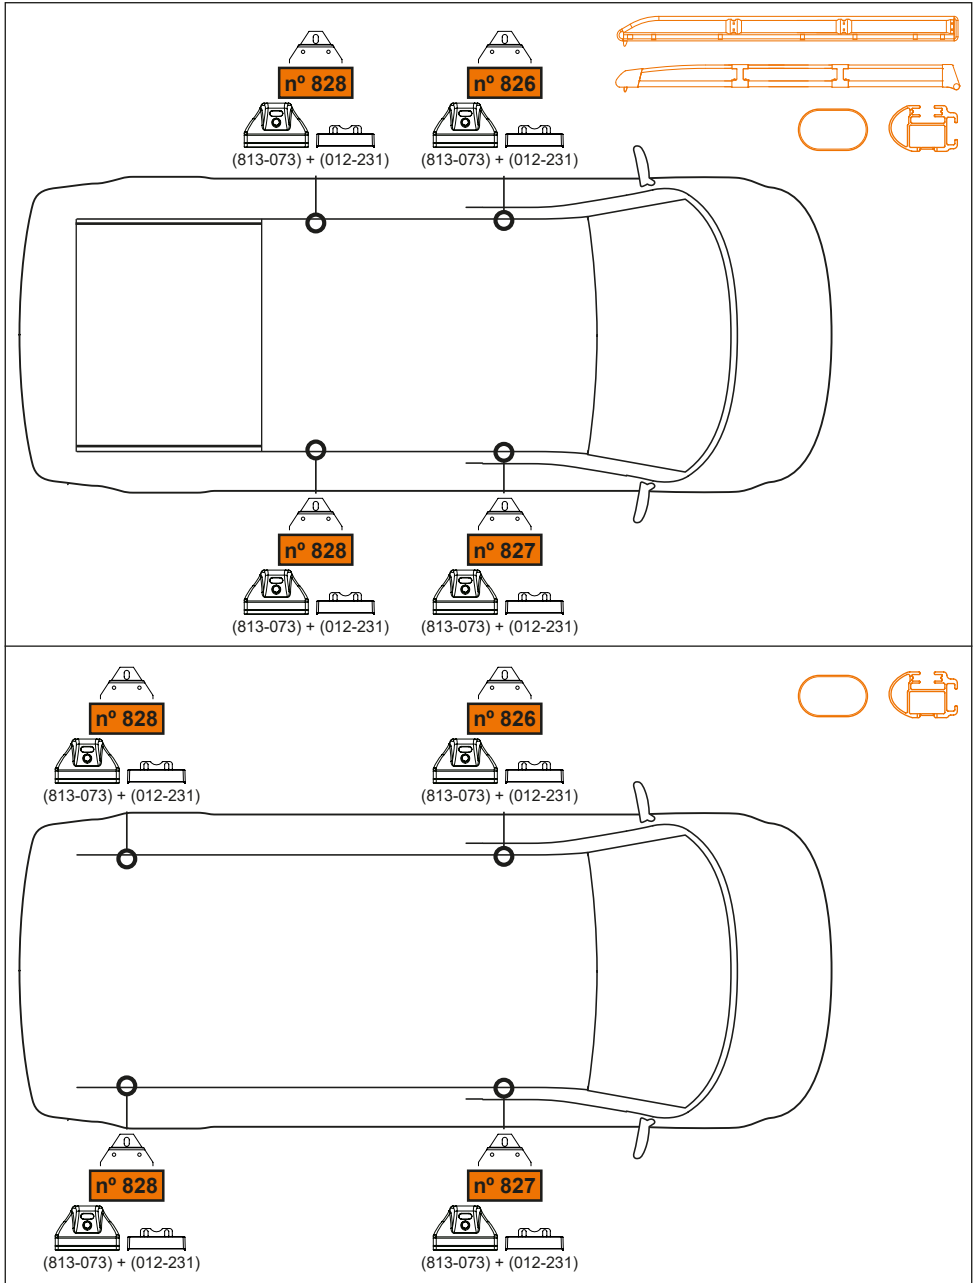

ES	Instrucción de montaje ¡Leer primero!	Kit fijación
EN	Assembly instructions Read first!	Fixation Kit
FR	Instruction de montage Lire en premier!	Kit fixation
DE	Montageanleitung Zuerst lesen!	Stützfuß-Kit
PT	Instruções de montagem Ler primeiro!	Kit fixação
IT	Istruzioni di montaggio Leggere per primo!	Kit di fissaggio
NL	Montagehandleiding Eerst lezen!	Bevestigingsset
PL	Instrukcja montażu Najpierw przeczytaj!	Element mocujący
CZ	Montážní návod Čtěte pozorně!	Fixační kit
HU	Szerelési Utasítás Először olvassd el!	Rögzítő készlet
HR	Detaljne upute Prvo procitati!	Kit za montažu
RO	Instructiuni de montaj Intai cititi!	Kit de fixare
RU	Инструкции по монтажу Сначала прочитайте!	Крепежный комплект
GR	Διαβάστε προσεκτικά τις Οδηγίες Συναρμολόγησης!	Κιβώτιο (Kit) Επισκευής
TR	Öncelikle montaj: Talimatlarını okuyunuz!	Montaj kiti
SI	Navodila za sestavljanje Preberite!	Kit za pričvrstitev

934-302

Lv7 2021-r2

Modelo-model:

Kit 4 soportes CRUZ LCV

Lote-Lot-Lot-Lot:

01-18

Peso-Weight-Poids-Gewicht:

2,06 kg / 4,54 lbs

CEE - EEC type approval:

E9 26 R- 04 3022

E9 26 R- 04 3024

CITY CRASH (M)

CRUZBER SAU
ES-A14018311
P.I. Las Salinas II
14960 - Rute - Spain
www.cruz-products.com

3. 

4. 

8. 

LO

 **X = 115 mm**
4 1/2"

 **X = 60 mm**
2 1/4"

9. 

10.

11.