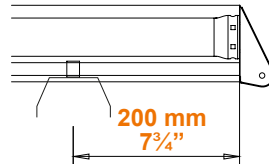

Max: 150 kg / 330 lbs

CEE - EEC type approval:

26 R- 04 3022

26 R- 04 3024

CRUZBER SAU
ES-A14018311
P.I. Las Salinas II
14960 - Rute - Spain
www.cruz-products.com

ES	Instrucción de montaje ¡Leer primero!	Kit fijación
EN	Assembly instructions Read first!	Fixation Kit
FR	Instruction de montage Lire en premier!	Kit fixation
DE	Montageanleitung Zuerst lesen!	Stützfuß-Kit
PT	Instruções de montagem Ler primeiro!	Kit fixação
IT	Istruzioni di montaggio Leggere per primo!	Kit di fissaggio
NL	Montagehandleiding Eerst lezen!	Bevestigingsset
PL	Instrukcja montażu Najpierw przeczytaj!	Element mocujący
CZ	Montážní návod Čtěte pozorně!	Fixační kit
HU	Szerelési Utasítás Először olvassd el!	Rögzítő készlet
HR	Detaljne upute Prvo procitati!	Kit za montažu
RO	Instructiuni de montaj Intai cititi!	Kit de fixare
RU	Инструкции по монтажу Сначала прочитайте!	Крепежный комплект
GR	Διαβάστε προσεκτικά τις Οδηγίες Συναρμολόγησης!	Κιβώτιο (Kit) Επίσκευής
TR	Öncelikle montaj: Talimatlarını okuyunuz!	Montaj kiti
SI	Navodila za sestavljanje Preberite!	Kit za pričvrstitev

3.

4. 

8. 

KANGOO MAXI

**OPTIONAL
OPCIONAL**

941-109

NV200

**X = 335 mm
13³/₄"**

**X = 185 mm
7¹/₄"**

**OPTIONAL
OPCIONAL**

941-109

9. 

10.

11.