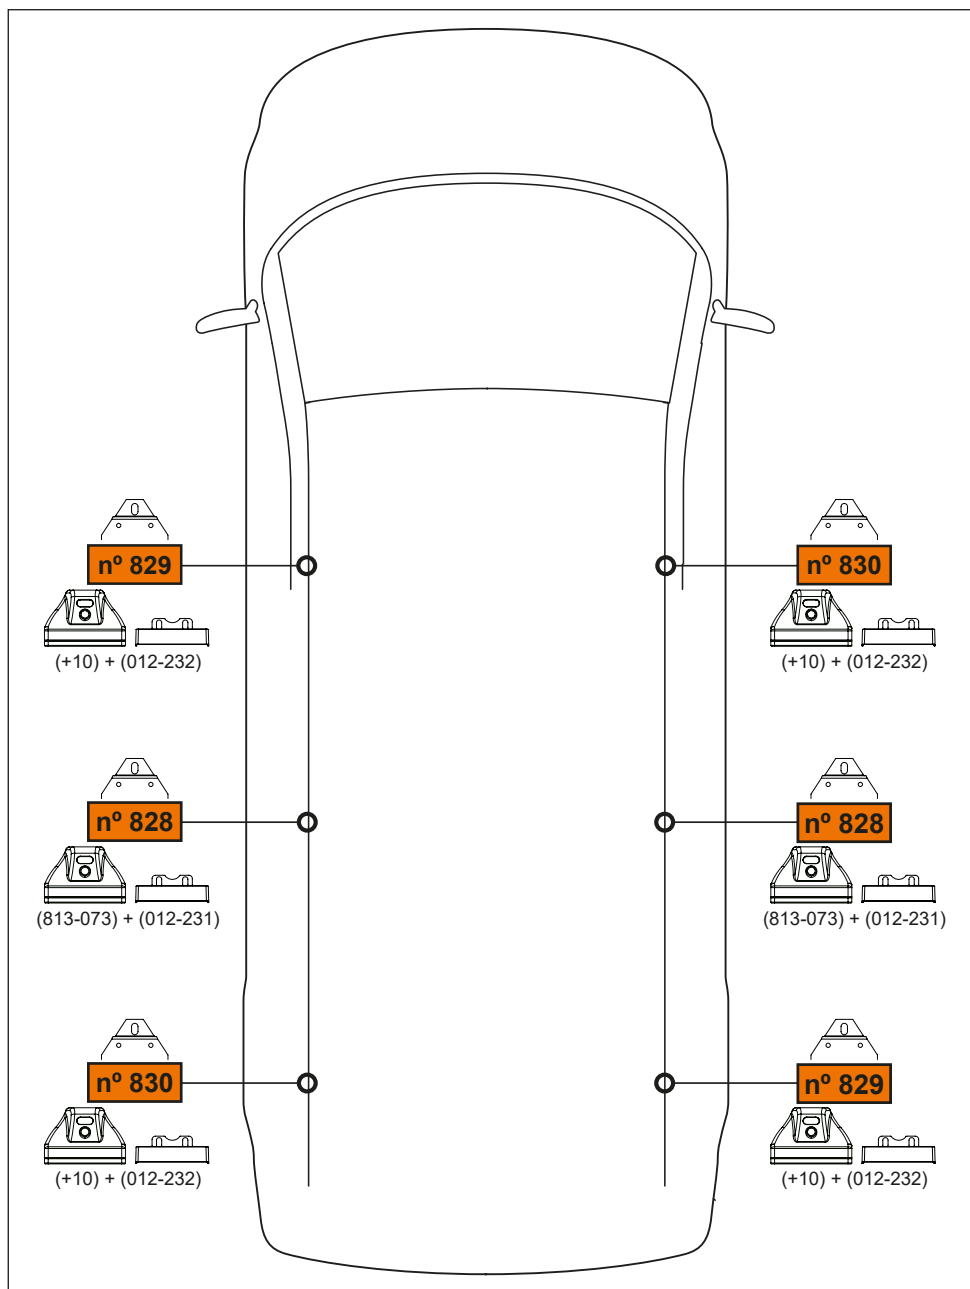

934-403

Lv7 2021-r2

Modelo-model:

Kit 6 soportes CRUZ LCV

Lote-Lot-Lot-Lot:

01-18

Peso-Weight-Poids-Gewicht:

2,93 kg / 6,46 lbs

Max: 150 kg / 330 lbs

CEE - EEC type approval:

26 R- 04 3022

26 R- 04 3024

CRUZBER SAU
ES-A14018311
P.I. Las Salinas II
14960 - Rute - Spain
www.cruz-products.com

ES	Instrucción de montaje ¡Leer primero!	Kit fijación
EN	Assembly instructions Read first!	Fixation Kit
FR	Instruction de montage Lire en premier!	Kit fixation
DE	Montageanleitung Zuerst lesen!	Stützfuß-Kit
PT	Instruções de montagem Ler primeiro!	Kit fixação
IT	Istruzioni di montaggio Leggere per primo!	Kit di fissaggio
NL	Montagehandleiding Eerst lezen!	Bevestigingsset
PL	Instrukcja montażu Najpierw przeczytaj!	Element mocujący
CZ	Montážní návod Čtěte pozorně!	Fixační kit
HU	Szerelési Utasítás Először olvassd el!	Rögzítő készlet
HR	Detaljne upute Prvo procitati!	Kit za montažu
RO	Instructiuni de montaj Intai cititi!	Kit de fixare
RU	Инструкции по монтажу Сначала прочитайте!	Крепежный комплект
GR	Διαβάστε προσεκτικά τις Οδηγίες Συναρμολόγησης!	Κιβώτιο (Kit) Επίσκευής
TR	Öncelikle montaj: Talimatlarını okuyunuz!	Montaj kiti
SI	Navodila za sestavljanje Preberite!	Kit za pričvrstitev

3.

4. 

8. 

KANGOO MAXI

**OPTIONAL
OPCIONAL**

941-109

NV200

**X = 335 mm
13³/₄"**

**X = 185 mm
7¹/₄"**

**OPTIONAL
OPCIONAL**

941-109

9. 

10.

11.