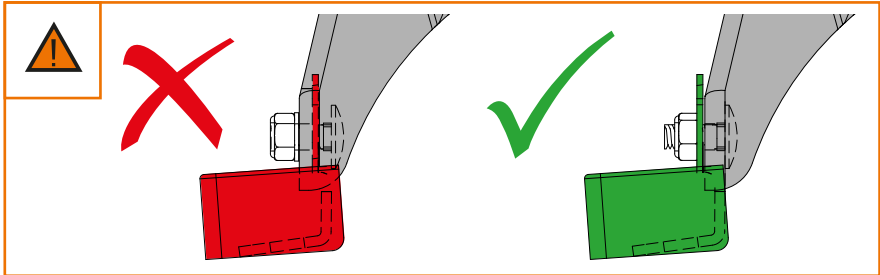

Max: 150 kg / 330 lbs

CEE - EEC type approval:

26 R- 04 3022

26 R- 04 3024

CRUZBER SAU
ES-A14018311
P.I. Las Salinas II
14960 - Rute - Spain
www.cruz-products.com

ES	Instrucción de montaje ¡Leer primero!	Kit fijación
EN	Assembly instructions Read first!	Fixation Kit
FR	Instruction de montage Lire en premier!	Kit fixation
DE	Montageanleitung Zuerst lesen!	Stützfuß-Kit
PT	Instruções de montagem Ler primeiro!	Kit fixação
IT	Istruzioni di montaggio Leggere per primo!	Kit di fissaggio
NL	Montagehandleiding Eerst lezen!	Bevestigingsset
PL	Instrukcja montażu Najpierw przeczytaj!	Element mocujący
CZ	Montážní návod Čtěte pozorně!	Fixační kit
HU	Szerelési Utasítás Először olvassd el!	Rögzítő készlet
HR	Detaljne upute Prvo procitati!	Kit za montažu
RO	Instructiuni de montaj Intai cititi!	Kit de fixare
RU	Инструкции по монтажу Сначала прочитайте!	Крепежный комплект
GR	Διαβάστε προσεκτικά τις Οδηγίες Συναρμολόγησης!	Κιβώτιο (Kit) Επίσκευής
TR	Öncelikle montaj: Talimatlarını okuyunuz!	Montaj kiti
SI	Navodila za sestavljanje Preberite!	Kit za pričvrstitev

**X = 185 mm
7¹/₄"**

**OPTIONAL
OPCIONAL**

941-109

9. 

10.

11.