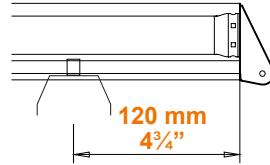

Max: 150 kg / 330 lbs

CEE - EEC type approval:

26 R- 04 3022

26 R- 04 3024

CRUZBER SAU
ES-A14018311
P.I. Las Salinas II
14960 - Rute - Spain
www.cruz-products.com

ES	Instrucción de montaje ¡Leer primero!	Kit fijación
EN	Assembly instructions Read first!	Fixation Kit
FR	Instruction de montage Lire en premier!	Kit fixation
DE	Montageanleitung Zuerst lesen!	Stützfuß-Kit
PT	Instruções de montagem Ler primeiro!	Kit fixação
IT	Istruzioni di montaggio Leggere per primo!	Kit di fissaggio
NL	Montagehandleiding Eerst lezen!	Bevestigingsset
PL	Instrukcja montażu Najpierw przeczytaj!	Element mocujący
CZ	Montážní návod Čtěte pozorně!	Fixační kit
HU	Szerelési Utasítás Először olvassd el!	Rögzítő készlet
HR	Detaljne upute Prvo procitati!	Kit za montažu
RO	Instructiuni de montaj Intai cititi!	Kit de fixare
RU	Инструкции по монтажу Сначала прочитайте!	Крепежный комплект
GR	Διαβάστε προσεκτικά τις Οδηγίες Συναρμολόγησης!	Κιβώτιο (Kit) Επίσκευής
TR	Öncelikle montaj: Talimatlarını okuyunuz!	Montaj kiti
SI	Navodila za sestavljanje Preberite!	Kit za pričvrstitev

3.

4. 

8. 

KANGOO MAXI

**OPTIONAL
OPCIONAL**

941-109

NV200

**X = 335 mm
13³/₄"**

**X = 185 mm
7¹/₄"**

**OPTIONAL
OPCIONAL**

941-109

9. 

10.

11.