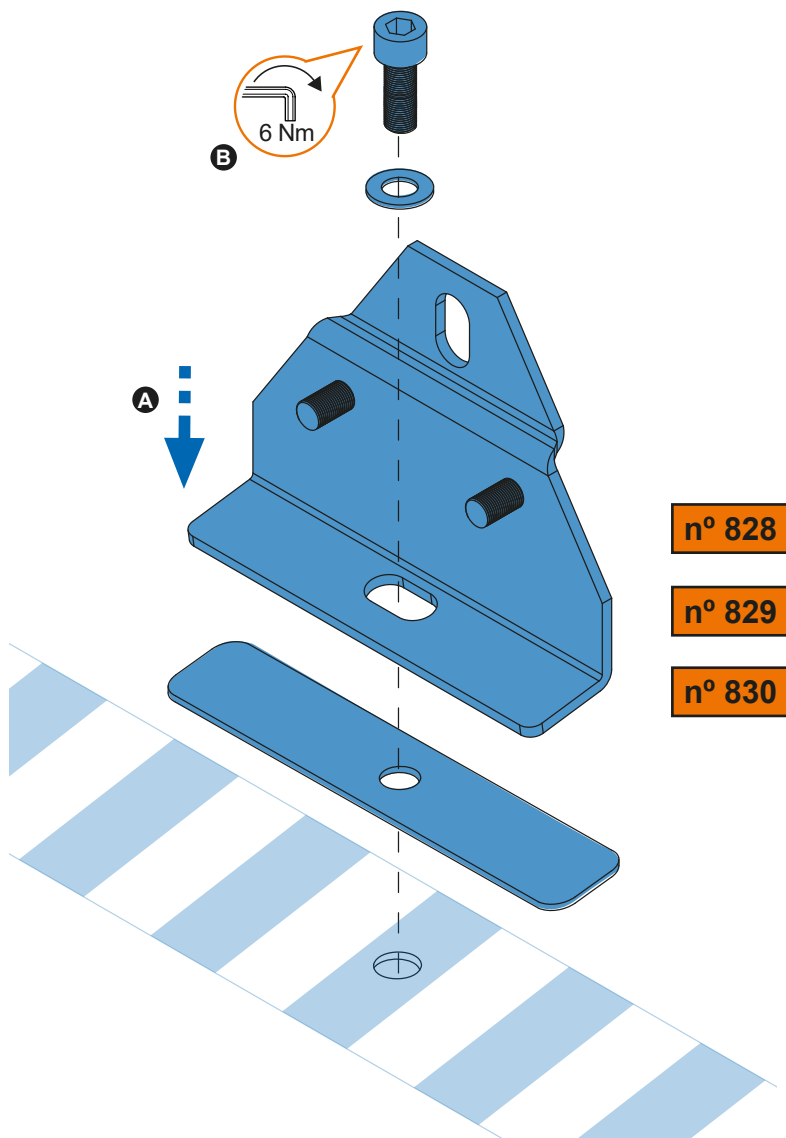

934-403

Lv7 2021-r2

Modelo-model:

Kit 6 soportes CRUZ LCV

Lote-Lot-Lot-Lot:

01-18

Peso-Weight-Poids-Gewicht:

2,93 kg / 6,46 lbs

Max: 150 kg / 330 lbs

CEE - EEC type approval:

26 R- 04 3022

26 R- 04 3024

CRUZBER SAU
ES-A14018311
P.I. Las Salinas II
14960 - Rute - Spain
www.cruz-products.com

ES	Instrucción de montaje ¡Leer primero!	Kit fijación
EN	Assembly instructions Read first!	Fixation Kit
FR	Instruction de montage Lire en premier!	Kit fixation
DE	Montageanleitung Zuerst lesen!	Stützfuß-Kit
PT	Instruções de montagem Ler primeiro!	Kit fixação
IT	Istruzioni di montaggio Leggere per primo!	Kit di fissaggio
NL	Montagehandleiding Eerst lezen!	Bevestigingsset
PL	Instrukcja montażu Najpierw przeczytaj!	Element mocujący
CZ	Montážní návod Čtěte pozorně!	Fixační kit
HU	Szerelési Utasítás Először olvassd el!	Rögzítő készlet
HR	Detaljne upute Prvo procitati!	Kit za montažu
RO	Instructiuni de montaj Intai cititi!	Kit de fixare
RU	Инструкции по монтажу Сначала прочитайте!	Крепежный комплект
GR	Διαβάστε προσεκτικά τις Οδηγίες Συναρμολόγησης!	Κιβώτιο (Kit) Επίσκευής
TR	Öncelikle montaj: Talimatlarını okuyunuz!	Montaj kiti
SI	Navodila za sestavljanje Preberite!	Kit za pričvrstitev

3.

4. 

8. 

KANGOO MAXI

**OPTIONAL
OPCIONAL**

941-109

NV200

**X = 335 mm
13³/₄"**

**X = 185 mm
7¹/₄"**

**OPTIONAL
OPCIONAL**

941-109

9. 

10.

11.