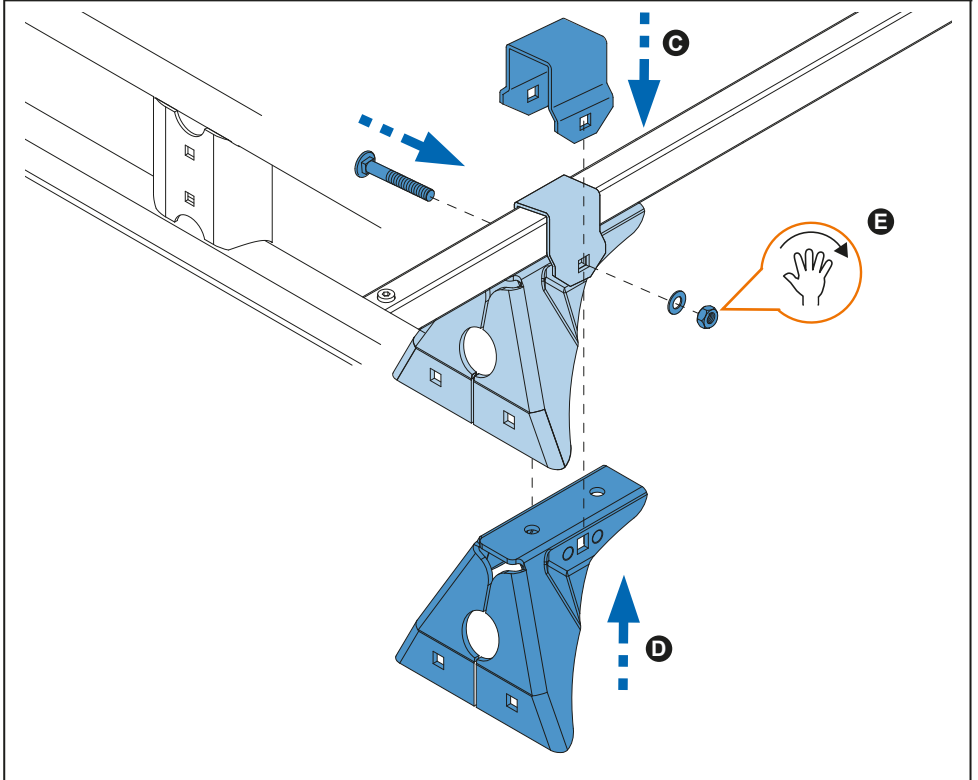

Max: 150 kg / 330 lbs

CEE - EEC type approval:

26 R- 04 3022

26 R- 04 3024

CRUZBER SAU
ES-A14018311
P.I. Las Salinas II
14960 - Rute - Spain
www.cruz-products.com

ES	Instrucción de montaje ¡Leer primero!	Kit fijación
EN	Assembly instructions Read first!	Fixation Kit
FR	Instruction de montage Lire en premier!	Kit fixation
DE	Montageanleitung Zuerst lesen!	Stützfuß-Kit
PT	Instruções de montagem Ler primeiro!	Kit fixação
IT	Istruzioni di montaggio Leggere per primo!	Kit di fissaggio
NL	Montagehandleiding Eerst lezen!	Bevestigingsset
PL	Instrukcja montażu Najpierw przeczytaj!	Element mocujący
CZ	Montážní návod Čtěte pozorně!	Fixační kit
HU	Szerelési Utasítás Először olvassd el!	Rögzítő készlet
HR	Detaljne upute Prvo procitati!	Kit za montažu
RO	Instructiuni de montaj Intai cititi!	Kit de fixare
RU	Инструкции по монтажу Сначала прочитайте!	Крепежный комплект
GR	Διαβάστε προσεκτικά τις Οδηγίες Συναρμολόγησης!	Κιβώτιο (Kit) Επίσκευής
TR	Öncelikle montaj: Talimatlarını okuyunuz!	Montaj kiti
SI	Navodila za sestavljanje Preberite!	Kit za pričvrstitev

**X = 185 mm
7¹/₄"**

**OPTIONAL
OPCIONAL**

941-109

9. 

10.

11.