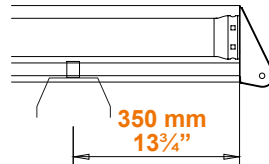

Max: 150 kg / 330 lbs

CEE - EEC type approval:

26 R- 04 3022

26 R- 04 3024

CRUZBER SAU
ES-A14018311
P.I. Las Salinas II
14960 - Rute - Spain
www.cruz-products.com

ES	Instrucción de montaje ¡Leer primero!	Kit fijación
EN	Assembly instructions Read first!	Fixation Kit
FR	Instruction de montage Lire en premier!	Kit fixation
DE	Montageanleitung Zuerst lesen!	Stützfuß-Kit
PT	Instruções de montagem Ler primeiro!	Kit fixação
IT	Istruzioni di montaggio Leggere per primo!	Kit di fissaggio
NL	Montagehandleiding Eerst lezen!	Bevestigingsset
PL	Instrukcja montażu Najpierw przeczytaj!	Element mocujący
CZ	Montážní návod Čtěte pozorně!	Fixační kit
HU	Szerelési Utasítás Először olvassd el!	Rögzítő készlet
HR	Detaljne upute Prvo procitati!	Kit za montažu
RO	Instructiuni de montaj Intai cititi!	Kit de fixare
RU	Инструкции по монтажу Сначала прочитайте!	Крепежный комплект
GR	Διαβάστε προσεκτικά τις Οδηγίες Συναρμολόγησης!	Κιβώτιο (Kit) Επίσκευής
TR	Öncelikle montaj: Talimatlarını okuyunuz!	Montaj kiti
SI	Navodila za sestavljanje Preberite!	Kit za pričvrstitev

3.

4. 

8. 

KANGOO MAXI

**OPTIONAL
OPCIONAL**

941-109

NV200

**X = 335 mm
13³/₄"**

**X = 185 mm
7¹/₄"**

**OPTIONAL
OPCIONAL**

941-109

9. 

10.

11.