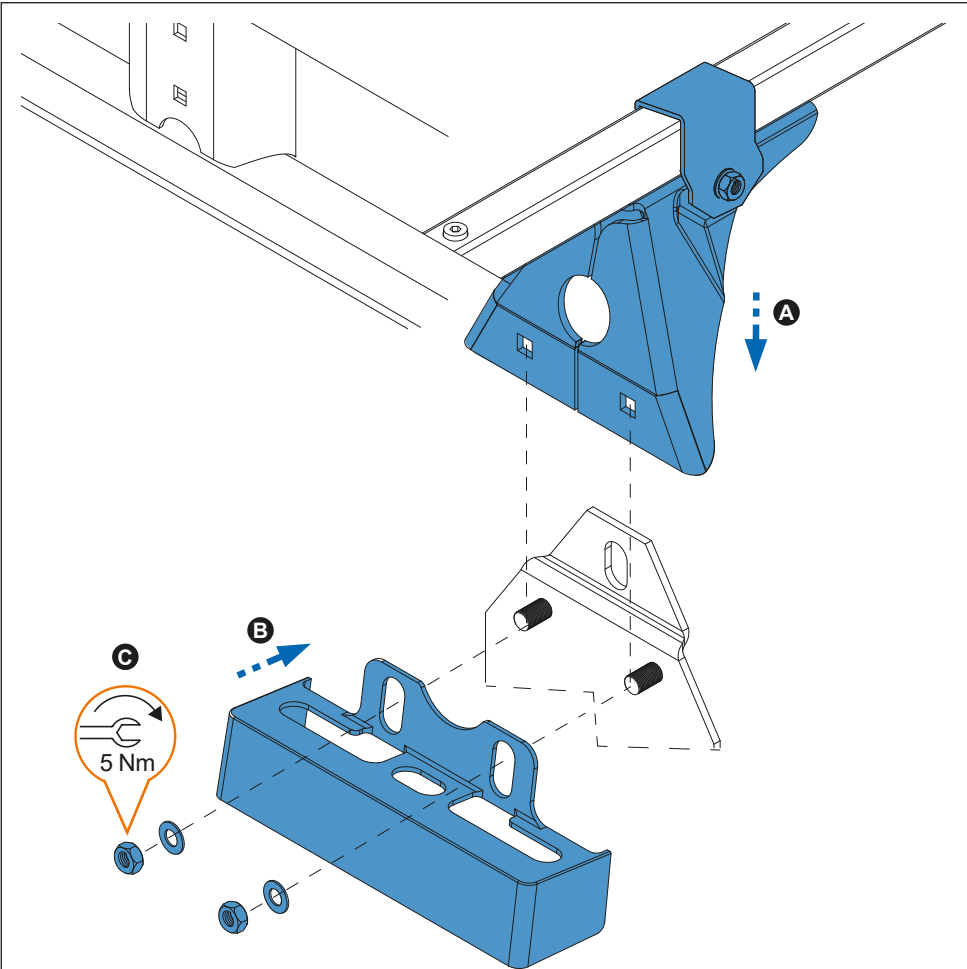

Max: 150 kg / 330 lbs

CEE - EEC type approval:

26 R- 04 3022

26 R- 04 3024

CRUZBER SAU
ES-A14018311
P.I. Las Salinas II
14960 - Rute - Spain
www.cruz-products.com

ES	Instrucción de montaje ¡Leer primero!	Kit fijación
EN	Assembly instructions Read first!	Fixation Kit
FR	Instruction de montage Lire en premier!	Kit fixation
DE	Montageanleitung Zuerst lesen!	Stützfuß-Kit
PT	Instruções de montagem Ler primeiro!	Kit fixação
IT	Istruzioni di montaggio Leggere per primo!	Kit di fissaggio
NL	Montagehandleiding Eerst lezen!	Bevestigingsset
PL	Instrukcja montażu Najpierw przeczytaj!	Element mocujący
CZ	Montážní návod Čtěte pozorně!	Fixační kit
HU	Szerelési Utasítás Először olvassd el!	Rögzítő készlet
HR	Detaljne upute Prvo procitati!	Kit za montažu
RO	Instructiuni de montaj Intai cititi!	Kit de fixare
RU	Инструкции по монтажу Сначала прочитайте!	Крепежный комплект
GR	Διαβάστε προσεκτικά τις Οδηγίες Συναρμολόγησης!	Κιβώτιο (Kit) Επίσκευής
TR	Öncelikle montaj: Talimatlarını okuyunuz!	Montaj kiti
SI	Navodila za sestavljanje Preberite!	Kit za pričvrstitev

**X = 185 mm
7¹/₄"**

**OPTIONAL
OPCIONAL**

941-109

9. 

10.

11.