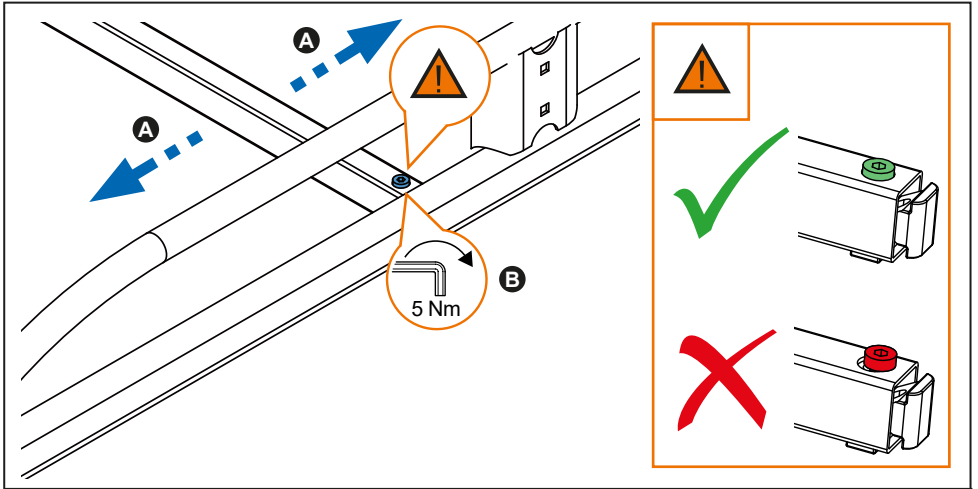

Max: 150 kg / 330 lbs

CEE - EEC type approval:

26 R- 04 3022

26 R- 04 3024

CRUZBER SAU
ES-A14018311
P.I. Las Salinas II
14960 - Rute - Spain
www.cruz-products.com

ES	Instrucción de montaje ¡Leer primero!	Kit fijación
EN	Assembly instructions Read first!	Fixation Kit
FR	Instruction de montage Lire en premier!	Kit fixation
DE	Montageanleitung Zuerst lesen!	Stützfuß-Kit
PT	Instruções de montagem Ler primeiro!	Kit fixação
IT	Istruzioni di montaggio Leggere per primo!	Kit di fissaggio
NL	Montagehandleiding Eerst lezen!	Bevestigingsset
PL	Instrukcja montażu Najpierw przeczytaj!	Element mocujący
CZ	Montážní návod Čtěte pozorně!	Fixační kit
HU	Szerelési Utasítás Először olvassd el!	Rögzítő készlet
HR	Detaljne upute Prvo procitati!	Kit za montažu
RO	Instructiuni de montaj Intai cititi!	Kit de fixare
RU	Инструкции по монтажу Сначала прочитайте!	Крепежный комплект
GR	Διαβάστε προσεκτικά τις Οδηγίες Συναρμολόγησης!	Κιβώτιο (Kit) Επίσκευής
TR	Öncelikle montaj: Talimatlarını okuyunuz!	Montaj kiti
SI	Navodila za sestavljanje Preberite!	Kit za pričvrstitev

**X = 185 mm
7¹/₄"**

**OPTIONAL
OPCIONAL**

941-109

9. 

10.

11.