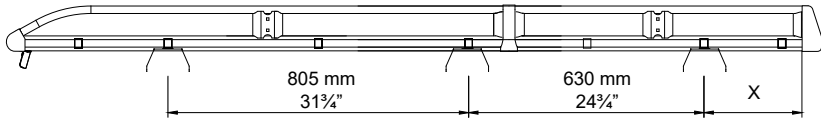

Max: 150 kg / 330 lbs

CEE - EEC type approval:

26 R- 04 3022

26 R- 04 3024

CRUZBER SAU
ES-A14018311
P.I. Las Salinas II
14960 - Rute - Spain
www.cruz-products.com

ES	Instrucción de montaje ¡Leer primero!	Kit fijación
EN	Assembly instructions Read first!	Fixation Kit
FR	Instruction de montage Lire en premier!	Kit fixation
DE	Montageanleitung Zuerst lesen!	Stützfuß-Kit
PT	Instruções de montagem Ler primeiro!	Kit fixação
IT	Istruzioni di montaggio Leggere per primo!	Kit di fissaggio
NL	Montagehandleiding Eerst lezen!	Bevestigingsset
PL	Instrukcja montażu Najpierw przeczytaj!	Element mocujący
CZ	Montážní návod Čtěte pozorně!	Fixační kit
HU	Szerelési Utasítás Először olvassd el!	Rögzítő készlet
HR	Detaljne upute Prvo procitati!	Kit za montažu
RO	Instructiuni de montaj Intai cititi!	Kit de fixare
RU	Инструкции по монтажу Сначала прочитайте!	Крепежный комплект
GR	Διαβάστε προσεκτικά τις Οδηγίες Συναρμολόγησης!	Κιβώτιο (Kit) Επίσκευής
TR	Öncelikle montaj: Talimatlarını okuyunuz!	Montaj kiti
SI	Navodila za sestavljanje Preberite!	Kit za pričvrstitev

3.

4. 

8. 

KANGOO MAXI

**OPTIONAL
OPCIONAL**

941-109

NV200

**X = 335 mm
13³/₄"**

**X = 185 mm
7¹/₄"**

**OPTIONAL
OPCIONAL**

941-109

9. 

10.

11.