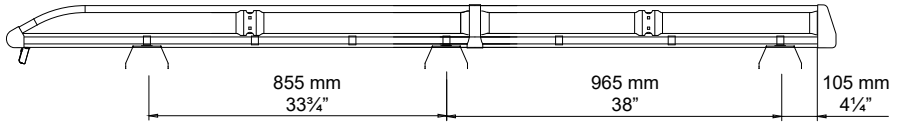

Max: 150 kg / 330 lbs

CEE - EEC type approval:

26 R- 04 3022

26 R- 04 3024

CRUZBER SAU
ES-A14018311
P.I. Las Salinas II
14960 - Rute - Spain
www.cruz-products.com

ES	Instrucción de montaje ¡Leer primero!	Kit fijación
EN	Assembly instructions Read first!	Fixation Kit
FR	Instruction de montage Lire en premier!	Kit fixation
DE	Montageanleitung Zuerst lesen!	Stützfuß-Kit
PT	Instruções de montagem Ler primeiro!	Kit fixação
IT	Istruzioni di montaggio Leggere per primo!	Kit di fissaggio
NL	Montagehandleiding Eerst lezen!	Bevestigingsset
PL	Instrukcja montażu Najpierw przeczytaj!	Element mocujący
CZ	Montážní návod Čtěte pozorně!	Fixační kit
HU	Szerelési Utasítás Először olvassd el!	Rögzítő készlet
HR	Detaljne upute Prvo procitati!	Kit za montažu
RO	Instructiuni de montaj Intai cititi!	Kit de fixare
RU	Инструкции по монтажу Сначала прочитайте!	Крепежный комплект
GR	Διαβάστε προσεκτικά τις Οδηγίες Συναρμολόγησης!	Κιβώτιο (Kit) Επίσκευής
TR	Öncelikle montaj: Talimatlarını okuyunuz!	Montaj kiti
SI	Navodila za sestavljanje Preberite!	Kit za pričvrstitev

3.

4. 

8. 

KANGOO MAXI

**OPTIONAL
OPCIONAL**

941-109

NV200

**X = 335 mm
13³/₄"**

**X = 185 mm
7¹/₄"**

**OPTIONAL
OPCIONAL**

941-109

9. 

10.

11.