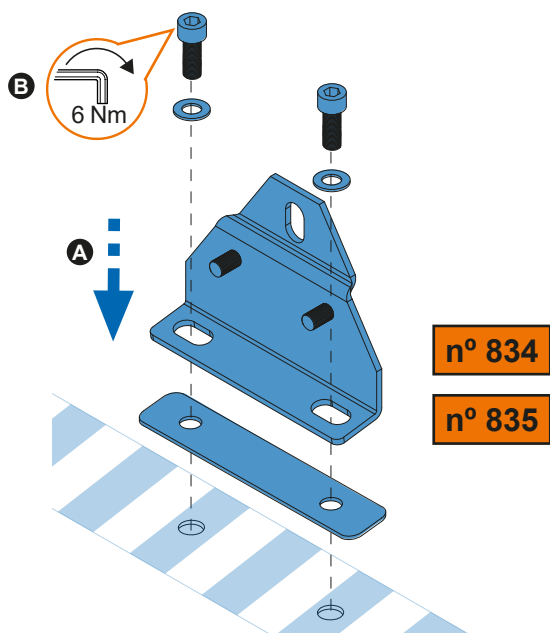

934-407

Lv7 2021-r2

Modelo-model:

Kit 6 soportes CRUZ LCV

Lote-Lot-Lot-Lot:

01-18

Peso-Weight-Poids-Gewicht:

3,30 kg / 7,28 lbs

CEE - EEC type approval:

E9 26 R- 04 3022

E9 26 R- 04 3024

CITY CRASH (M)

CRUZBER SAU
ES-A14018311
P.I. Las Salinas II
14960 - Rute - Spain
www.cruz-products.com

ES	Instrucción de montaje ¡Leer primero!	Kit fijación
EN	Assembly instructions Read first!	Fixation Kit
FR	Instruction de montage Lire en premier!	Kit fixation
DE	Montageanleitung Zuerst lesen!	Stützfuß-Kit
PT	Instruções de montagem Ler primeiro!	Kit fixação
IT	Istruzioni di montaggio Leggere per primo!	Kit di fissaggio
NL	Montagehandleiding Eerst lezen!	Bevestigingsset
PL	Instrukcja montażu Najpierw przeczytaj!	Element mocujący
CZ	Montážní návod Čtěte pozorně!	Fixační kit
HU	Szerelési Utasítás Először olvassd el!	Rögzítő készlet
HR	Detaljne upute Prvo procitati!	Kit za montažu
RO	Instructiuni de montaj Intai cititi!	Kit de fixare
RU	Инструкции по монтажу Сначала прочитайте!	Крепежный комплект
GR	Διαβάστε προσεκτικά τις Οδηγίες Συναρμολόγησης!	Κιβώτιο (Kit) Επίσκευής
TR	Öncelikle montaj: Talimatlarını okuyunuz!	Montaj kiti
SI	Navodila za sestavljanje Preberite!	Kit za pričvrstitev

3. 

4. 

8. 

9. 

10.

11.