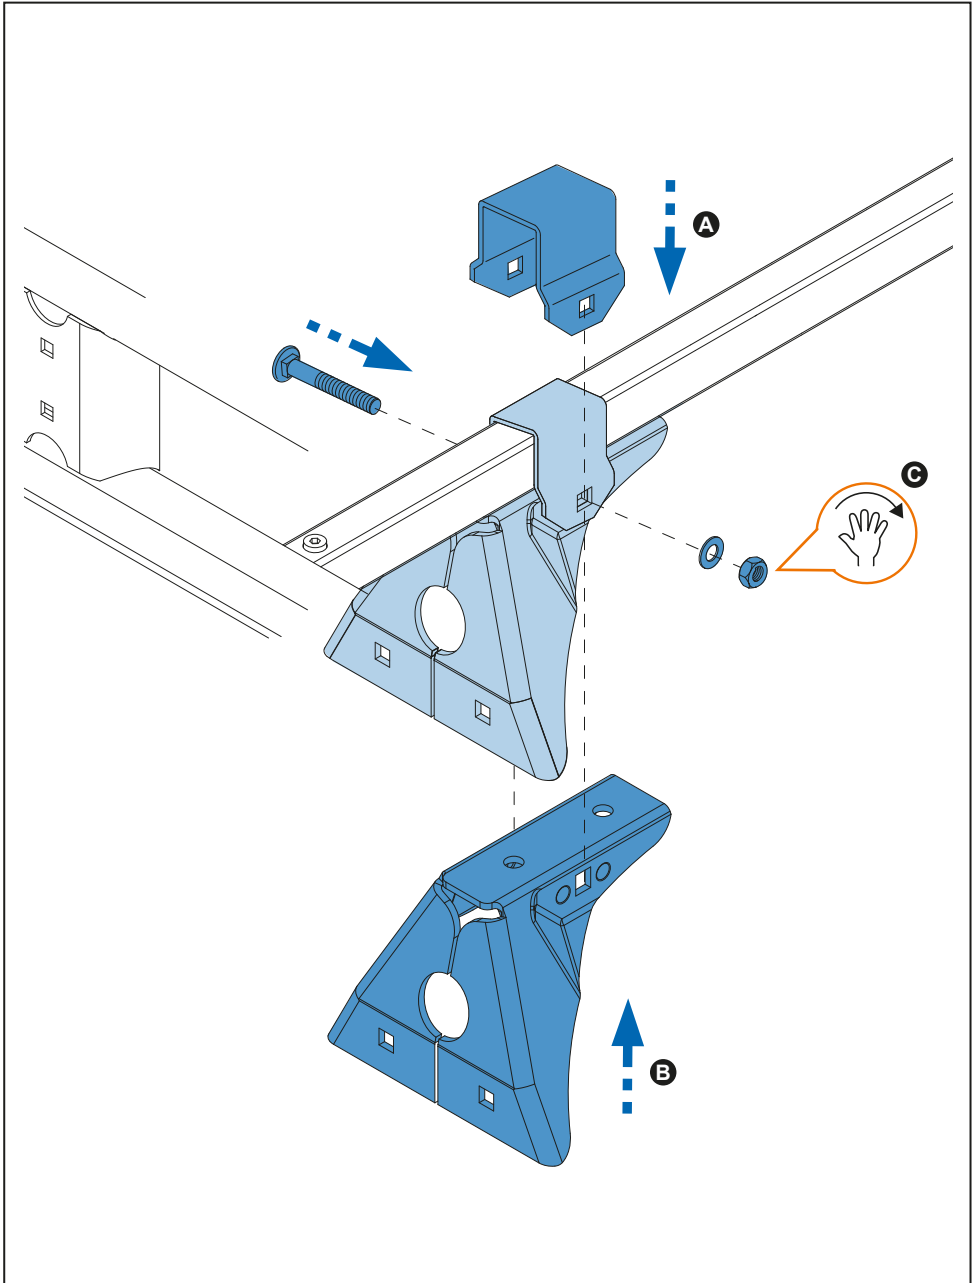

CEE - EEC type approval:

E9 26 R- 04 3022

E9 26 R- 04 3024

CITY CRASH (M)

CRUZBER SAU
ES-A14018311
P.I. Las Salinas II
14960 - Rute - Spain
www.cruz-products.com

ES	Instrucción de montaje ¡Leer primero!	Kit fijación
EN	Assembly instructions Read first!	Fixation Kit
FR	Instruction de montage Lire en premier!	Kit fixation
DE	Montageanleitung Zuerst lesen!	Stützfuß-Kit
PT	Instruções de montagem Ler primeiro!	Kit fixação
IT	Istruzioni di montaggio Leggere per primo!	Kit di fissaggio
NL	Montagehandleiding Eerst lezen!	Bevestigingsset
PL	Instrukcja montażu Najpierw przeczytaj!	Element mocujący
CZ	Montážní návod Čtěte pozorně!	Fixační kit
HU	Szerelési Utasítás Először olvassd el!	Rögzítő készlet
HR	Detaljne upute Prvo procitati!	Kit za montažu
RO	Instructiuni de montaj Intai cititi!	Kit de fixare
RU	Инструкции по монтажу Сначала прочитайте!	Крепежный комплект
GR	Διαβάστε προσεκτικά τις Οδηγίες Συναρμολόγησης!	Κιβώτιο (Kit) Επίσκευής
TR	Öncelikle montaj: Talimatlarını okuyunuz!	Montaj kiti
SI	Navodila za sestavljanje Preberite!	Kit za pričvrstitev

3. 

4. 

8. 

9. 

10.

11.