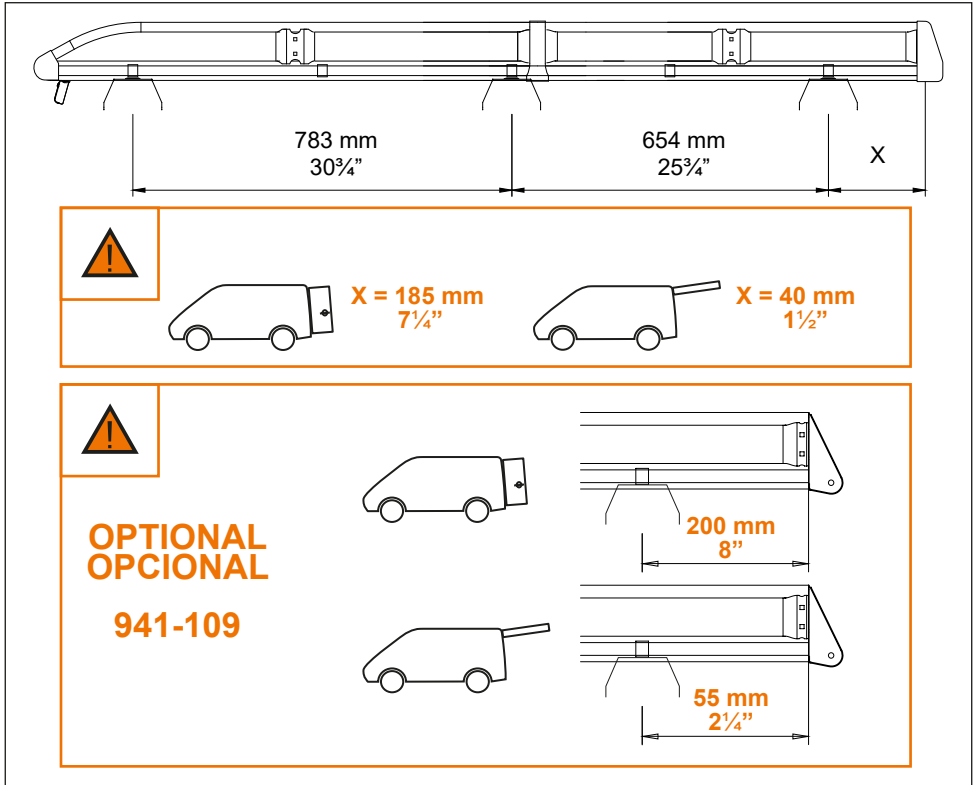

934-407

Lv7 2021-r2

Modelo-model:

Kit 6 soportes CRUZ LCV

Lote-Lot-Lot-Lot:

01-18

Peso-Weight-Poids-Gewicht:

3,30 kg / 7,28 lbs

3. 

4. 

8. 

9. 

10.

11.