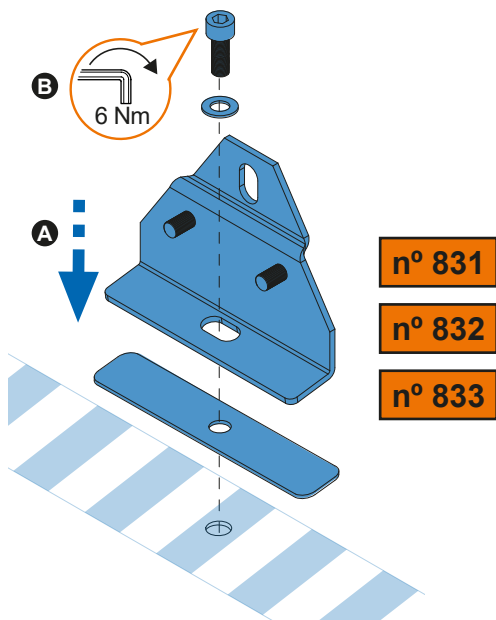

934-407

Lv7 2021-r2

Modelo-model:

Kit 6 soportes CRUZ LCV

Lote-Lot-Lot-Lot:

01-18

Peso-Weight-Poids-Gewicht:

3,30 kg / 7,28 lbs

CEE - EEC type approval:

E9 26 R- 04 3022

E9 26 R- 04 3024

CITY CRASH (M)

CRUZBER SAU
ES-A14018311
P.I. Las Salinas II
14960 - Rute - Spain
www.cruz-products.com

ES	Instrucción de montaje ¡Leer primero!	Kit fijación
EN	Assembly instructions Read first!	Fixation Kit
FR	Instruction de montage Lire en premier!	Kit fixation
DE	Montageanleitung Zuerst lesen!	Stützfuß-Kit
PT	Instruções de montagem Ler primeiro!	Kit fixação
IT	Istruzioni di montaggio Leggere per primo!	Kit di fissaggio
NL	Montagehandleiding Eerst lezen!	Bevestigingsset
PL	Instrukcja montażu Najpierw przeczytaj!	Element mocujący
CZ	Montážní návod Čtěte pozorně!	Fixační kit
HU	Szerelési Utasítás Először olvassd el!	Rögzítő készlet
HR	Detaljne upute Prvo procitati!	Kit za montažu
RO	Instructiuni de montaj Intai cititi!	Kit de fixare
RU	Инструкции по монтажу Сначала прочитайте!	Крепежный комплект
GR	Διαβάστε προσεκτικά τις Οδηγίες Συναρμολόγησης!	Κιβώτιο (Kit) Επίσκευής
TR	Öncelikle montaj: Talimatlarını okuyunuz!	Montaj kiti
SI	Navodila za sestavljanje Preberite!	Kit za pričvrstitev

3. 

4. 

8. 

9. 

10.

11.