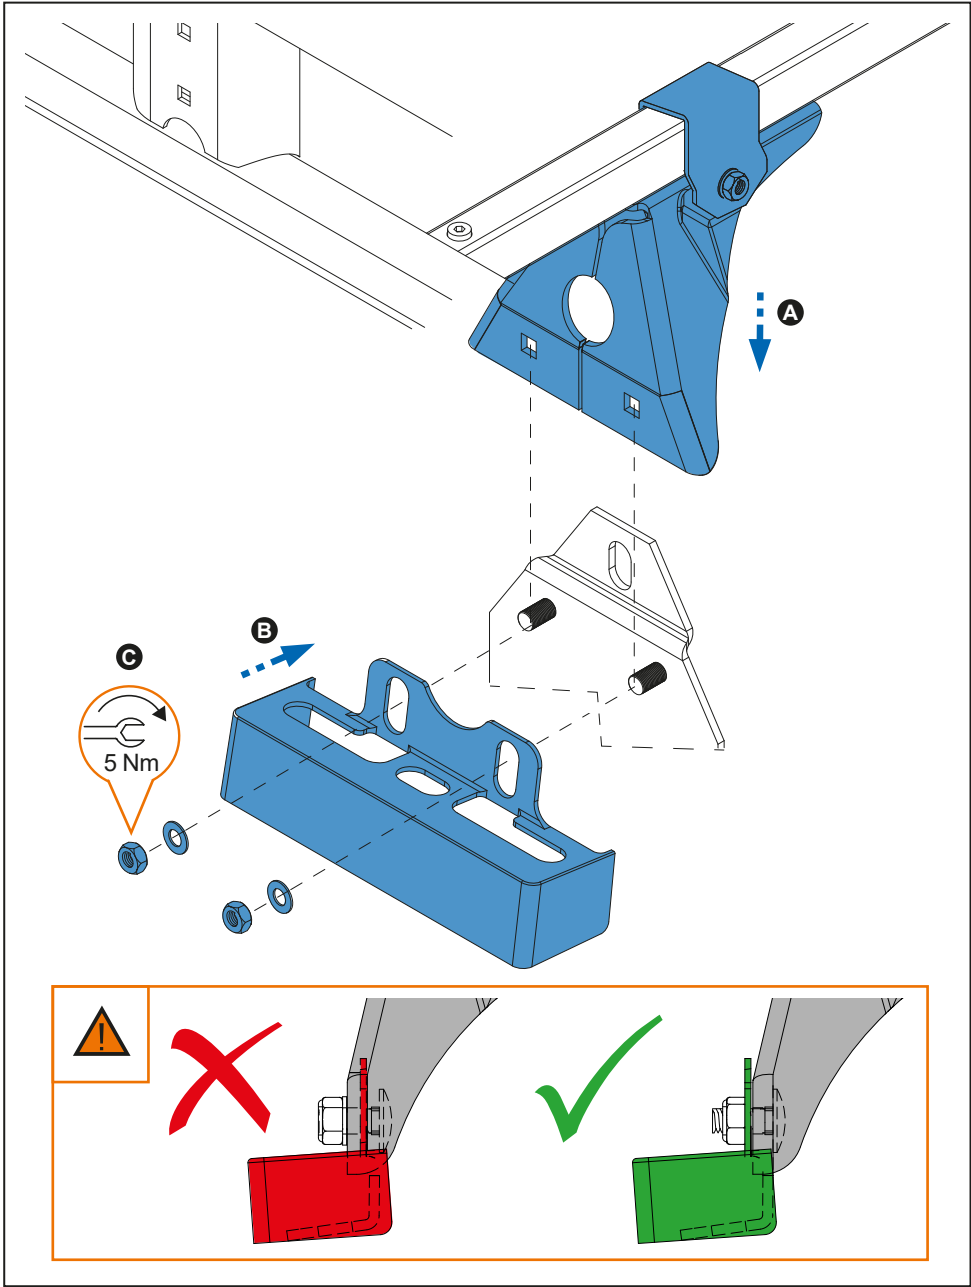

CEE - EEC type approval:

E9 26 R- 04 3022

E9 26 R- 04 3024

CITY CRASH (M)

CRUZBER SAU
ES-A14018311
P.I. Las Salinas II
14960 - Rute - Spain
www.cruz-products.com

ES	Instrucción de montaje ¡Leer primero!	Kit fijación
EN	Assembly instructions Read first!	Fixation Kit
FR	Instruction de montage Lire en premier!	Kit fixation
DE	Montageanleitung Zuerst lesen!	Stützfuß-Kit
PT	Instruções de montagem Ler primeiro!	Kit fixação
IT	Istruzioni di montaggio Leggere per primo!	Kit di fissaggio
NL	Montagehandleiding Eerst lezen!	Bevestigingsset
PL	Instrukcja montażu Najpierw przeczytaj!	Element mocujący
CZ	Montážní návod Čtěte pozorně!	Fixační kit
HU	Szerelési Utasítás Először olvassd el!	Rögzítő készlet
HR	Detaljne upute Prvo procitati!	Kit za montažu
RO	Instructiuni de montaj Intai cititi!	Kit de fixare
RU	Инструкции по монтажу Сначала прочитайте!	Крепежный комплект
GR	Διαβάστε προσεκτικά τις Οδηγίες Συναρμολόγησης!	Κιβώτιο (Kit) Επίσκευής
TR	Öncelikle montaj: Talimatlarını okuyunuz!	Montaj kiti
SI	Navodila za sestavljanje Preberite!	Kit za pričvrstitev

3. 

4. 

8. 

9. 

10.

11.