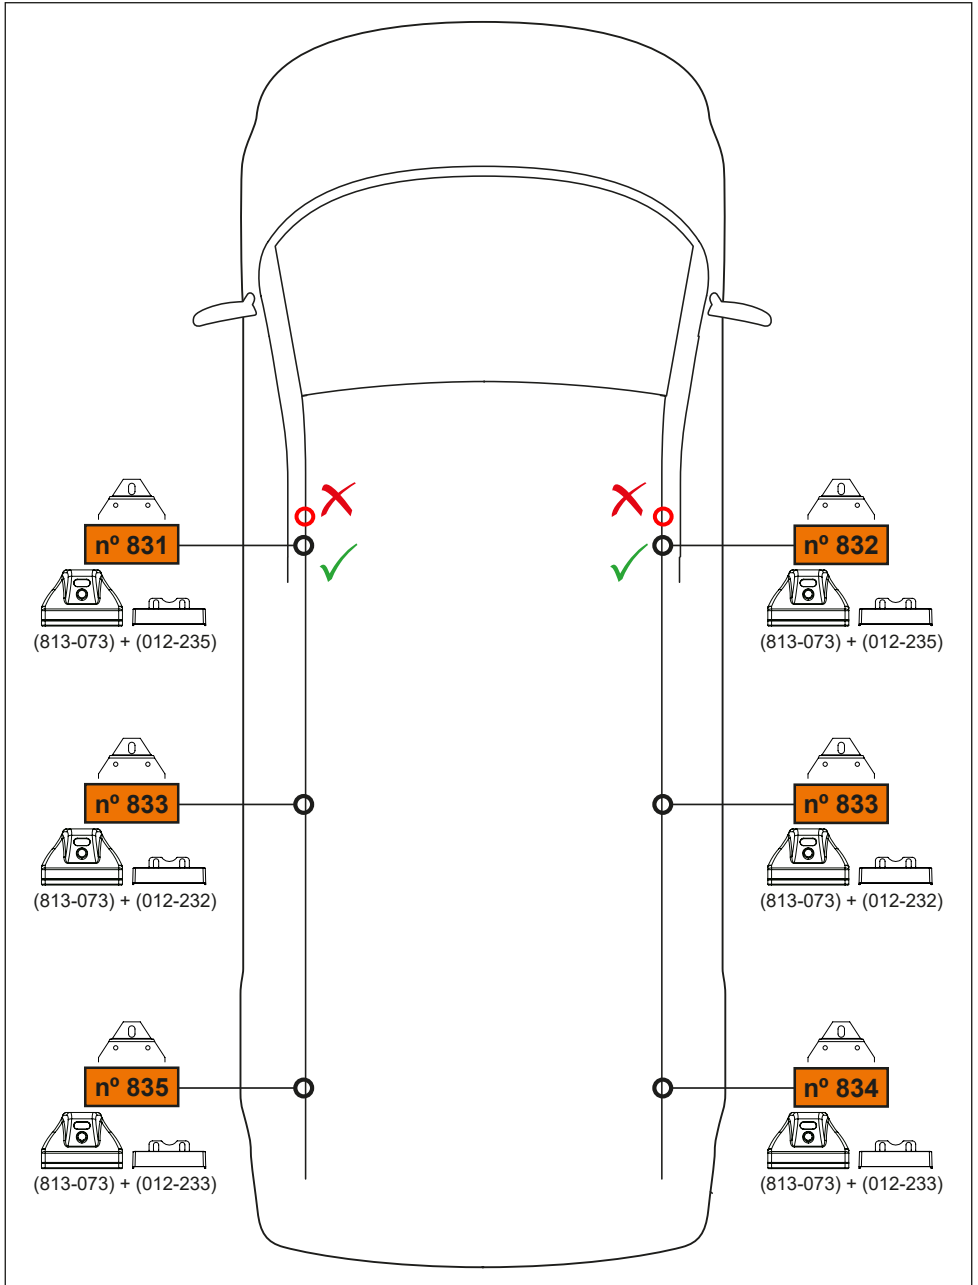

934-407

Lv7 2021-r2

Modelo-model:

Kit 6 soportes CRUZ LCV

Lote-Lot-Lot-Lot:

01-18

Peso-Weight-Poids-Gewicht:

3,30 kg / 7,28 lbs

CEE - EEC type approval:

E9 26 R- 04 3022

E9 26 R- 04 3024

CITY CRASH (M)

CRUZBER SAU
ES-A14018311
P.I. Las Salinas II
14960 - Rute - Spain
www.cruz-products.com

ES	Instrucción de montaje ¡Leer primero!	Kit fijación
EN	Assembly instructions Read first!	Fixation Kit
FR	Instruction de montage Lire en premier!	Kit fixation
DE	Montageanleitung Zuerst lesen!	Stützfuß-Kit
PT	Instruções de montagem Ler primeiro!	Kit fixação
IT	Istruzioni di montaggio Leggere per primo!	Kit di fissaggio
NL	Montagehandleiding Eerst lezen!	Bevestigingsset
PL	Instrukcja montażu Najpierw przeczytaj!	Element mocujący
CZ	Montážní návod Čtěte pozorně!	Fixační kit
HU	Szerelési Utasítás Először olvassd el!	Rögzítő készlet
HR	Detaljne upute Prvo procitati!	Kit za montažu
RO	Instructiuni de montaj Intai cititi!	Kit de fixare
RU	Инструкции по монтажу Сначала прочитайте!	Крепежный комплект
GR	Διαβάστε προσεκτικά τις Οδηγίες Συναρμολόγησης!	Κιβώτιο (Kit) Επίσκευής
TR	Öncelikle montaj: Talimatlarını okuyunuz!	Montaj kiti
SI	Navodila za sestavljanje Preberite!	Kit za pričvrstitev

3. 

4. 

8. 

9. 

10.

11.