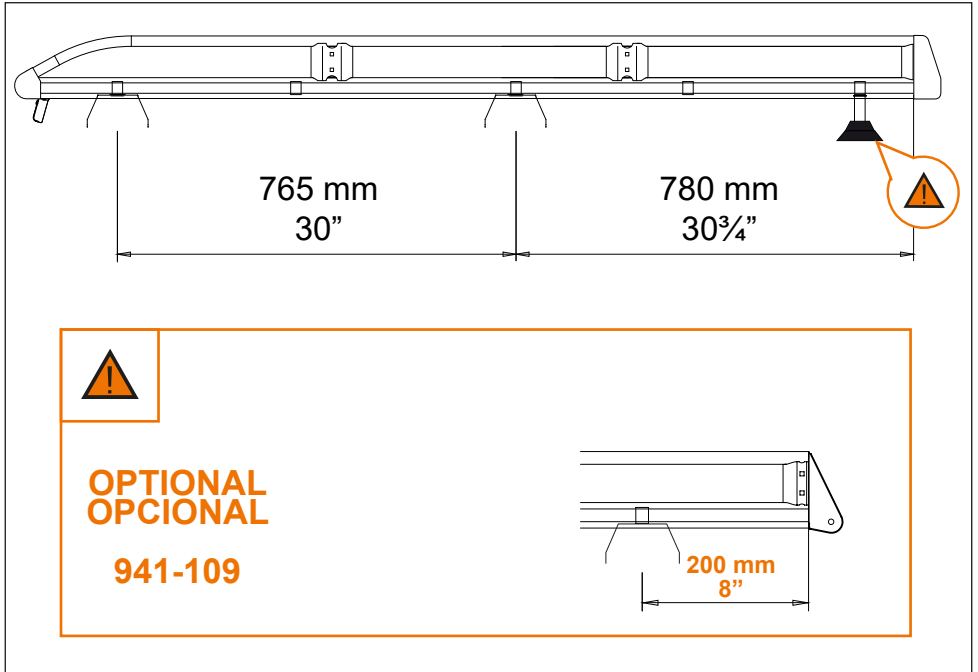

Max: 100 kg / 220 lbs

CEE - EEC type approval:

26 R- 04 3024

CITY CRASH (↻)

CRUZBER SAU
ES-A14018311
P.I. Las Salinas II
14960 - Rute - Spain
www.cruz-products.com

3.

4. 

5. 