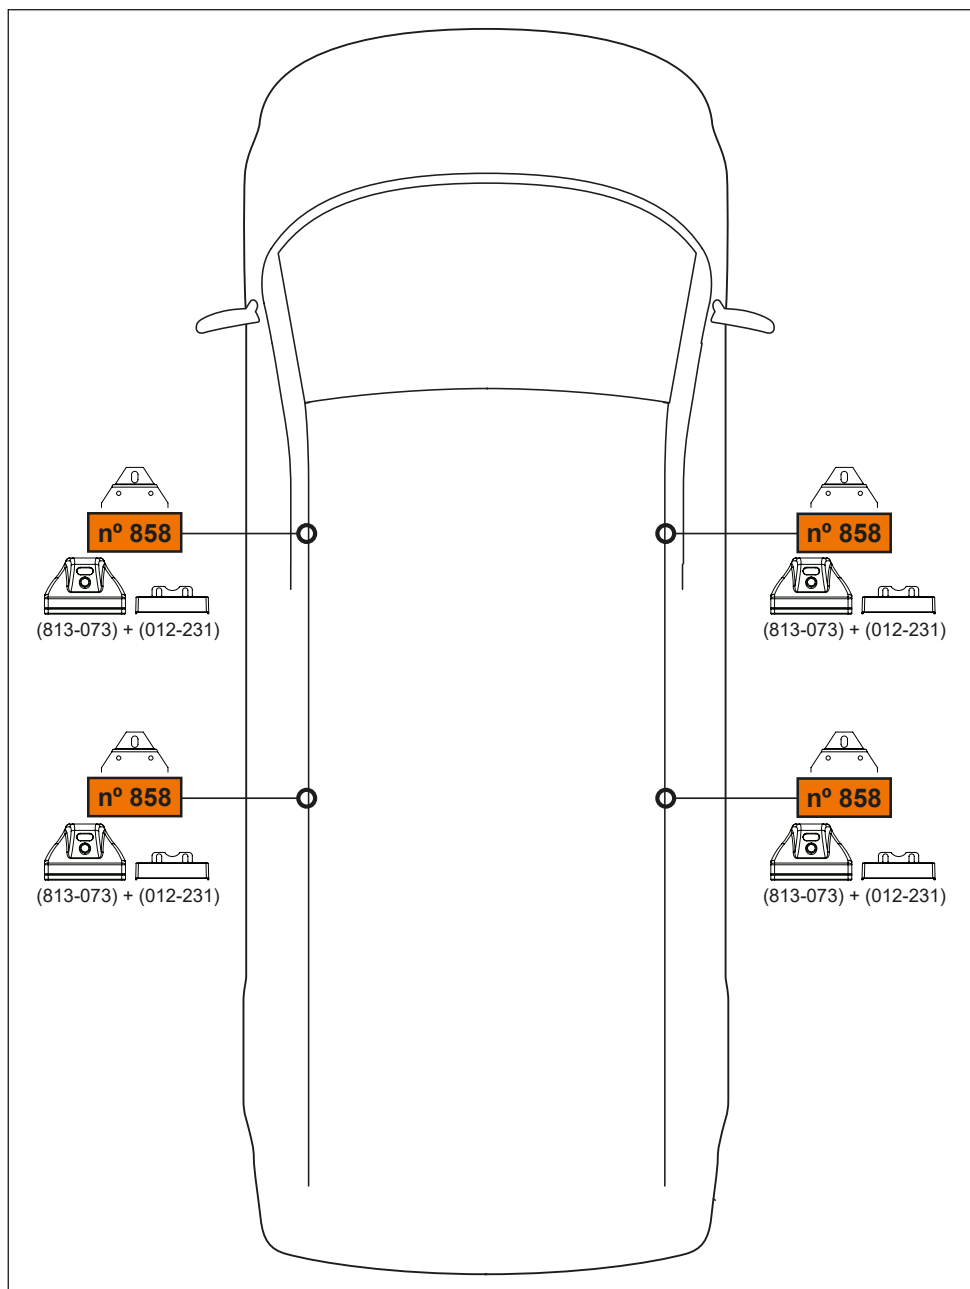

ES	Instrucción de montaje ¡Leer primero!	Kit fijación
EN	Assembly instructions Read first!	Fixation Kit
FR	Instruction de montage Lire en premier!	Kit fixation
DE	Montageanleitung Zuerst lesen!	Stützfuß-Kit
PT	Instruções de montagem Ler primeiro!	Kit fixação
IT	Istruzioni di montaggio Leggere per primo!	Kit di fissaggio
NL	Montagehandleiding Eerst lezen!	Bevestigingsset
PL	Instrukcja montażu Najpierw przeczytaj!	Element mocujący
CZ	Montážní návod Čtěte pozorně!	Fixační kit
HU	Szerelési Utasítás Először olvasd el!	Rögzítő készlet
HR	Detaljne upute Prvo procitati!	Kit za montažu
RO	Instructiuni de montaj Intai cititi!	Kit de fixare
RU	Инструкции по монтажу Сначала прочитайте!	Крепежный комплект
GR	Διαβάστε προσεκτικά τις Οδηγίες Συναρμολόγησης!	Κιβώτιο (Kit) Επίσκευής
TR	Öncelikle montaj: Talimatlarını okuyunuz!	Montaj kiti
SI	Navodila za sestavljanje Preberite!	Kit za pričvrstitev

934-433

Lv7 2020-r2

Modelo-model:

Kit 4+2V sop.
CRUZ LCV

Lote-Lot-Lot-Lot:

01-20

Peso-Weight-Poids-Gewicht:

2,49 kg / 5,49 lbs

Max: 100 kg / 220 lbs

CEE - EEC type approval:

26 R- 04 3024

CITY CRASH (↻)

CRUZBER SAU
ES-A14018311
P.I. Las Salinas II
14960 - Rute - Spain
www.cruz-products.com

3.

4. 

5. 

6. 

7. 

8. 

9. 