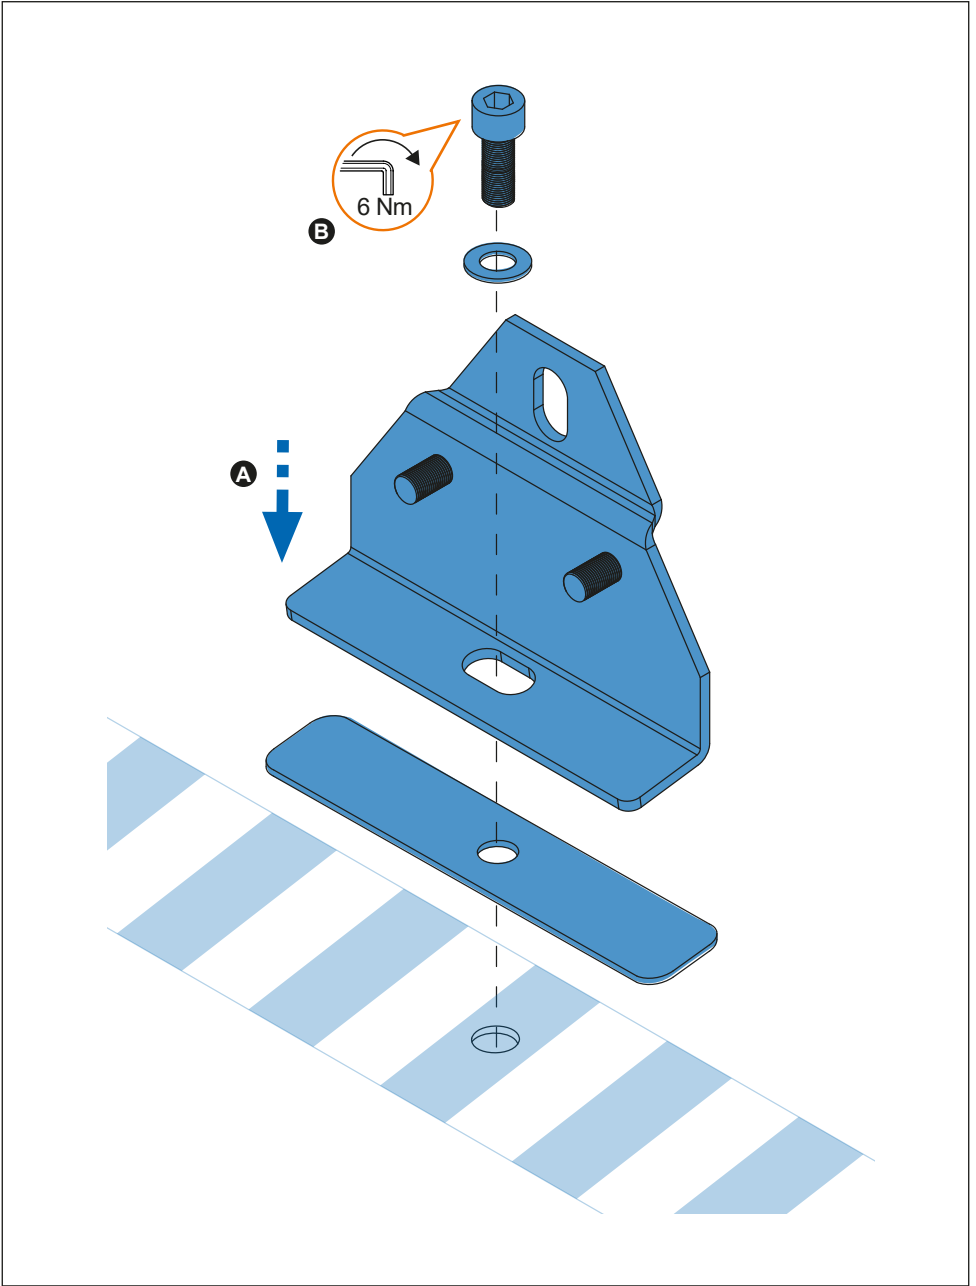

Max: 100 kg / 220 lbs

CEE - EEC type approval:

26 R- 04 3024

CITY CRASH (↻)

CRUZBER SAU
ES-A14018311
P.I. Las Salinas II
14960 - Rute - Spain
www.cruz-products.com

3.

4. 

5. 