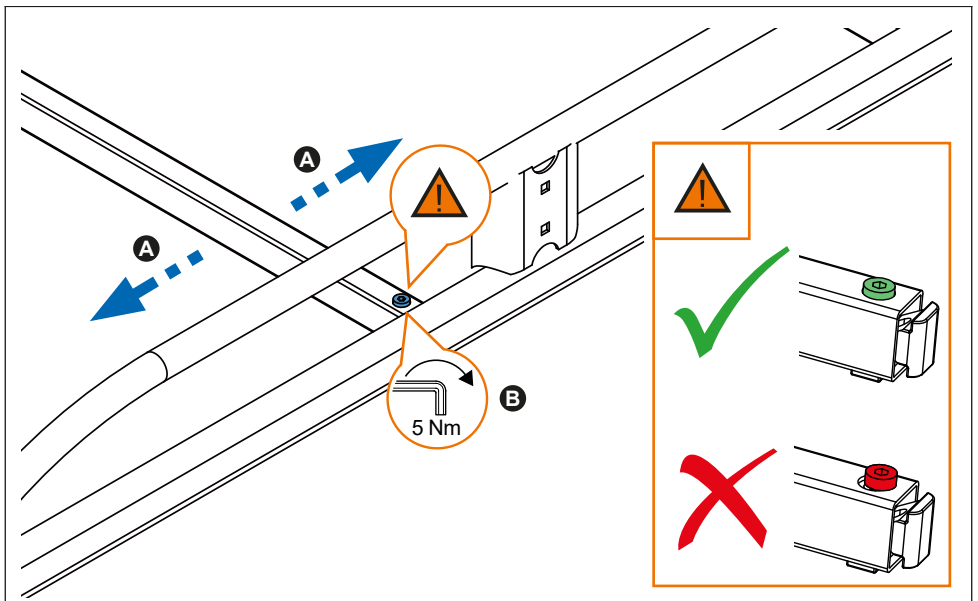

Max: 100 kg / 220 lbs

CEE - EEC type approval:

26 R- 04 3024

CITY CRASH (↻)

CRUZBER SAU
ES-A14018311
P.I. Las Salinas II
14960 - Rute - Spain
www.cruz-products.com

3.

4. 

5. 