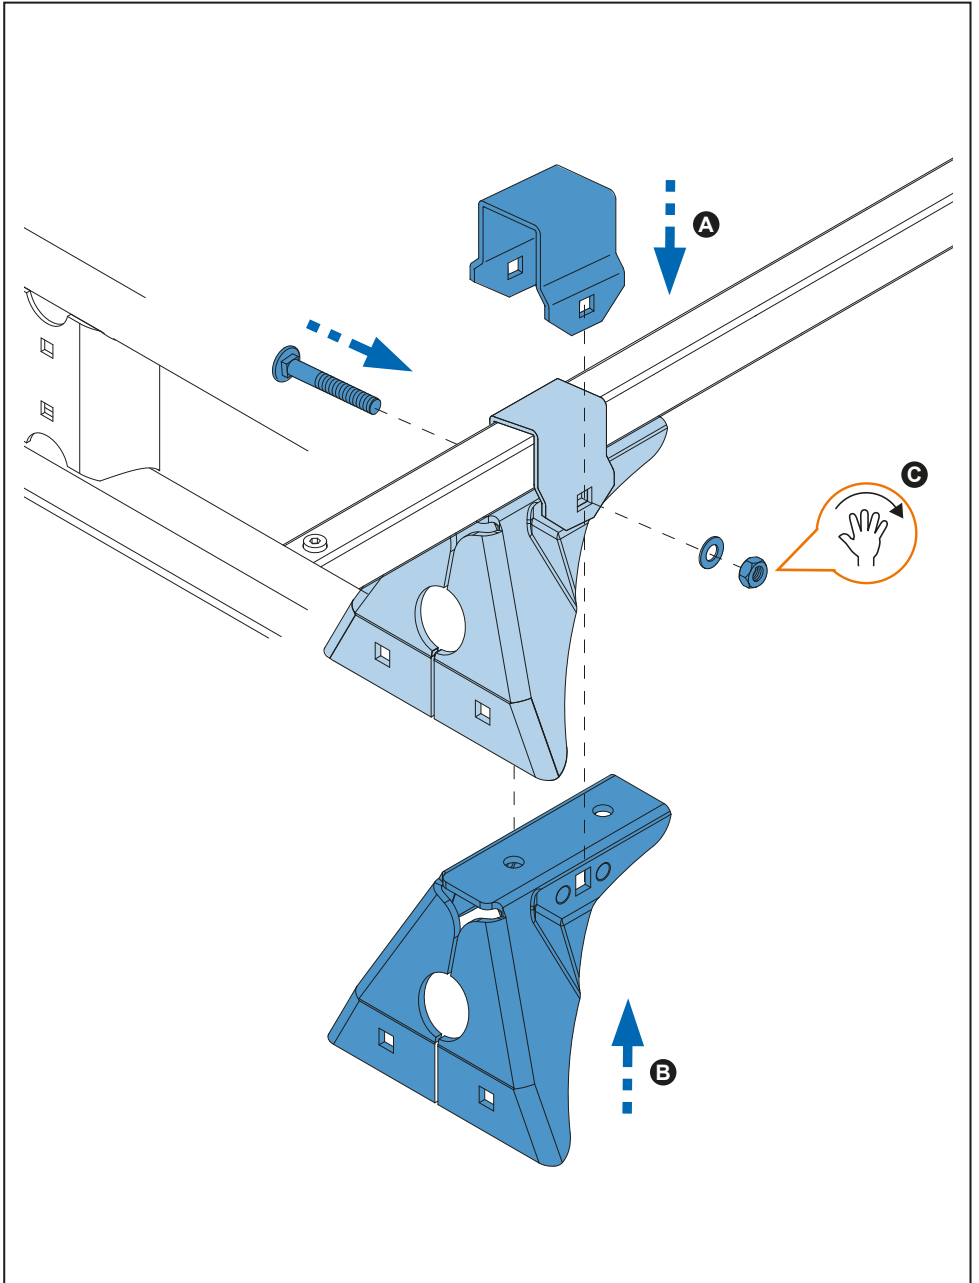

26 R- 04 3024

CRUZBER SAU  
ES-A14018311  
P.I. Las Salinas II  
14960 - Rute - Spain  
[www.cruz-products.com](http://www.cruz-products.com)

ES	<b>Instrucción de montaje</b> ¡Leer primero!	Kit fijación
EN	<b>Assembly instructions</b> Read first!	Fixation Kit
FR	<b>Instruction de montage</b> Lire en premier!	Kit fixation
DE	<b>Montageanleitung</b> Zuerst lesen!	Stützfuß-Kit
PT	<b>Instruções de montagem</b> Ler primeiro!	Kit fixação
IT	<b>Istruzioni di montaggio</b> Leggere per primo!	Kit di fissaggio
NL	<b>Montagehandleiding</b> Eerst lezen!	Bevestigingsset
PL	<b>Instrukcja montażu</b> Najpierw przeczytaj!	Element mocujący
CZ	<b>Montážní návod</b> Čtěte pozorně!	Fixační kit
HU	<b>Szerelési Utasítás</b> Először olvassd el!	Rögzítő készlet
HR	<b>Detaljne upute</b> Prvo procitati!	Kit za montažu
RO	<b>Instructiuni de montaj</b> Intai cititi!	Kit de fixare
RU	<b>Инструкции по монтажу</b> Сначала прочитайте!	Крепежный комплект
GR	<b>Διαβάστε προσεκτικά τις Οδηγίες Συναρμολόγησης!</b>	Κιβώτιο (Kit) Επίσκευής
TR	<b>Öncelikle montaj:</b> Talimatlarını okuyunuz!	Montaj kiti
SI	<b>Navodila za sestavljanje</b> Preberite!	Kit za pričvrstitev

### 3.

4. 

8. 

9. 

10.

11.