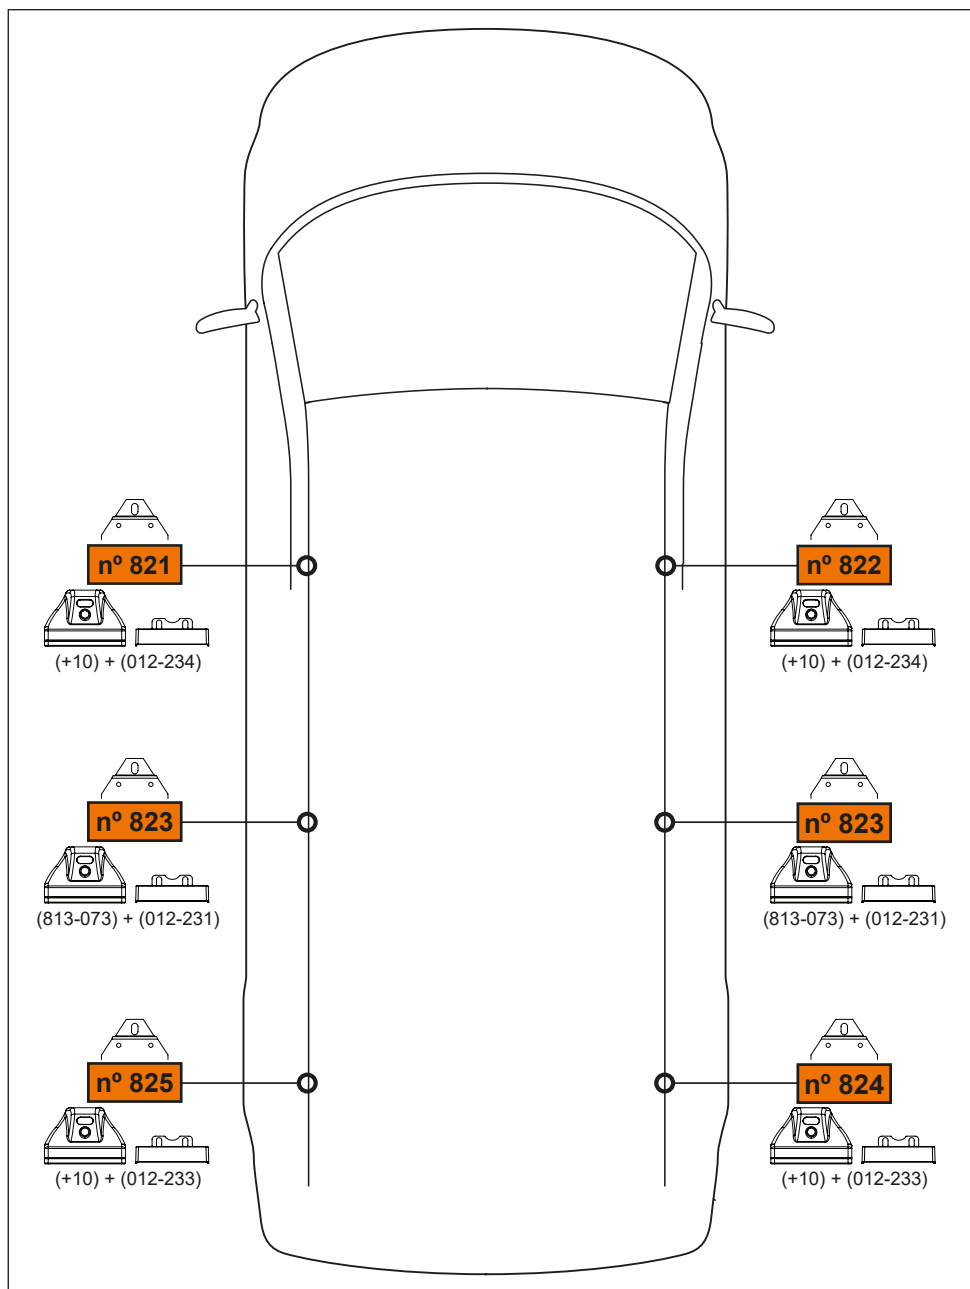

## Kit 6 soportes CRUZ LCV

Lote-Lot-Lot-Lot:

**01-18**

Peso-Weight-Poids-Gewicht:

**3,34 kg / 7,36 lbs**

**Max: 150 kg / 330 lbs**

CEE - EEC type approval:

26 R- 04 3022

26 R- 04 3024

CRUZBER SAU  
ES-A14018311  
P.I. Las Salinas II  
14960 - Rute - Spain  
[www.cruz-products.com](http://www.cruz-products.com)

ES	<b>Instrucción de montaje</b> ¡Leer primero!	Kit fijación
EN	<b>Assembly instructions</b> Read first!	Fixation Kit
FR	<b>Instruction de montage</b> Lire en premier!	Kit fixation
DE	<b>Montageanleitung</b> Zuerst lesen!	Stützfuß-Kit
PT	<b>Instruções de montagem</b> Ler primeiro!	Kit fixação
IT	<b>Istruzioni di montaggio</b> Leggere per primo!	Kit di fissaggio
NL	<b>Montagehandleiding</b> Eerst lezen!	Bevestigingsset
PL	<b>Instrukcja montażu</b> Najpierw przeczytaj!	Element mocujący
CZ	<b>Montážní návod</b> Čtěte pozorně!	Fixační kit
HU	<b>Szerelési Utasítás</b> Először olvassd el!	Rögzítő készlet
HR	<b>Detaljne upute</b> Prvo procitati!	Kit za montažu
RO	<b>Instructiuni de montaj</b> Intai cititi!	Kit de fixare
RU	<b>Инструкции по монтажу</b> Сначала прочитайте!	Крепежный комплект
GR	<b>Διαβάστε προσεκτικά τις Οδηγίες Συναρμολόγησης!</b>	Κιβώτιο (Kit) Επίσκευής
TR	<b>Öncelikle montaj:</b> Talimatlarını okuyunuz!	Montaj kiti
SI	<b>Navodila za sestavljanje</b> Preberite!	Kit za pričvrstitev

### 3.

4. 

8. 

9. 

10.

11.