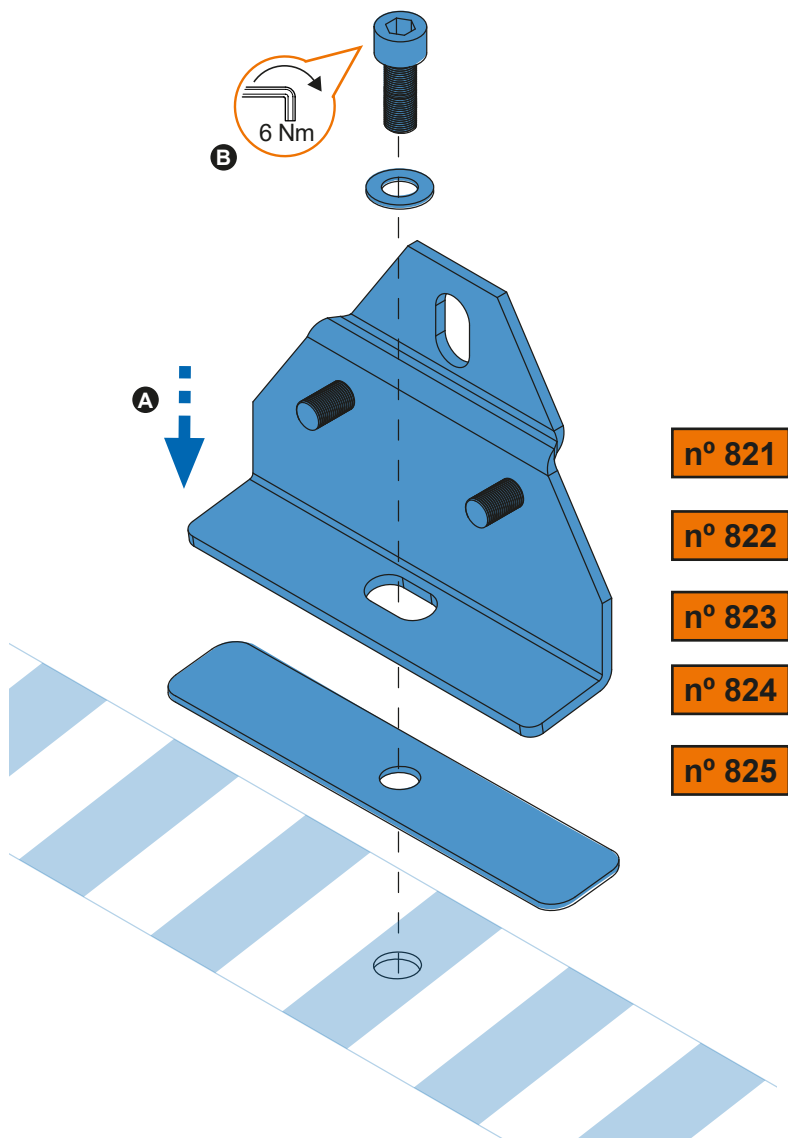

## Kit 6 soportes CRUZ LCV

Lote-Lot-Lot-Lot:

**01-18**

Peso-Weight-Poids-Gewicht:

**3,34 kg / 7,36 lbs**

**Max: 150 kg / 330 lbs**

CEE - EEC type approval:

26 R- 04 3022

26 R- 04 3024

CRUZBER SAU  
ES-A14018311  
P.I. Las Salinas II  
14960 - Rute - Spain  
[www.cruz-products.com](http://www.cruz-products.com)

ES	<b>Instrucción de montaje</b> ¡Leer primero!	Kit fijación
EN	<b>Assembly instructions</b> Read first!	Fixation Kit
FR	<b>Instruction de montage</b> Lire en premier!	Kit fixation
DE	<b>Montageanleitung</b> Zuerst lesen!	Stützfuß-Kit
PT	<b>Instruções de montagem</b> Ler primeiro!	Kit fixação
IT	<b>Istruzioni di montaggio</b> Leggere per primo!	Kit di fissaggio
NL	<b>Montagehandleiding</b> Eerst lezen!	Bevestigingsset
PL	<b>Instrukcja montażu</b> Najpierw przeczytaj!	Element mocujący
CZ	<b>Montážní návod</b> Čtěte pozorně!	Fixační kit
HU	<b>Szerelési Utasítás</b> Először olvassd el!	Rögzítő készlet
HR	<b>Detaljne upute</b> Prvo procitati!	Kit za montažu
RO	<b>Instructiuni de montaj</b> Intai cititi!	Kit de fixare
RU	<b>Инструкции по монтажу</b> Сначала прочитайте!	Крепежный комплект
GR	<b>Διαβάστε προσεκτικά τις Οδηγίες Συναρμολόγησης!</b>	Κιβώτιο (Kit) Επίσκευής
TR	<b>Öncelikle montaj:</b> Talimatlarını okuyunuz!	Montaj kiti
SI	<b>Navodila za sestavljanje</b> Preberite!	Kit za pričvrstitev

### 3.

4. 

8. 

9. 

10.

11.