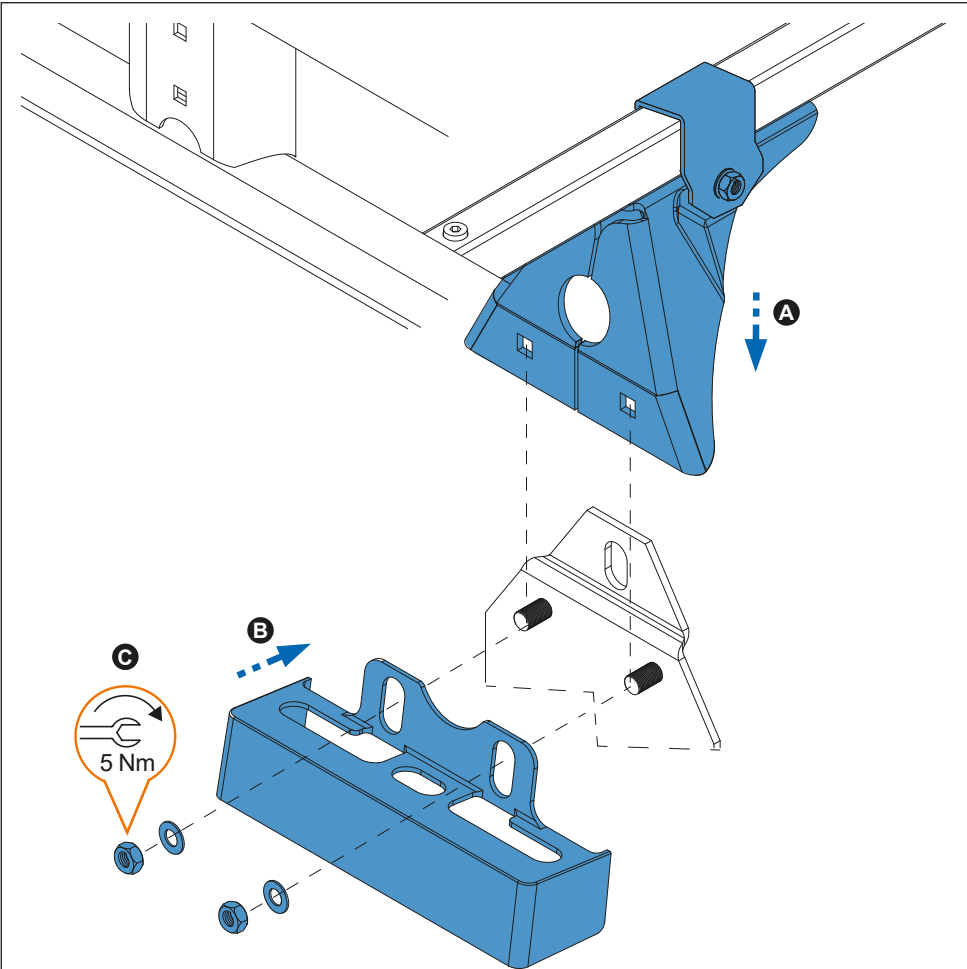

26 R- 04 3024

CRUZBER SAU  
ES-A14018311  
P.I. Las Salinas II  
14960 - Rute - Spain  
[www.cruz-products.com](http://www.cruz-products.com)

ES	<b>Instrucción de montaje</b> ¡Leer primero!	Kit fijación
EN	<b>Assembly instructions</b> Read first!	Fixation Kit
FR	<b>Instruction de montage</b> Lire en premier!	Kit fixation
DE	<b>Montageanleitung</b> Zuerst lesen!	Stützfuß-Kit
PT	<b>Instruções de montagem</b> Ler primeiro!	Kit fixação
IT	<b>Istruzioni di montaggio</b> Leggere per primo!	Kit di fissaggio
NL	<b>Montagehandleiding</b> Eerst lezen!	Bevestigingsset
PL	<b>Instrukcja montażu</b> Najpierw przeczytaj!	Element mocujący
CZ	<b>Montážní návod</b> Čtěte pozorně!	Fixační kit
HU	<b>Szerelési Utasítás</b> Először olvassd el!	Rögzítő készlet
HR	<b>Detaljne upute</b> Prvo procitati!	Kit za montažu
RO	<b>Instructiuni de montaj</b> Intai cititi!	Kit de fixare
RU	<b>Инструкции по монтажу</b> Сначала прочитайте!	Крепежный комплект
GR	<b>Διαβάστε προσεκτικά τις Οδηγίες Συναρμολόγησης!</b>	Κιβώτιο (Kit) Επίσκευής
TR	<b>Öncelikle montaj:</b> Talimatlarını okuyunuz!	Montaj kiti
SI	<b>Navodila za sestavljanje</b> Preberite!	Kit za pričvrstitev

### 3.

4. 

8. 

9. 

10.

11.