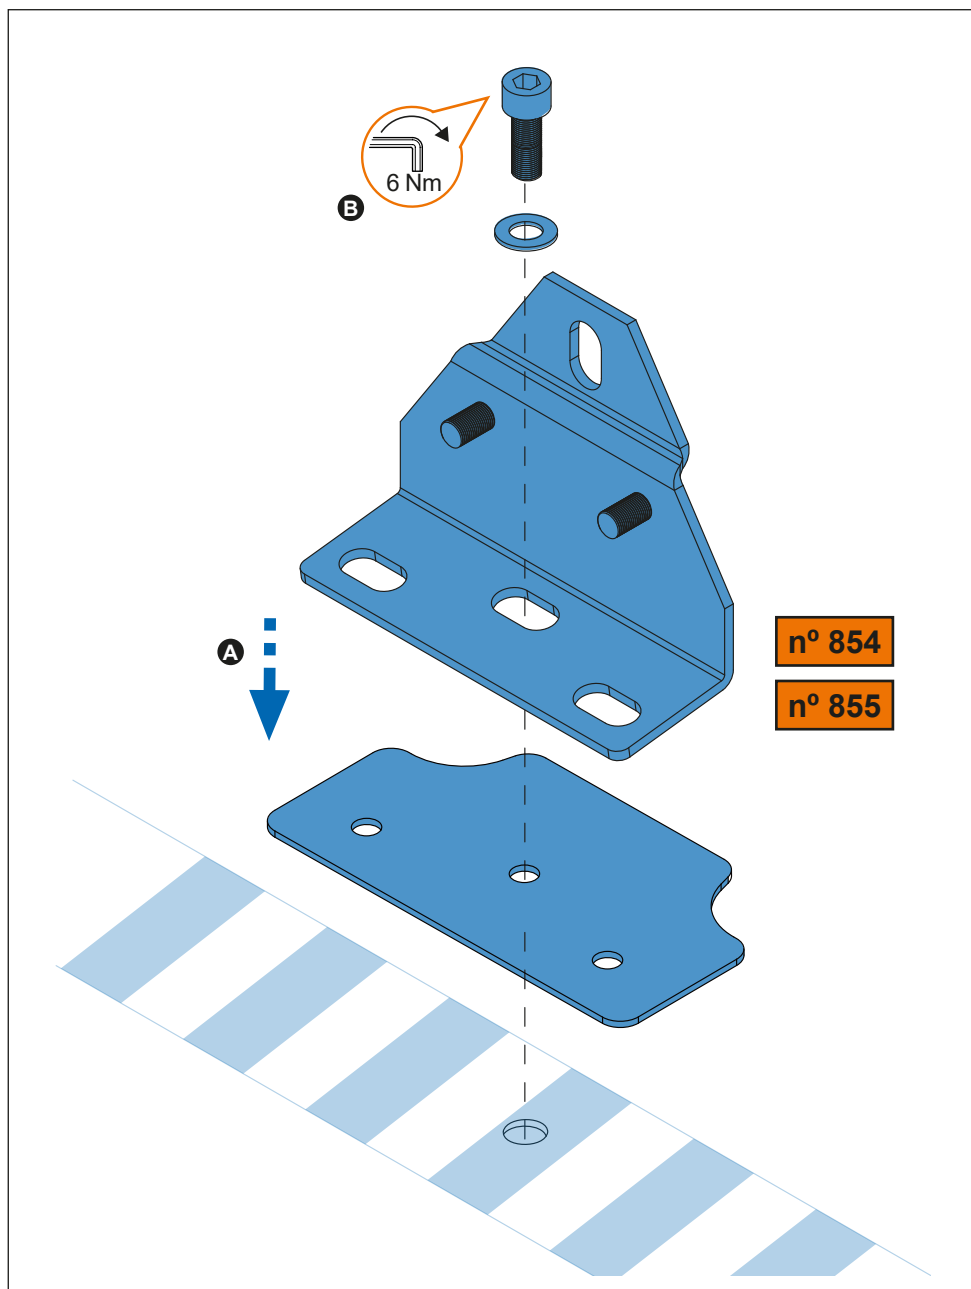

934-524

Lv7 2021-r3

Modelo-model:

Kit 8 soportes CRUZ LCV

Lote-Lot-Lot-Lot:

01-19

Peso-Weight-Poids-Gewicht:

3,92 kg / 8,64 lbs

CEE - EEC type approval:

(E9) 26 R- 04 3024

CITY CRASH (✓)

CRUZBER SAU
ES-A14018311
P.I. Las Salinas II
14960 - Rute - Spain
www.cruz-products.com

3.

4. 

5. 

Opcional:
Carril de techo

Optional:
T-Track

6. 

7. 

8.

9. 