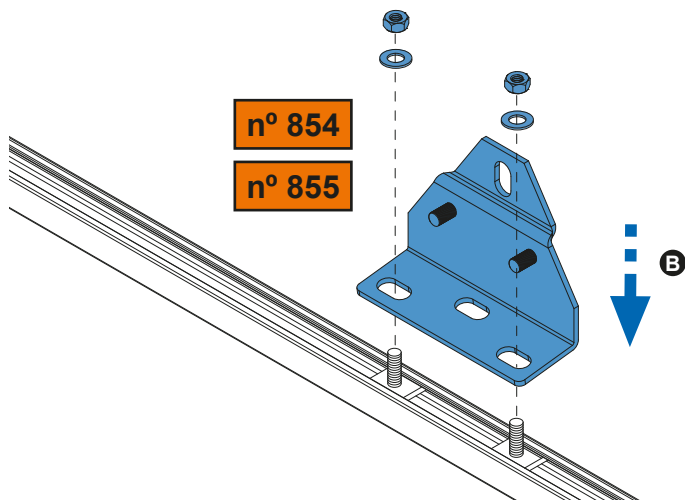

CEE - EEC type approval:

(E9) 26 R- 04 3024

CITY CRASH (✓)

CRUZBER SAU
ES-A14018311
P.I. Las Salinas II
14960 - Rute - Spain
www.cruz-products.com

3.

4. 

5. 

Opcional:
Carril de techo

Optional:
T-Track

6. 

7. 

8.

9. 