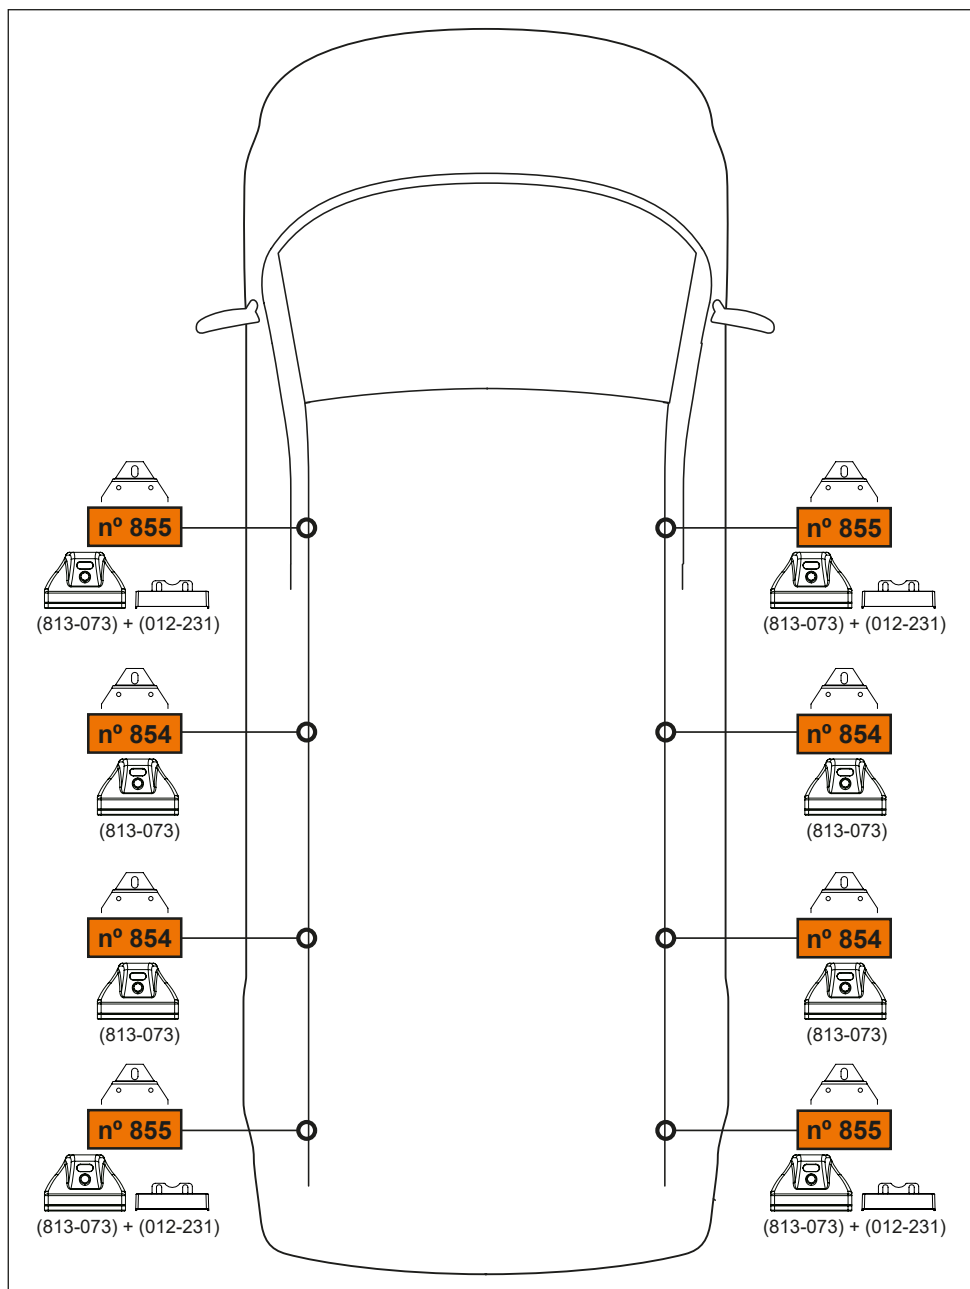

ES	Instrucción de montaje ¡Leer primero!	Kit fijación
EN	Assembly instructions Read first!	Fixation Kit
FR	Instruction de montage Lire en premier!	Kit fixation
DE	Montageanleitung Zuerst lesen!	Stützfuß-Kit
PT	Instruções de montagem Ler primeiro!	Kit fixação
IT	Istruzioni di montaggio Leggere per primo!	Kit di fissaggio
NL	Montagehandleiding Eerst lezen!	Bevestigingsset
PL	Instrukcja montażu Najpierw przeczytaj!	Element mocujący
CZ	Montážní návod Čtěte pozorně!	Fixační kit
HU	Szerelési Utasítás Először olvasd el!	Rögzítő készlet
HR	Detaljne upute Prvo procitati!	Kit za montažu
RO	Instructiuni de montaj Intai cititi!	Kit de fixare
RU	Инструкции по монтажу Сначала прочитайте!	Крепежный комплект
GR	Διαβάστε προσεκτικά τις Οδηγίες Συναρμολόγησης!	Κιβώτιο (Kit) Επίσκευής
TR	Öncelikle montaj: Talimatlarını okuyunuz!	Montaj kiti
SI	Navodila za sestavljanje Preberite!	Kit za pričvrstitev

934-524

Lv7 2021-r3

Modelo-model:

Kit 8 soportes CRUZ LCV

Lote-Lot-Lot-Lot:

01-19

Peso-Weight-Poids-Gewicht:

3,92 kg / 8,64 lbs

CEE - EEC type approval:

(E9) 26 R- 04 3024

CITY CRASH (✓)

CRUZBER SAU
ES-A14018311
P.I. Las Salinas II
14960 - Rute - Spain
www.cruz-products.com

3.

4. 

5. 

Opcional:
Carril de techo

Optional:
T-Track

6. 

7. 

8.

9. 