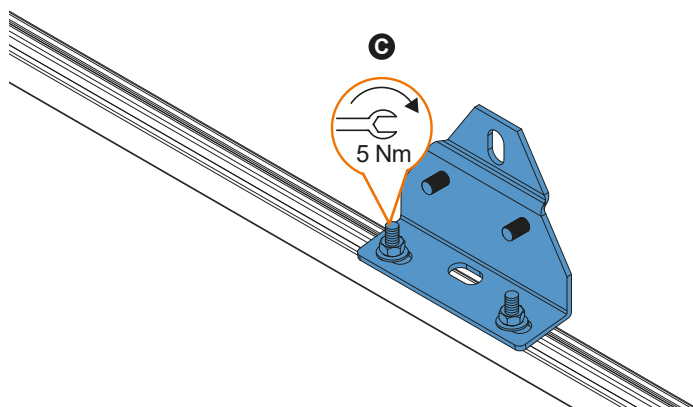

5.

Opcional:
Carril de techo

Optional:
T-Track