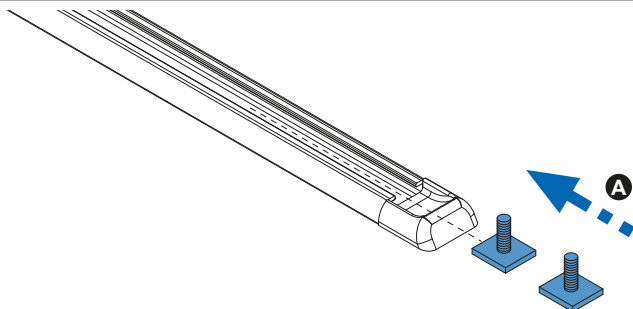

CEE - EEC type approval:

(E9) 26 R- 04 3024

CITY CRASH (✓)

CRUZBER SAU
ES-A14018311
P.I. Las Salinas II
14960 - Rute - Spain
www.cruz-products.com

3.

4. 

5. 

Opcional:
Carril de techo

Optional:
T-Track

6. 

7. 

8.

9. 