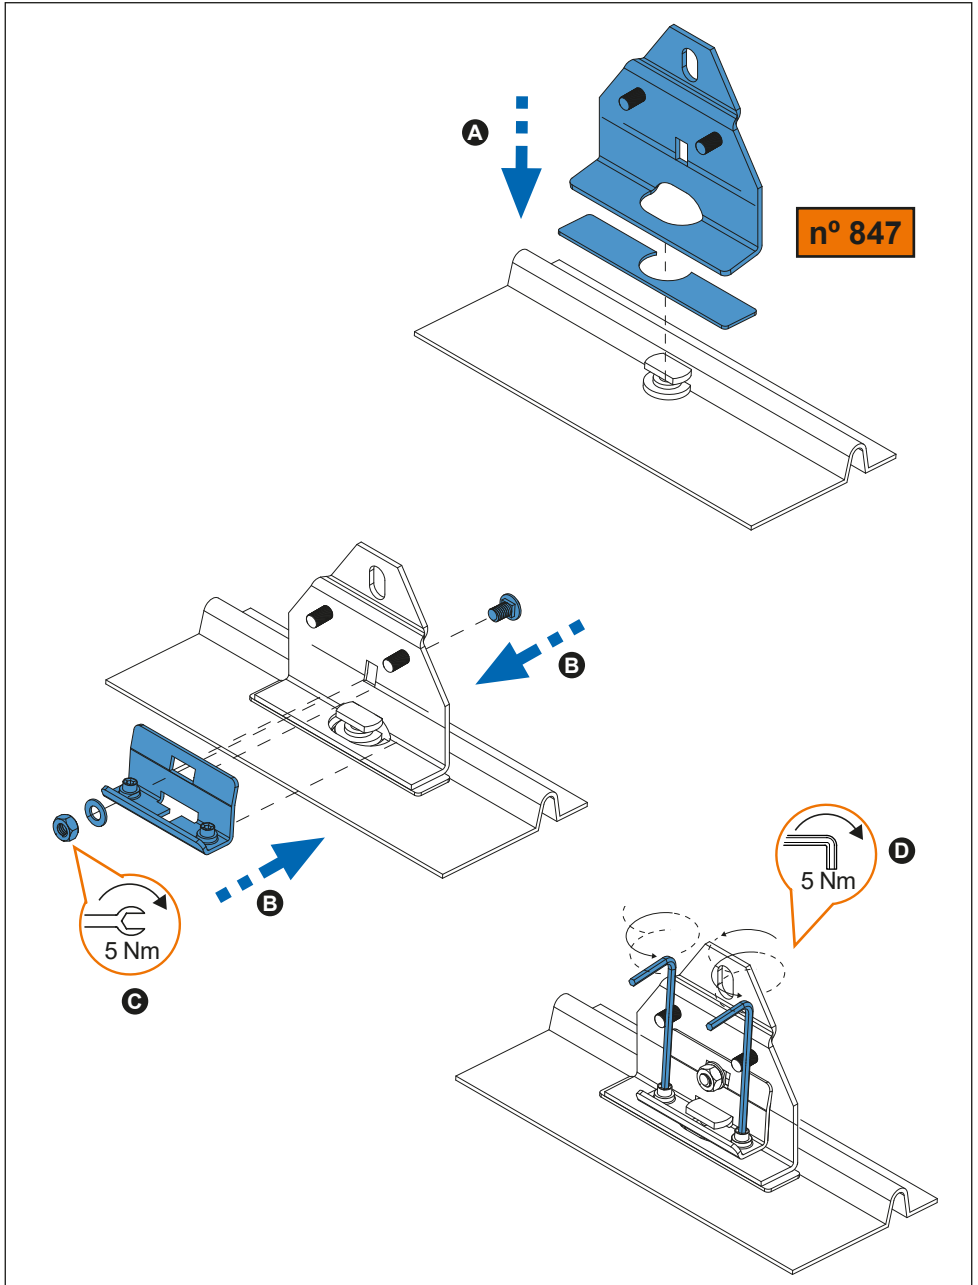

## Kit 10 soportes CRUZ LCV

Lote-Lot-Lot-Lot:

**01-18**

Peso-Weight-Poids-Gewicht:

**5,60 kg / 12,35 lbs**

CEE - EEC type approval:

**(E9)** 26 R- 04 3024

**CITY CRASH** (✓)

CRUZBER SAU  
ES-A14018311  
P.I. Las Salinas II  
14960 - Rute - Spain  
[www.cruz-products.com](http://www.cruz-products.com)

ES	<b>Instrucción de montaje</b> ¡Leer primero!	Kit fijación
EN	<b>Assembly instructions</b> Read first!	Fixation Kit
FR	<b>Instruction de montage</b> Lire en premier!	Kit fixation
DE	<b>Montageanleitung</b> Zuerst lesen!	Stützfuß-Kit
PT	<b>Instruções de montagem</b> Ler primeiro!	Kit fixação
IT	<b>Istruzioni di montaggio</b> Leggere per primo!	Kit di fissaggio
NL	<b>Montagehandleiding</b> Eerst lezen!	Bevestigingsset
PL	<b>Instrukcja montażu</b> Najpierw przeczytaj!	Element mocujący
CZ	<b>Montážní návod</b> Čtěte pozorně!	Fixační kit
HU	<b>Szerelési Utasítás</b> Először olvasd el!	Rögzítő készlet
HR	<b>Detaljne upute</b> Prvo procitati!	Kit za montažu
RO	<b>Instructiuni de montaj</b> Intai cititi!	Kit de fixare
RU	<b>Инструкции по монтажу</b> Сначала прочитайте!	Крепежный комплект
GR	<b>Διαβάστε προσεκτικά τις</b> Οδηγίες Συναρμολόγησης!	Κιβώτιο (Kit) Επίσκευής
TR	<b>Öncelikle montaj:</b> Talimatlarını okuyunuz!	Montaj kiti
SI	<b>Navodila za sestavljanje</b> Preberite!	Kit za pričvrstitev

3. 

4. 

daily (14→) 4100/H2

5. 

6. 

7. 

8. 

9. 