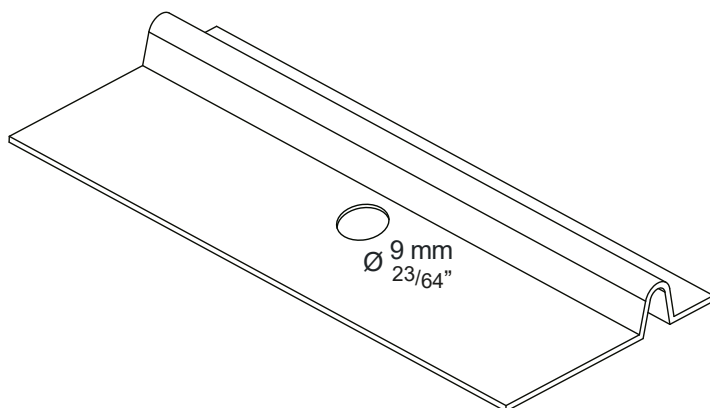

4.

daily (14→) 4100/H2