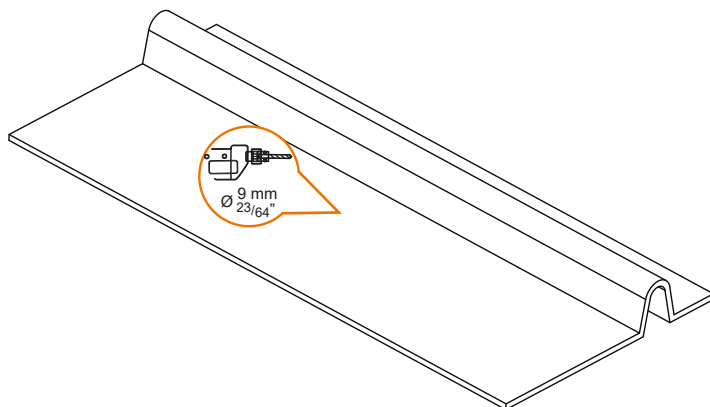

4.

daily (14→) 4100/H2