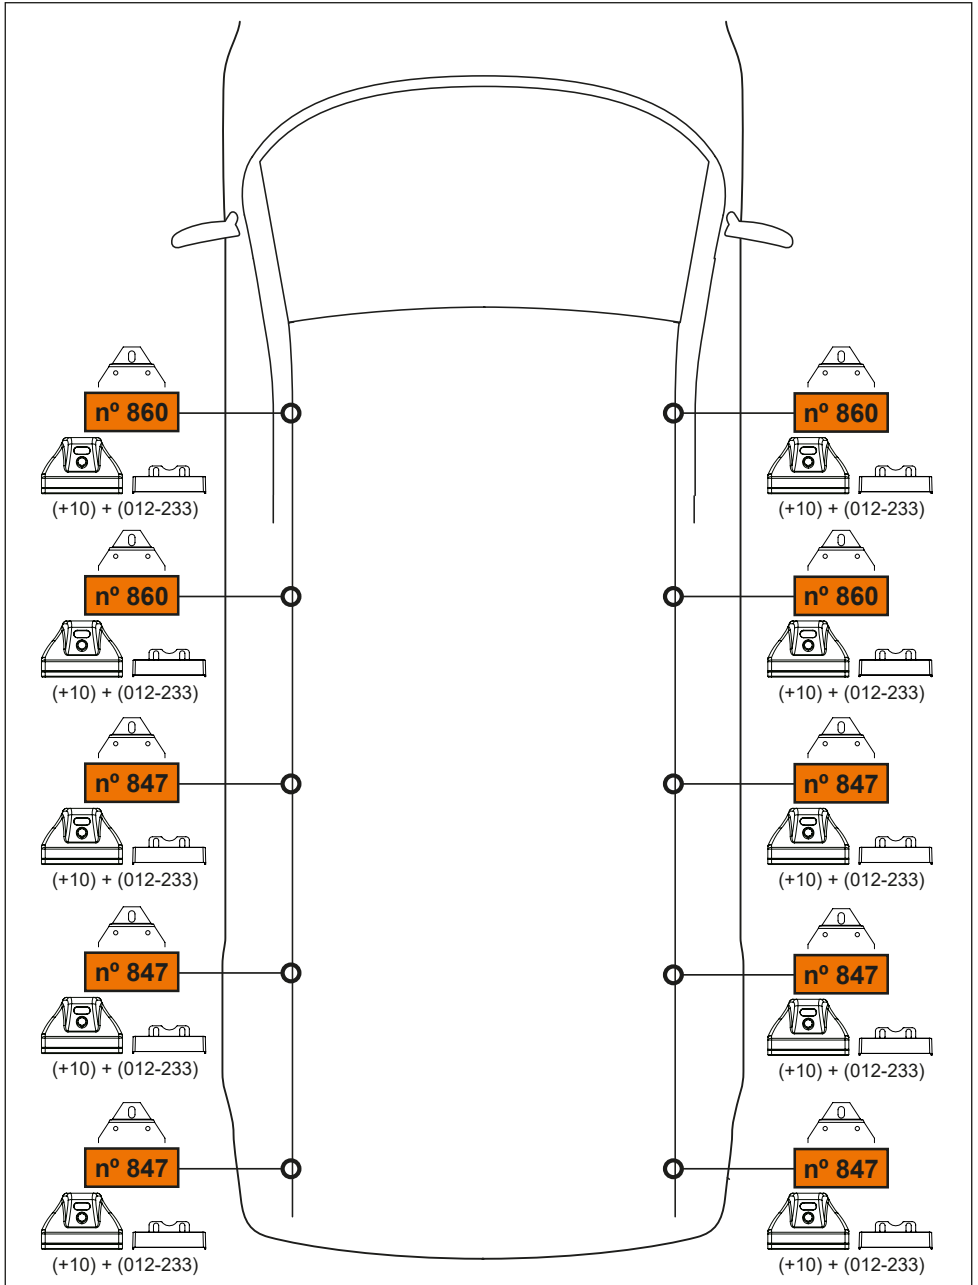

## Kit 10 soportes CRUZ LCV

Lote-Lot-Lot-Lot:

**01-18**

Peso-Weight-Poids-Gewicht:

**5,60 kg / 12,35 lbs**

CEE - EEC type approval:

**(E9)** 26 R- 04 3024

**CITY CRASH** (✓)

CRUZBER SAU  
ES-A14018311  
P.I. Las Salinas II  
14960 - Rute - Spain  
[www.cruz-products.com](http://www.cruz-products.com)

ES	<b>Instrucción de montaje</b> ¡Leer primero!	Kit fijación
EN	<b>Assembly instructions</b> Read first!	Fixation Kit
FR	<b>Instruction de montage</b> Lire en premier!	Kit fixation
DE	<b>Montageanleitung</b> Zuerst lesen!	Stützfuß-Kit
PT	<b>Instruções de montagem</b> Ler primeiro!	Kit fixação
IT	<b>Istruzioni di montaggio</b> Leggere per primo!	Kit di fissaggio
NL	<b>Montagehandleiding</b> Eerst lezen!	Bevestigingsset
PL	<b>Instrukcja montażu</b> Najpierw przeczytaj!	Element mocujący
CZ	<b>Montážní návod</b> Čtěte pozorně!	Fixační kit
HU	<b>Szerelési Utasítás</b> Először olvasd el!	Rögzítő készlet
HR	<b>Detaljne upute</b> Prvo procitati!	Kit za montažu
RO	<b>Instructiuni de montaj</b> Intai cititi!	Kit de fixare
RU	<b>Инструкции по монтажу</b> Сначала прочитайте!	Крепежный комплект
GR	<b>Διαβάστε προσεκτικά τις</b> Οδηγίες Συναρμολόγησης!	Κιβώτιο (Kit) Επίσκευής
TR	<b>Öncelikle montaj:</b> Talimatlarını okuyunuz!	Montaj kiti
SI	<b>Navodila za sestavljanje</b> Preberite!	Kit za pričvrstitev

3. 

4. 

daily (14→) 4100/H2

5. 

6. 

7. 

8. 

9. 