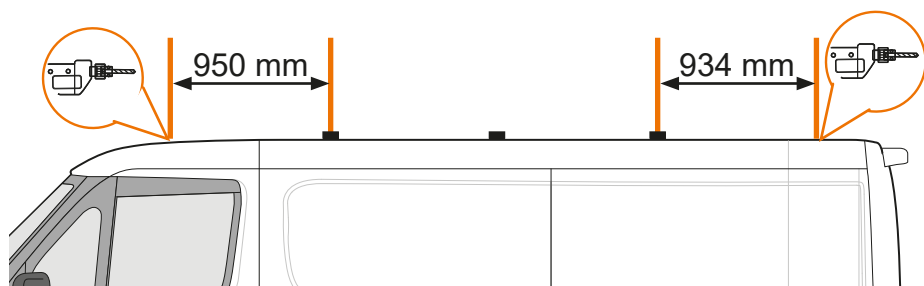

4.

daily (14→) 4100/H2