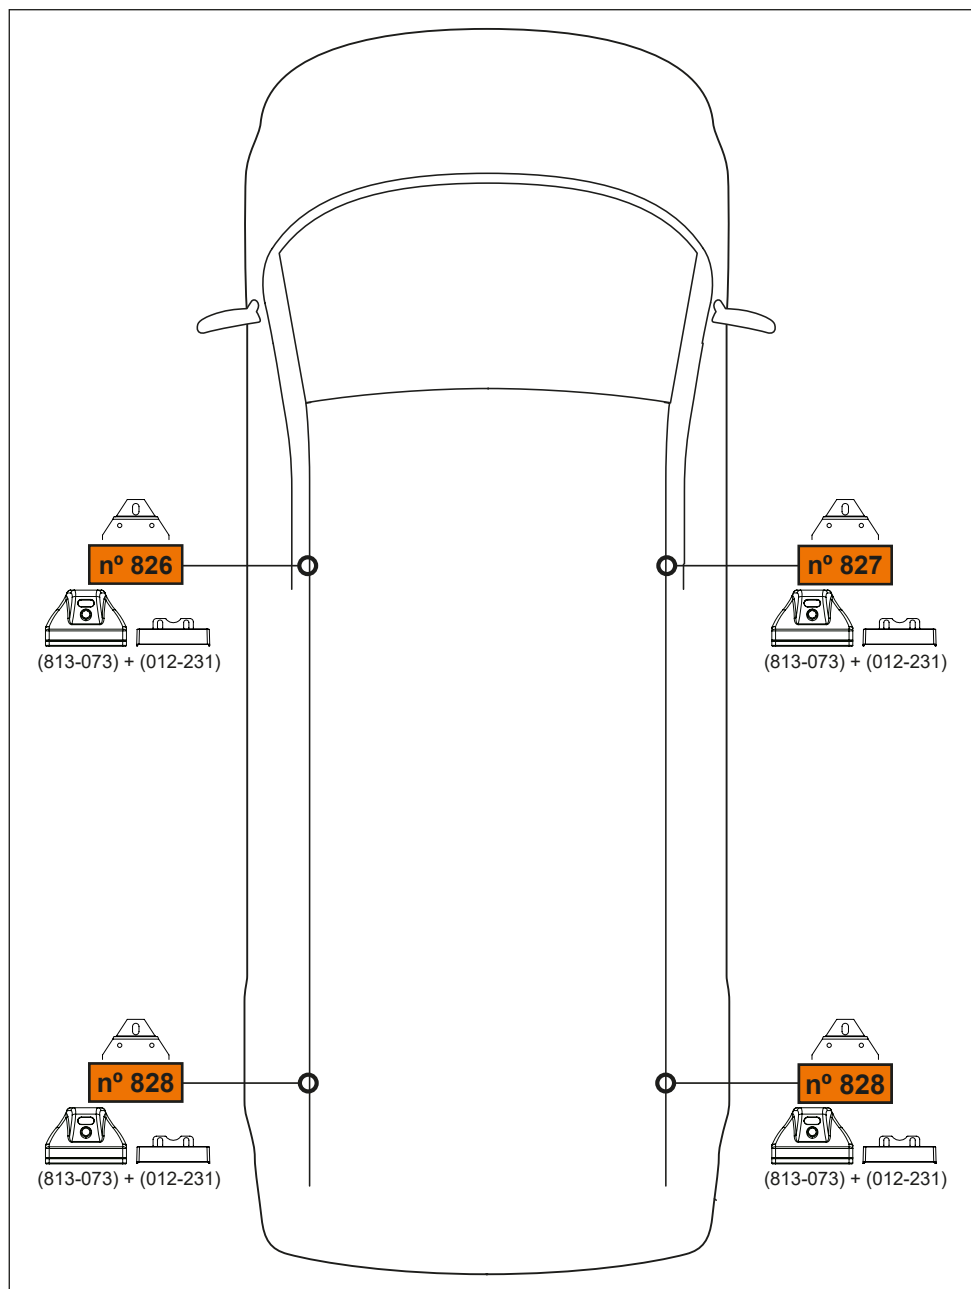

934-402

Lv7 2021-r3

Modelo-model:

**Kit 4+2V sop.
CRUZ LCV**

Lote-Lot-Lot-Lot:

02-20

Peso-Weight-Poids-Gewicht:

2,39 kg / 5,27 lbs

Max: 100 kg / 220 lbs

CEE - EEC type approval:

26 R- 04 3022

CRUZBER SAU
ES-A14018311
P.I. Las Salinas II
14960 - Rute - Spain
www.cruz-products.com

ES	Instrucción de montaje ¡Leer primero!	Kit fijación
EN	Assembly instructions Read first!	Fixation Kit
FR	Instruction de montage Lire en premier!	Kit fixation
DE	Montageanleitung Zuerst lesen!	Stützfuß-Kit
PT	Instruções de montagem Ler primeiro!	Kit fixação
IT	Istruzioni di montaggio Leggere per primo!	Kit di fissaggio
NL	Montagehandleiding Eerst lezen!	Bevestigingsset
PL	Instrukcja montażu Najpierw przeczytaj!	Element mocujący
CZ	Montážní návod Čtěte pozorně!	Fixační kit
HU	Szerelési Utasítás Először olvasd el!	Rögzítő készlet
HR	Detaljne upute Prvo procitati!	Kit za montažu
RO	Instructiuni de montaj Intai cititi!	Kit de fixare
RU	Инструкции по монтажу Сначала прочитайте!	Крепежный комплект
GR	Διαβάστε προσεκτικά τις Οδηγίες Συναρμολόγησης!	Κιβώτιο (Kit) Επισκευής
TR	Öncelikle montaj: Talimatlarını okuyunuz!	Montaj kiti
SI	Navodila za sestavljanje Preberite!	Kit za pričvrstitev

3.

4. 

5. 

6. 

7. 

8. 

9. 