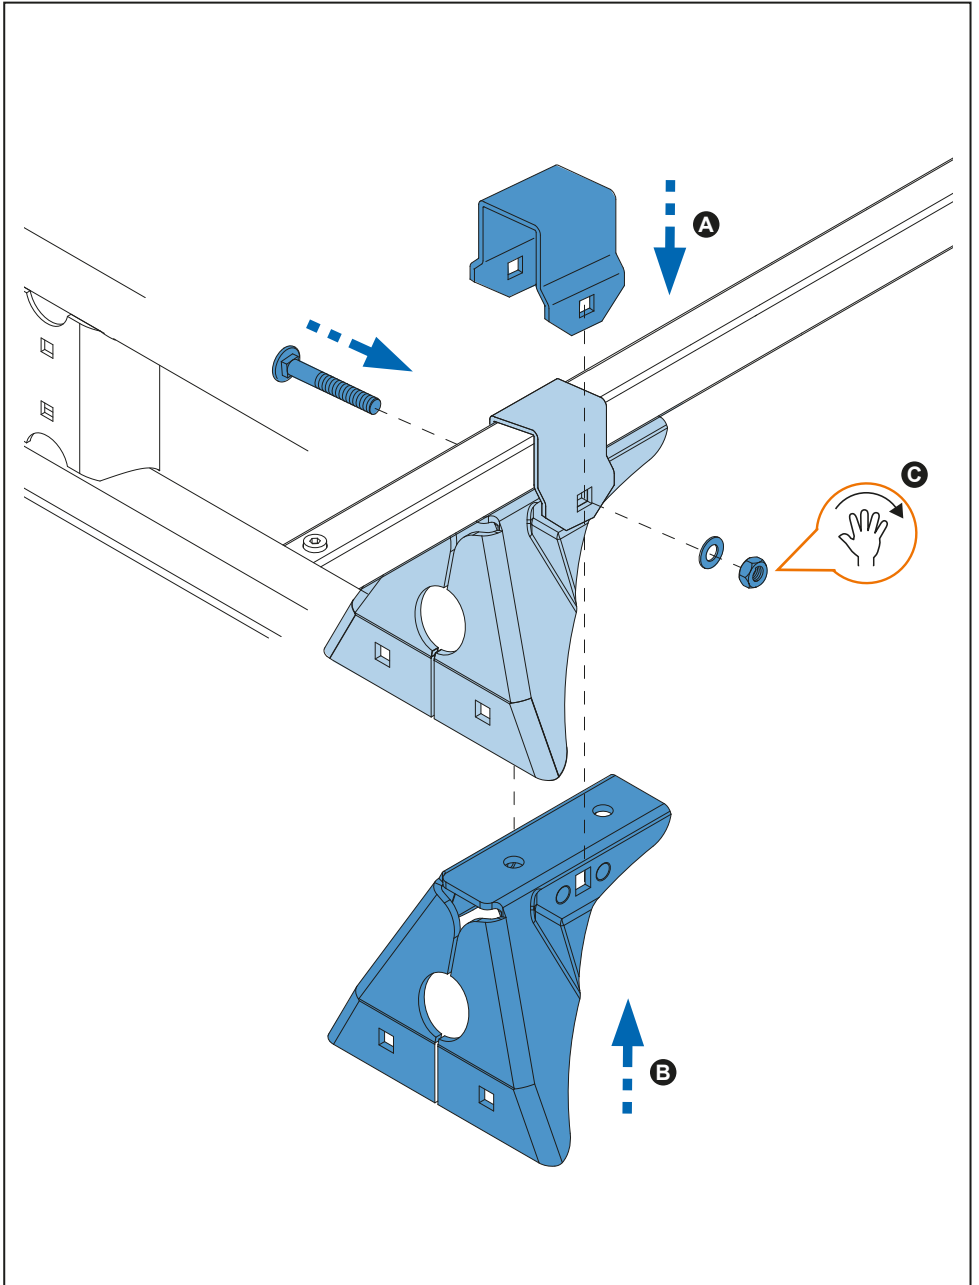

Max: 100 kg / 220 lbs

CEE - EEC type approval:

26 R- 04 3022

CRUZBER SAU
ES-A14018311
P.I. Las Salinas II
14960 - Rute - Spain
www.cruz-products.com

ES	Instrucción de montaje ¡Leer primero!	Kit fijación
EN	Assembly instructions Read first!	Fixation Kit
FR	Instruction de montage Lire en premier!	Kit fixation
DE	Montageanleitung Zuerst lesen!	Stützfuß-Kit
PT	Instruções de montagem Ler primeiro!	Kit fixação
IT	Istruzioni di montaggio Leggere per primo!	Kit di fissaggio
NL	Montagehandleiding Eerst lezen!	Bevestigingsset
PL	Instrukcja montażu Najpierw przeczytaj!	Element mocujący
CZ	Montážní návod Čtěte pozorně!	Fixační kit
HU	Szerelési Utasítás Először olvasd el!	Rögzítő készlet
HR	Detaljne upute Prvo procitati!	Kit za montažu
RO	Instructiuni de montaj Intai cititi!	Kit de fixare
RU	Инструкции по монтажу Сначала прочитайте!	Крепежный комплект
GR	Διαβάστε προσεκτικά τις Οδηγίες Συναρμολόγησης!	Κιβώτιο (Kit) Επισκευής
TR	Öncelikle montaj: Talimatlarını okuyunuz!	Montaj kiti
SI	Navodila za sestavljanje Preberite!	Kit za pričvrstitev

3.

4. 

5. 

6. 

7. 

8. 

9. 