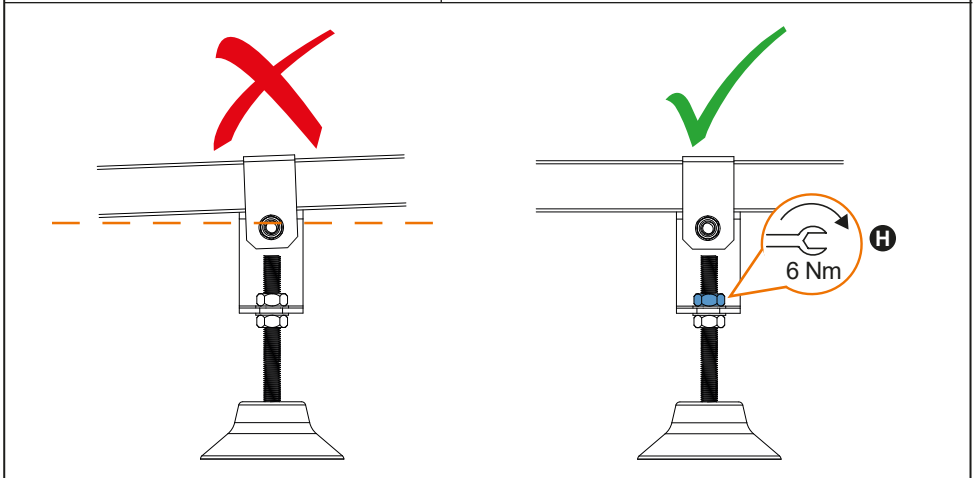

Max: 100 kg / 220 lbs

CEE - EEC type approval:

26 R- 04 3022

CRUZBER SAU
ES-A14018311
P.I. Las Salinas II
14960 - Rute - Spain
www.cruz-products.com

ES	Instrucción de montaje ¡Leer primero!	Kit fijación
EN	Assembly instructions Read first!	Fixation Kit
FR	Instruction de montage Lire en premier!	Kit fixation
DE	Montageanleitung Zuerst lesen!	Stützfuß-Kit
PT	Instruções de montagem Ler primeiro!	Kit fixação
IT	Istruzioni di montaggio Leggere per primo!	Kit di fissaggio
NL	Montagehandleiding Eerst lezen!	Bevestigingsset
PL	Instrukcja montażu Najpierw przeczytaj!	Element mocujący
CZ	Montážní návod Čtěte pozorně!	Fixační kit
HU	Szerelési Utasítás Először olvasd el!	Rögzítő készlet
HR	Detaljne upute Prvo procitati!	Kit za montažu
RO	Instructiuni de montaj Intai cititi!	Kit de fixare
RU	Инструкции по монтажу Сначала прочитайте!	Крепежный комплект
GR	Διαβάστε προσεκτικά τις Οδηγίες Συναρμολόγησης!	Κιβώτιο (Kit) Επισκευής
TR	Öncelikle montaj: Talimatlarını okuyunuz!	Montaj kiti
SI	Navodila za sestavljanje Preberite!	Kit za pričvrstitev

3.

4. 

5. 

6. 

7. 

8. 

9. 