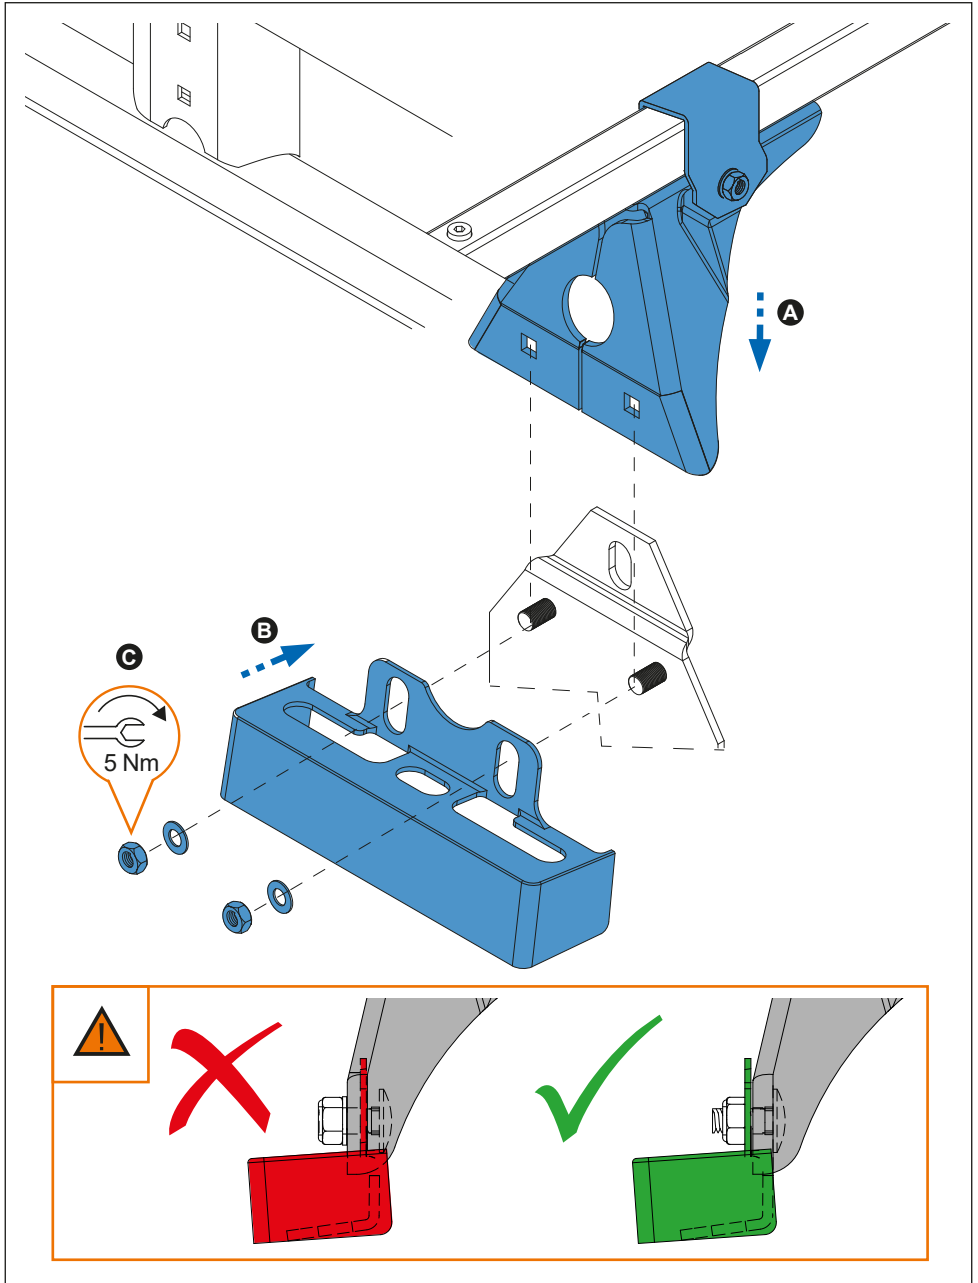

Max: 100 kg / 220 lbs

CEE - EEC type approval:

26 R- 04 3022

CRUZBER SAU
ES-A14018311
P.I. Las Salinas II
14960 - Rute - Spain
www.cruz-products.com

ES	Instrucción de montaje ¡Leer primero!	Kit fijación
EN	Assembly instructions Read first!	Fixation Kit
FR	Instruction de montage Lire en premier!	Kit fixation
DE	Montageanleitung Zuerst lesen!	Stützfuß-Kit
PT	Instruções de montagem Ler primeiro!	Kit fixação
IT	Istruzioni di montaggio Leggere per primo!	Kit di fissaggio
NL	Montagehandleiding Eerst lezen!	Bevestigingsset
PL	Instrukcja montażu Najpierw przeczytaj!	Element mocujący
CZ	Montážní návod Čtěte pozorně!	Fixační kit
HU	Szerelési Utasítás Először olvasd el!	Rögzítő készlet
HR	Detaljne upute Prvo procitati!	Kit za montažu
RO	Instructiuni de montaj Intai cititi!	Kit de fixare
RU	Инструкции по монтажу Сначала прочитайте!	Крепежный комплект
GR	Διαβάστε προσεκτικά τις Οδηγίες Συναρμολόγησης!	Κιβώτιο (Kit) Επισκευής
TR	Öncelikle montaj: Talimatlarını okuyunuz!	Montaj kiti
SI	Navodila za sestavljanje Preberite!	Kit za pričvrstitev

3.

4. 

5. 

6. 

7. 

8. 

9. 