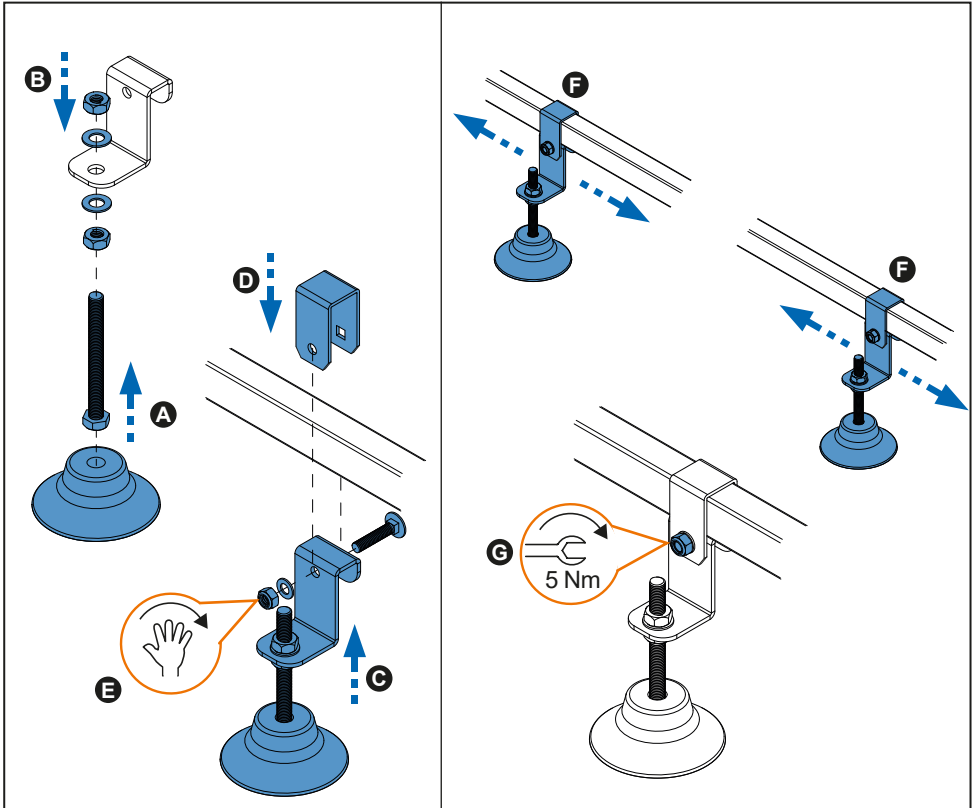

Max: 100 kg / 220 lbs

CEE - EEC type approval:

26 R- 04 3022

CRUZBER SAU
ES-A14018311
P.I. Las Salinas II
14960 - Rute - Spain
www.cruz-products.com

ES	Instrucción de montaje ¡Leer primero!	Kit fijación
EN	Assembly instructions Read first!	Fixation Kit
FR	Instruction de montage Lire en premier!	Kit fixation
DE	Montageanleitung Zuerst lesen!	Stützfuß-Kit
PT	Instruções de montagem Ler primeiro!	Kit fixação
IT	Istruzioni di montaggio Leggere per primo!	Kit di fissaggio
NL	Montagehandleiding Eerst lezen!	Bevestigingsset
PL	Instrukcja montażu Najpierw przeczytaj!	Element mocujący
CZ	Montážní návod Čtěte pozorně!	Fixační kit
HU	Szerelési Utasítás Először olvasd el!	Rögzítő készlet
HR	Detaljne upute Prvo procitati!	Kit za montažu
RO	Instructiuni de montaj Intai cititi!	Kit de fixare
RU	Инструкции по монтажу Сначала прочитайте!	Крепежный комплект
GR	Διαβάστε προσεκτικά τις Οδηγίες Συναρμολόγησης!	Κιβώτιο (Kit) Επισκευής
TR	Öncelikle montaj: Talimatlarını okuyunuz!	Montaj kiti
SI	Navodila za sestavljanje Preberite!	Kit za pričvrstitev

3.

4. 

5. 

6. 

7. 

8. 

9. 