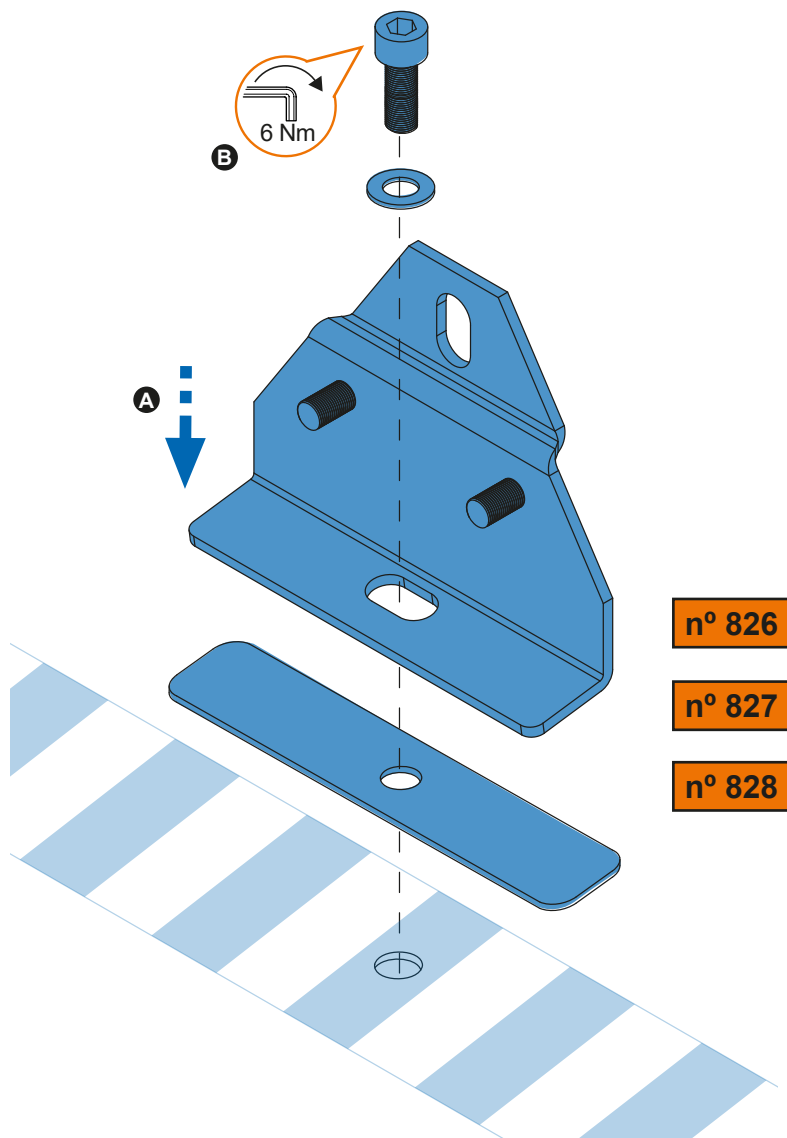

934-402

Lv7 2021-r3

Modelo-model:

**Kit 4+2V sop.
CRUZ LCV**

Lote-Lot-Lot-Lot:

02-20

Peso-Weight-Poids-Gewicht:

2,39 kg / 5,27 lbs

Max: 100 kg / 220 lbs

CEE - EEC type approval:

26 R- 04 3022

CRUZBER SAU
ES-A14018311
P.I. Las Salinas II
14960 - Rute - Spain
www.cruz-products.com

ES	Instrucción de montaje ¡Leer primero!	Kit fijación
EN	Assembly instructions Read first!	Fixation Kit
FR	Instruction de montage Lire en premier!	Kit fixation
DE	Montageanleitung Zuerst lesen!	Stützfuß-Kit
PT	Instruções de montagem Ler primeiro!	Kit fixação
IT	Istruzioni di montaggio Leggere per primo!	Kit di fissaggio
NL	Montagehandleiding Eerst lezen!	Bevestigingsset
PL	Instrukcja montażu Najpierw przeczytaj!	Element mocujący
CZ	Montážní návod Čtěte pozorně!	Fixační kit
HU	Szerelési Utasítás Először olvasd el!	Rögzítő készlet
HR	Detaljne upute Prvo procitati!	Kit za montažu
RO	Instructiuni de montaj Intai cititi!	Kit de fixare
RU	Инструкции по монтажу Сначала прочитайте!	Крепежный комплект
GR	Διαβάστε προσεκτικά τις Οδηγίες Συναρμολόγησης!	Κιβώτιο (Kit) Επισκευής
TR	Öncelikle montaj: Talimatlarını okuyunuz!	Montaj kiti
SI	Navodila za sestavljanje Preberite!	Kit za pričvrstitev

3.

4. 

5. 

6. 

7. 

8. 

9. 