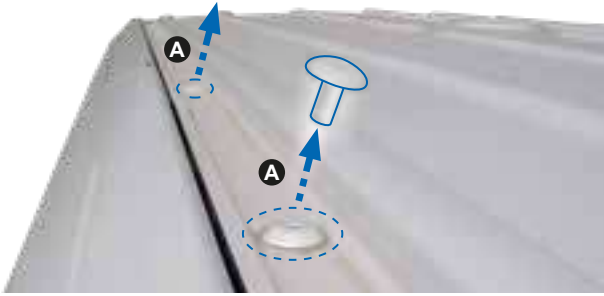

Max: 180 kg / 400 lbs

CEE - EEC type approval:

26 R- 04 3022

26 R- 04 3024

CITY CRASH (M)

CRUZBER SAU
ES-A14018311
P.I. Las Salinas II
14960 - Rute - Spain
www.cruz-products.com

3. 

4. 