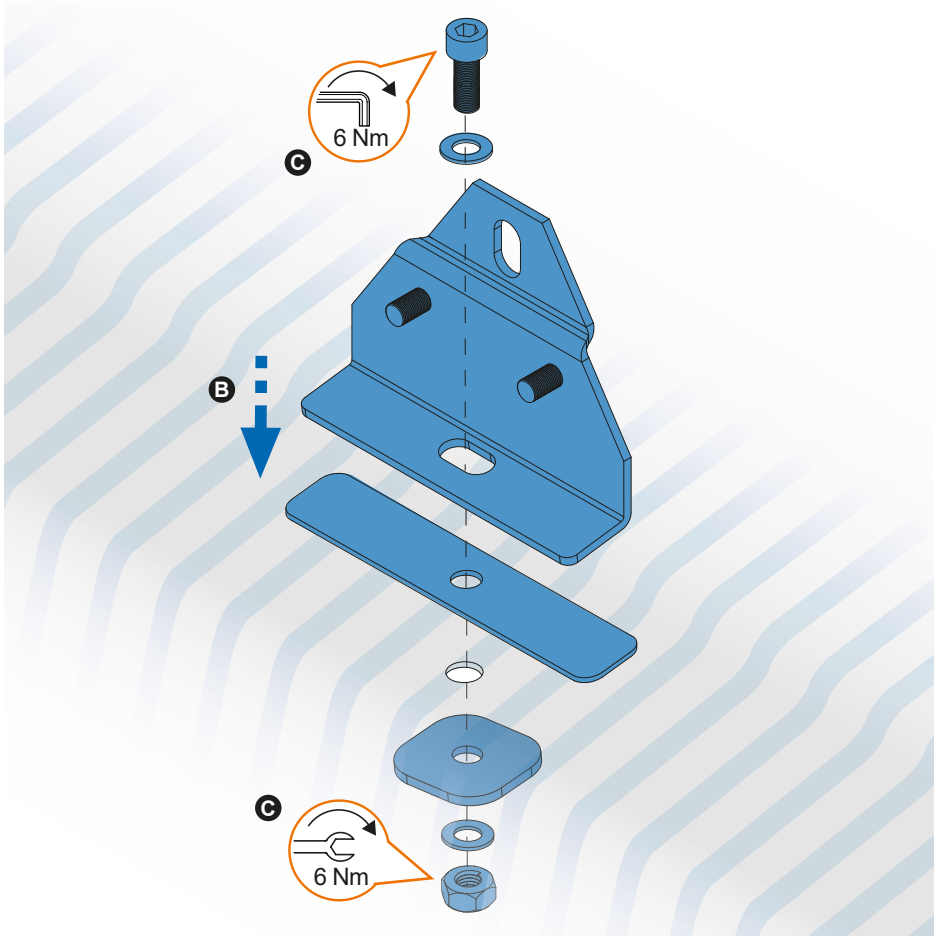

ES	Instrucción de montaje ¡Leer primero!	Kit fijación
EN	Assembly instructions Read first!	Fixation Kit
FR	Instruction de montage Lire en premier!	Kit fixation
DE	Montageanleitung Zuerst lesen!	Stützfuß-Kit
PT	Instruções de montagem Ler primeiro!	Kit fixação
IT	Istruzioni di montaggio Leggere per primo!	Kit di fissaggio
NL	Montagehandleiding Eerst lezen!	Bevestigingsset
PL	Instrukcja montażu Najpierw przeczytaj!	Element mocujący
CZ	Montážní návod Čtěte pozorně!	Fixační kit
HU	Szerelési Utasítás Először olvassd el!	Rögzítő készlet
HR	Detaljne upute Prvo procitati!	Kit za montažu
RO	Instructiuni de montaj Intai cititi!	Kit de fixare
RU	Инструкции по монтажу Сначала прочитайте!	Крепежный комплект
GR	Διαβάστε προσεκτικά τις Οδηγίες Συναρμολόγησης!	Κιβώτιο (Kit) Επίσκευής
TR	Öncelikle montaj: Talimatlarını okuyunuz!	Montaj kiti
SI	Navodila za sestavljanje Preberite!	Kit za pričvrstitev

934-636

Lv7 2021-r3

Modelo-model:

Kit 10 soportes CRUZ LCV

Lote-Lot-Lot-Lot:

01-20

Peso-Weight-Poids-Gewicht:

5,45 kg / 12,02 lbs

Max: 180 kg / 400 lbs

CEE - EEC type approval:

26 R- 04 3022

26 R- 04 3024

CITY CRASH (M)

CRUZBER SAU
ES-A14018311
P.I. Las Salinas II
14960 - Rute - Spain
www.cruz-products.com

3. 

4. 

8. 

 **OPTIONAL**
OPCIONAL

941-109

450 mm
17³/₄"

9. 

10.

11.