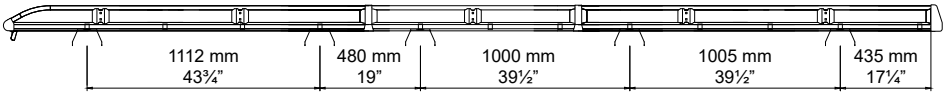

934-636

Lv7 2021-r3

Modelo-model:

Kit 10 soportes CRUZ LCV

Lote-Lot-Lot-Lot:

01-20

Peso-Weight-Poids-Gewicht:

5,45 kg / 12,02 lbs

Max: 180 kg / 400 lbs

CEE - EEC type approval:

26 R- 04 3022

26 R- 04 3024

CITY CRASH (M)

CRUZBER SAU
ES-A14018311
P.I. Las Salinas II
14960 - Rute - Spain
www.cruz-products.com

3. 

4. 

8. 

 **OPTIONAL**
OPCIONAL

941-109

450 mm
17³/₄"

9. 

10.

11.