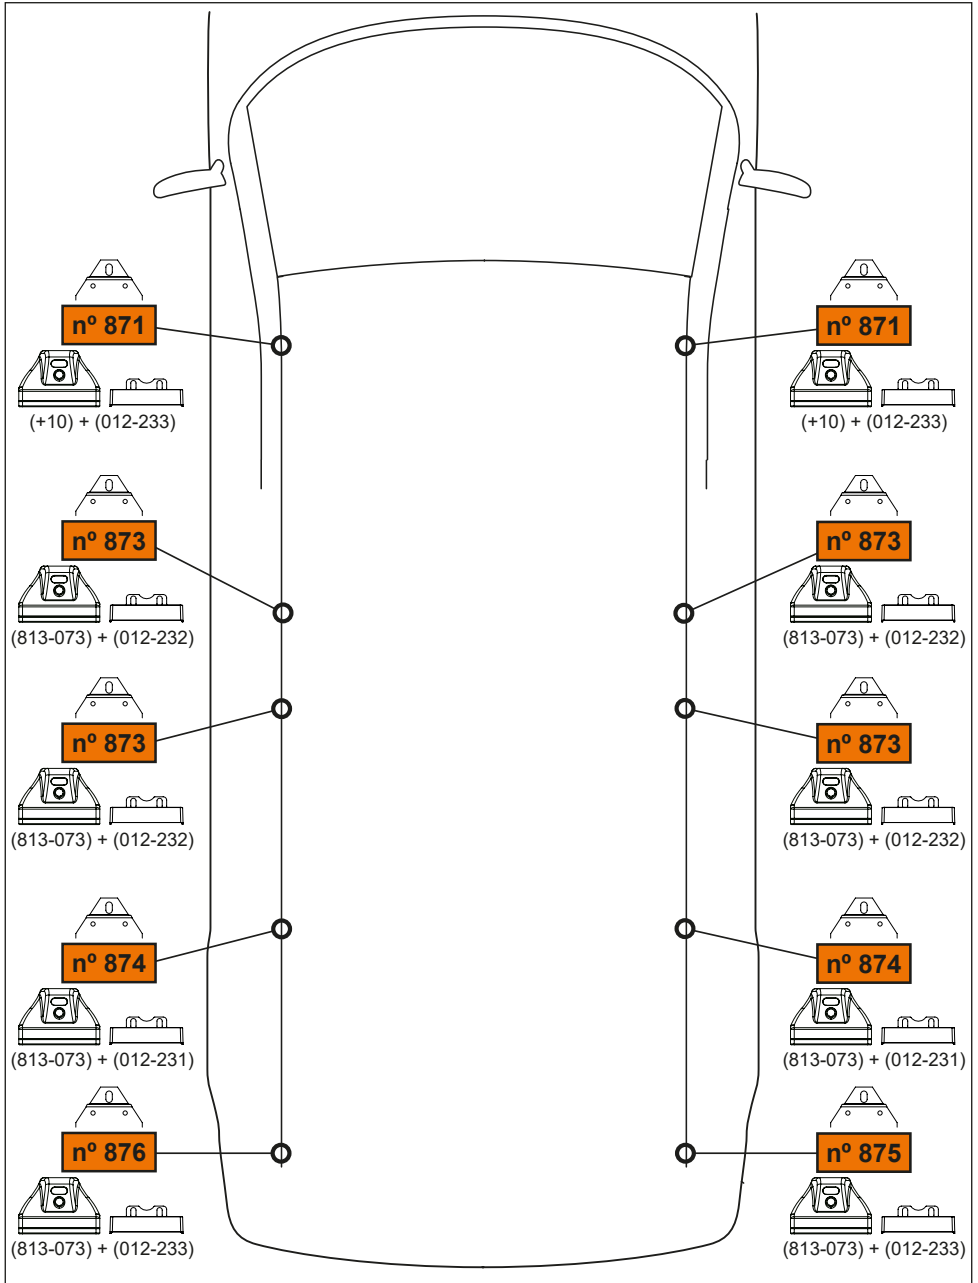

934-636

Lv7 2021-r3

Modelo-model:

Kit 10 soportes CRUZ LCV

Lote-Lot-Lot-Lot:

01-20

Peso-Weight-Poids-Gewicht:

5,45 kg / 12,02 lbs

Max: 180 kg / 400 lbs

CEE - EEC type approval:

26 R- 04 3022

26 R- 04 3024

CITY CRASH (M)

CRUZBER SAU
ES-A14018311
P.I. Las Salinas II
14960 - Rute - Spain
www.cruz-products.com

3. 

4. 

8. 

 **OPTIONAL**
OPCIONAL

941-109

450 mm
17³/₄"

9. 

10.

11.