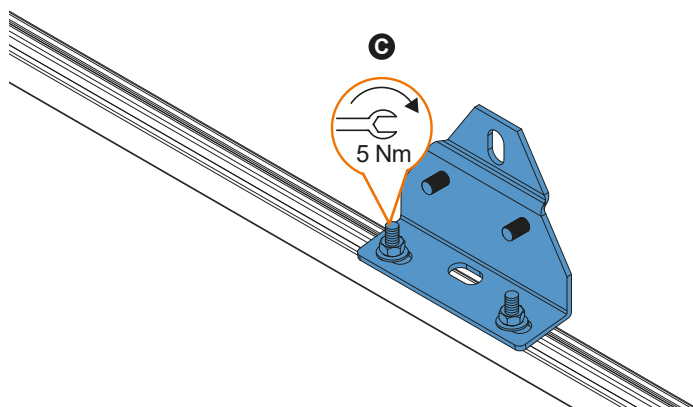

Max: 180 kg / 400 lbs

CEE - EEC type approval:

26 R- 04 3024

CITY CRASH (✓)

CRUZBER SAU
ES-A14018311
P.I. Las Salinas II
14960 - Rute - Spain
www.cruz-products.com

ES	Instrucción de montaje ¡Leer primero!	Kit fijación
EN	Assembly instructions Read first!	Fixation Kit
FR	Instruction de montage Lire en premier!	Kit fixation
DE	Montageanleitung Zuerst lesen!	Stützfuß-Kit
PT	Instruções de montagem Ler primeiro!	Kit fixação
IT	Istruzioni di montaggio Leggere per primo!	Kit di fissaggio
NL	Montagehandleiding Eerst lezen!	Bevestigingsset
PL	Instrukcja montażu Najpierw przeczytaj!	Element mocujący
CZ	Montážní návod Čtěte pozorně!	Fixační kit
HU	Szerelési Utasítás Először olvasd el!	Rögzítő készlet
HR	Detaljne upute Prvo procitati!	Kit za montažu
RO	Instructiuni de montaj Intai cititi!	Kit de fixare
RU	Инструкции по монтажу Сначала прочитайте!	Крепежный комплект
GR	Διαβάστε προσεκτικά τις Οδηγίες Συναρμολόγησης!	Κιβώτιο (Kit) Επισκευής
TR	Öncelikle montaj: Talimatlarını okuyunuz!	Montaj kiti
SI	Navodila za sestavljanje Preberite!	Kit za pričvrstitev

3.

4. 

5. 

Opcional:
Carril de techo

Optional:
T-Track

6. 

7. 

8.