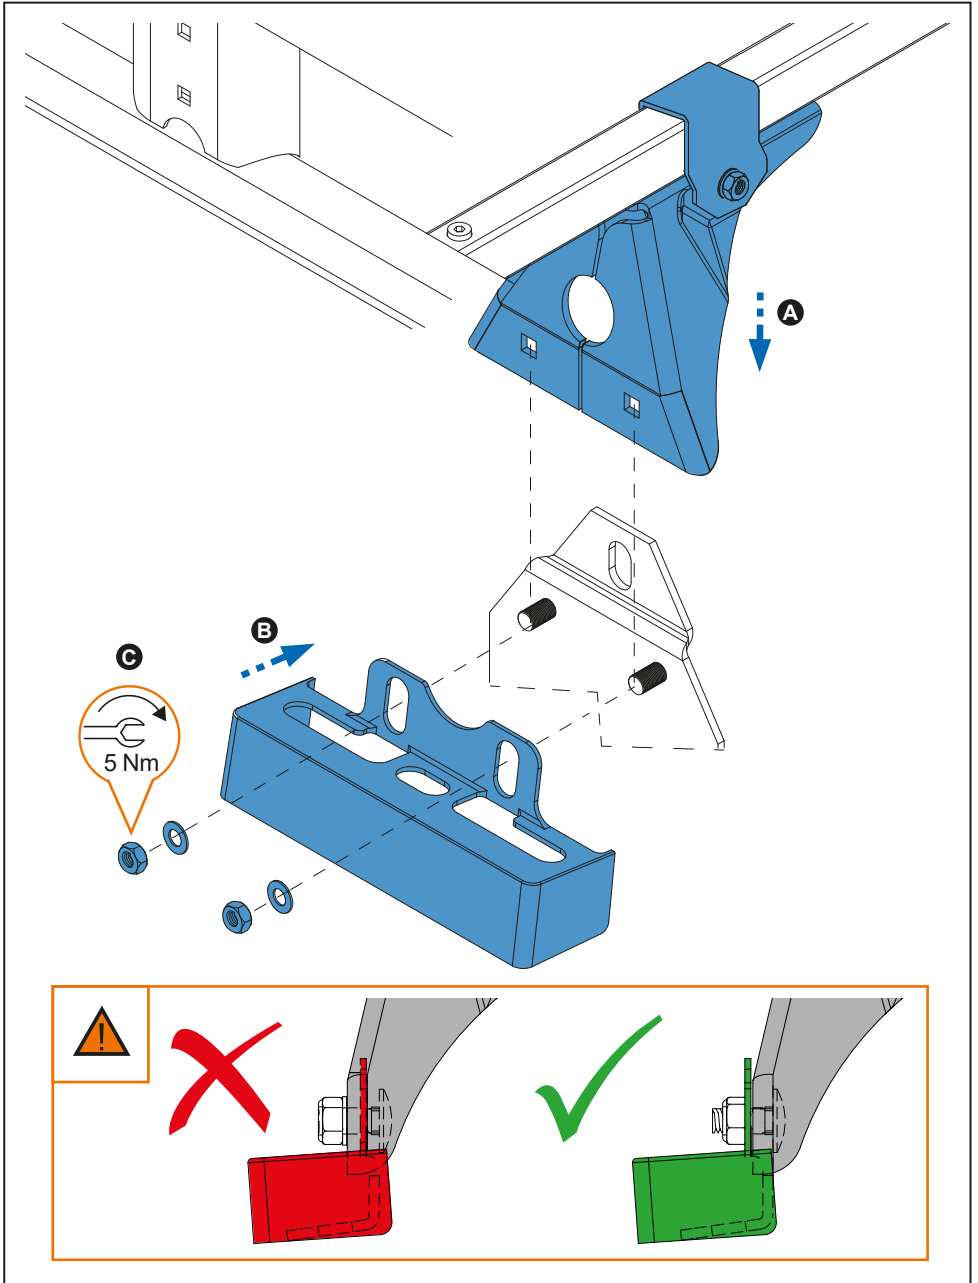

Max: 180 kg / 400 lbs

CEE - EEC type approval:

26 R- 04 3024

CITY CRASH (✓)

CRUZBER SAU
ES-A14018311
P.I. Las Salinas II
14960 - Rute - Spain
www.cruz-products.com

ES	Instrucción de montaje ¡Leer primero!	Kit fijación
EN	Assembly instructions Read first!	Fixation Kit
FR	Instruction de montage Lire en premier!	Kit fixation
DE	Montageanleitung Zuerst lesen!	Stützfuß-Kit
PT	Instruções de montagem Ler primeiro!	Kit fixação
IT	Istruzioni di montaggio Leggere per primo!	Kit di fissaggio
NL	Montagehandleiding Eerst lezen!	Bevestigingsset
PL	Instrukcja montażu Najpierw przeczytaj!	Element mocujący
CZ	Montážní návod Čtěte pozorně!	Fixační kit
HU	Szerelési Utasítás Először olvasd el!	Rögzítő készlet
HR	Detaljne upute Prvo procitati!	Kit za montažu
RO	Instructiuni de montaj Intai cititi!	Kit de fixare
RU	Инструкции по монтажу Сначала прочитайте!	Крепежный комплект
GR	Διαβάστε προσεκτικά τις Οδηγίες Συναρμολόγησης!	Κιβώτιο (Kit) Επισκευής
TR	Öncelikle montaj: Talimatlarını okuyunuz!	Montaj kiti
SI	Navodila za sestavljanje Preberite!	Kit za pričvrstitev

3.

4. 

5. 

Opcional:
Carril de techo

Optional:
T-Track

6. 

7. 

8.