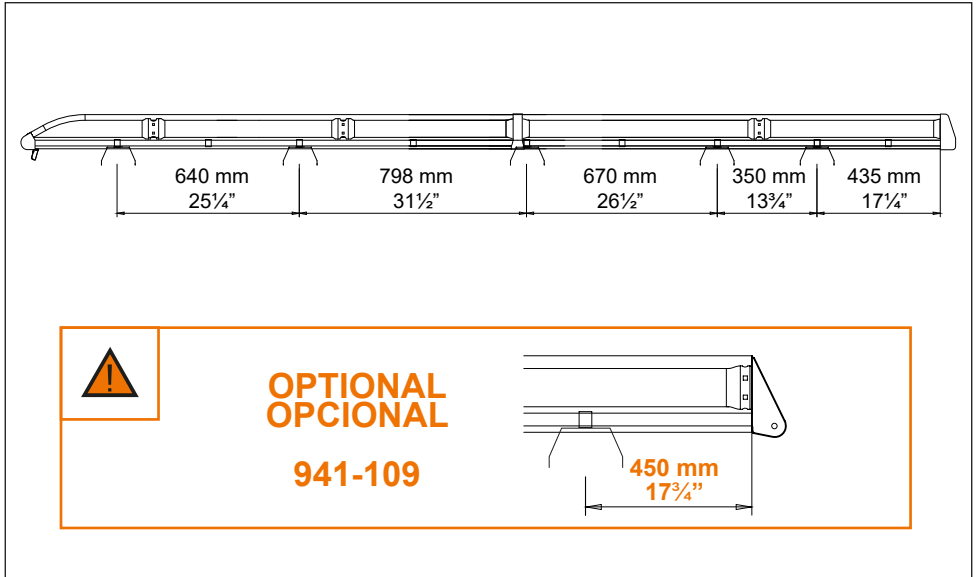

934-624

Lv7 2021-r2

Modelo-model:

Kit 10 soportes CRUZ LCV

Lote-Lot-Lot-Lot:

01-19

Peso-Weight-Poids-Gewicht:

4,78 kg / 10,54 lbs

Max: 180 kg / 400 lbs

CEE - EEC type approval:

26 R- 04 3024

CITY CRASH (✓)

CRUZBER SAU
ES-A14018311
P.I. Las Salinas II
14960 - Rute - Spain
www.cruz-products.com

ES	Instrucción de montaje ¡Leer primero!	Kit fijación
EN	Assembly instructions Read first!	Fixation Kit
FR	Instruction de montage Lire en premier!	Kit fixation
DE	Montageanleitung Zuerst lesen!	Stützfuß-Kit
PT	Instruções de montagem Ler primeiro!	Kit fixação
IT	Istruzioni di montaggio Leggere per primo!	Kit di fissaggio
NL	Montagehandleiding Eerst lezen!	Bevestigingsset
PL	Instrukcja montażu Najpierw przeczytaj!	Element mocujący
CZ	Montážní návod Čtěte pozorně!	Fixační kit
HU	Szerelési Utasítás Először olvasd el!	Rögzítő készlet
HR	Detaljne upute Prvo procitati!	Kit za montažu
RO	Instructiuni de montaj Intai cititi!	Kit de fixare
RU	Инструкции по монтажу Сначала прочитайте!	Крепежный комплект
GR	Διαβάστε προσεκτικά τις Οδηγίες Συναρμολόγησης!	Κιβώτιο (Kit) Επισκευής
TR	Öncelikle montaj: Talimatlarını okuyunuz!	Montaj kiti
SI	Navodila za sestavljanje Preberite!	Kit za pričvrstitev

3.

4. 

5. 

Opcional:
Carril de techo

Optional:
T-Track

6. 

7. 

8.