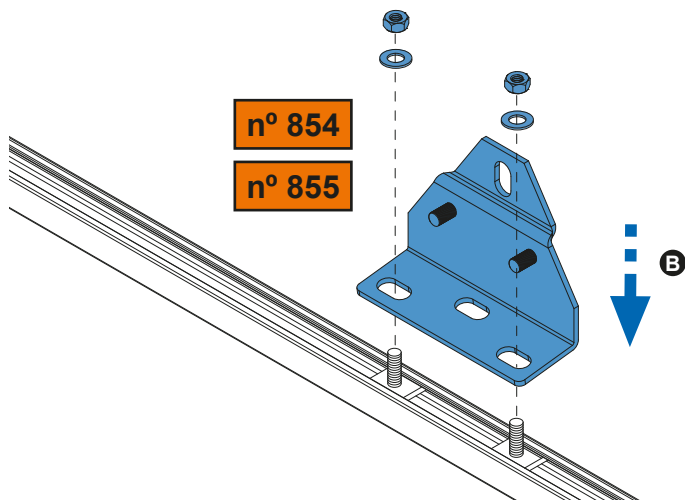

Max: 180 kg / 400 lbs

CEE - EEC type approval:

26 R- 04 3024

CITY CRASH (✓)

CRUZBER SAU
ES-A14018311
P.I. Las Salinas II
14960 - Rute - Spain
www.cruz-products.com

ES	Instrucción de montaje ¡Leer primero!	Kit fijación
EN	Assembly instructions Read first!	Fixation Kit
FR	Instruction de montage Lire en premier!	Kit fixation
DE	Montageanleitung Zuerst lesen!	Stützfuß-Kit
PT	Instruções de montagem Ler primeiro!	Kit fixação
IT	Istruzioni di montaggio Leggere per primo!	Kit di fissaggio
NL	Montagehandleiding Eerst lezen!	Bevestigingsset
PL	Instrukcja montażu Najpierw przeczytaj!	Element mocujący
CZ	Montážní návod Čtěte pozorně!	Fixační kit
HU	Szerelési Utasítás Először olvasd el!	Rögzítő készlet
HR	Detaljne upute Prvo procitati!	Kit za montažu
RO	Instructiuni de montaj Intai cititi!	Kit de fixare
RU	Инструкции по монтажу Сначала прочитайте!	Крепежный комплект
GR	Διαβάστε προσεκτικά τις Οδηγίες Συναρμολόγησης!	Κιβώτιο (Kit) Επισκευής
TR	Öncelikle montaj: Talimatlarını okuyunuz!	Montaj kiti
SI	Navodila za sestavljanje Preberite!	Kit za pričvrstitev

3.

4. 

5. 

Opcional:
Carril de techo

Optional:
T-Track

6. 

7. 

8.