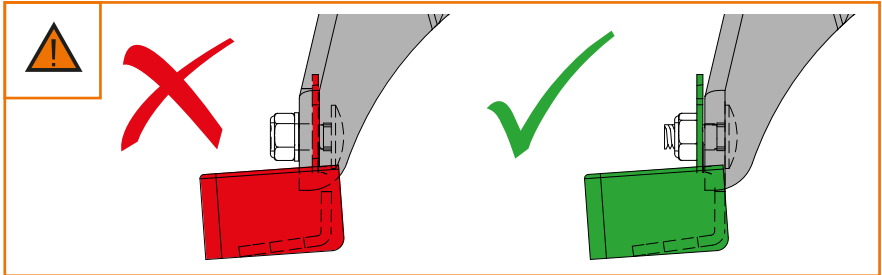

Max: 180 kg / 400 lbs

CEE - EEC type approval:

26 R- 04 3024

CITY CRASH (✓)

CRUZBER SAU
ES-A14018311
P.I. Las Salinas II
14960 - Rute - Spain
www.cruz-products.com

ES	Instrucción de montaje ¡Leer primero!	Kit fijación
EN	Assembly instructions Read first!	Fixation Kit
FR	Instruction de montage Lire en premier!	Kit fixation
DE	Montageanleitung Zuerst lesen!	Stützfuß-Kit
PT	Instruções de montagem Ler primeiro!	Kit fixação
IT	Istruzioni di montaggio Leggere per primo!	Kit di fissaggio
NL	Montagehandleiding Eerst lezen!	Bevestigingsset
PL	Instrukcja montażu Najpierw przeczytaj!	Element mocujący
CZ	Montážní návod Čtěte pozorně!	Fixační kit
HU	Szerelési Utasítás Először olvasd el!	Rögzítő készlet
HR	Detaljne upute Prvo procitati!	Kit za montažu
RO	Instructiuni de montaj Intai cititi!	Kit de fixare
RU	Инструкции по монтажу Сначала прочитайте!	Крепежный комплект
GR	Διαβάστε προσεκτικά τις Οδηγίες Συναρμολόγησης!	Κιβώτιο (Kit) Επισκευής
TR	Öncelikle montaj: Talimatlarını okuyunuz!	Montaj kiti
SI	Navodila za sestavljanje Preberite!	Kit za pričvrstitev

3.

4. 

5. 

Opcional:
Carril de techo

Optional:
T-Track

6. 

7. 

8.