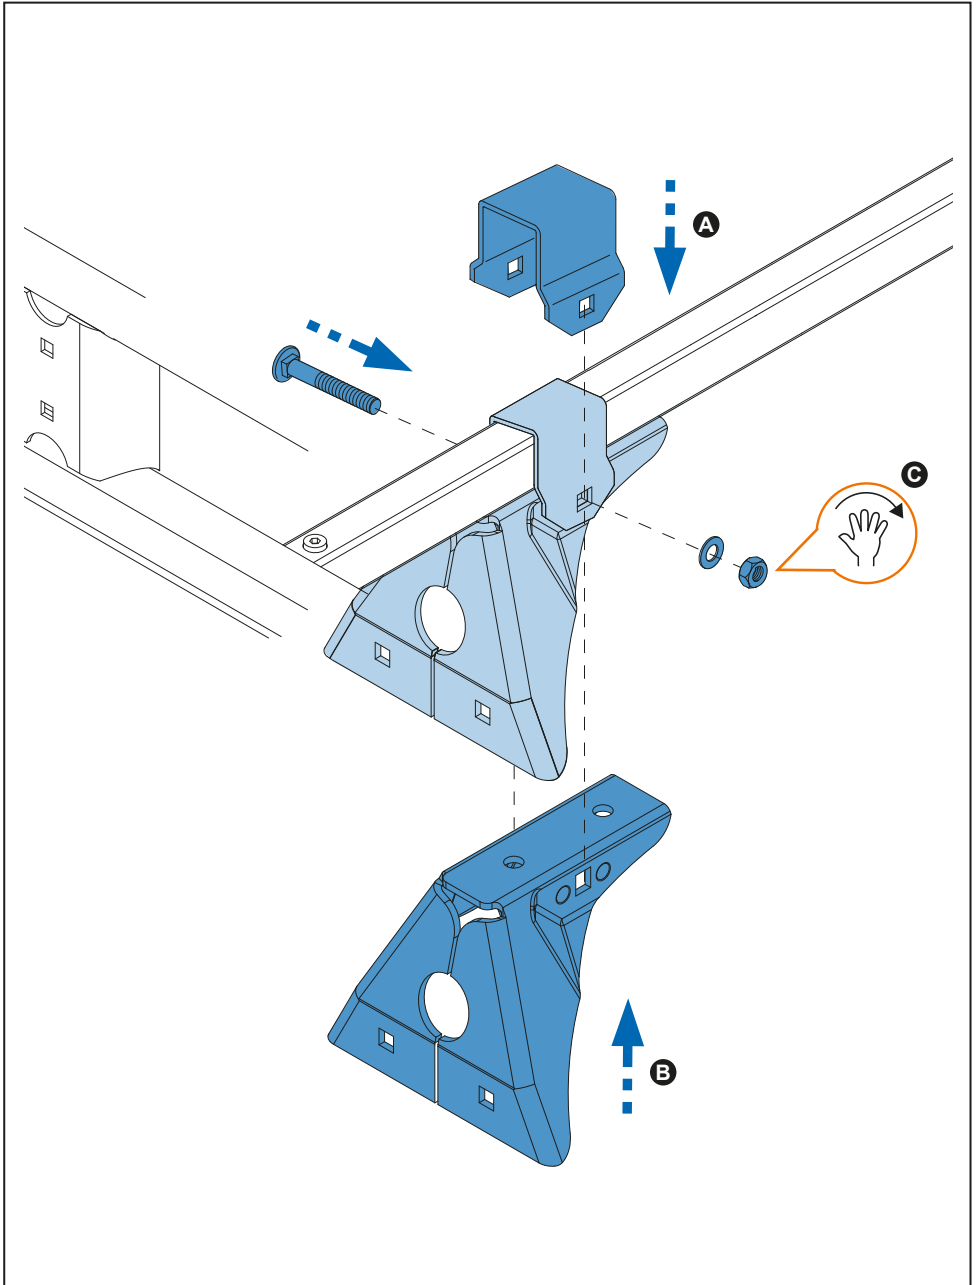

Max: 180 kg / 400 lbs

CEE - EEC type approval:

26 R- 04 3024

CITY CRASH (✓)

CRUZBER SAU
ES-A14018311
P.I. Las Salinas II
14960 - Rute - Spain
www.cruz-products.com

ES	Instrucción de montaje ¡Leer primero!	Kit fijación
EN	Assembly instructions Read first!	Fixation Kit
FR	Instruction de montage Lire en premier!	Kit fixation
DE	Montageanleitung Zuerst lesen!	Stützfuß-Kit
PT	Instruções de montagem Ler primeiro!	Kit fixação
IT	Istruzioni di montaggio Leggere per primo!	Kit di fissaggio
NL	Montagehandleiding Eerst lezen!	Bevestigingsset
PL	Instrukcja montażu Najpierw przeczytaj!	Element mocujący
CZ	Montážní návod Čtěte pozorně!	Fixační kit
HU	Szerelési Utasítás Először olvasd el!	Rögzítő készlet
HR	Detaljne upute Prvo procitati!	Kit za montažu
RO	Instructiuni de montaj Intai cititi!	Kit de fixare
RU	Инструкции по монтажу Сначала прочитайте!	Крепежный комплект
GR	Διαβάστε προσεκτικά τις Οδηγίες Συναρμολόγησης!	Κιβώτιο (Kit) Επισκευής
TR	Öncelikle montaj: Talimatlarını okuyunuz!	Montaj kiti
SI	Navodila za sestavljanje Preberite!	Kit za pričvrstitev

3.

4. 

5. 

Opcional:
Carril de techo

Optional:
T-Track

6. 

7. 

8.