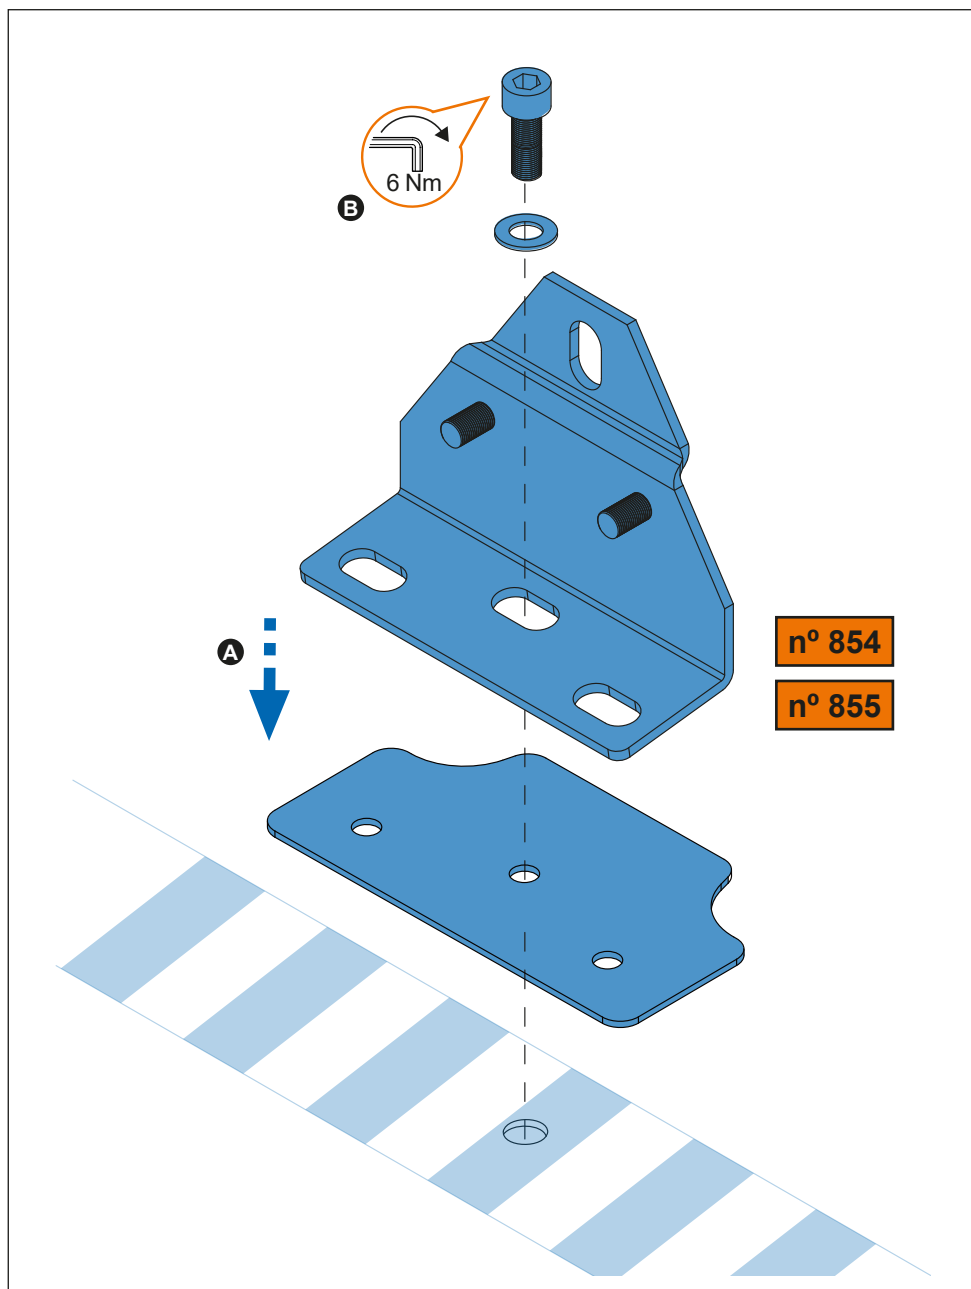

934-624

Lv7 2021-r2

Modelo-model:

Kit 10 soportes CRUZ LCV

Lote-Lot-Lot-Lot:

01-19

Peso-Weight-Poids-Gewicht:

4,78 kg / 10,54 lbs

Max: 180 kg / 400 lbs

CEE - EEC type approval:

26 R- 04 3024

CITY CRASH (✓)

CRUZBER SAU
ES-A14018311
P.I. Las Salinas II
14960 - Rute - Spain
www.cruz-products.com

ES	Instrucción de montaje ¡Leer primero!	Kit fijación
EN	Assembly instructions Read first!	Fixation Kit
FR	Instruction de montage Lire en premier!	Kit fixation
DE	Montageanleitung Zuerst lesen!	Stützfuß-Kit
PT	Instruções de montagem Ler primeiro!	Kit fixação
IT	Istruzioni di montaggio Leggere per primo!	Kit di fissaggio
NL	Montagehandleiding Eerst lezen!	Bevestigingsset
PL	Instrukcja montażu Najpierw przeczytaj!	Element mocujący
CZ	Montážní návod Čtěte pozorně!	Fixační kit
HU	Szerelési Utasítás Először olvasd el!	Rögzítő készlet
HR	Detaljne upute Prvo procitati!	Kit za montažu
RO	Instructiuni de montaj Intai cititi!	Kit de fixare
RU	Инструкции по монтажу Сначала прочитайте!	Крепежный комплект
GR	Διαβάστε προσεκτικά τις Οδηγίες Συναρμολόγησης!	Κιβώτιο (Kit) Επισκευής
TR	Öncelikle montaj: Talimatlarını okuyunuz!	Montaj kiti
SI	Navodila za sestavljanje Preberite!	Kit za pričvrstitev

3.

4. 

5. 

Opcional:
Carril de techo

Optional:
T-Track

6. 

7. 

8.