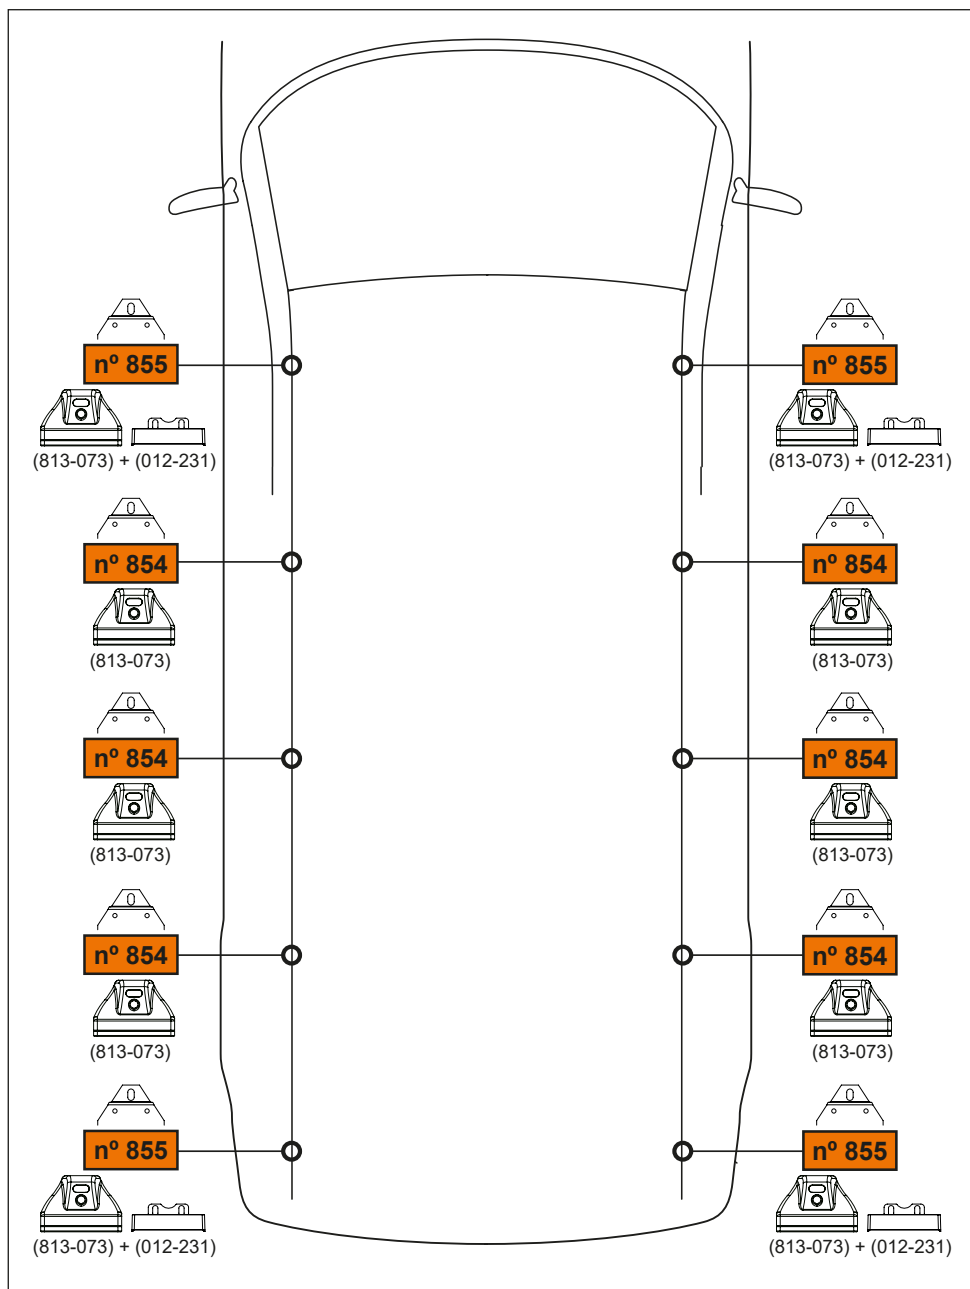

934-624

Lv7 2021-r2

Modelo-model:

Kit 10 soportes CRUZ LCV

Lote-Lot-Lot-Lot:

01-19

Peso-Weight-Poids-Gewicht:

4,78 kg / 10,54 lbs

Max: 180 kg / 400 lbs

CEE - EEC type approval:

26 R- 04 3024

CITY CRASH (✓)

CRUZBER SAU
ES-A14018311
P.I. Las Salinas II
14960 - Rute - Spain
www.cruz-products.com

ES	Instrucción de montaje ¡Leer primero!	Kit fijación
EN	Assembly instructions Read first!	Fixation Kit
FR	Instruction de montage Lire en premier!	Kit fixation
DE	Montageanleitung Zuerst lesen!	Stützfuß-Kit
PT	Instruções de montagem Ler primeiro!	Kit fixação
IT	Istruzioni di montaggio Leggere per primo!	Kit di fissaggio
NL	Montagehandleiding Eerst lezen!	Bevestigingsset
PL	Instrukcja montażu Najpierw przeczytaj!	Element mocujący
CZ	Montážní návod Čtěte pozorně!	Fixační kit
HU	Szerelési Utasítás Először olvasd el!	Rögzítő készlet
HR	Detaljne upute Prvo procitati!	Kit za montažu
RO	Instructiuni de montaj Intai cititi!	Kit de fixare
RU	Инструкции по монтажу Сначала прочитайте!	Крепежный комплект
GR	Διαβάστε προσεκτικά τις Οδηγίες Συναρμολόγησης!	Κιβώτιο (Kit) Επισκευής
TR	Öncelikle montaj: Talimatlarını okuyunuz!	Montaj kiti
SI	Navodila za sestavljanje Preberite!	Kit za pričvrstitev

3.

4. 

5. 

Opcional:
Carril de techo

Optional:
T-Track

6. 

7. 

8.