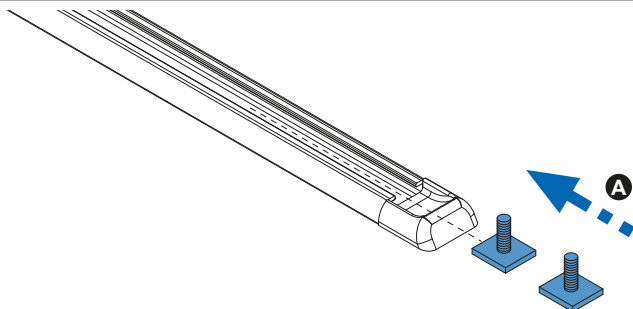

Max: 180 kg / 400 lbs

CEE - EEC type approval:

26 R- 04 3024

CITY CRASH (✓)

CRUZBER SAU
ES-A14018311
P.I. Las Salinas II
14960 - Rute - Spain
www.cruz-products.com

ES	Instrucción de montaje ¡Leer primero!	Kit fijación
EN	Assembly instructions Read first!	Fixation Kit
FR	Instruction de montage Lire en premier!	Kit fixation
DE	Montageanleitung Zuerst lesen!	Stützfuß-Kit
PT	Instruções de montagem Ler primeiro!	Kit fixação
IT	Istruzioni di montaggio Leggere per primo!	Kit di fissaggio
NL	Montagehandleiding Eerst lezen!	Bevestigingsset
PL	Instrukcja montażu Najpierw przeczytaj!	Element mocujący
CZ	Montážní návod Čtěte pozorně!	Fixační kit
HU	Szerelési Utasítás Először olvasd el!	Rögzítő készlet
HR	Detaljne upute Prvo procitati!	Kit za montažu
RO	Instructiuni de montaj Intai cititi!	Kit de fixare
RU	Инструкции по монтажу Сначала прочитайте!	Крепежный комплект
GR	Διαβάστε προσεκτικά τις Οδηγίες Συναρμολόγησης!	Κιβώτιο (Kit) Επισκευής
TR	Öncelikle montaj: Talimatlarını okuyunuz!	Montaj kiti
SI	Navodila za sestavljanje Preberite!	Kit za pričvrstitev

3.

4. 

5. 

Opcional:
Carril de techo

Optional:
T-Track

6. 

7. 

8.