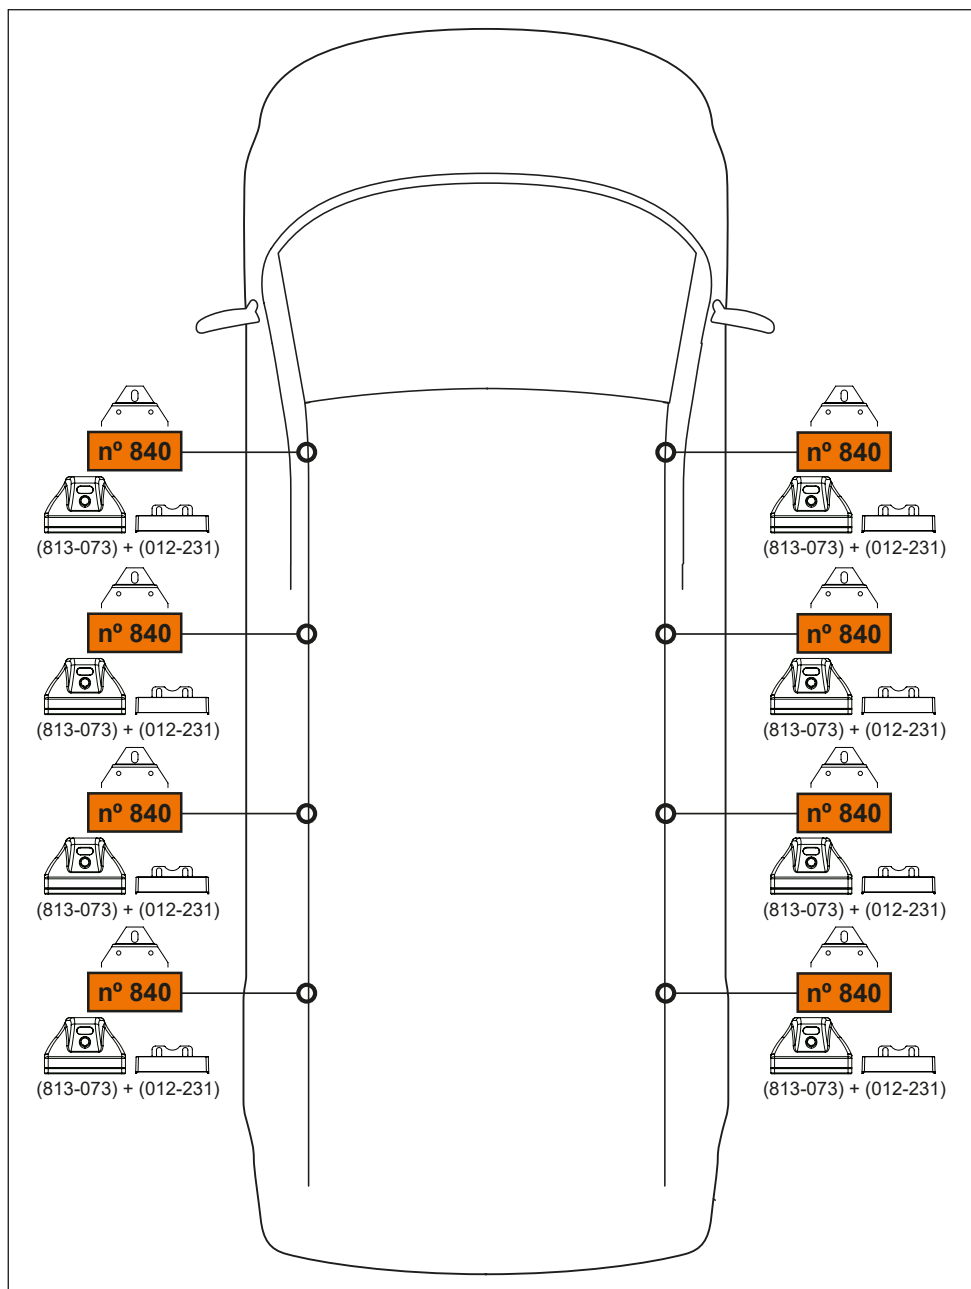

934-614

Lv7 2021-r3

Modelo-model:

Kit 8+2V sop.
CRUZ LCV

Lote-Lot-Lot-Lot:

02-21

Peso-Weight-Poids-Gewicht:

4,35 kg / 9,59 lbs

Max: 180 kg / 400 lbs

CEE - EEC type approval:

26 R- 04 3024

CITY CRASH (↔)

CRUZBER SAU
ES-A14018311
P.I. Las Salinas II
14960 - Rute - Spain
www.cruz-products.com

3.

4. 

5. 

TRANSIT L3H2 (14→)

TRANSIT L3H3 (14→)

OPTIONAL
OPCIONAL

941-109

TRANSIT L3H2 (14→)

550 mm
21³/₄"

TRANSIT L3H3 (14→)

550 mm
21³/₄"

5 Nm

✓

✗

6. 

7. 

8. 

9. 