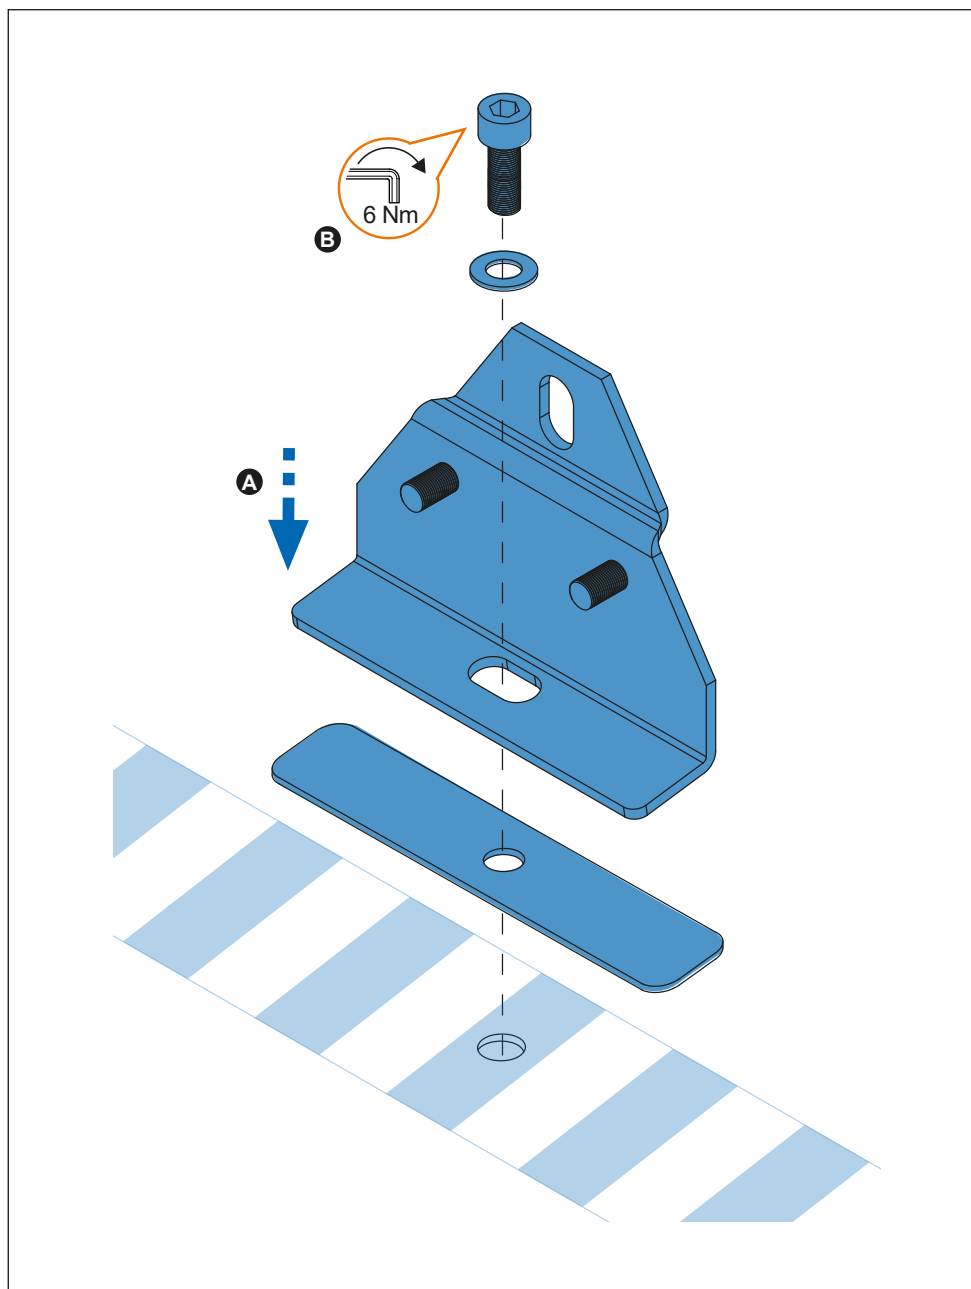

Max: 180 kg / 400 lbs

CEE - EEC type approval:

26 R- 04 3024

CITY CRASH (↔)

CRUZBER SAU
ES-A14018311
P.I. Las Salinas II
14960 - Rute - Spain
www.cruz-products.com

3.

4. 

5. 

TRANSIT L3H2 (14→)

TRANSIT L3H3 (14→)

OPTIONAL
OPCIONAL

941-109

TRANSIT L3H2 (14→)

550 mm
21³/₄"

TRANSIT L3H3 (14→)

550 mm
21³/₄"