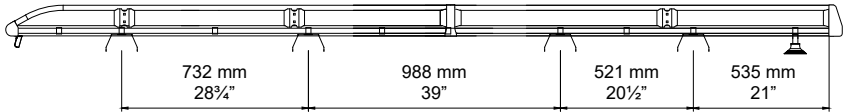

Max: 180 kg / 400 lbs

CEE - EEC type approval:

26 R- 04 3024

CITY CRASH (↔)

CRUZBER SAU
ES-A14018311
P.I. Las Salinas II
14960 - Rute - Spain
www.cruz-products.com

3.

4. 

5. 

TRANSIT L3H2 (14→)

TRANSIT L3H3 (14→)

OPTIONAL
OPCIONAL

941-109

TRANSIT L3H2 (14→)

550 mm
21³/₄"

TRANSIT L3H3 (14→)

550 mm
21³/₄"