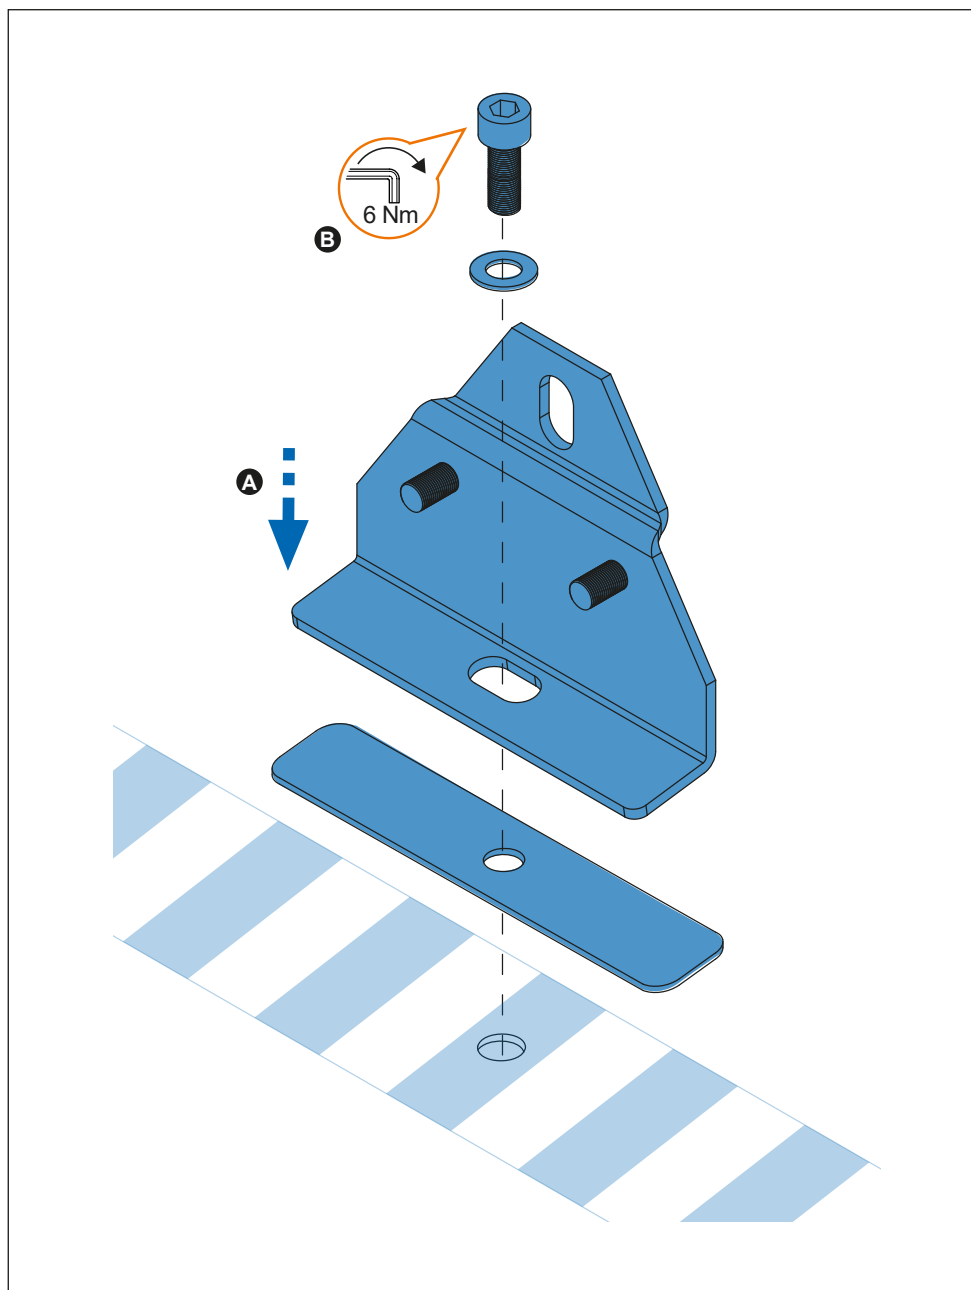

Max: 150 kg / 330 lbs

CEE - EEC type approval:

26 R- 04 3022

26 R- 04 3024

CITY CRASH (M)

CRUZBER SAU
ES-A14018311
P.I. Las Salinas II
14960 - Rute - Spain
www.cruz-products.com

3.

4. 