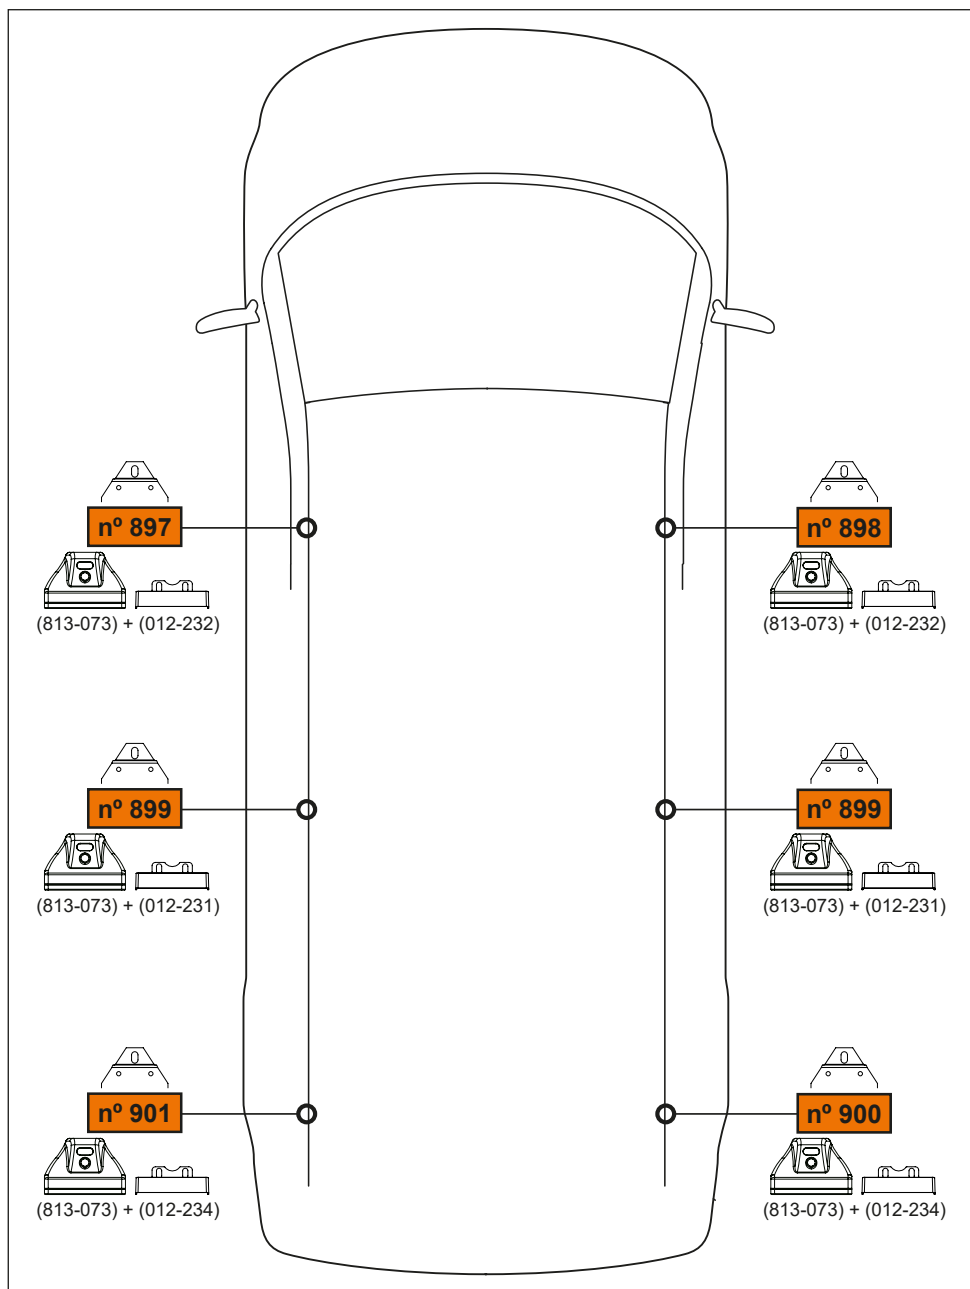

ES	Instrucción de montaje ¡Leer primero!	Kit fijación
EN	Assembly instructions Read first!	Fixation Kit
FR	Instruction de montage Lire en premier!	Kit fixation
DE	Montageanleitung Zuerst lesen!	Stützfuß-Kit
PT	Instruções de montagem Ler primeiro!	Kit fixação
IT	Istruzioni di montaggio Leggere per primo!	Kit di fissaggio
NL	Montagehandleiding Eerst lezen!	Bevestigingsset
PL	Instrukcja montażu Najpierw przeczytaj!	Element mocujący
CZ	Montážní návod Čtěte pozorně!	Fixační kit
HU	Szerelési Utasítás Először olvassd el!	Rögzítő készlet
HR	Detaljne upute Prvo procitati!	Kit za montažu
RO	Instructiuni de montaj Intai cititi!	Kit de fixare
RU	Инструкции по монтажу Сначала прочитайте!	Крепежный комплект
GR	Διαβάστε προσεκτικά τις Οδηγίες Συναρμολόγησης!	Κιβώτιο (Kit) Επίσκευής
TR	Öncelikle montaj: Talimatlarını okuyunuz!	Montaj kiti
SI	Navodila za sestavljanje Preberite!	Kit za pričvrstitev

Max: 150 kg / 330 lbs

CEE - EEC type approval:

26 R- 04 3022

26 R- 04 3024

CITY CRASH (M)

CRUZBER SAU
ES-A14018311
P.I. Las Salinas II
14960 - Rute - Spain
www.cruz-products.com

3.

4. 

8. 

9. 

10.

11.