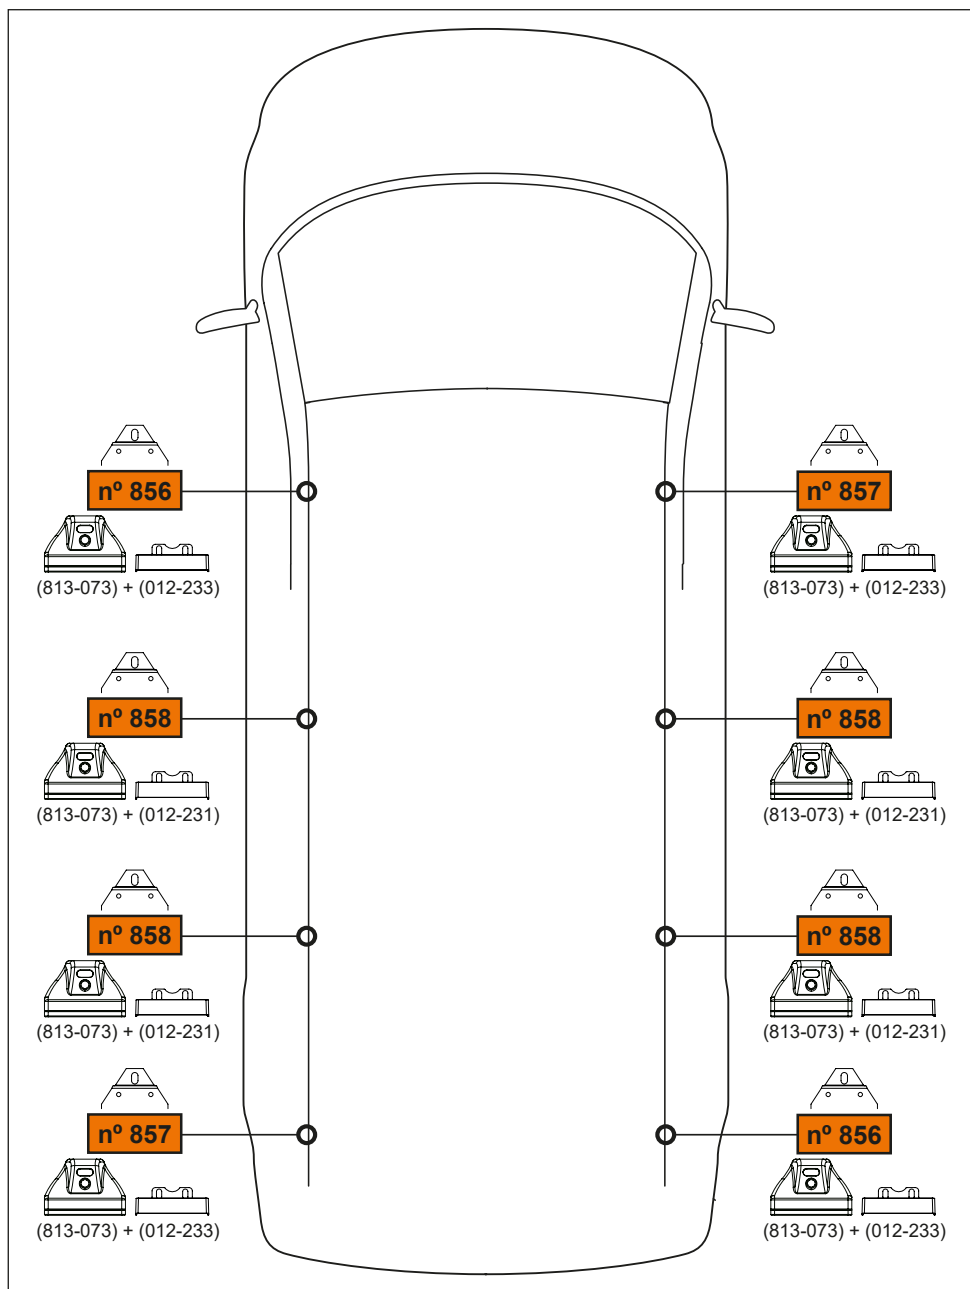

## Kit 8 soportes CRUZ LCV

Lote-Lot-Lot-Lot:

**01-19**

Peso-Weight-Poids-Gewicht:

**3,93 kg / 8,66 lbs**

CEE - EEC type approval:

**E9** 26 R- 04 3022

**E9** 26 R- 04 3024

### 3.

4. 

8. 

**VW CADDY MAXI**

9. 

10.

11.