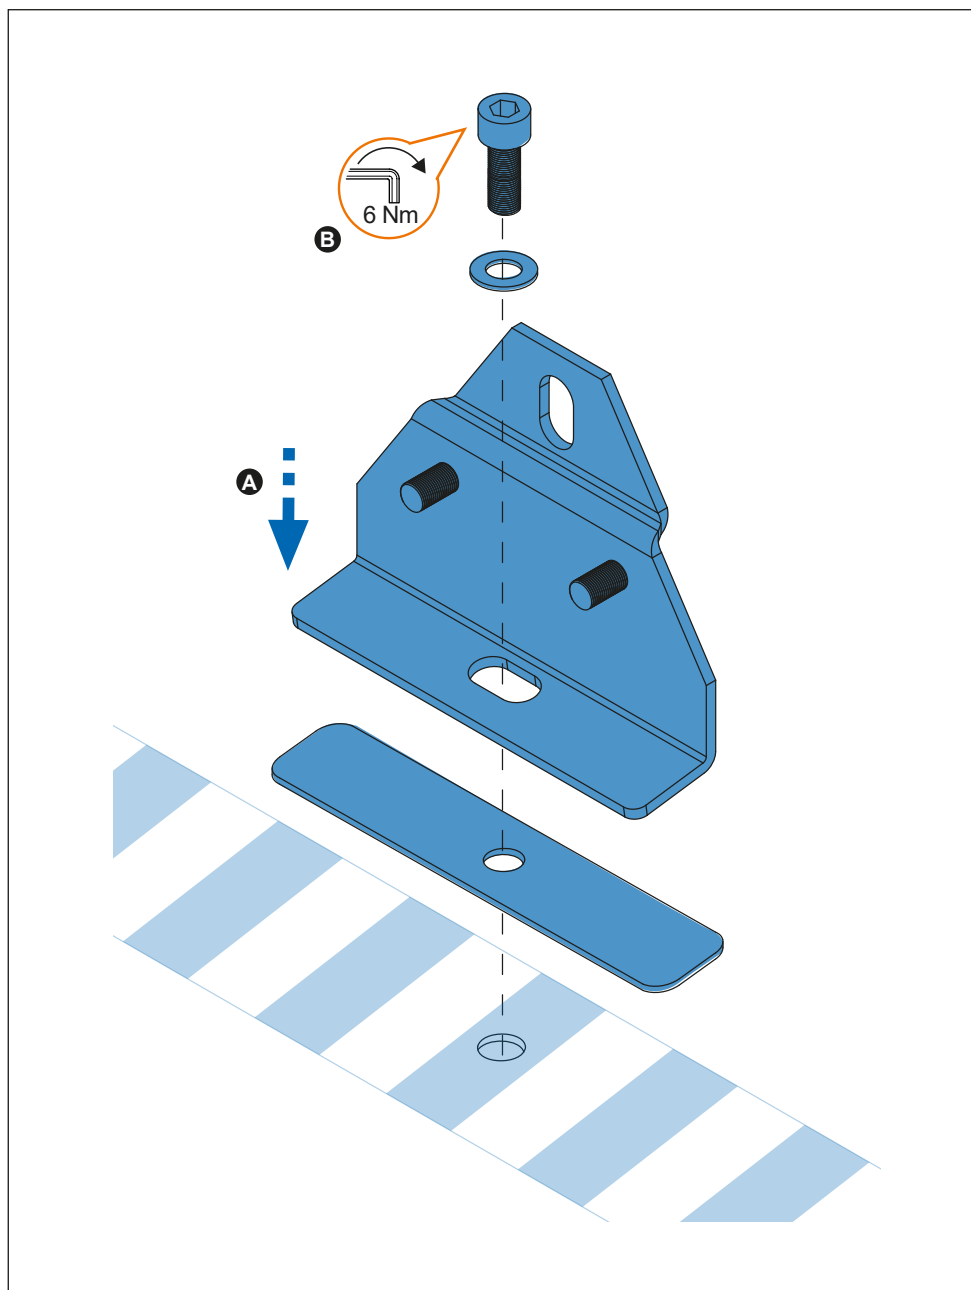

## Kit 8 soportes CRUZ LCV

Lote-Lot-Lot-Lot:

**01-19**

Peso-Weight-Poids-Gewicht:

**3,93 kg / 8,66 lbs**

CEE - EEC type approval:

**E9** 26 R- 04 3022

**E9** 26 R- 04 3024

### 3.

4. 

8. 

**VW CADDY MAXI**

9. 

10.

11.