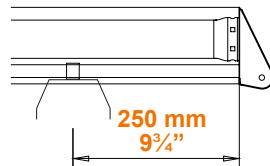

8.

**OPTIONAL
OPCIONAL**

941-109

L2H2