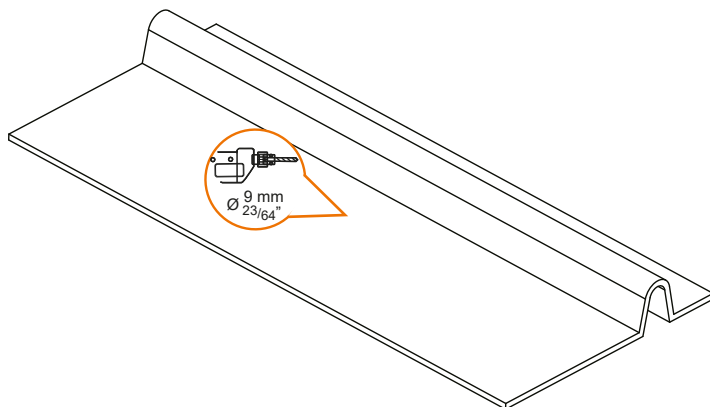

Max: 180 kg / 400 lbs

CEE - EEC type approval:

26 R- 04 3024

CITY CRASH (✓)

CRUZBER SAU
ES-A14018311
P.I. Las Salinas II
14960 - Rute - Spain
www.cruz-products.com

3.

4.

modelo/model	X
daily (14→) 3000/H1	365 mm 14½"
daily (14→) 3520/H1	900 mm 35½"
daily (14→) 3520/H2 (3 fix point)	400 mm 15¾"
daily (14→) 3520L/H2	800 mm 31½"