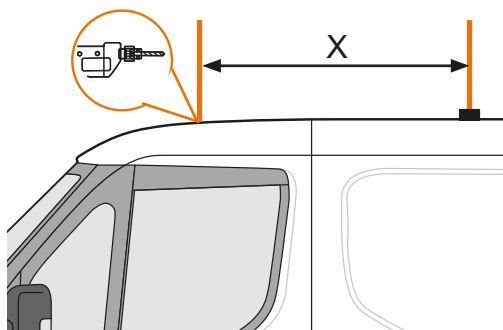

Max: 180 kg / 400 lbs

CEE - EEC type approval:

26 R- 04 3024

CITY CRASH (✓)

CRUZBER SAU
ES-A14018311
P.I. Las Salinas II
14960 - Rute - Spain
www.cruz-products.com

3.

4.

modelo/model	X
daily (14→) 3000/H1	365 mm 14½"
daily (14→) 3520/H1	900 mm 35½"
daily (14→) 3520/H2 (3 fix point)	400 mm 15¾"
daily (14→) 3520L/H2	800 mm 31½"