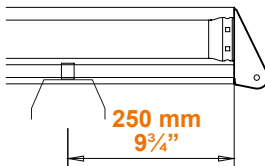

8.

**OPTIONAL
OPCIONAL**

941-109

L2H1