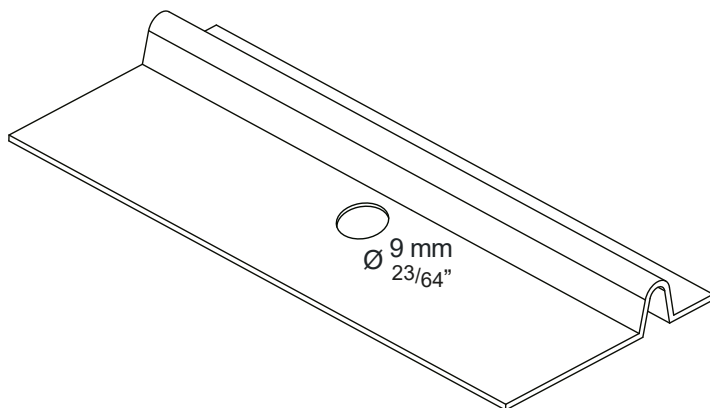

934-515

Lv7 2021-r3

Modelo-model:

Kit 8 soportes CRUZ LCV

Lote-Lot-Lot-Lot:

01-18

Peso-Weight-Poids-Gewicht:

4,38 kg / 9,66 lbs

Max: 180 kg / 400 lbs

CEE - EEC type approval:

26 R- 04 3024

CITY CRASH (✓)

CRUZBER SAU
ES-A14018311
P.I. Las Salinas II
14960 - Rute - Spain
www.cruz-products.com

3.

4.

modelo/model	X
daily (14→) 3000/H1	365 mm 14½"
daily (14→) 3520/H1	900 mm 35½"
daily (14→) 3520/H2 (3 fix point)	400 mm 15¾"
daily (14→) 3520L/H2	800 mm 31½"