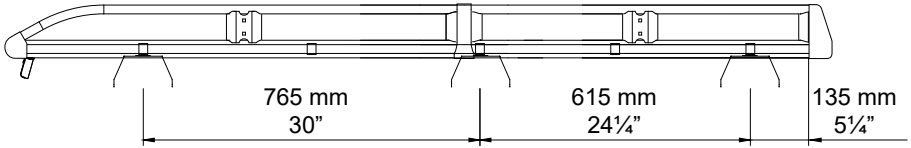

8.

VW CADDY

OPTIONAL
OPCIONAL

941-109

150 mm
6"

A

A

B

5 Nm