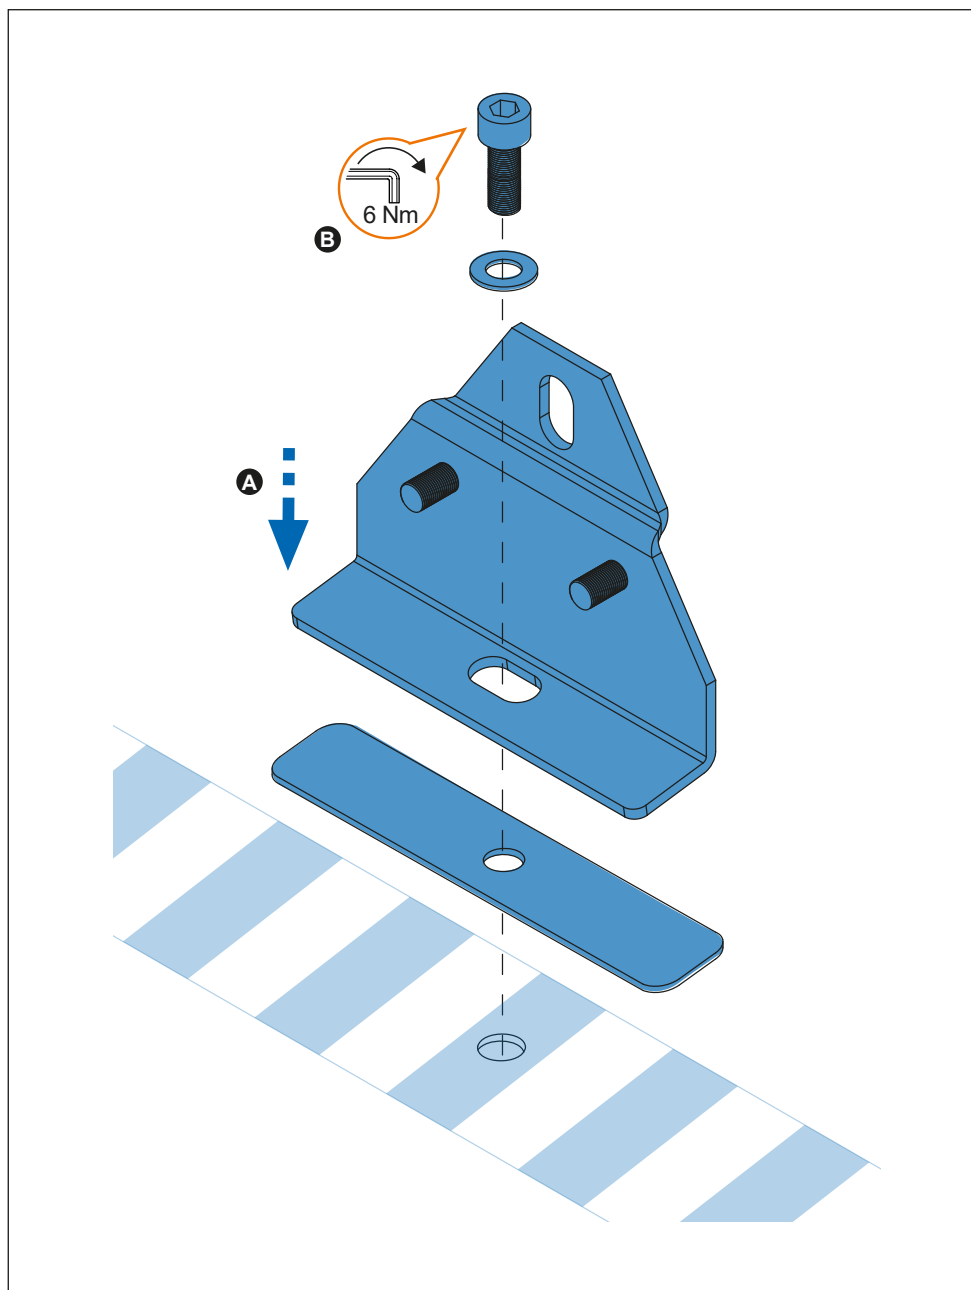

Max: 150 kg / 330 lbs

CEE - EEC type approval:

26 R- 04 3022

26 R- 04 3024

CITY CRASH (M)

CRUZBER SAU
ES-A14018311
P.I. Las Salinas II
14960 - Rute - Spain
www.cruz-products.com

3. 

4. 