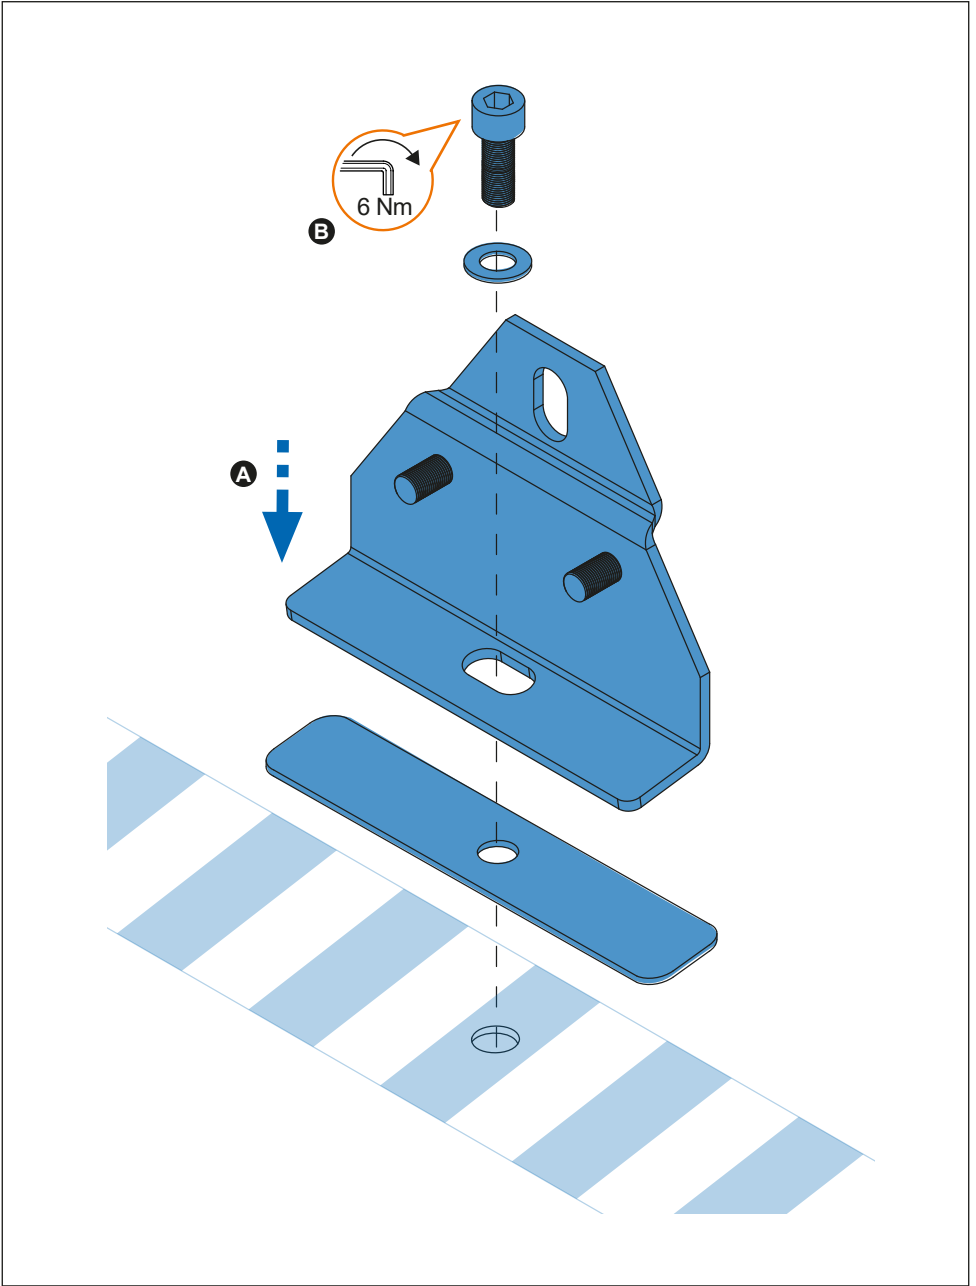

Max: 180 kg / 400 lbs

CEE - EEC type approval:

26 R- 04 3022

26 R- 04 3024

CITY CRASH (M)

CRUZBER SAU
ES-A14018311
P.I. Las Salinas II
14960 - Rute - Spain
www.cruz-products.com

3.

4. 

8. 

X = 315 mm
12 1/2"

X = 145 mm
5 3/4"

**OPTIONAL
OPCIONAL**

941-109

9. 

10.

11.