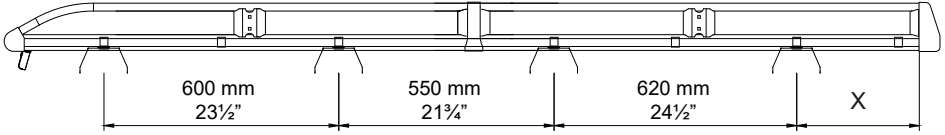

Max: 180 kg / 400 lbs

CEE - EEC type approval:

26 R- 04 3022

26 R- 04 3024

CITY CRASH (M)

CRUZBER SAU
ES-A14018311
P.I. Las Salinas II
14960 - Rute - Spain
www.cruz-products.com

3.

4. 

8. 

X = 315 mm
12 1/2"

X = 145 mm
5 3/4"

**OPTIONAL
OPCIONAL**

941-109

9. 

10.

11.