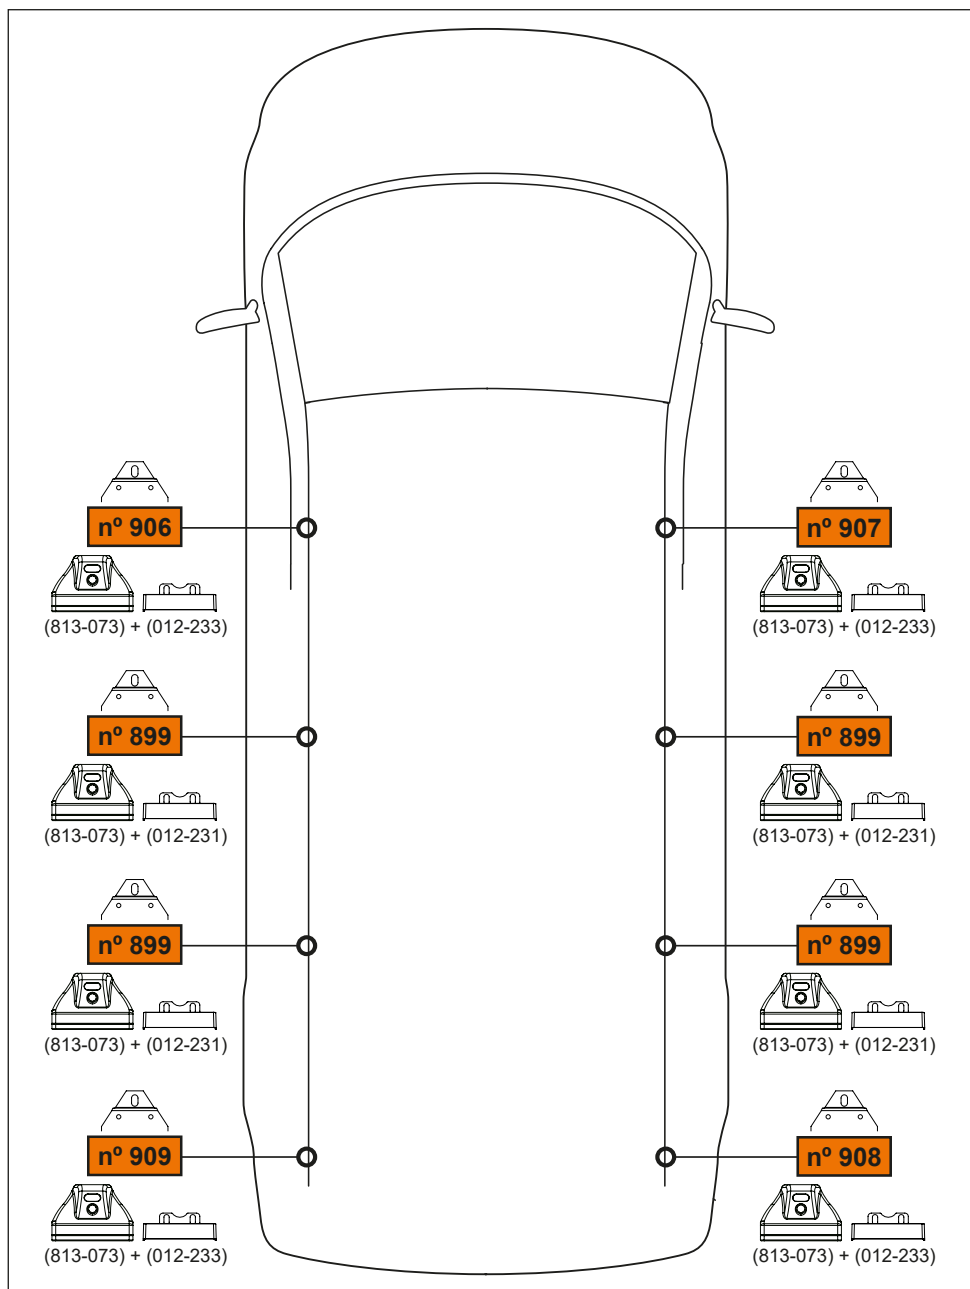

Max: 180 kg / 400 lbs

CEE - EEC type approval:

26 R- 04 3022

26 R- 04 3024

CITY CRASH (M)

CRUZBER SAU
ES-A14018311
P.I. Las Salinas II
14960 - Rute - Spain
www.cruz-products.com

3.

4. 

8. 

X = 315 mm
12 1/2"

X = 145 mm
5 3/4"

**OPTIONAL
OPCIONAL**

941-109

9. 

10.

11.