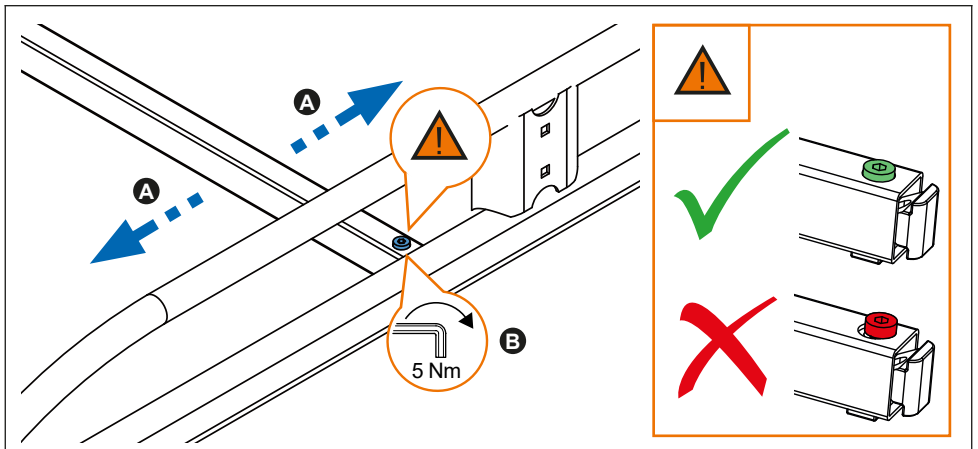

Max: 150 kg / 330 lbs

CEE - EEC type approval:

26 R- 04 3022

26 R- 04 3024

CRUZBER SAU
ES-A14018311
P.I. Las Salinas II
14960 - Rute - Spain
www.cruz-products.com

3.

4. 

8. 