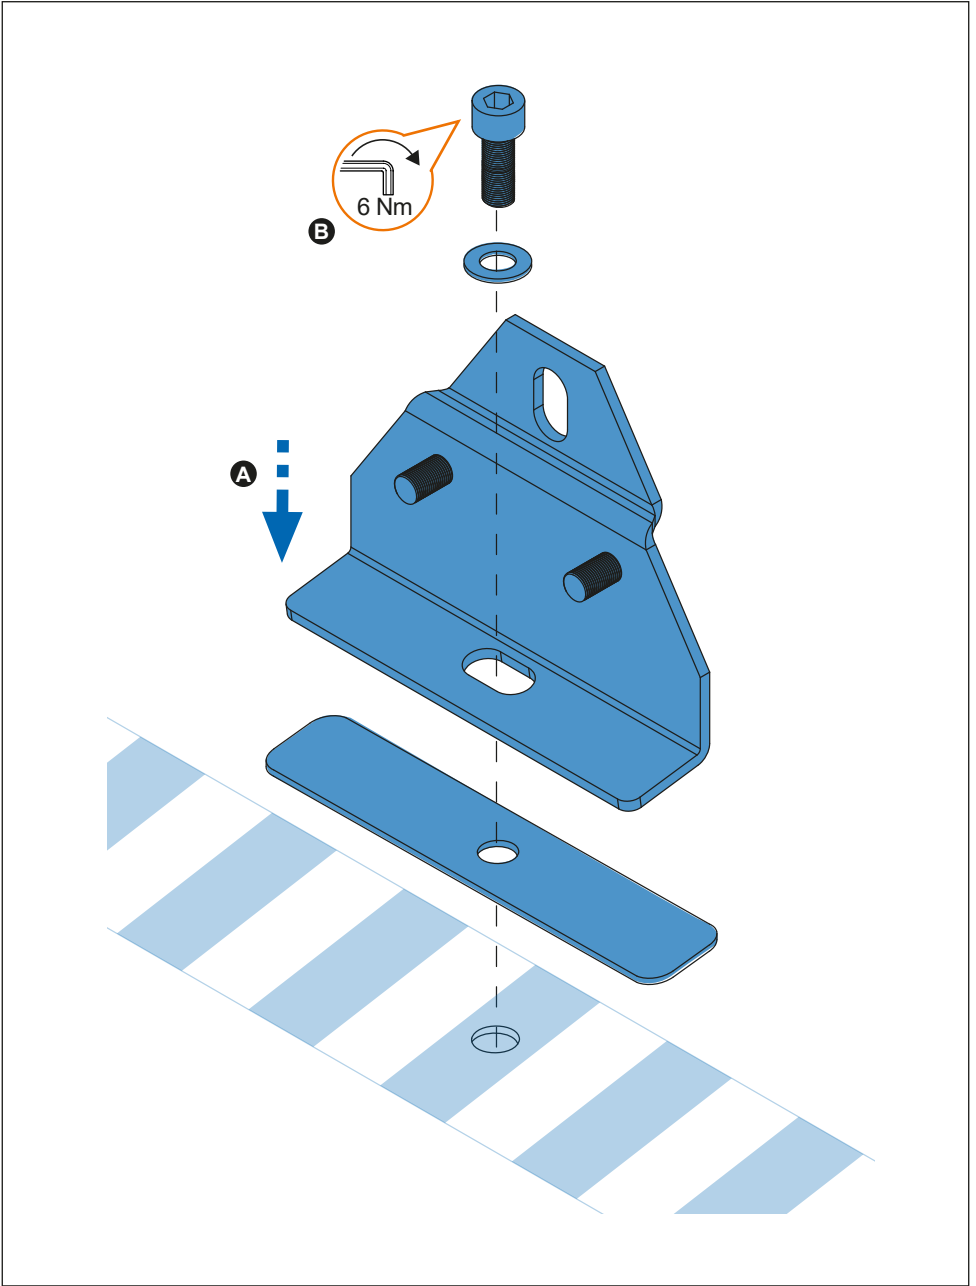

Max: 150 kg / 330 lbs

CEE - EEC type approval:

26 R- 04 3022

26 R- 04 3024

CRUZBER SAU
ES-A14018311
P.I. Las Salinas II
14960 - Rute - Spain
www.cruz-products.com

3.

4. 

8. 