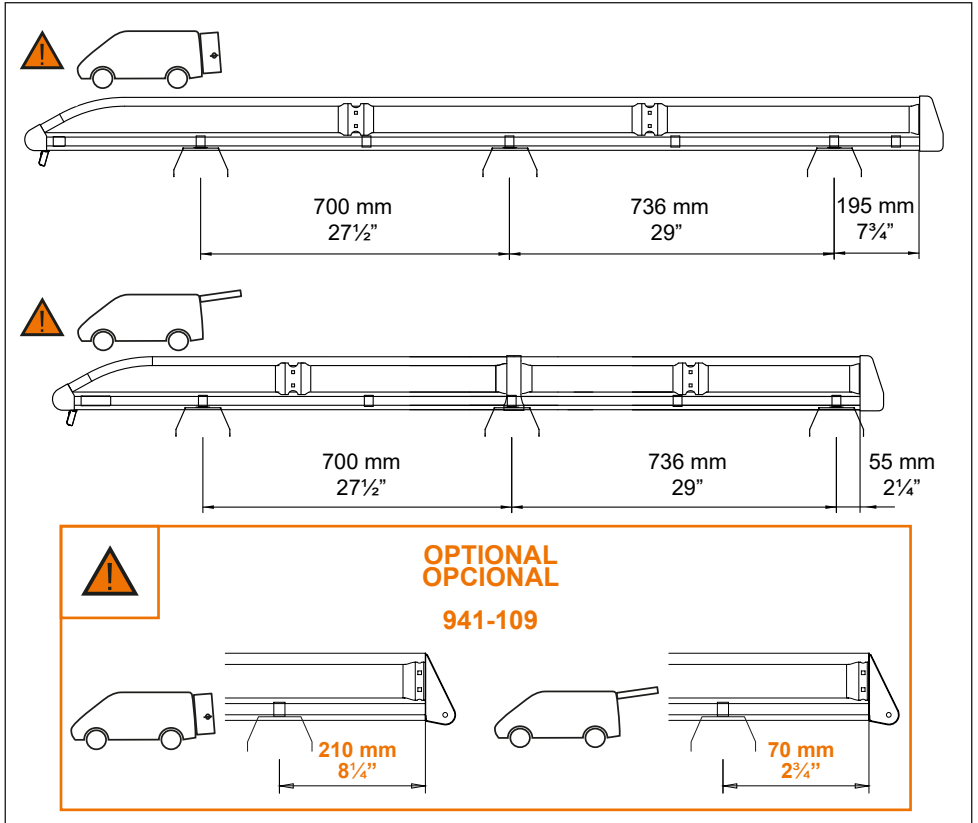

934-446

Lv7 2021-r2

Modelo-model:

Kit 6 soportes CRUZ LCV

Lote-Lot-Lot-Lot:

01-21

Peso-Weight-Poids-Gewicht:

3,04 kg / 6,70 lbs

Max: 150 kg / 330 lbs

CEE - EEC type approval:

26 R- 04 3022

26 R- 04 3024

CRUZBER SAU
ES-A14018311
P.I. Las Salinas II
14960 - Rute - Spain
www.cruz-products.com

3.

4. 

8. 

9. 

10.

11.