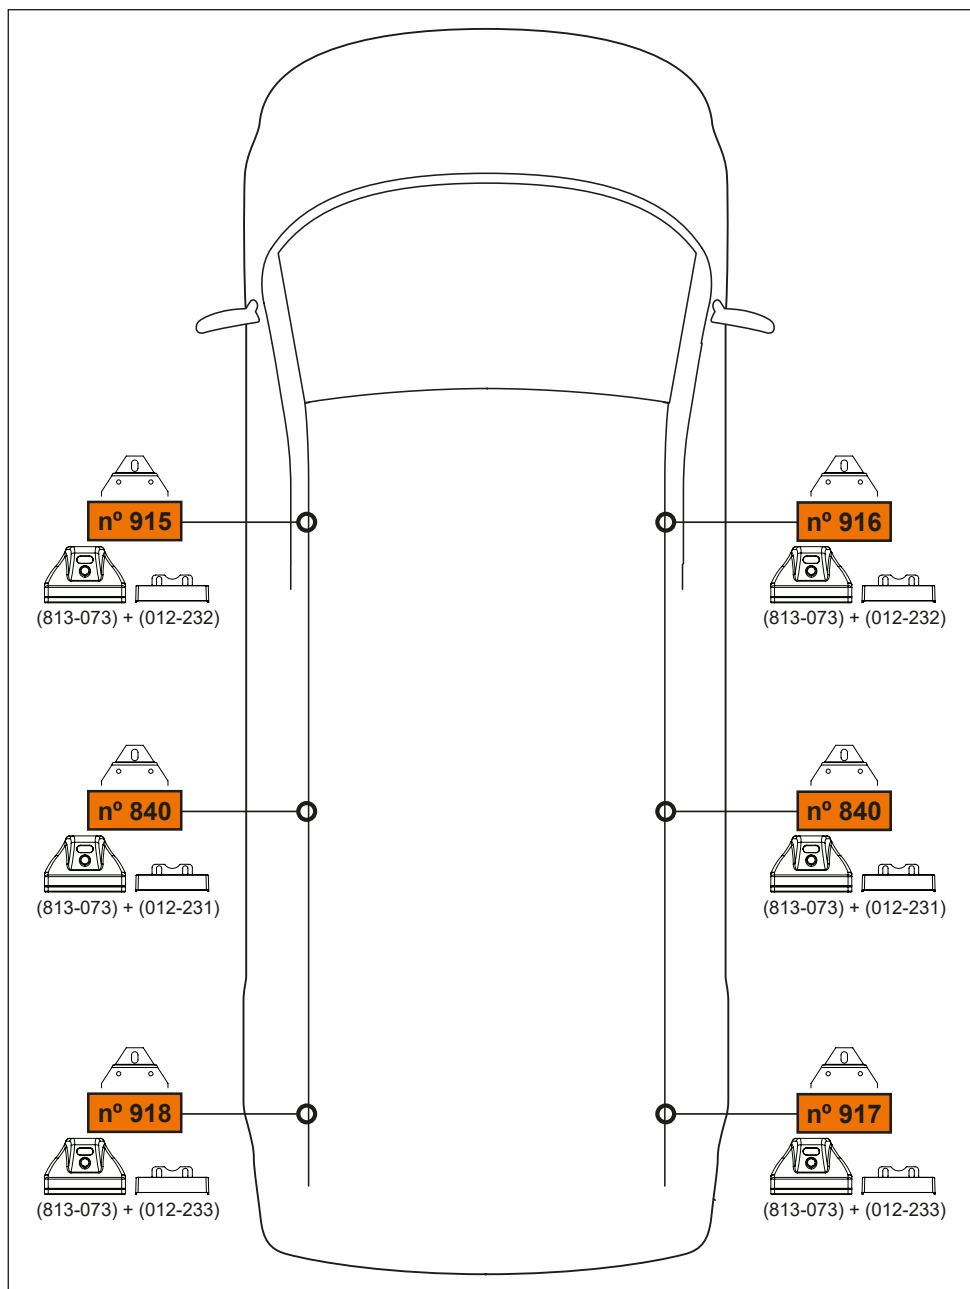

ES	Instrucción de montaje ¡Leer primero!	Kit fijación
EN	Assembly instructions Read first!	Fixation Kit
FR	Instruction de montage Lire en premier!	Kit fixation
DE	Montageanleitung Zuerst lesen!	Stützfuß-Kit
PT	Instruções de montagem Ler primeiro!	Kit fixação
IT	Istruzioni di montaggio Leggere per primo!	Kit di fissaggio
NL	Montagehandleiding Eerst lezen!	Bevestigingsset
PL	Instrukcja montażu Najpierw przeczytaj!	Element mocujący
CZ	Montážní návod Čtěte pozorně!	Fixační kit
HU	Szerelési Utasítás Először olvassd el!	Rögzítő készlet
HR	Detaljne upute Prvo procitati!	Kit za montažu
RO	Instructiuni de montaj Intai cititi!	Kit de fixare
RU	Инструкции по монтажу Сначала прочитайте!	Крепежный комплект
GR	Διαβάστε προσεκτικά τις Οδηγίες Συναρμολόγησης!	Κιβώτιο (Kit) Επισκευής
TR	Öncelikle montaj: Talimatlarını okuyunuz!	Montaj kiti
SI	Navodila za sestavljanje Preberite!	Kit za pričvrstitev

934-446

Lv7 2021-r2

Modelo-model:

Kit 6 soportes CRUZ LCV

Lote-Lot-Lot-Lot:

01-21

Peso-Weight-Poids-Gewicht:

3,04 kg / 6,70 lbs

Max: 150 kg / 330 lbs

CEE - EEC type approval:

26 R- 04 3022

26 R- 04 3024

CRUZBER SAU
ES-A14018311
P.I. Las Salinas II
14960 - Rute - Spain
www.cruz-products.com

3.

4. 

8. 

9. 

10.

11.