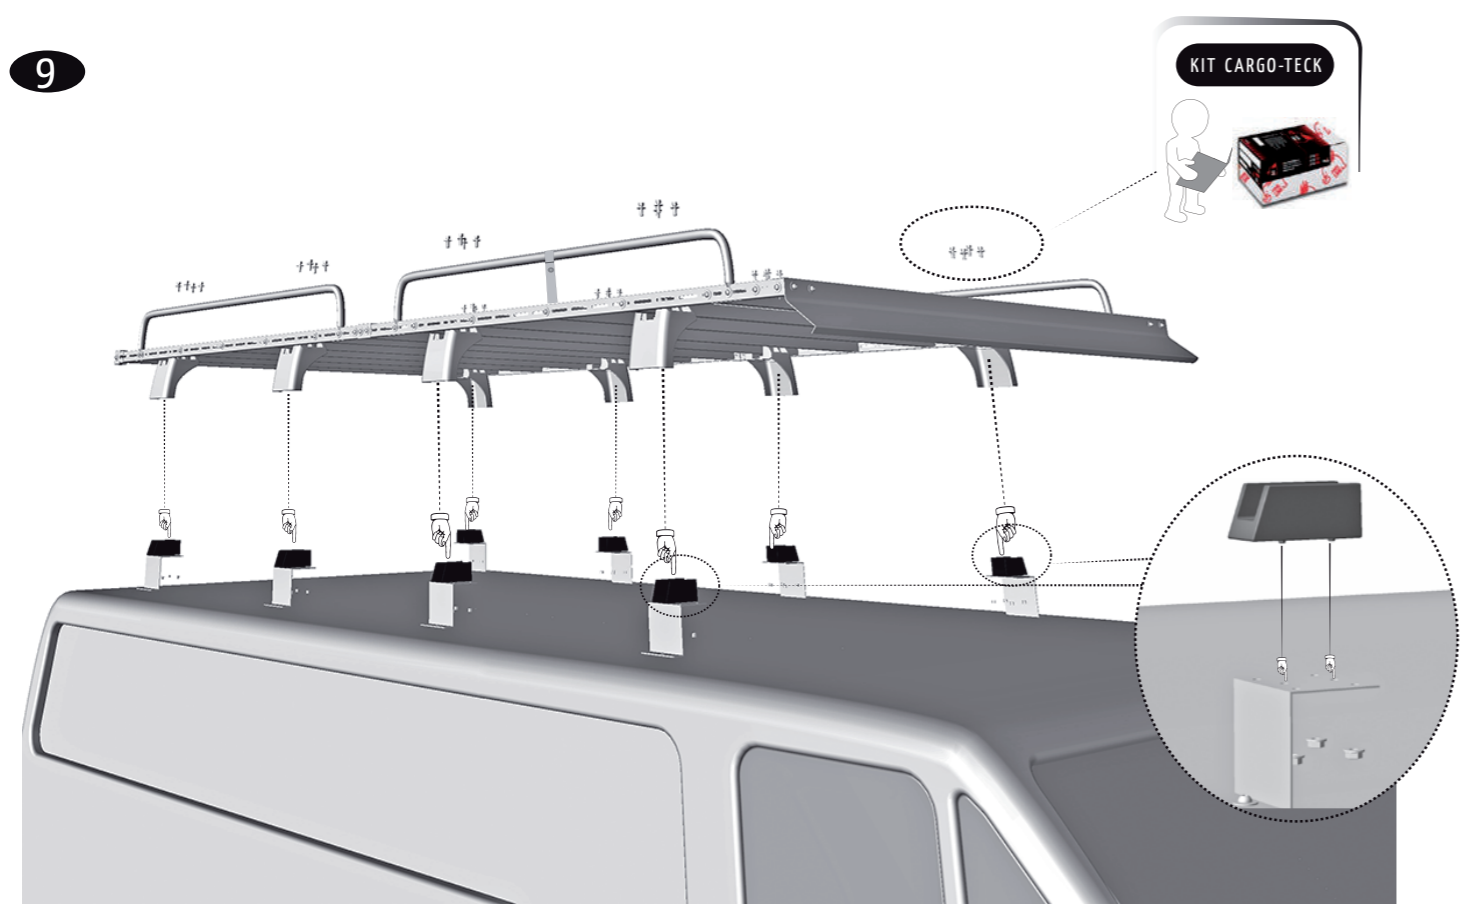

9

10

• IVECO DAILY L3 H2 (2000-2014)

Zona delantera
Zone avant
Front zone
Zone anteriore
Vorderzone

• IVECO DAILY VI (12m³) 3520L - H2 (2014->)

Zona delantera
Zone avant
Front zone
Zone anteriore
Vorderzone