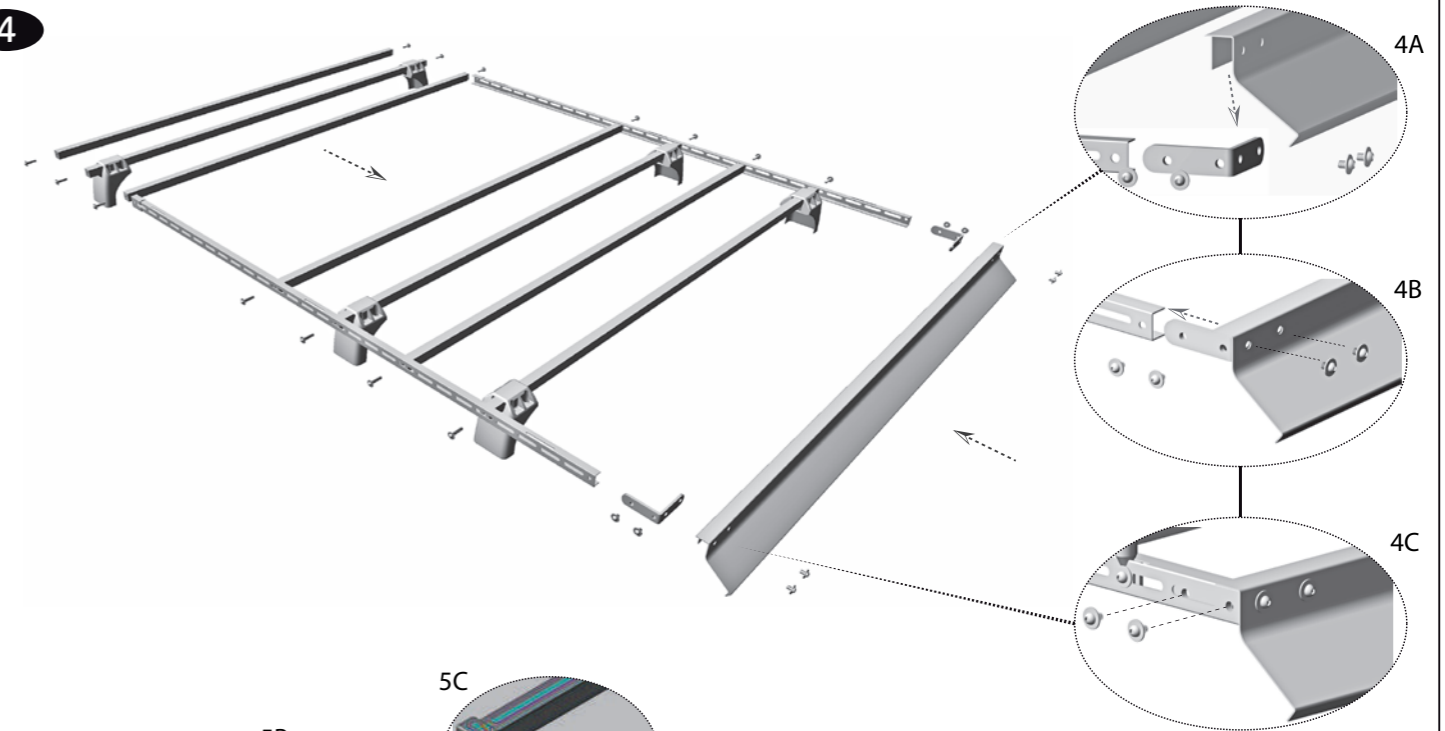

1

2

3

4

5

6

7

8

9

10

• IVECO DAILY L3 H2 (2000-2014)

Zona delantera
Zone avant
Front zone
Zone anteriore
Vorderzone

• IVECO DAILY VI (12m³) 3520L - H2 (2014->)

Zona delantera
Zone avant
Front zone
Zone anteriore
Vorderzone