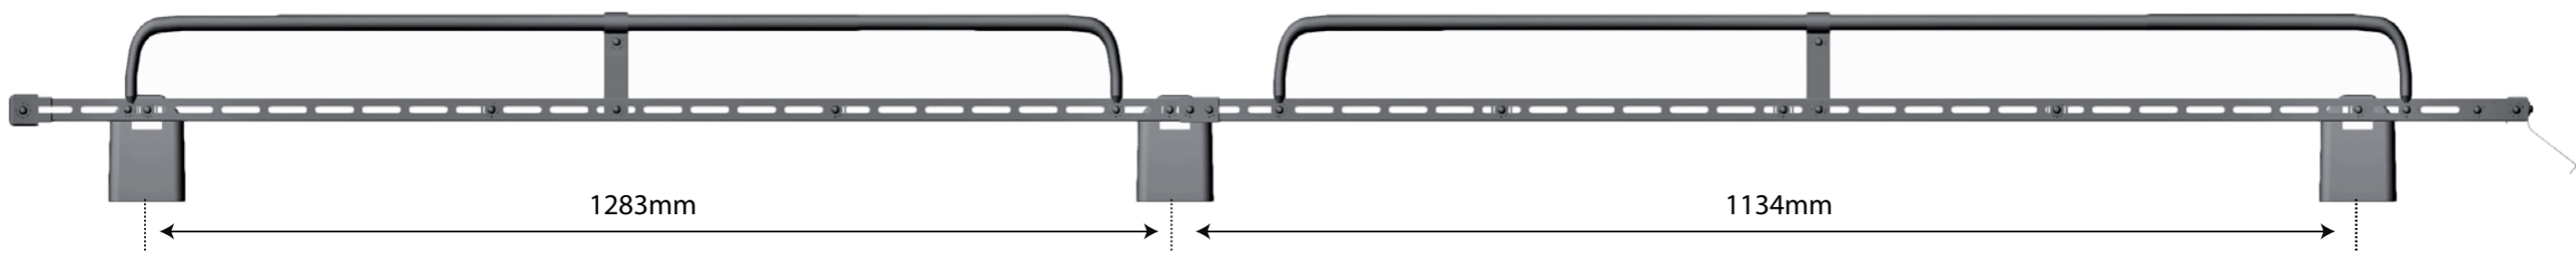

Zona delantera
Zone avant
Front zone
Zone anteriore
Vorderzone