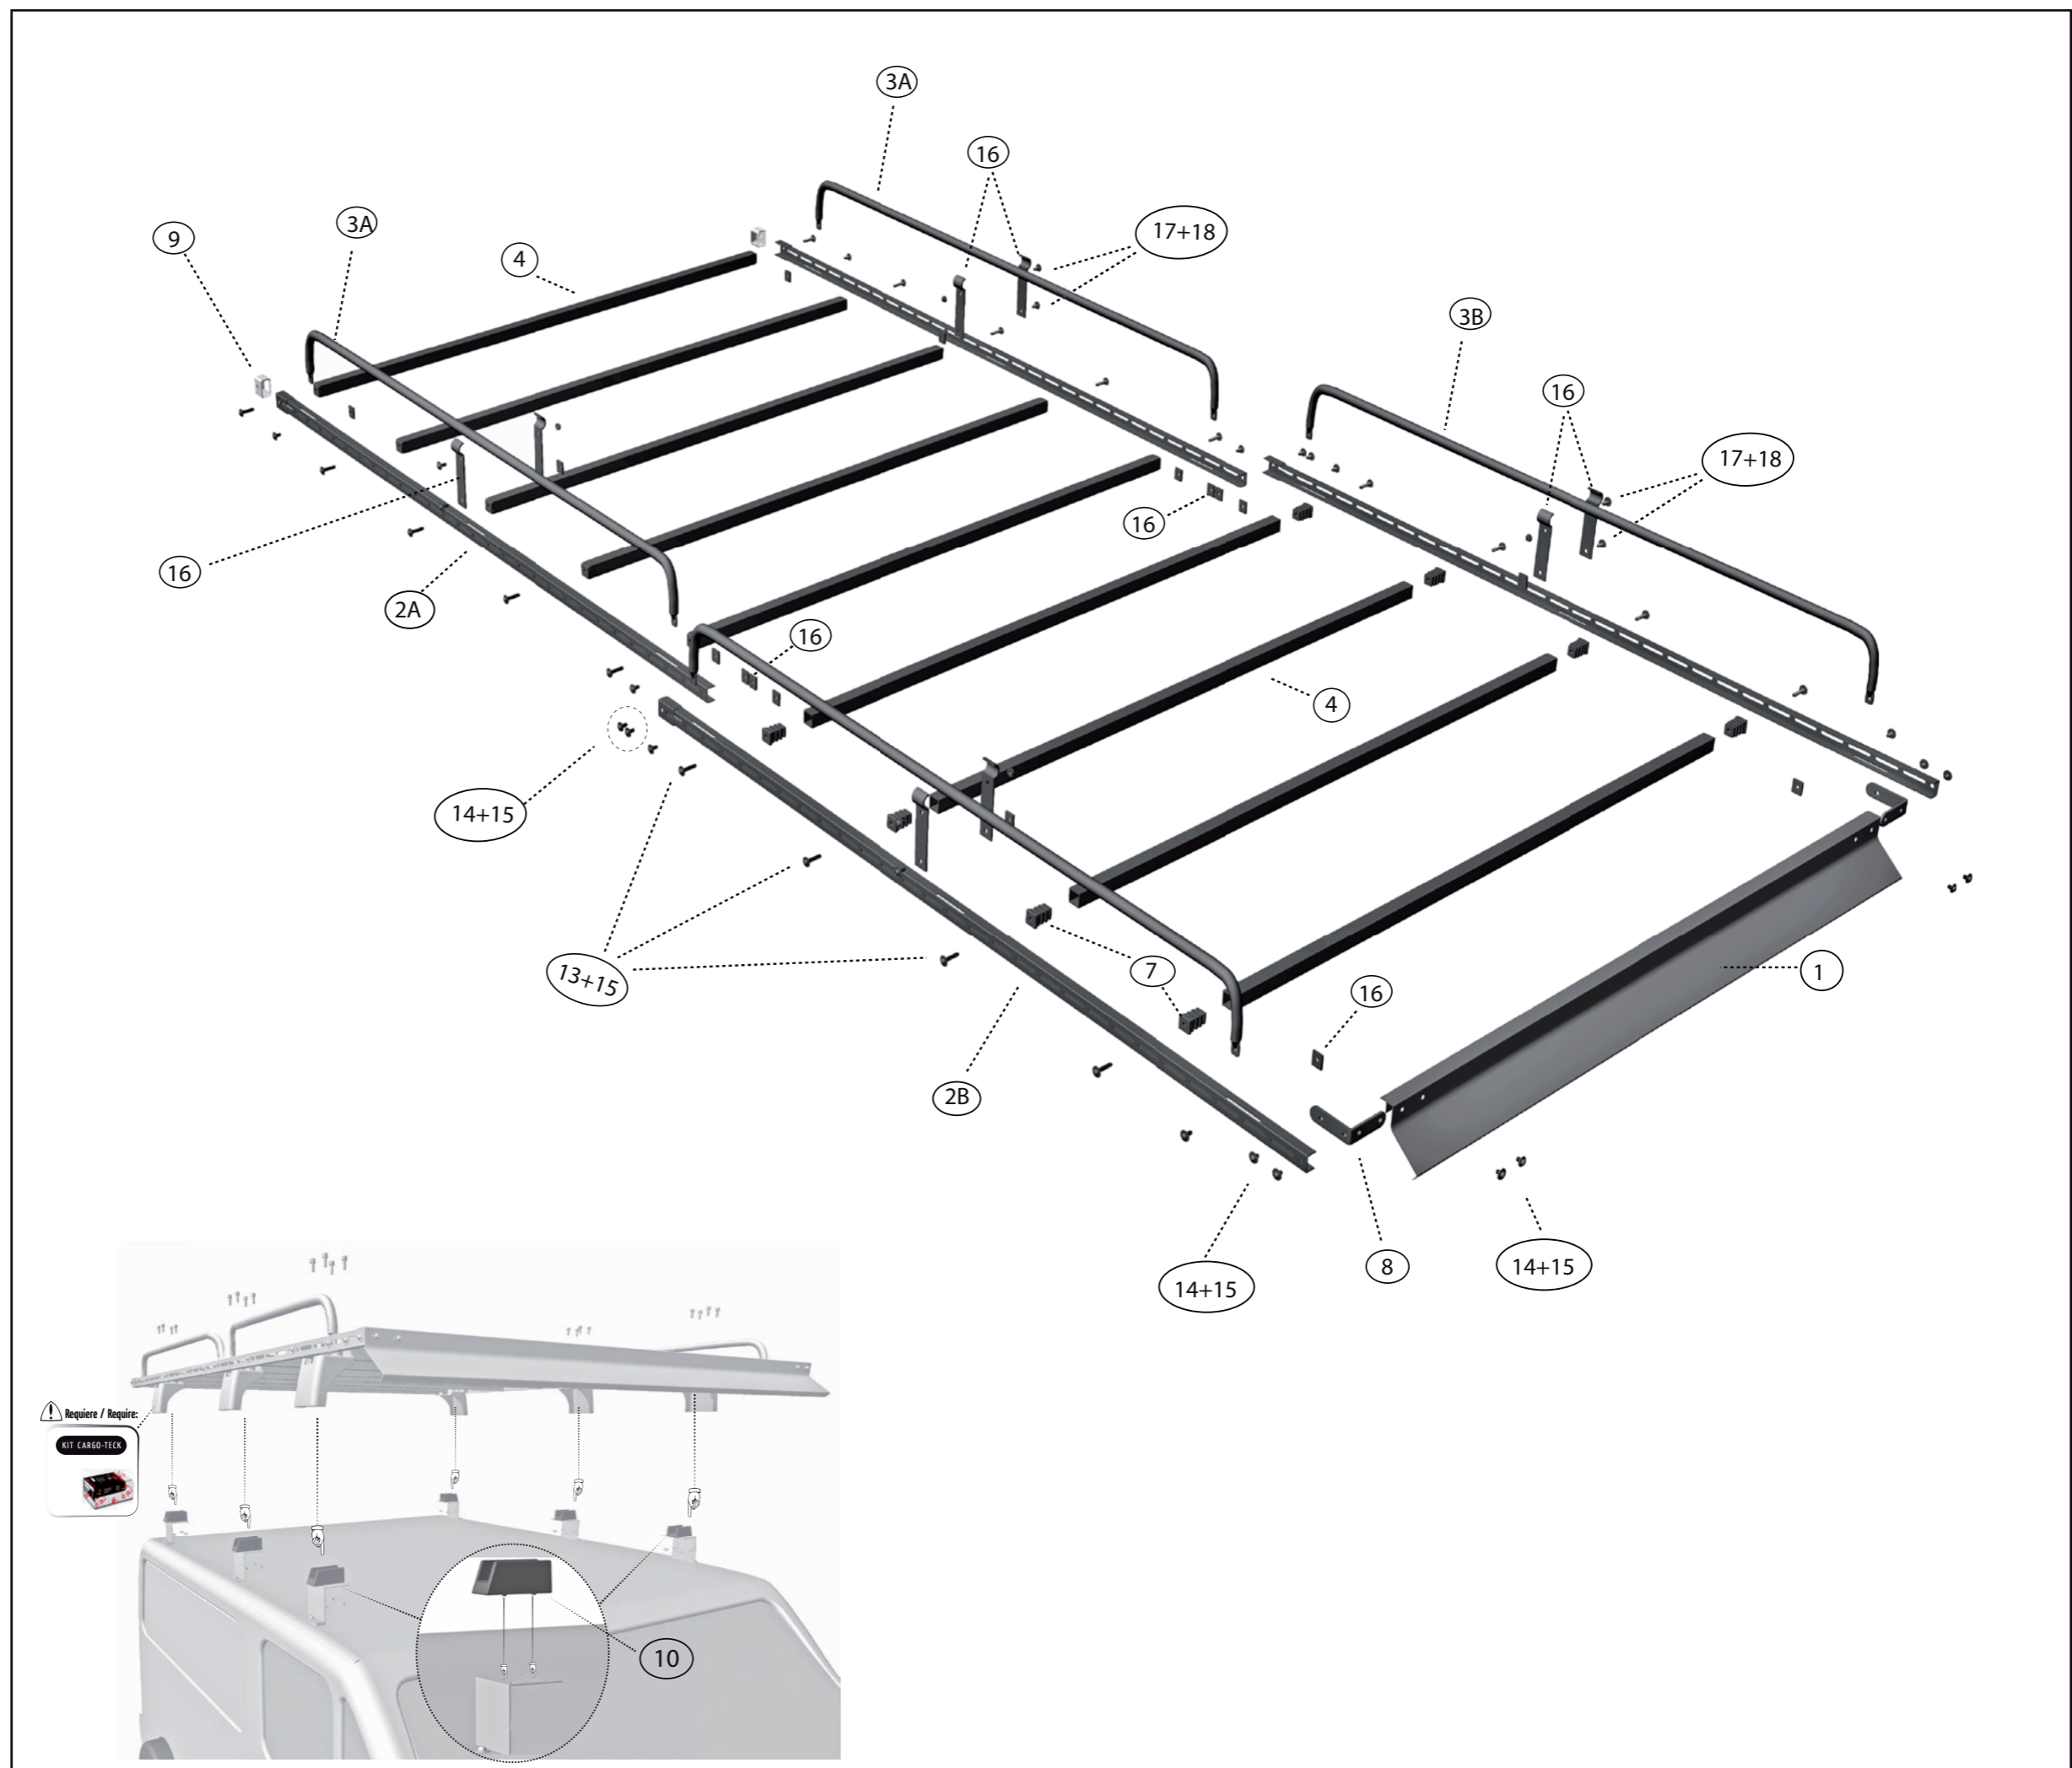

N		Q
1	S-1450	1
2A	L-1540	2
3A	B-1262	2
2B	T-1730	2
3B	L-1442	2
4	T-1435	9
7		18
8		2
9		2
10		10
11		1
12	CHA-M8	16
13	ISO 7380 M8x40	18
14	ISO 7380 M8x16	24
15	DIN 125 Ø 8	42
16		8
17	DIN 603 M6x12	4
18	DIN 6923 M6	4