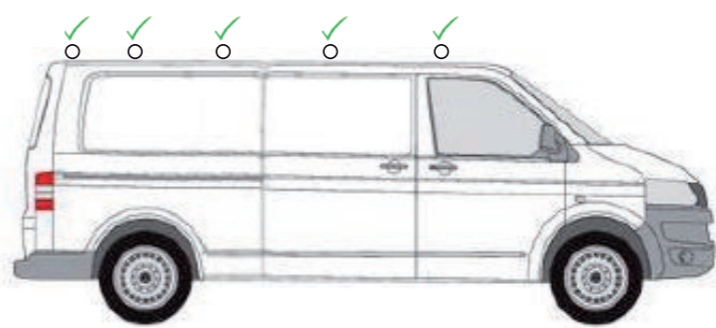

- VOLKSWAGEN T5 L2 H1 (2003-2014)
- VOLKSWAGEN T6 L2 H1 (2015->)

Zona delantera
Zone avant
Front zone
Zone anteriore
Vorderzone