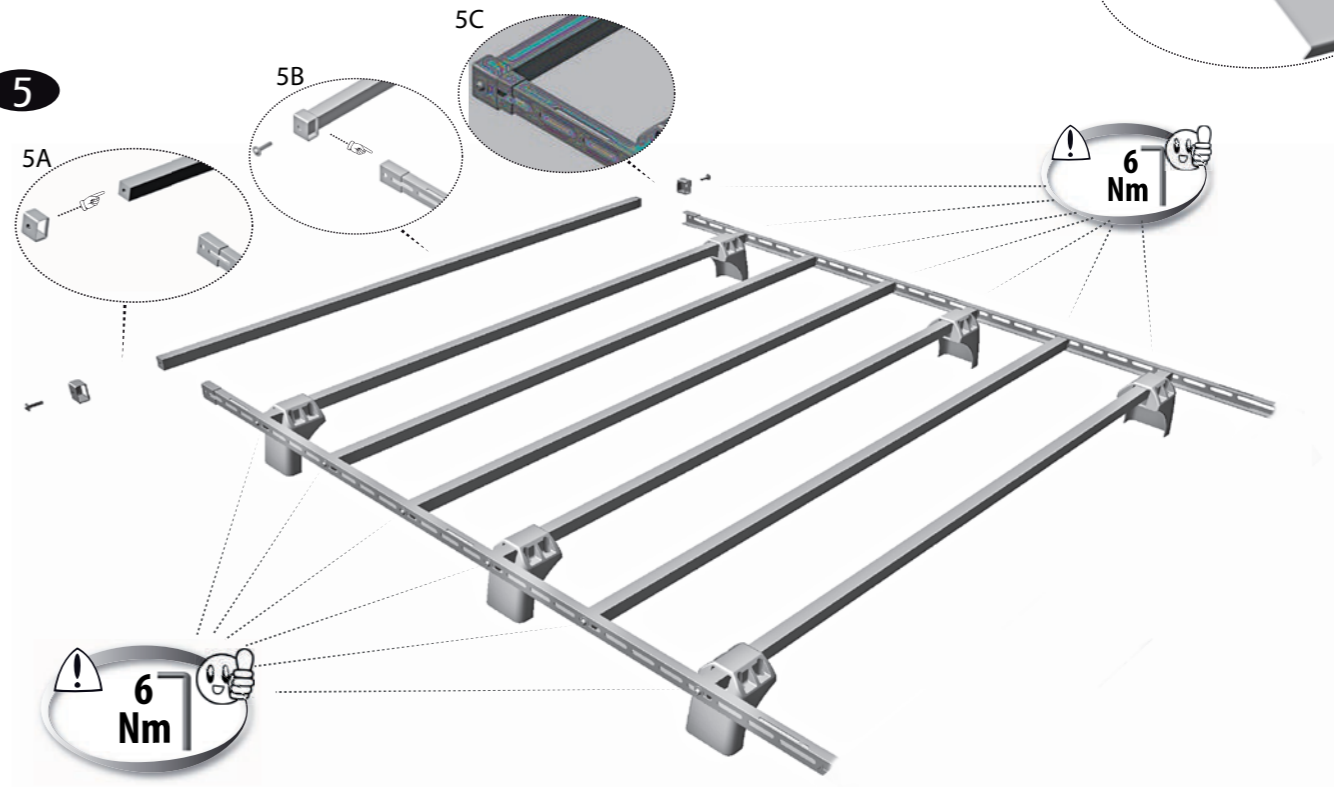

1

2

3

4

5

6

7

8

9

10

• IVECO DAILY L3 H2 (2000-2014)

Zona delantera
Zone avant
Front zone
Zone anteriore
Vorderzone

• IVECO DAILY VI (12m³) 3520L - H2 (2014->)

Zona delantera
Zone avant
Front zone
Zone anteriore
Vorderzone