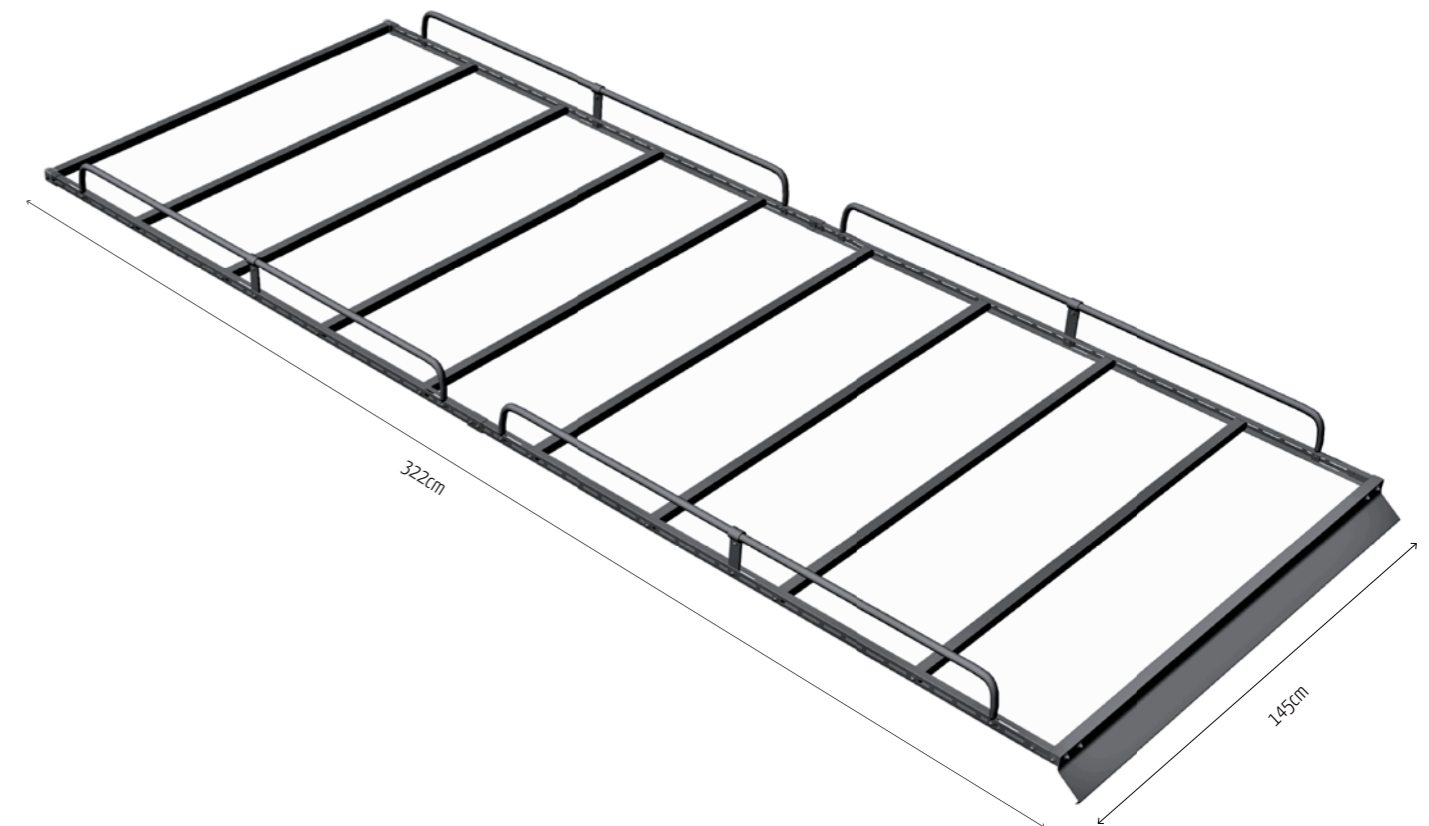

- **E** Instrucciones de montaje
- **C** Instruccions de muntatge
- **GB** Assembly instructions
- **F** Instruction de montage
- **D** Montageanleitung
- **PT** Instruções de montagem
- **I** Istruzioni di montaggio
- **PL** Instrukcja montażu
- **CZ** Montážní návod
- **HU** Szerelési Utasítás
- **RO** Instrucțiuni de montaj
- **HR** Detaljne upute
- **TU** Öncelikle montaj

POOL-LINE ACCESORIOS, S.L.
C. Esqueis, 19. P. I. Can Barri
08415- Bigues i Riells. Barcelona (España)
www.pool-line.net

200 KG. MAX.
Nº HOMOLOGACIÓN: E9 26R-03.1042
RECICLABLE

123714

Rv: 06/2020