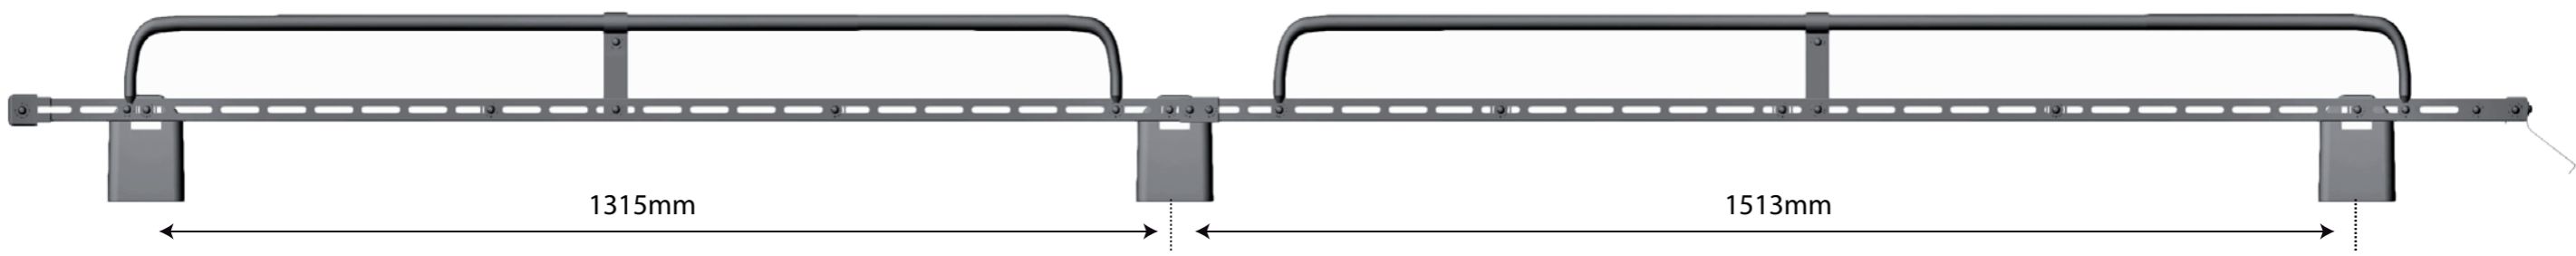

9

10

• IVECO DAILY L3 H2 (2000-2014)

Zona delantera
Zone avant
Front zone
Zone anteriore
Vorderzone

• IVECO DAILY VI (12m³) 3520L - H2 (2014->)

Zona delantera
Zone avant
Front zone
Zone anteriore
Vorderzone