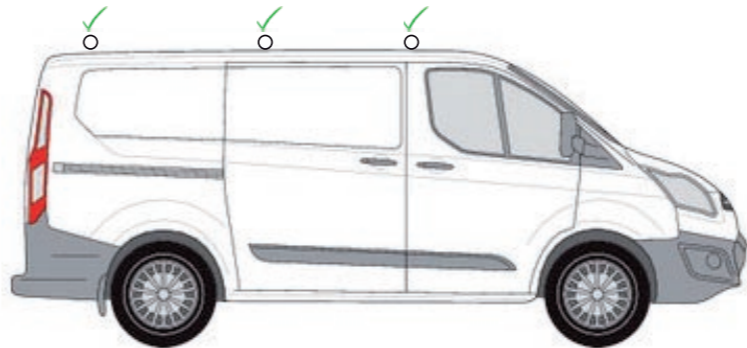

• FORD CUSTOM TOURNEO L2 (2013->)
• FORD CUSTOM TRANSIT L2 (2013->)