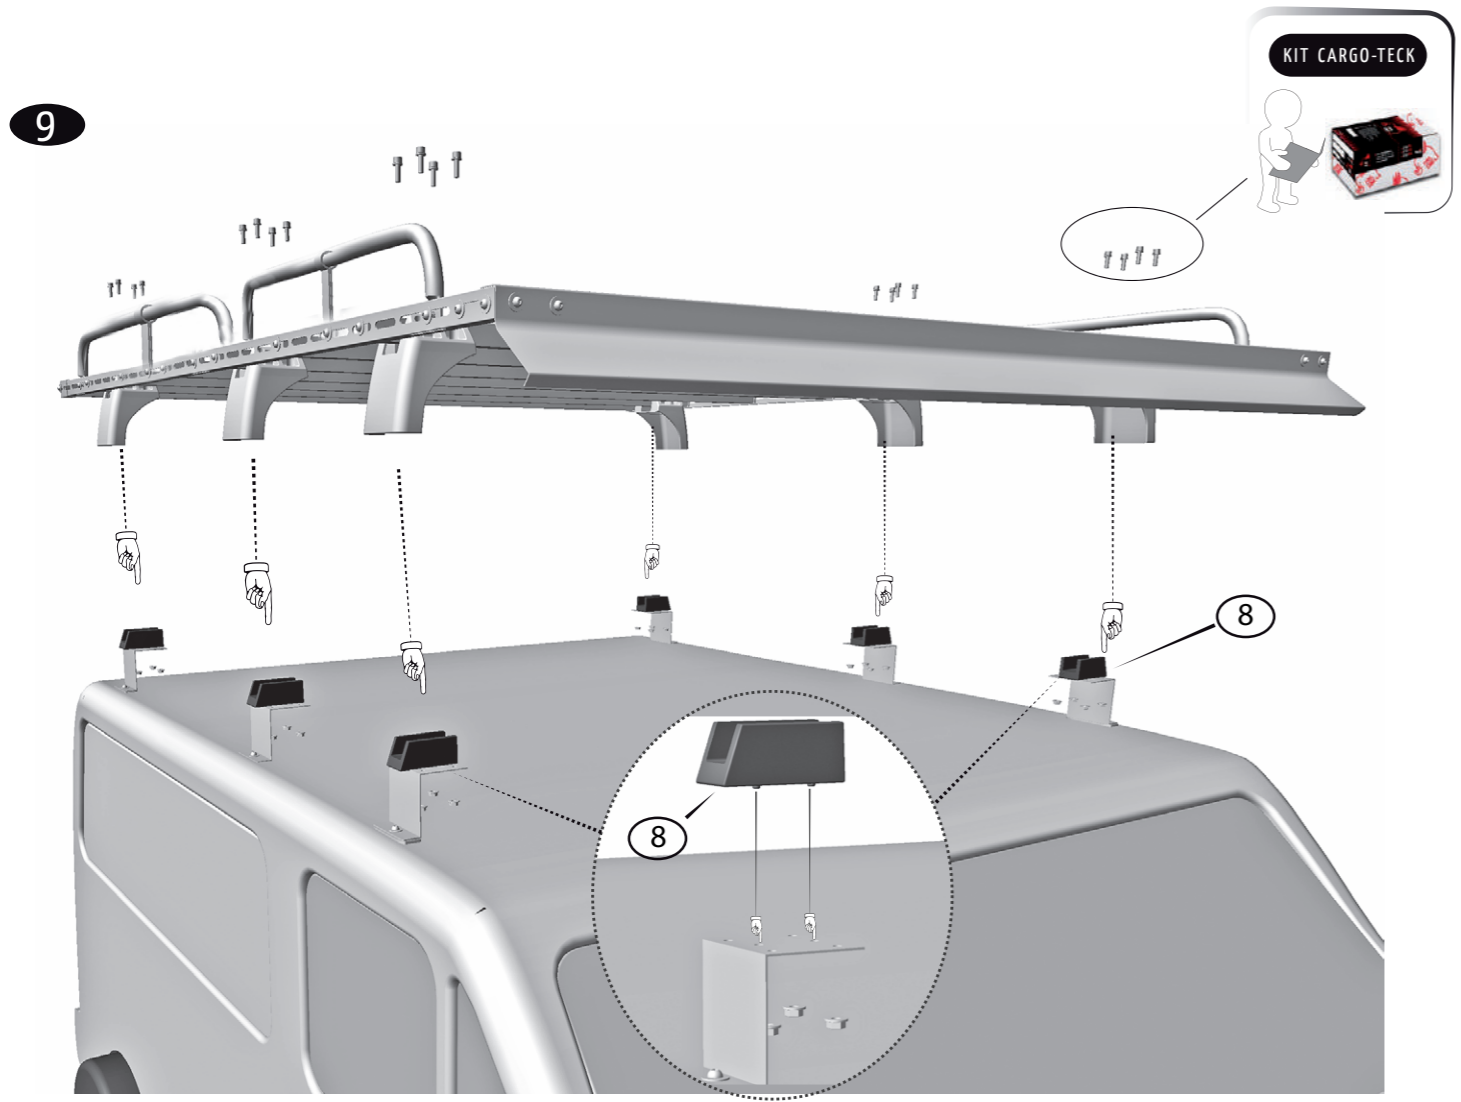

2

3

4

5

6

7

• IVECO DAILY VI (7,3m³) 3000 - H1 (2014->)

Zona delantera
Zone avant
Front zone
Zone anteriore
Vorderzone