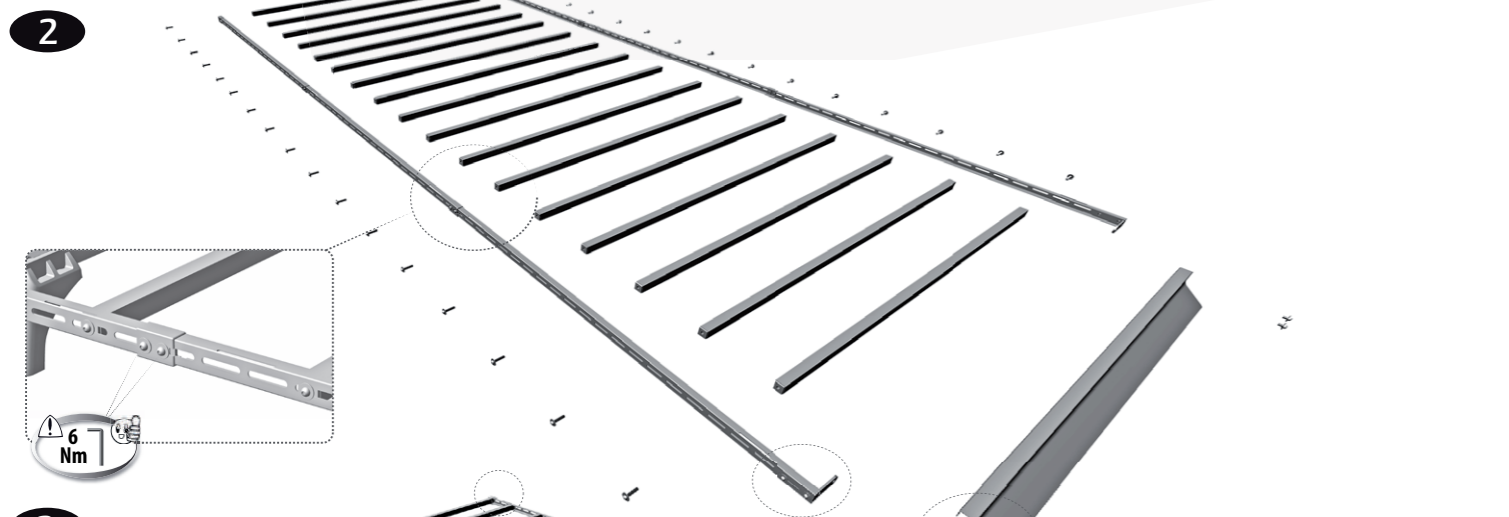

2

3

4

5

6

7

• IVECO DAILY VI (7,3m³) 3000 - H1 (2014->)

Zona delantera
Zone avant
Front zone
Zone anteriore
Vorderzone