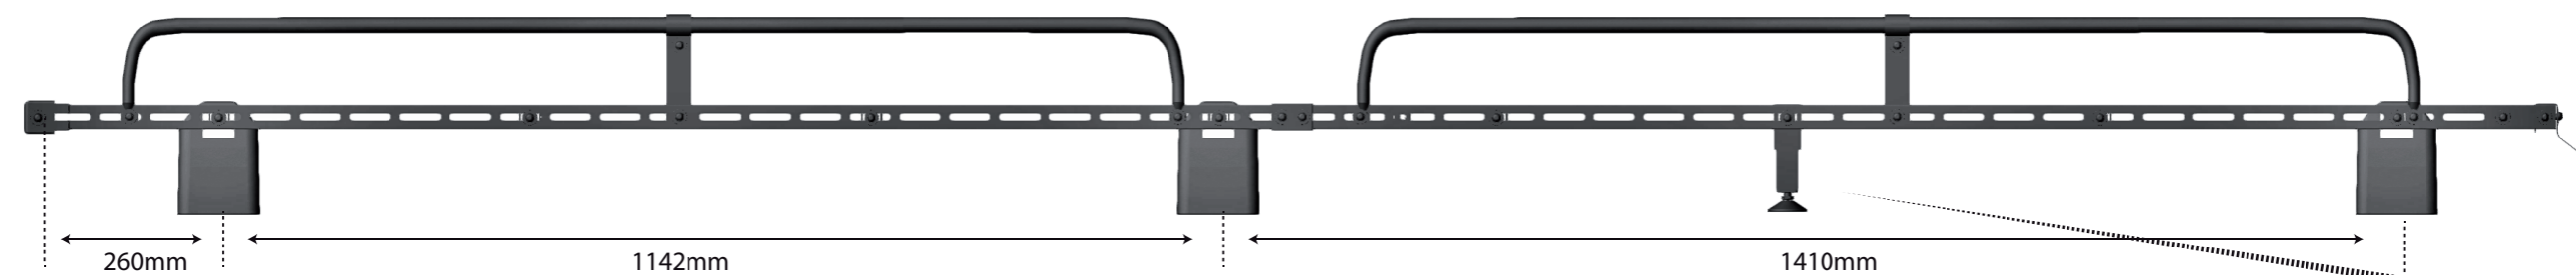

• CITROËN JUMPER L2 H1 (1994 - 2006)
• FIAT DUCATO L2 H1 (1994 - 2006)
• PEUGEOT BOXER L2 H1 (1994 - 2006)

• CITROËN JUMPER L2 H2 (2006->)
• FIAT DUCATO L2 H2 (2006->)
• OPEL MOVANO C L2 H2 (2021->)
• PEUGEOT BOXER L2 H2 (2006->)