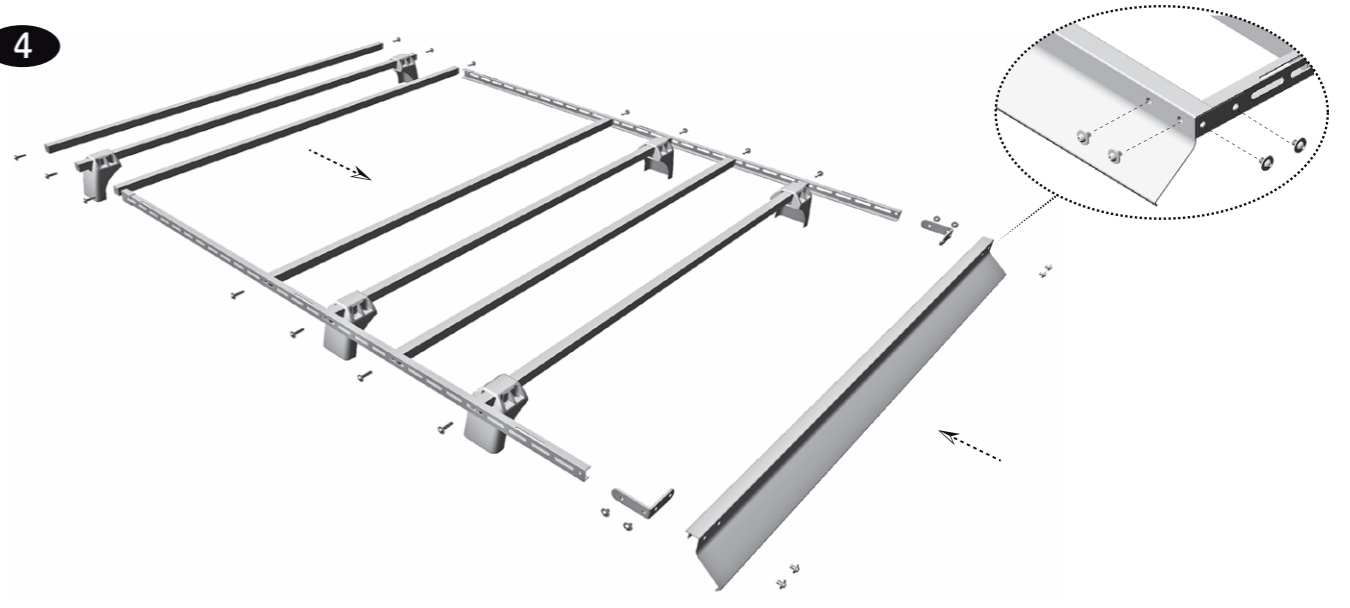

2

3

4

5

6

7

• IVECO DAILY VI (7,3m³) 3000 - H1 (2014->)

Zona delantera
Zone avant
Front zone
Zone anteriore
Vorderzone