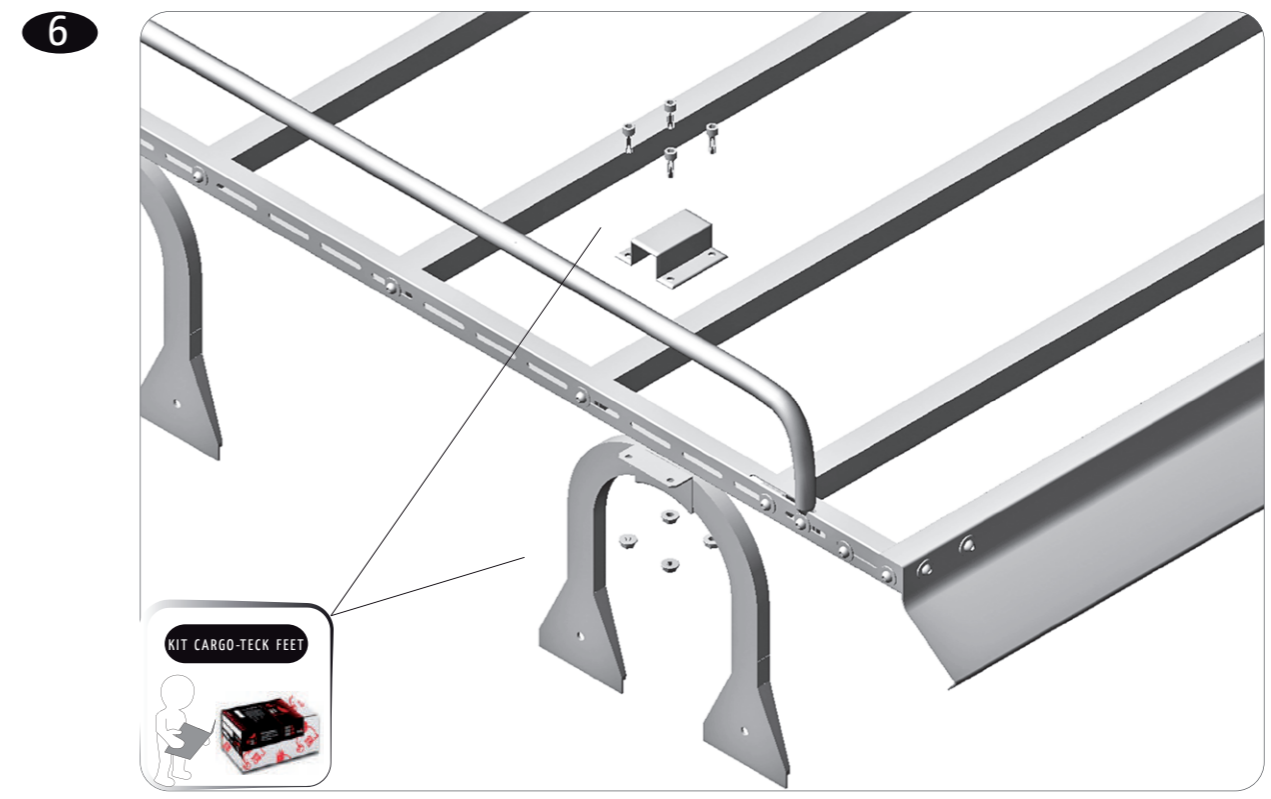

2

3

4

5

6

7

• IVECO DAILY VI (7,3m³) 3000 - H1 (2014->)

Zona delantera
Zone avant
Front zone
Zone anteriore
Vorderzone