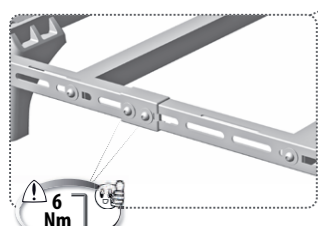

2

3

4

5

6

7

• IVECO DAILY VI (7,3m³) 3000 - H1 (2014->)

Zona delantera
Zone avant
Front zone
Zone anteriore
Vorderzone