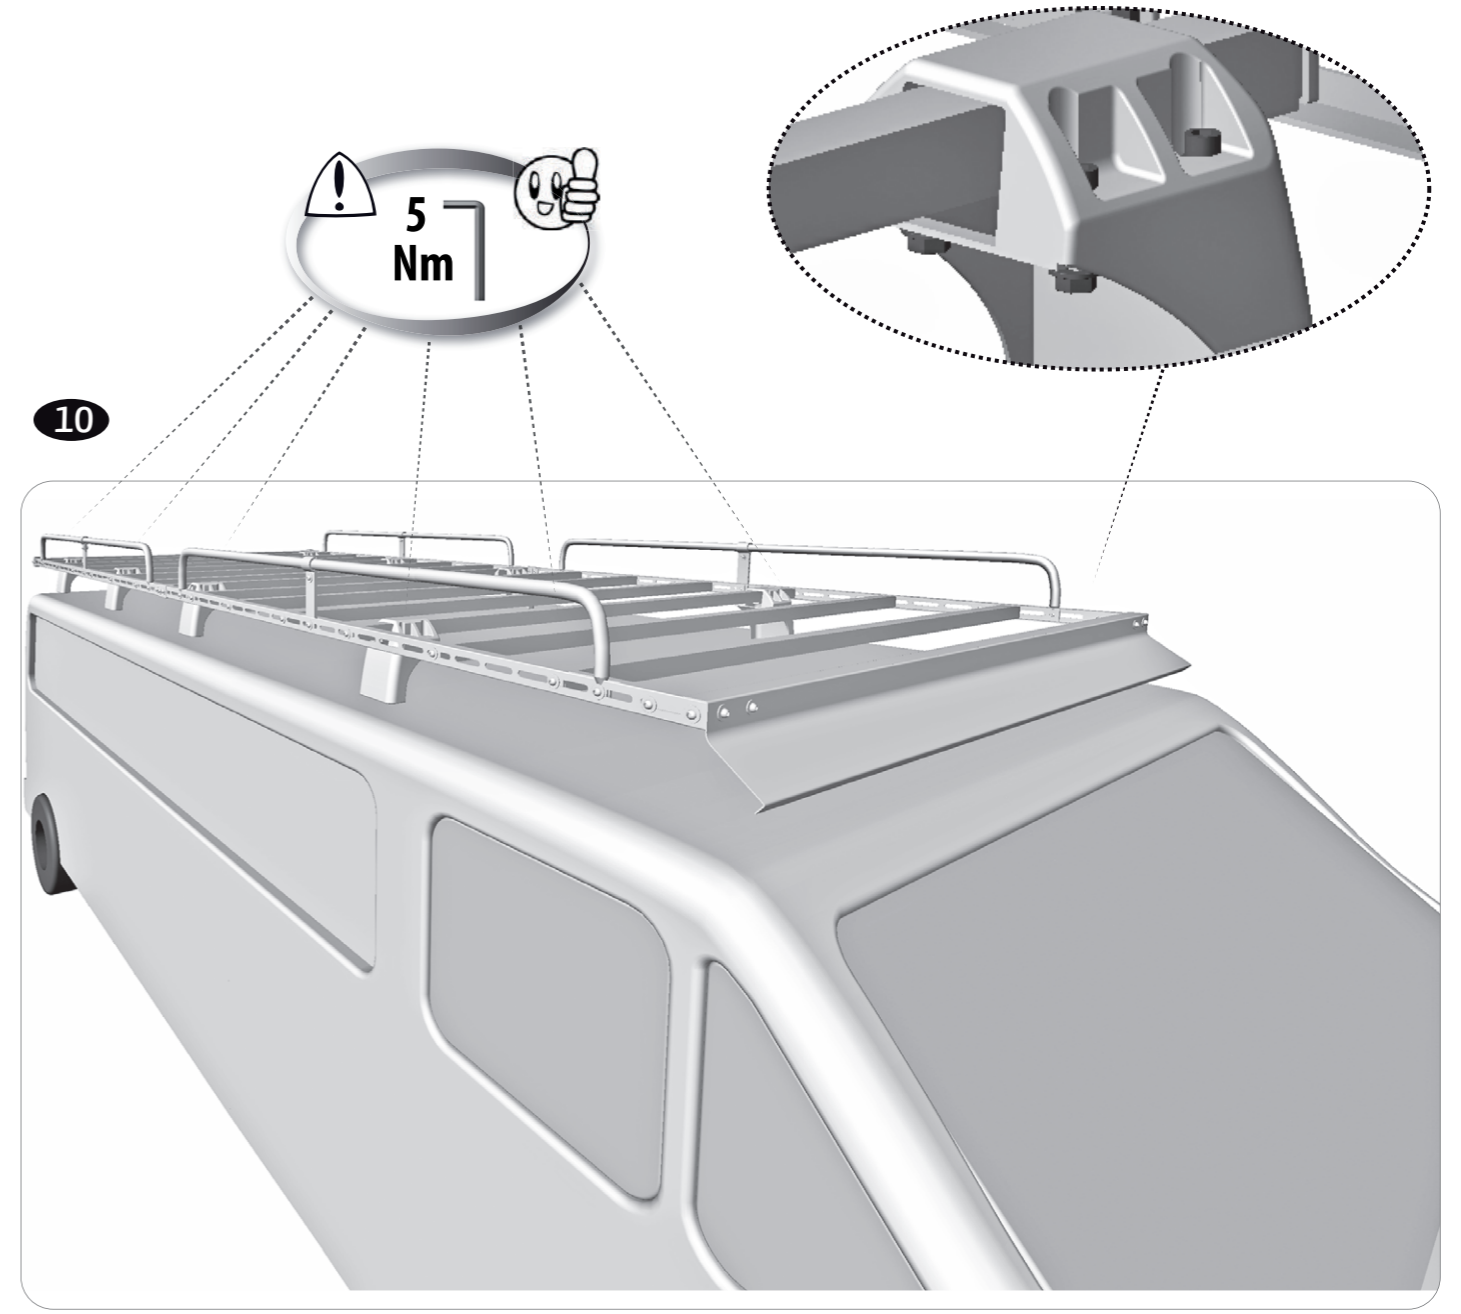

2

3

4

5

6

7

• IVECO DAILY VI (7,3m³) 3000 - H1 (2014->)

Zona delantera
Zone avant
Front zone
Zone anteriore
Vorderzone