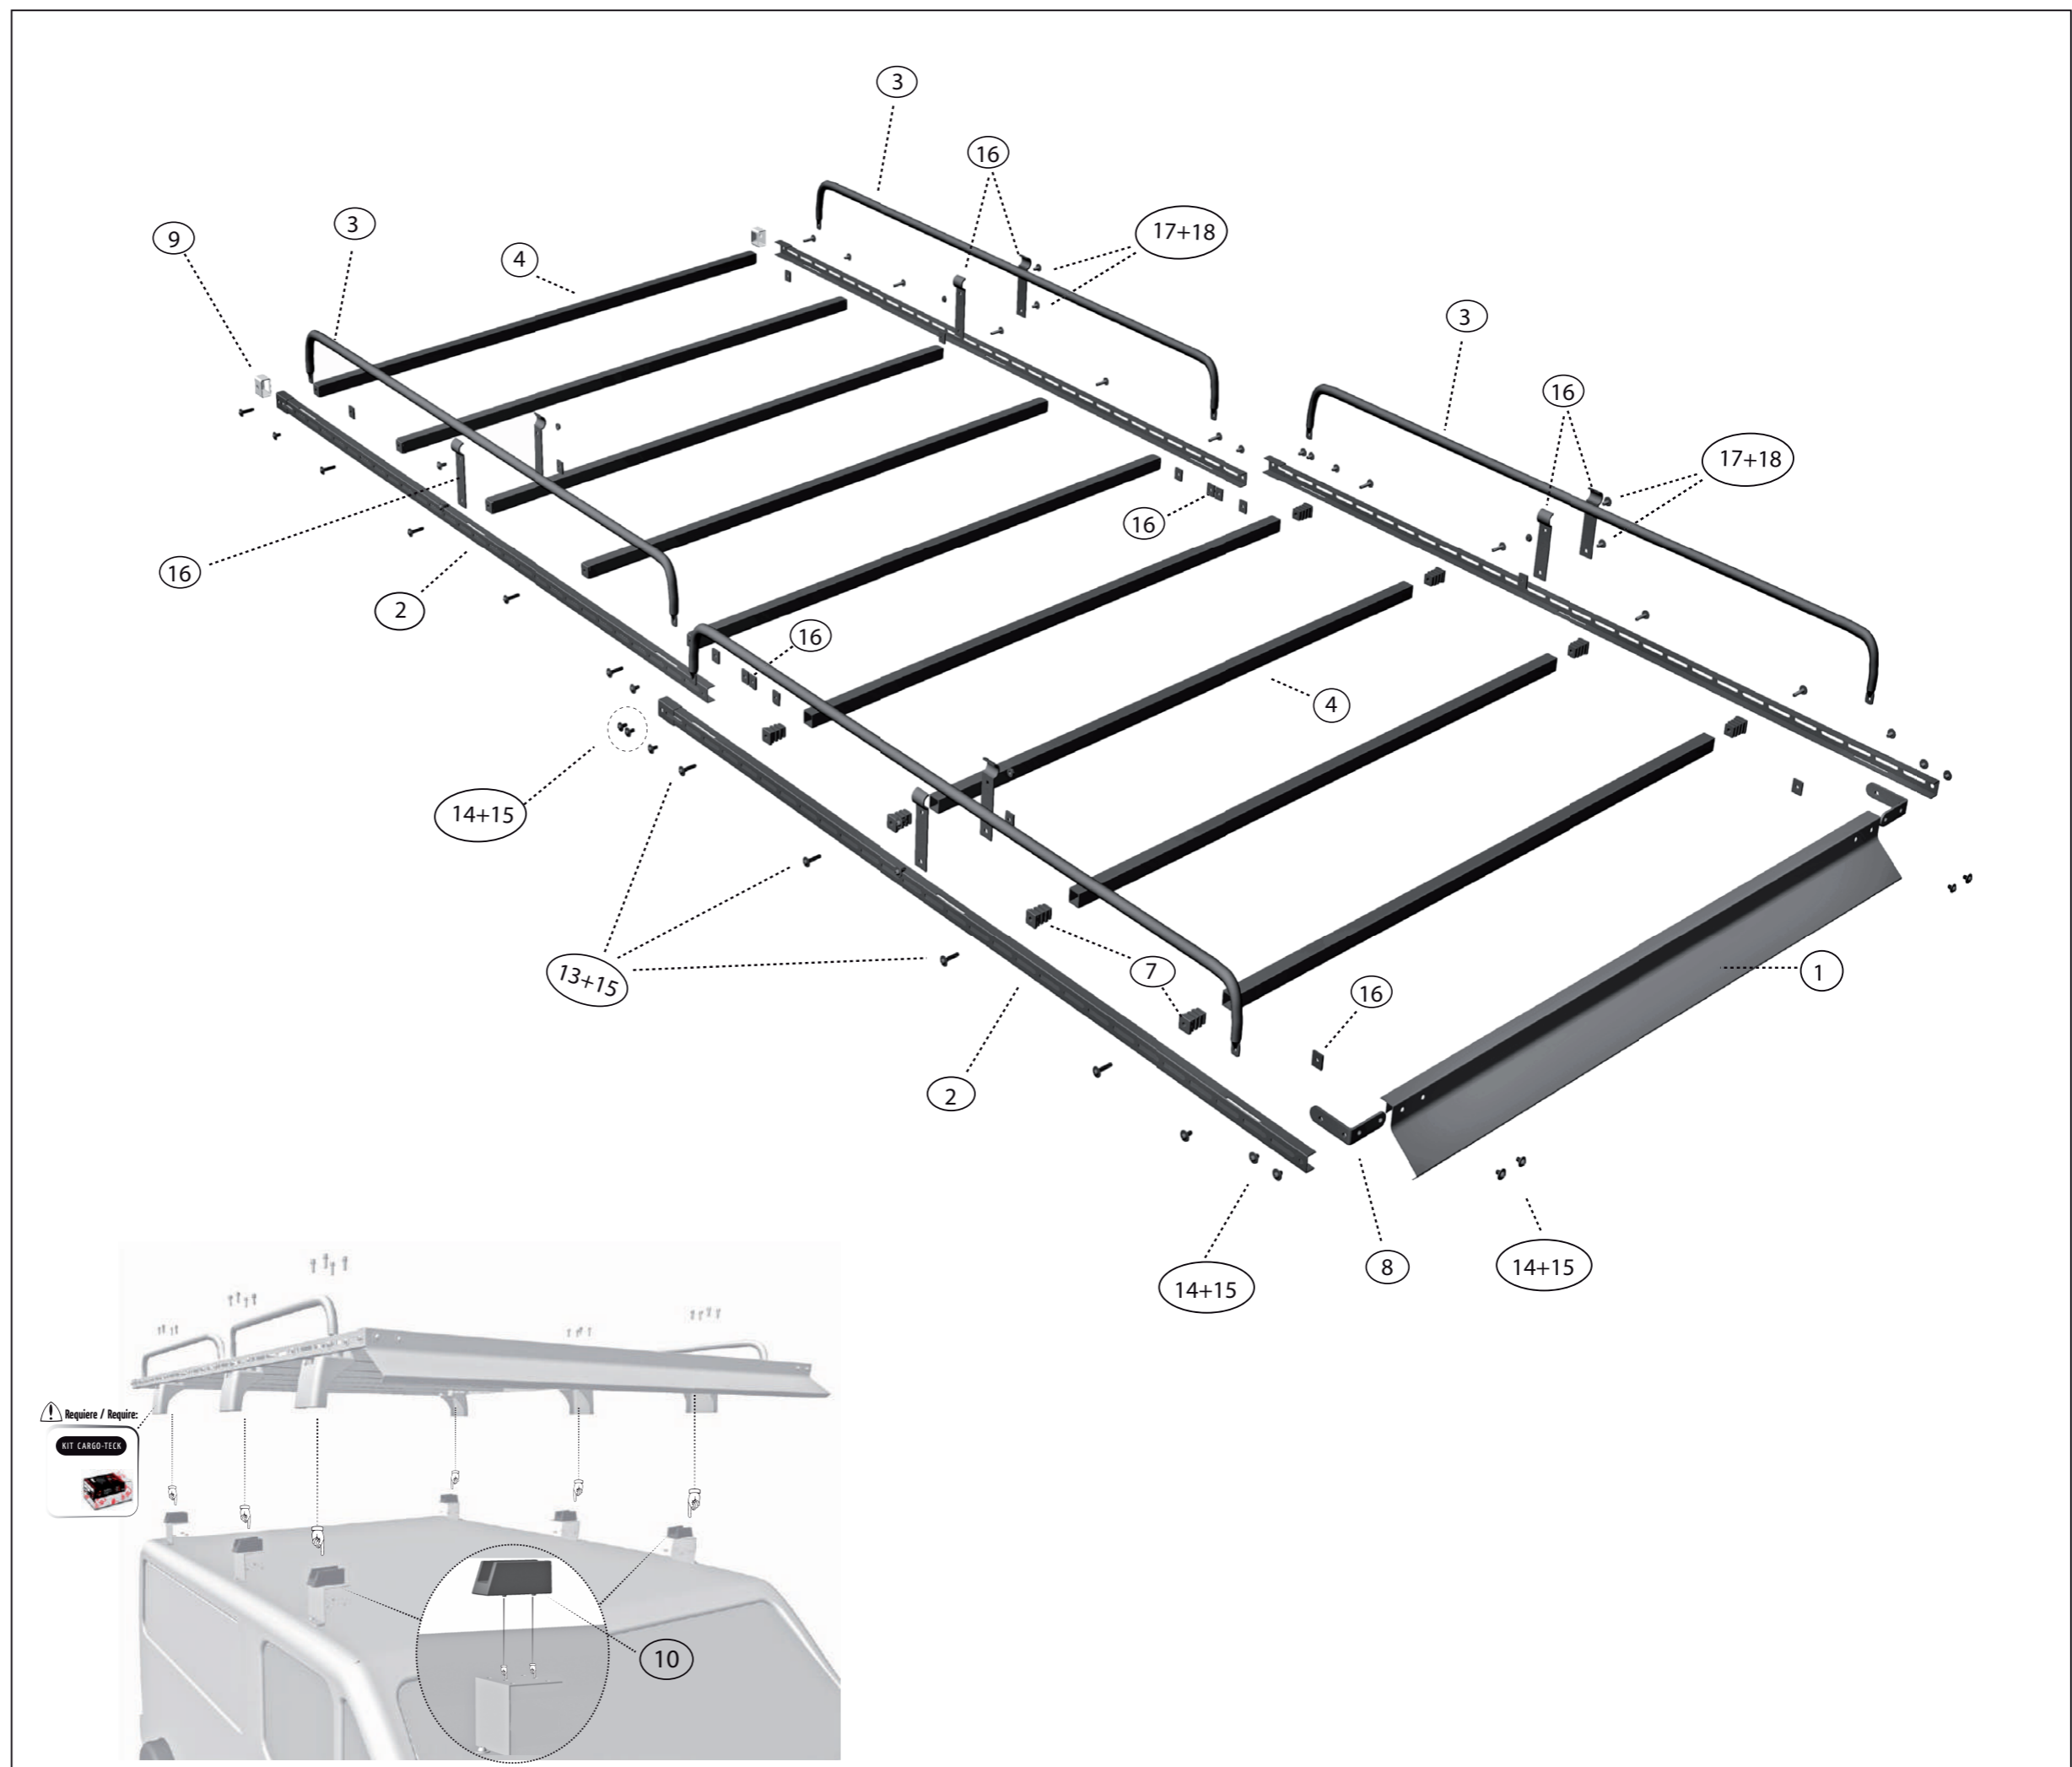

POOL-LINE ACCESORIOS, S.L.
 C. Esqueis, 19. P. I. Can Barri
 08415- Bigues i Riells. Barcelona (España)
 www.pool-line.net

200 KG. MAX.
Nº HOMOLOGACIÓN: E9 26R-03.1042
→ → → RECICLABLE

123616

Rv: 06/2023

2

3

4

5

6

7

• IVECO DAILY VI (7,3m³) 3000 - H1 (2014->)

Zona delantera
Zone avant
Front zone
Zone anteriore
Vorderzone