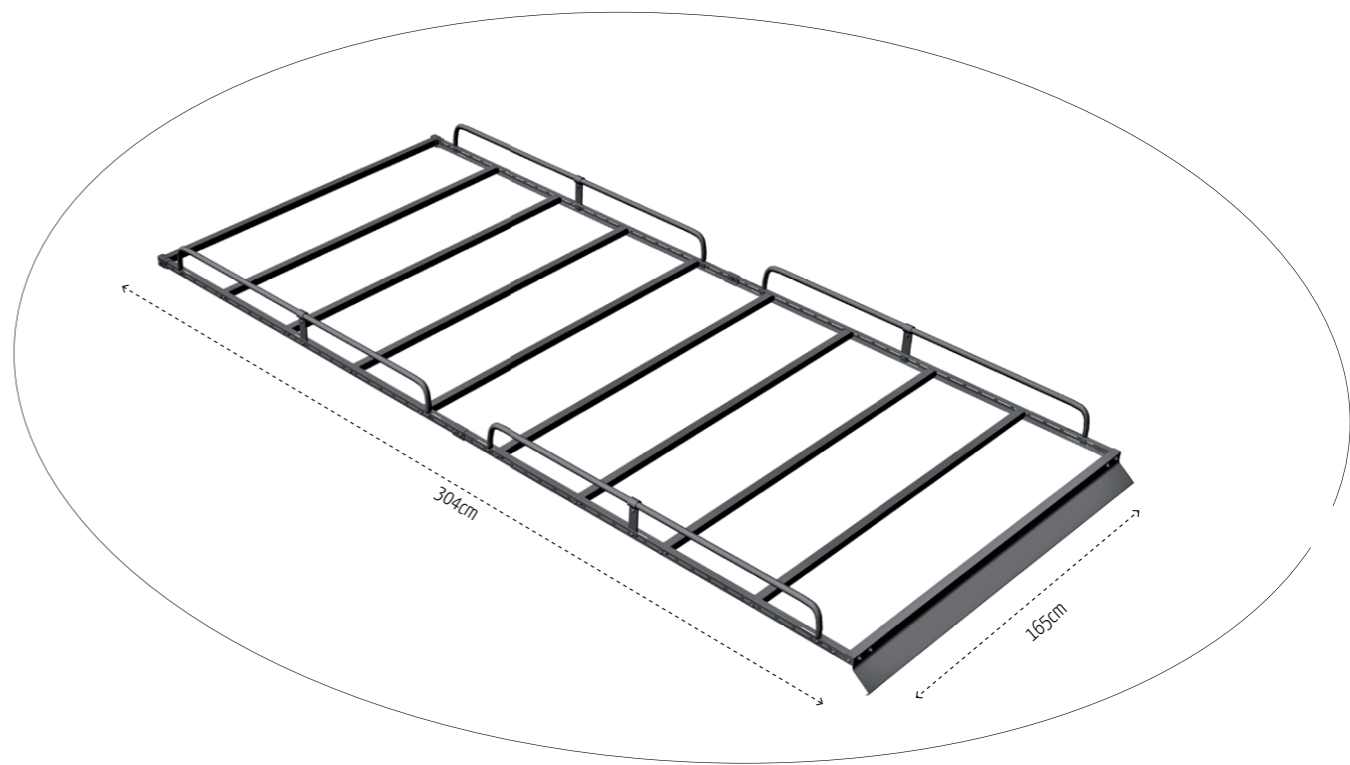

- **E** Instrucciones de montaje
- **C** Instruccions de muntatge
- **GB** Assembly instructions
- **F** Instruction de montage
- **D** Montageanleitung
- **PT** Instruções de montagem
- **I** Istruzioni di montaggio
- **PL** Instrukcja montażu
- **CZ** Montážní návod
- **HU** Szerelési Utasítás
- **RO** Instrucțiuni de montaj
- **HR** Detaljne upute
- **TU** Öncelikle montaj

POOL-LINE ACCESORIOS, S.L.
C. Esqueis, 19. P. I. Can Barri
08415- Bigues i Riells. Barcelona (España)
www.pool-line.net

200 KG. MAX.
Nº HOMOLOGACIÓN: E9 26R-03.1042
→ → → RECICLABLE

123616

Rv: 06/2023