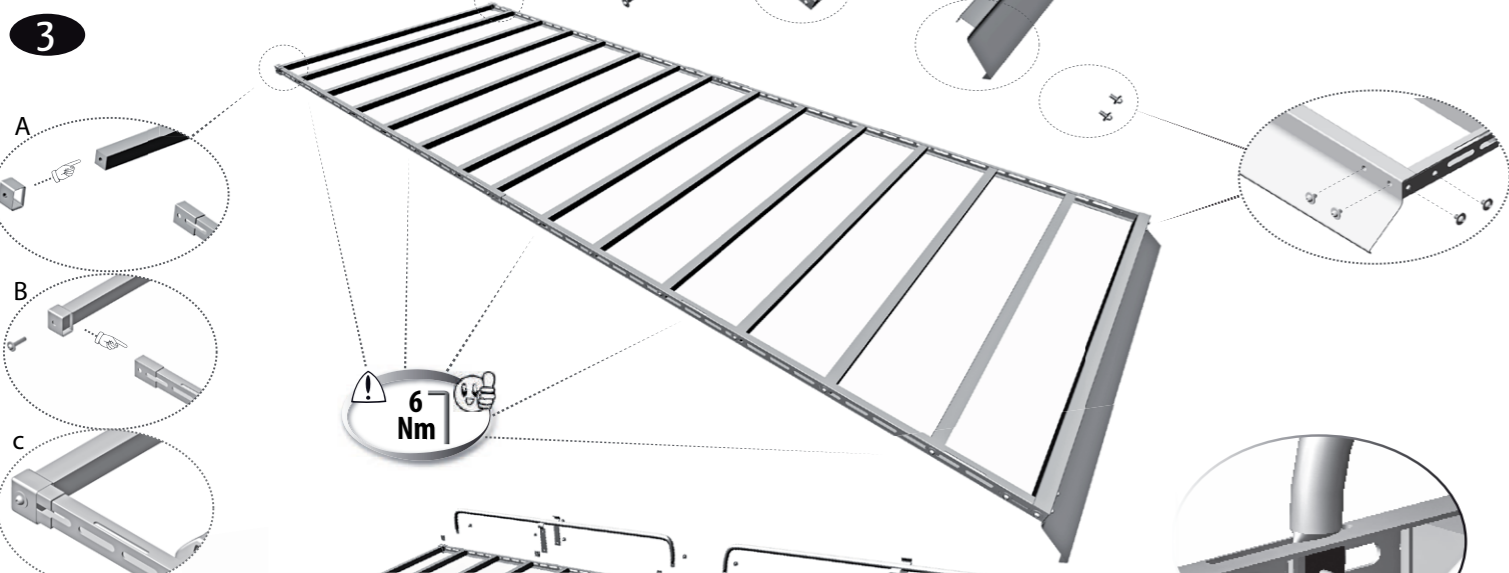

2

3

4

5

6

7

• IVECO DAILY VI (7,3m³) 3000 - H1 (2014->)

Zona delantera
Zone avant
Front zone
Zone anteriore
Vorderzone