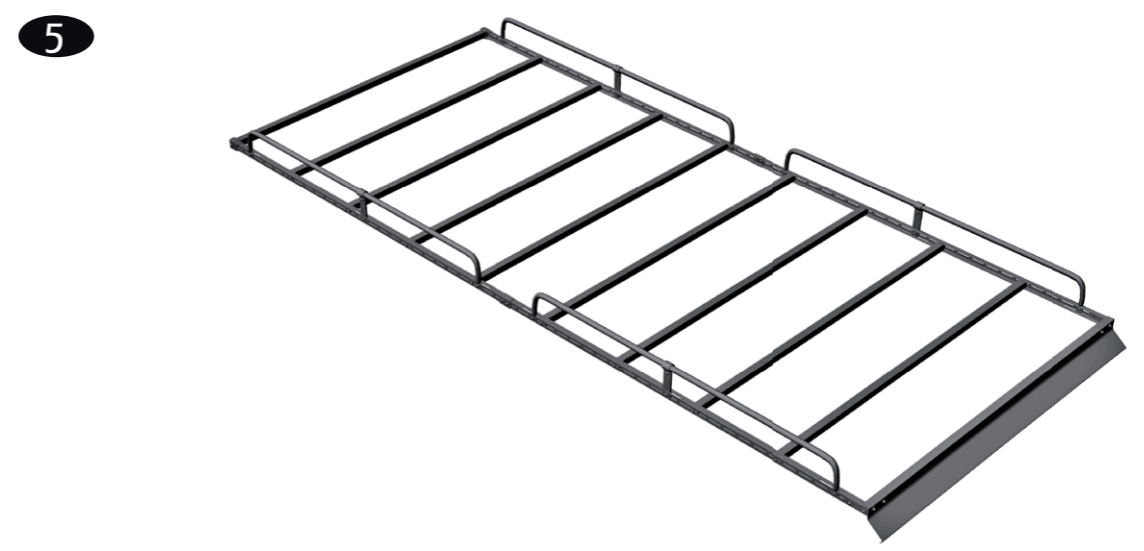

2

3

4

5

6

7

• IVECO DAILY VI (7,3m³) 3000 - H1 (2014->)

Zona delantera
Zone avant
Front zone
Zone anteriore
Vorderzone