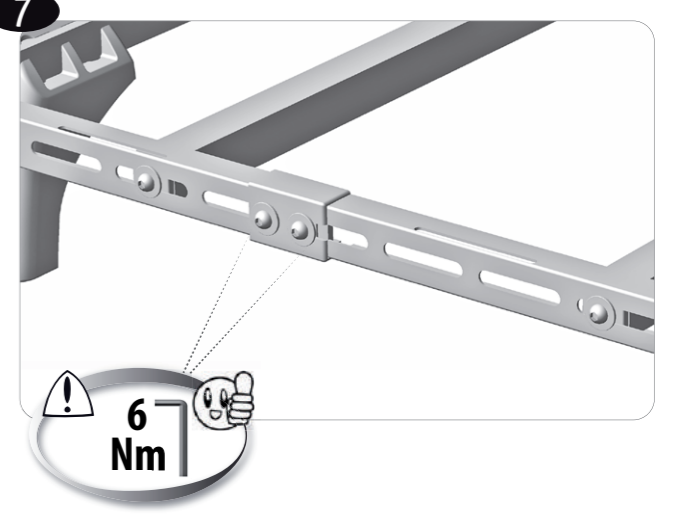

2

3

4

5

6

7

• IVECO DAILY VI (7,3m³) 3000 - H1 (2014->)

Zona delantera
Zone avant
Front zone
Zone anteriore
Vorderzone