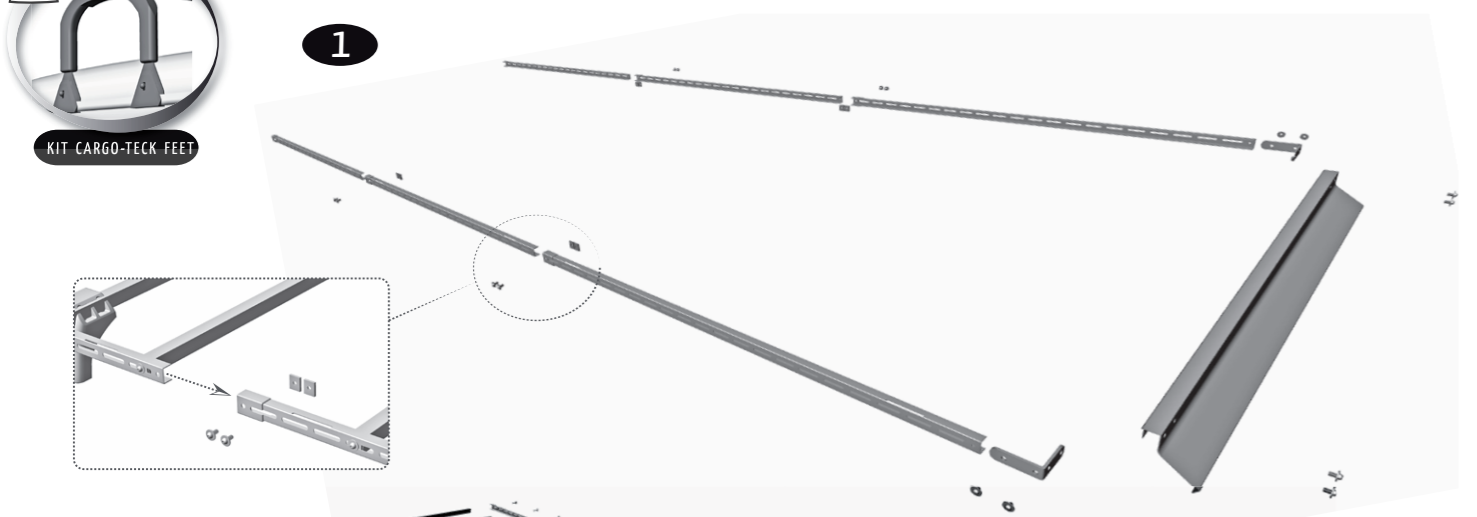

2

3

4

5

6

7

• IVECO DAILY VI (7,3m³) 3000 - H1 (2014->)

Zona delantera
Zone avant
Front zone
Zone anteriore
Vorderzone