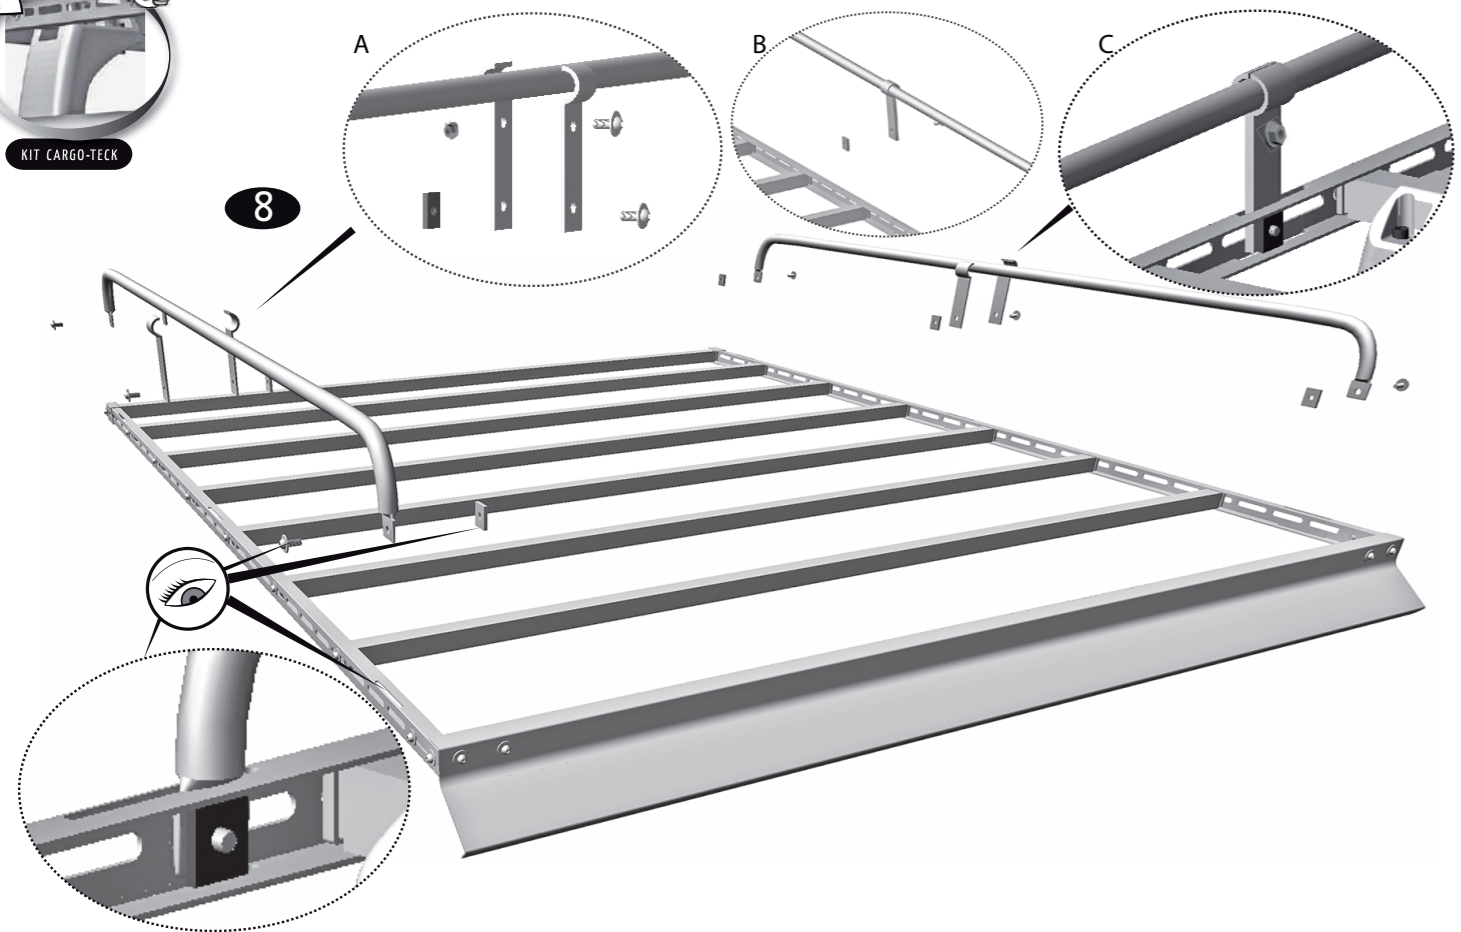

2

3

4

5

6

7

• IVECO DAILY VI (7,3m³) 3000 - H1 (2014->)

Zona delantera
Zone avant
Front zone
Zone anteriore
Vorderzone