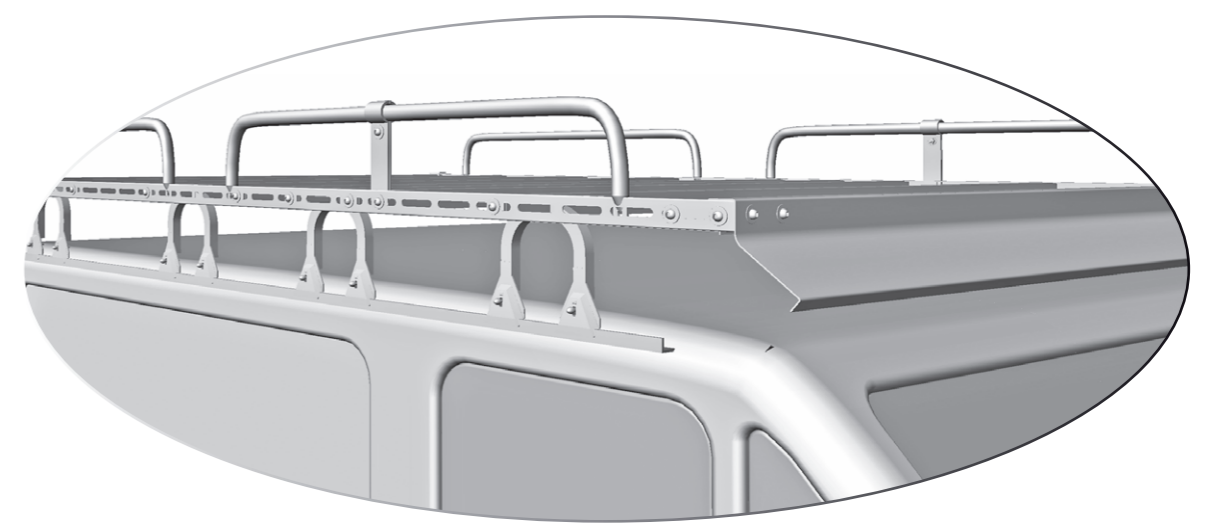

2

3

4

5

6

7

• IVECO DAILY VI (7,3m³) 3000 - H1 (2014->)

Zona delantera
Zone avant
Front zone
Zone anteriore
Vorderzone