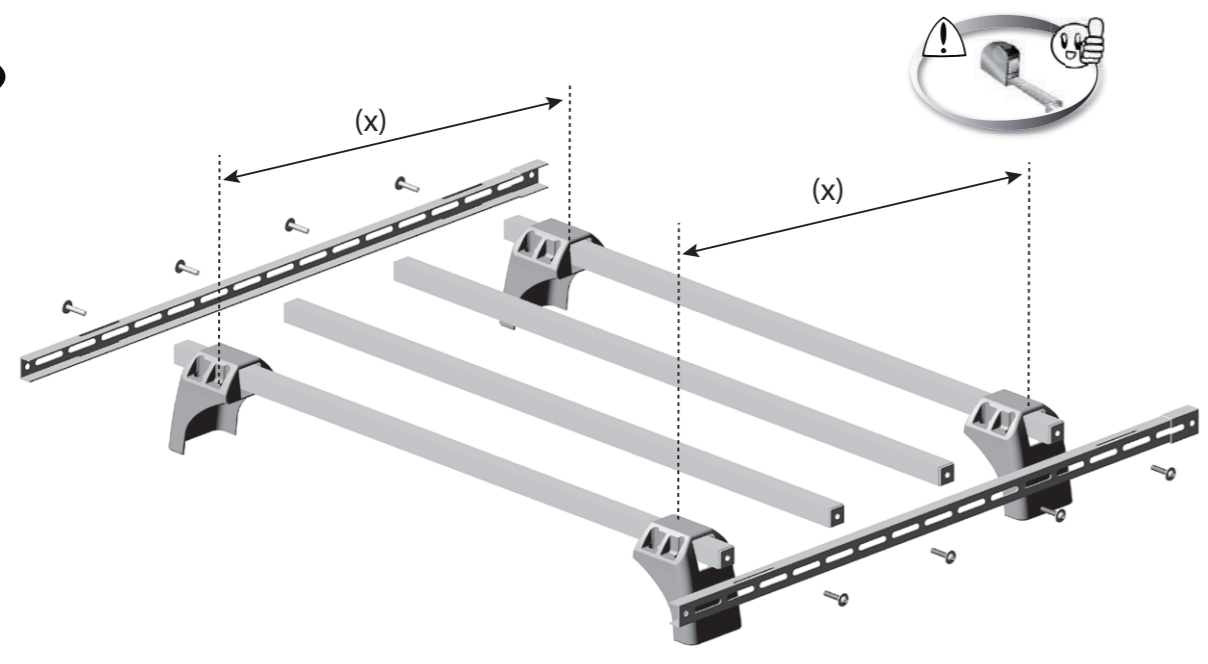

2

3

4

5

6

7

• IVECO DAILY VI (7,3m³) 3000 - H1 (2014->)

Zona delantera
Zone avant
Front zone
Zone anteriore
Vorderzone