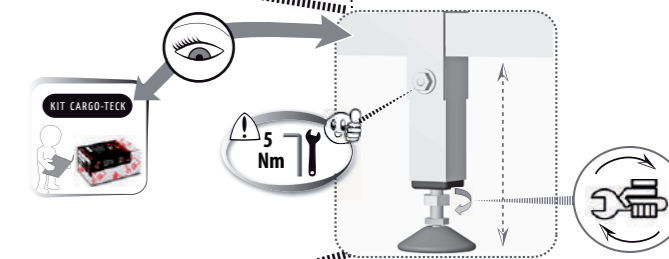

• IVECO DAILY VI (7,3m³) 3000 - H1 (2014->)

Zona delantera
Zone avant
Front zone
Zone anteriore
Vorderzone

• CITROËN JUMPER L2 H1 (1994 - 2006)
• FIAT DUCATO L2 H1 (1994 - 2006)
• PEUGEOT BOXER L2 H1 (1994 - 2006)

• CITROËN JUMPER L2 H2 (2006->)
• FIAT DUCATO L2 H2 (2006->)
• OPEL MOVANO C L2 H2 (2021->)
• PEUGEOT BOXER L2 H2 (2006->)

• LDV MAXUS
• NISSAN TRADE
• RENAUL TRAFIC I