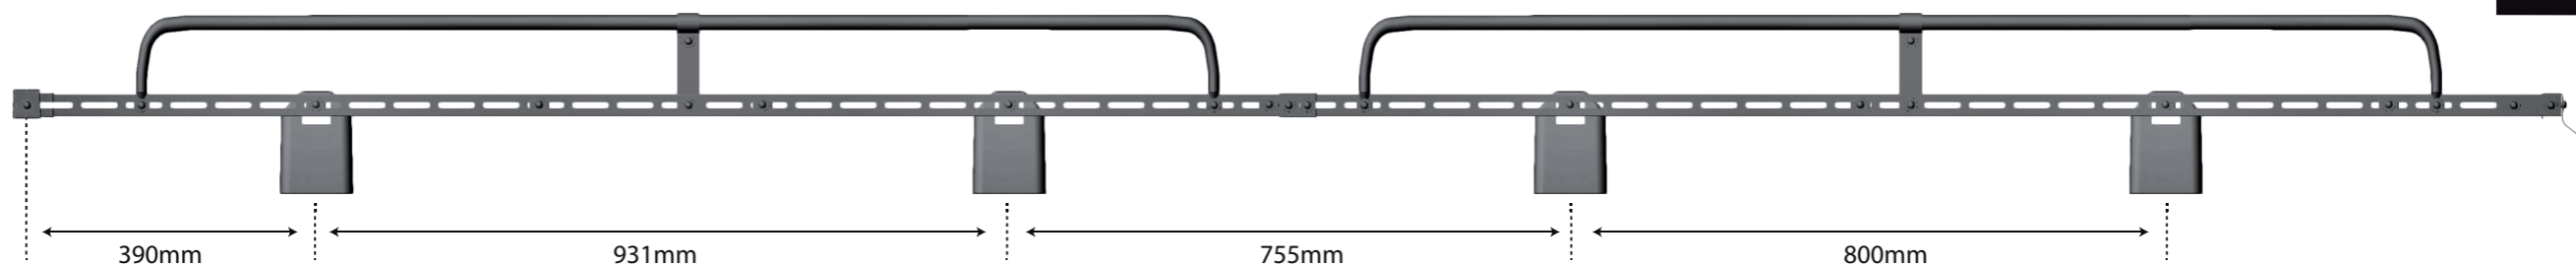

2

3

4

5

6

7

• IVECO DAILY VI (7,3m³) 3000 - H1 (2014->)

Zona delantera
Zone avant
Front zone
Zone anteriore
Vorderzone

• CITROËN JUMPER L2 H1 (1994 - 2006)
• FIAT DUCATO L2 H1 (1994 - 2006)
• PEUGEOT BOXER L2 H1 (1994 - 2006)

• CITROËN JUMPER L2 H2 (2006->)
• FIAT DUCATO L2 H2 (2006->)
• OPEL MOVANO C L2 H2 (2021->)
• PEUGEOT BOXER L2 H2 (2006->)