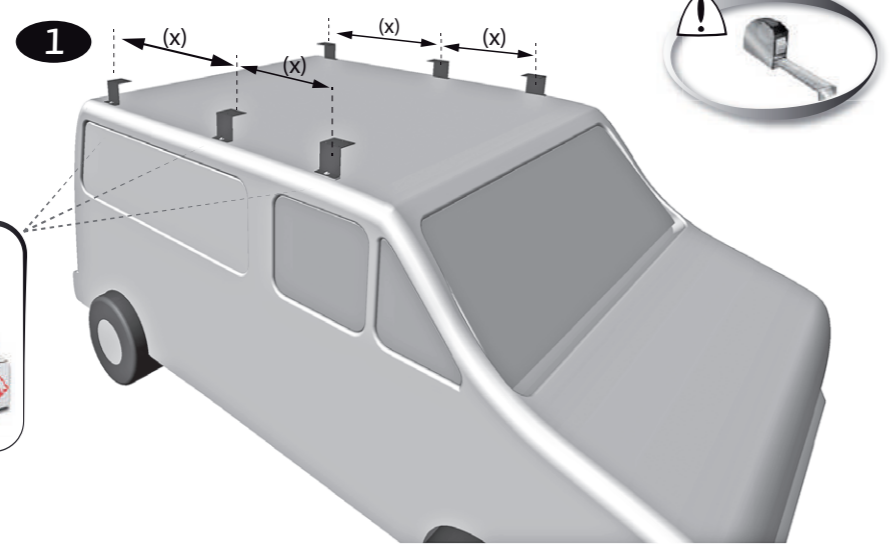

2

3

4

5

6

7

• IVECO DAILY VI (7,3m³) 3000 - H1 (2014->)

Zona delantera
Zone avant
Front zone
Zone anteriore
Vorderzone