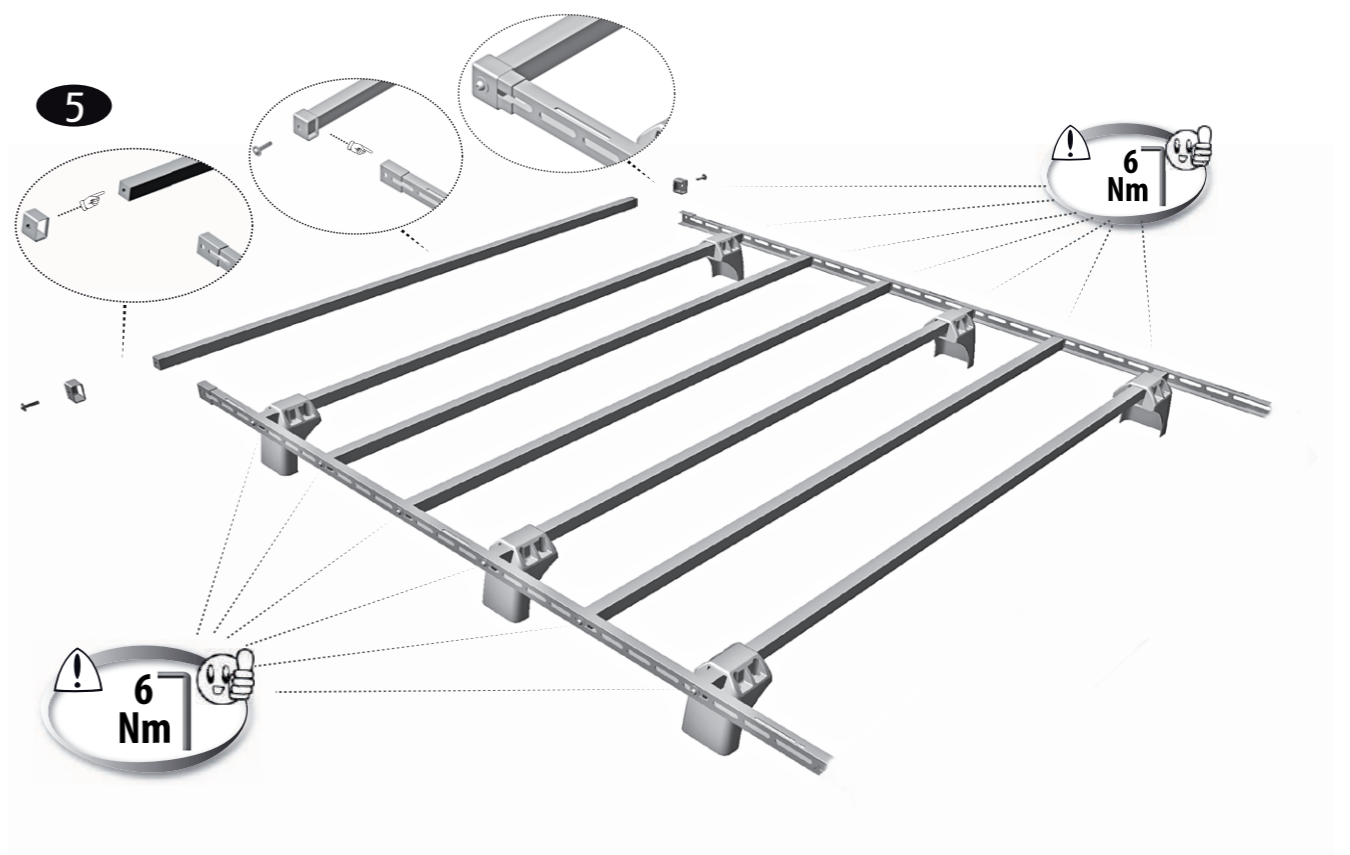

2

3

4

5

6

7

• IVECO DAILY VI (7,3m³) 3000 - H1 (2014->)

Zona delantera
Zone avant
Front zone
Zone anteriore
Vorderzone