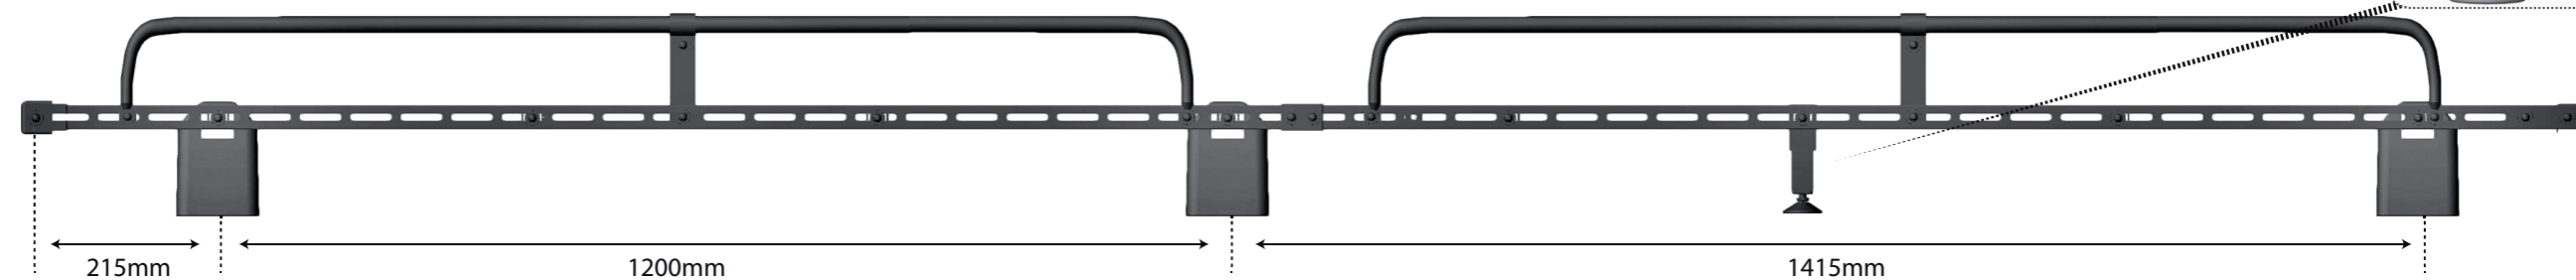

• IVECO DAILY VI (7,3m³) 3000 - H1 (2014->)

Zona delantera
Zone avant
Front zone
Zone anteriore
Vorderzone

• CITROËN JUMPER L2 H1 (1994 - 2006)
• FIAT DUCATO L2 H1 (1994 - 2006)
• PEUGEOT BOXER L2 H1 (1994 - 2006)

• CITROËN JUMPER L2 H2 (2006->)
• FIAT DUCATO L2 H2 (2006->)
• OPEL MOVANO C L2 H2 (2021->)
• PEUGEOT BOXER L2 H2 (2006->)

• LDV MAXUS
• NISSAN TRADE
• RENAUL TRAFIC I