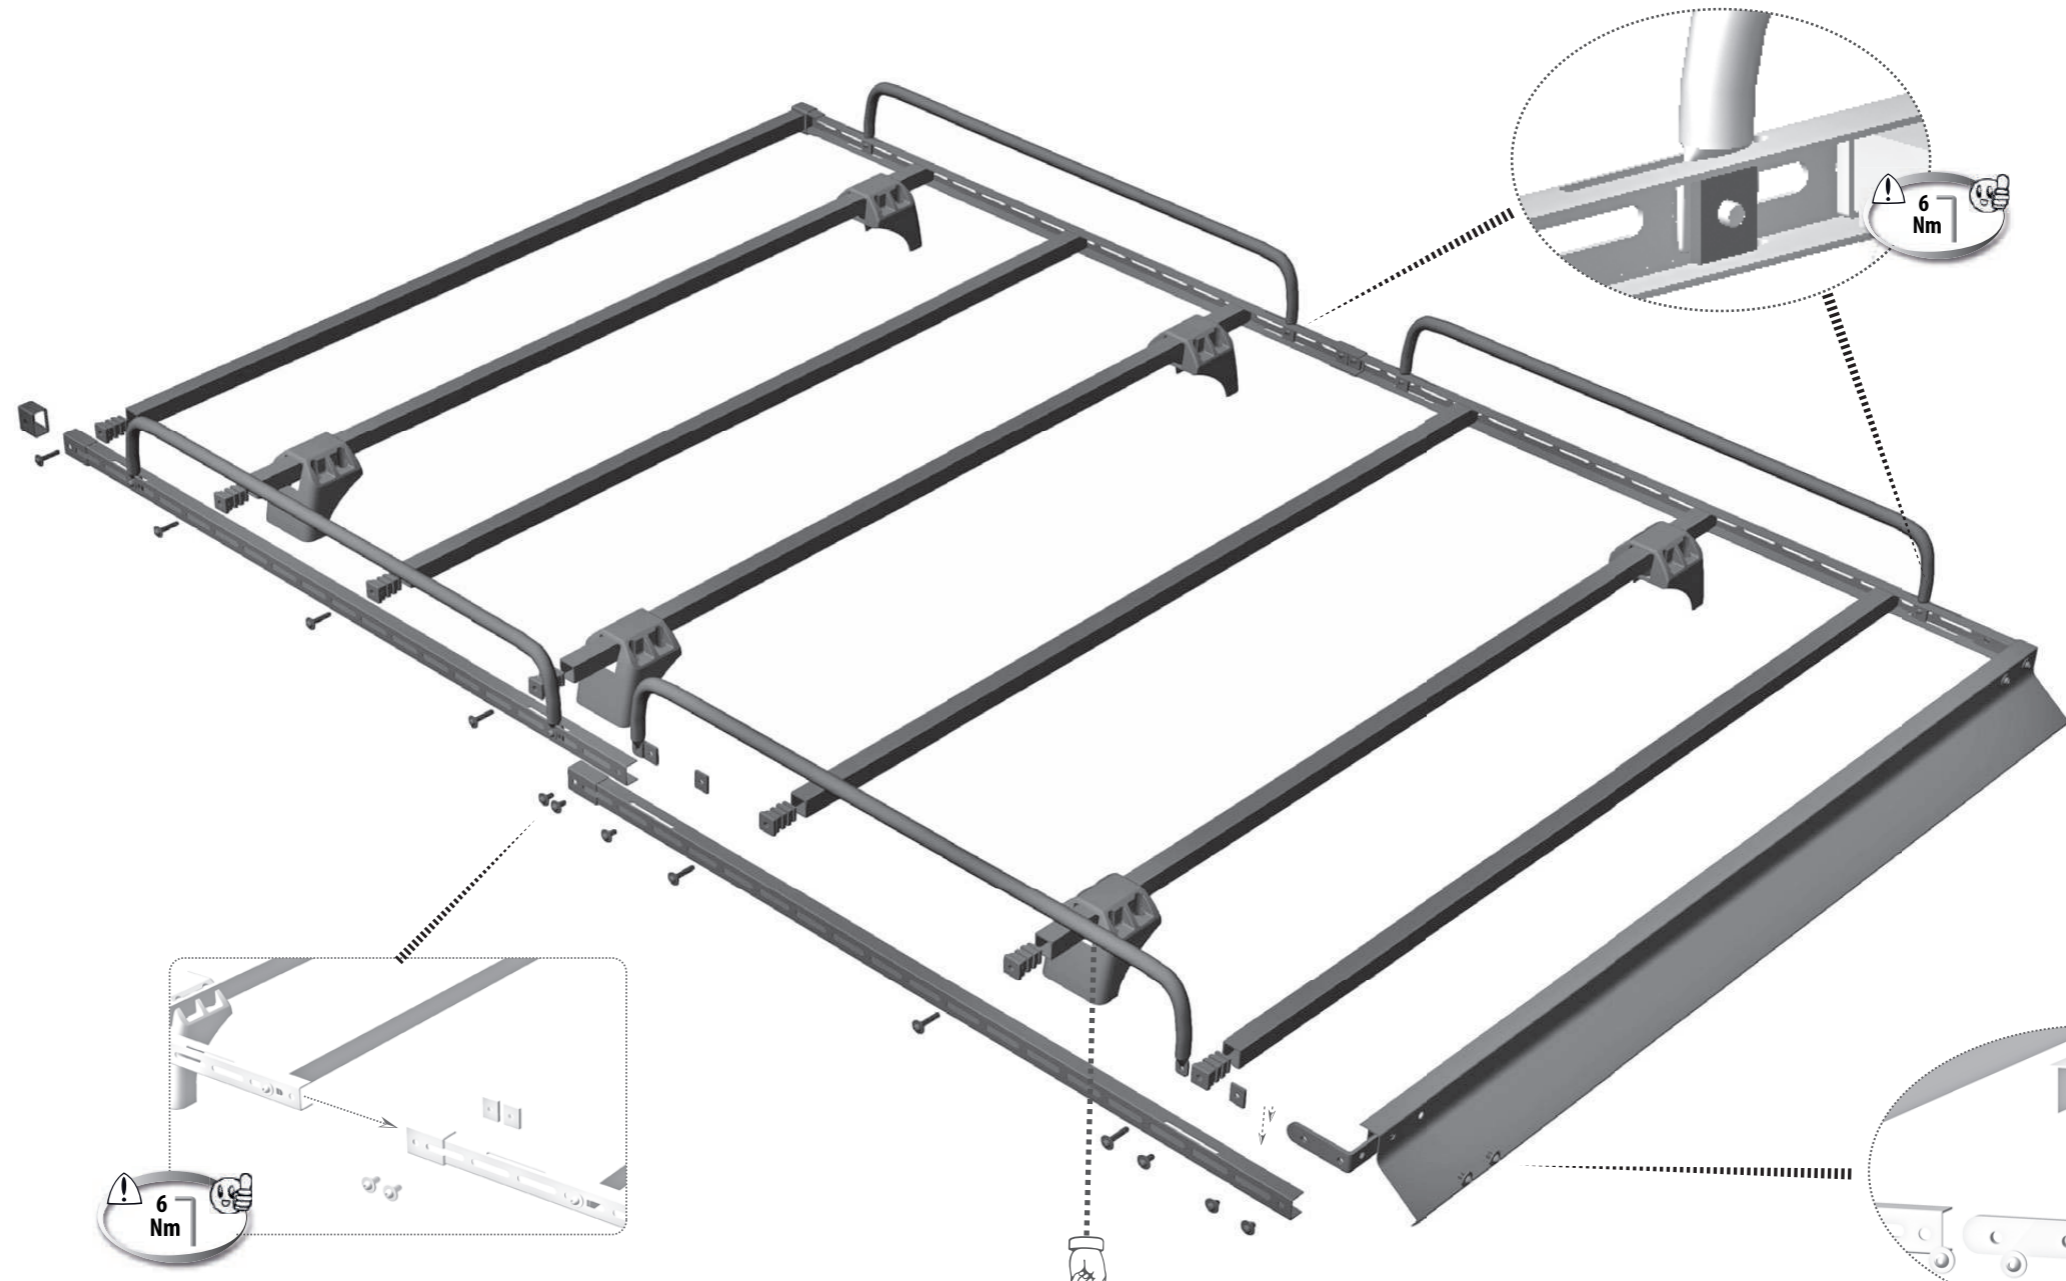

• NISSAN NV 200 (2009->)

Zona delantera
Zone avant
Front zone
Zone anteriore
Vorderzone