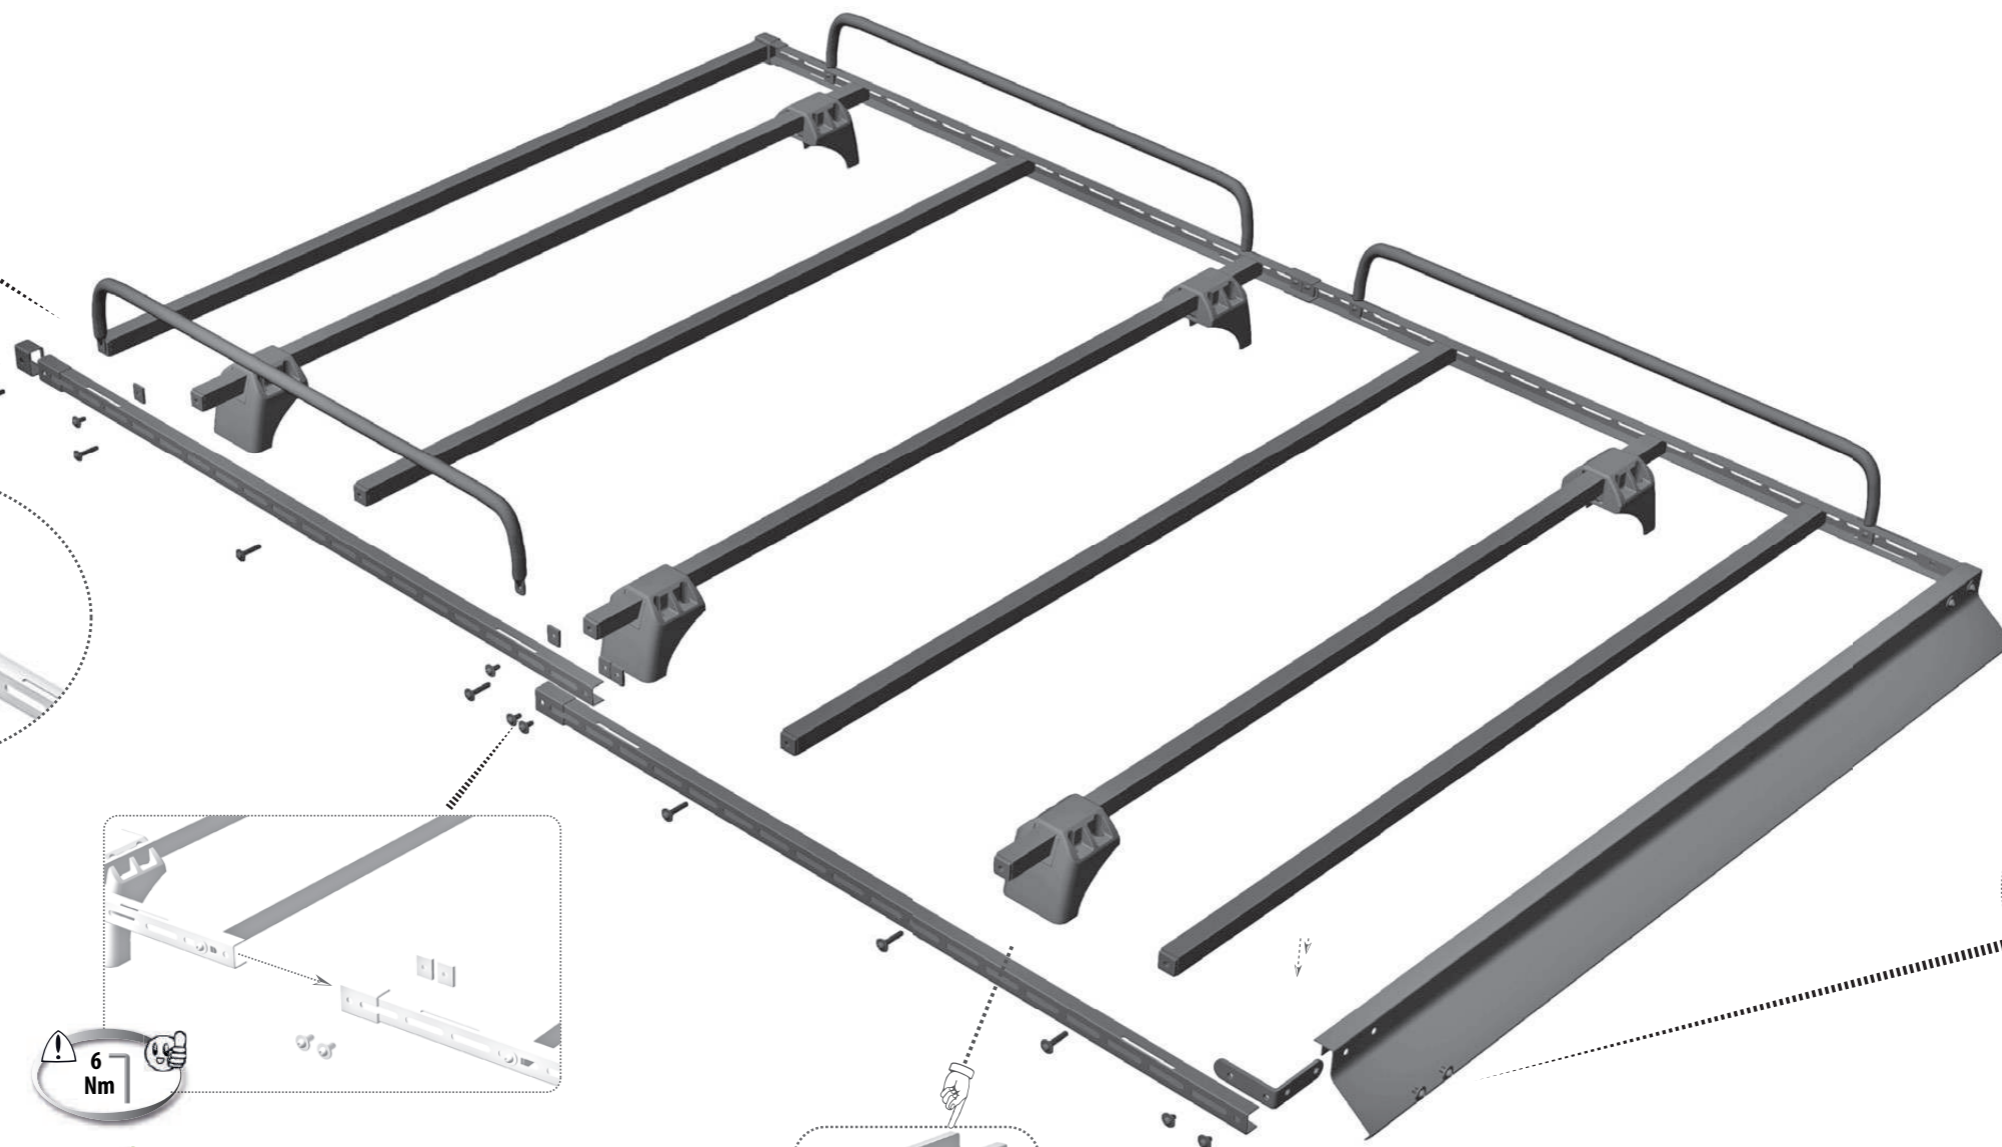

POOL-LINE ACCESORIOS, S.L.
C. Esqueis, 19. P. I. Can Barri
08415- Bigues i Riells. Barcelona (España)
www.pool-line.net

	200 KG. MAX.		
Nº HOMOLOGACIÓN: E9 26R-03.1042			
RECICLABLE			

123413

Rv: 01/2020

N		Q
20	 S-1350	1
21		2
22	 L-1120	4
23	 B-842	4
24	 T-1335	7
25		14
26		2
27		8
28	 CHA-M8	12
29	 ISO 7380 M8x40	14
30	 ISO 7380 M8x16	20
31	 DIN 125 Ø 8	34

N		Q
32		1

• CITROËN BERLINGO II (08-18)
• PEUGEOT PARTNER II (08-18)

X= 350mm

X=215mm

Zona delantera
Zone avant
Front zone
Zone anteriore
Vorderzone

28

• TOYOTA LAND CRUISER J80 (90-97)

Zona delantera
Zone avant
Front zone
Zone anteriore
Vorderzone