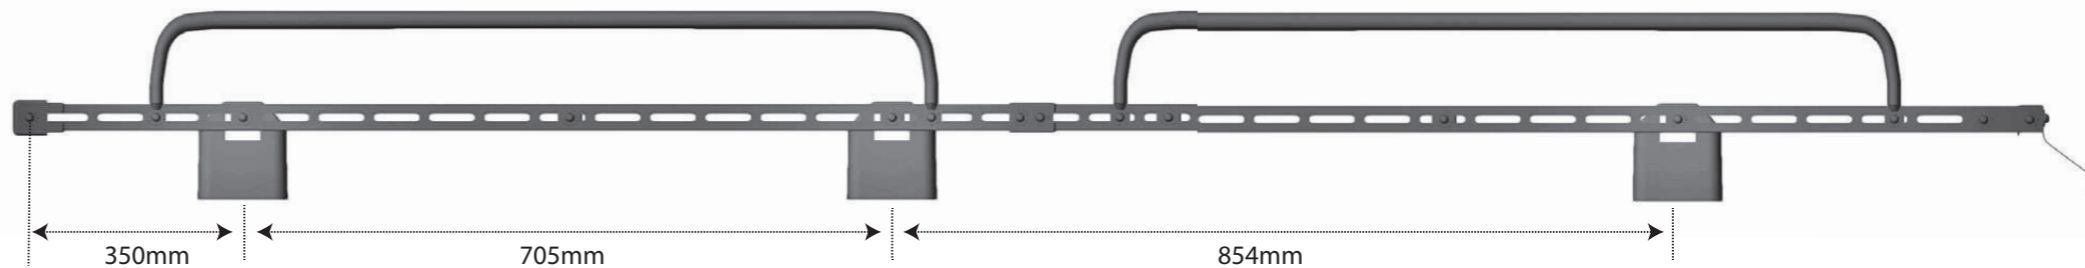

POOL-LINE ACCESORIOS, S.L.
C. Esqueis, 19. P. I. Can Barri
08415- Bigues i Riells. Barcelona (España)
www.pool-line.net

	200 KG. MAX.		
Nº HOMOLOGACIÓN: E9 26R-03.1042			
RECICLABLE			

123413

Rv: 01/2020

N		Q
20	 S-1350	1
21		2
22	 L-1120	4
23	 B-842	4
24	 T-1335	7
25		14
26		2
27		8
28	 CHA-M8	12
29	 ISO 7380 M8x40	14
30	 ISO 7380 M8x16	20
31	 DIN 125 Ø 8	34

N		Q
32		1

• CITROËN BERLINGO II (08-18)
• PEUGEOT PARTNER II (08-18)