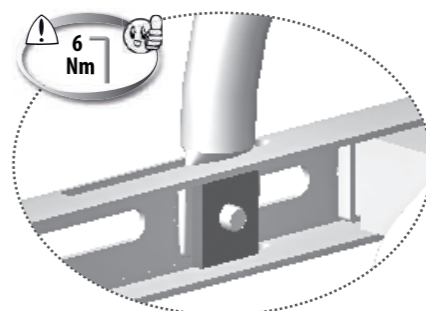

X= 350mm

X=215mm

Zona delantera
Zone avant
Front zone
Zone anteriore
Vorderzone

28

• TOYOTA LAND CRUISER J80 (90-97)

Zona delantera
Zone avant
Front zone
Zone anteriore
Vorderzone