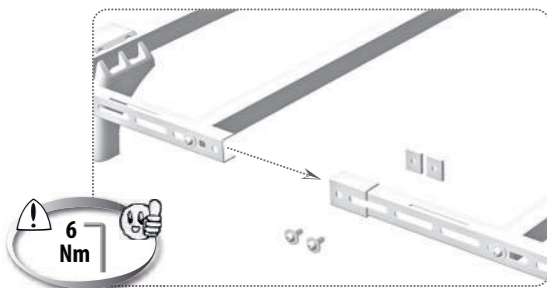

X= 350mm

X=215mm

Zona delantera
Zone avant
Front zone
Zone anteriore
Vorderzone

28

• TOYOTA LAND CRUISER J80 (90-97)

Zona delantera
Zone avant
Front zone
Zone anteriore
Vorderzone