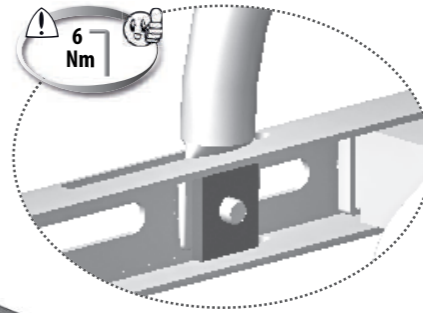

X= 350mm

X=215mm

Zona delantera
Zone avant
Front zone
Zone anteriore
Vorderzone

28

• TOYOTA LAND CRUISER J80 (90-97)

Zona delantera
Zone avant
Front zone
Zone anteriore
Vorderzone