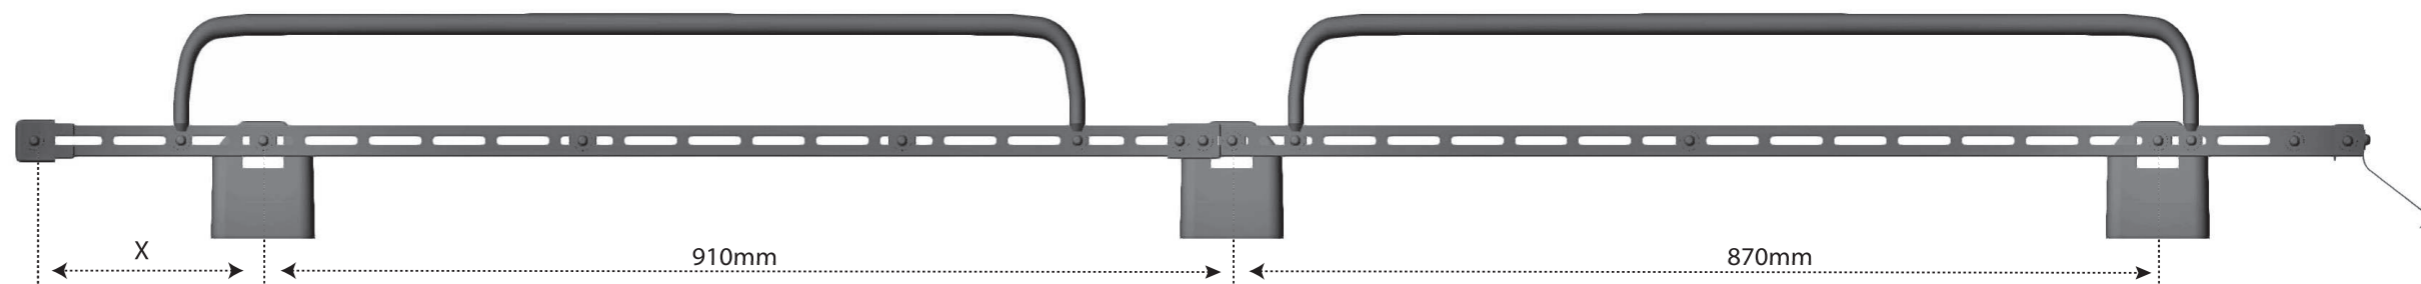

X= 350mm

X=215mm

Zona delantera
Zone avant
Front zone
Zone anteriore
Vorderzone

28

• TOYOTA LAND CRUISER J80 (90-97)

Zona delantera
Zone avant
Front zone
Zone anteriore
Vorderzone