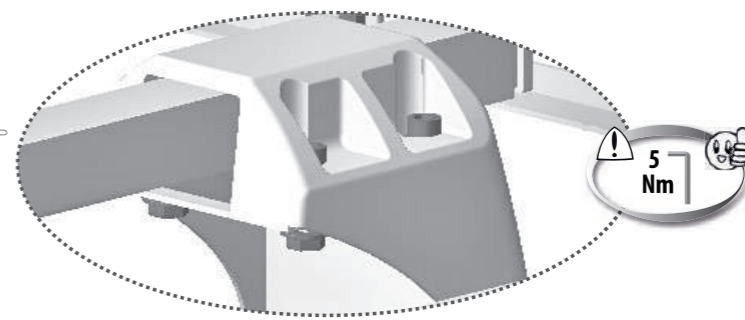

X= 350mm

X=215mm

Zona delantera
Zone avant
Front zone
Zone anteriore
Vorderzone

28

• TOYOTA LAND CRUISER J80 (90-97)

Zona delantera
Zone avant
Front zone
Zone anteriore
Vorderzone