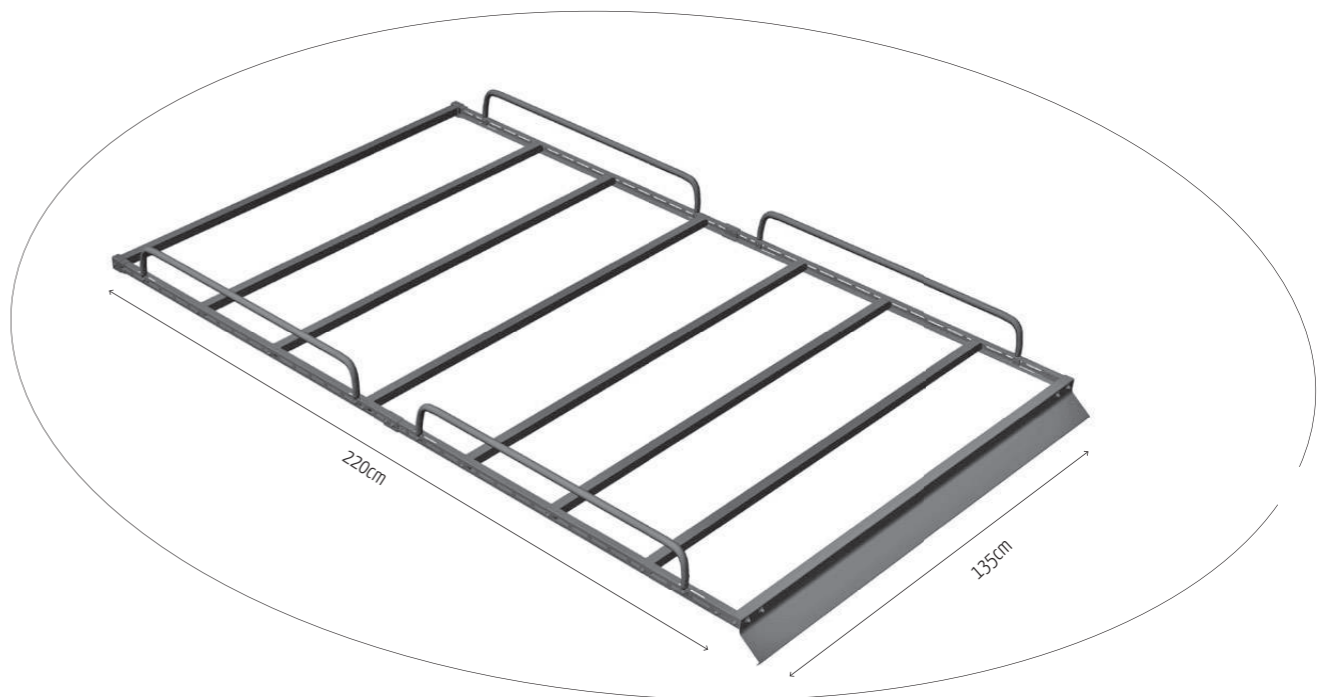

- **E** Instrucciones de montaje
- **C** Instruccions de muntatge
- **GB** Assembly instructions
- **F** Instruction de montage
- **D** Montageanleitung
- **PT** Instruções de montagem
- **I** Istruzioni di montaggio
- **PL** Instrukcja montażu
- **CZ** Montážní návod
- **HU** Szerelési Utasítás
- **RO** Instrucțiuni de montaj
- **HR** Detaljne upute
- **TU** Öncelikli montaj

POOL-LINE ACCESORIOS, S.L.
C. Esqueis, 19. P. I. Can Barri
08415- Bigues i Riells. Barcelona (España)
www.pool-line.net

	200 KG. MAX.		
Nº HOMOLOGACIÓN: E9 26R-03.1042			
RECICLABLE			

123413

Rv: 01/2020