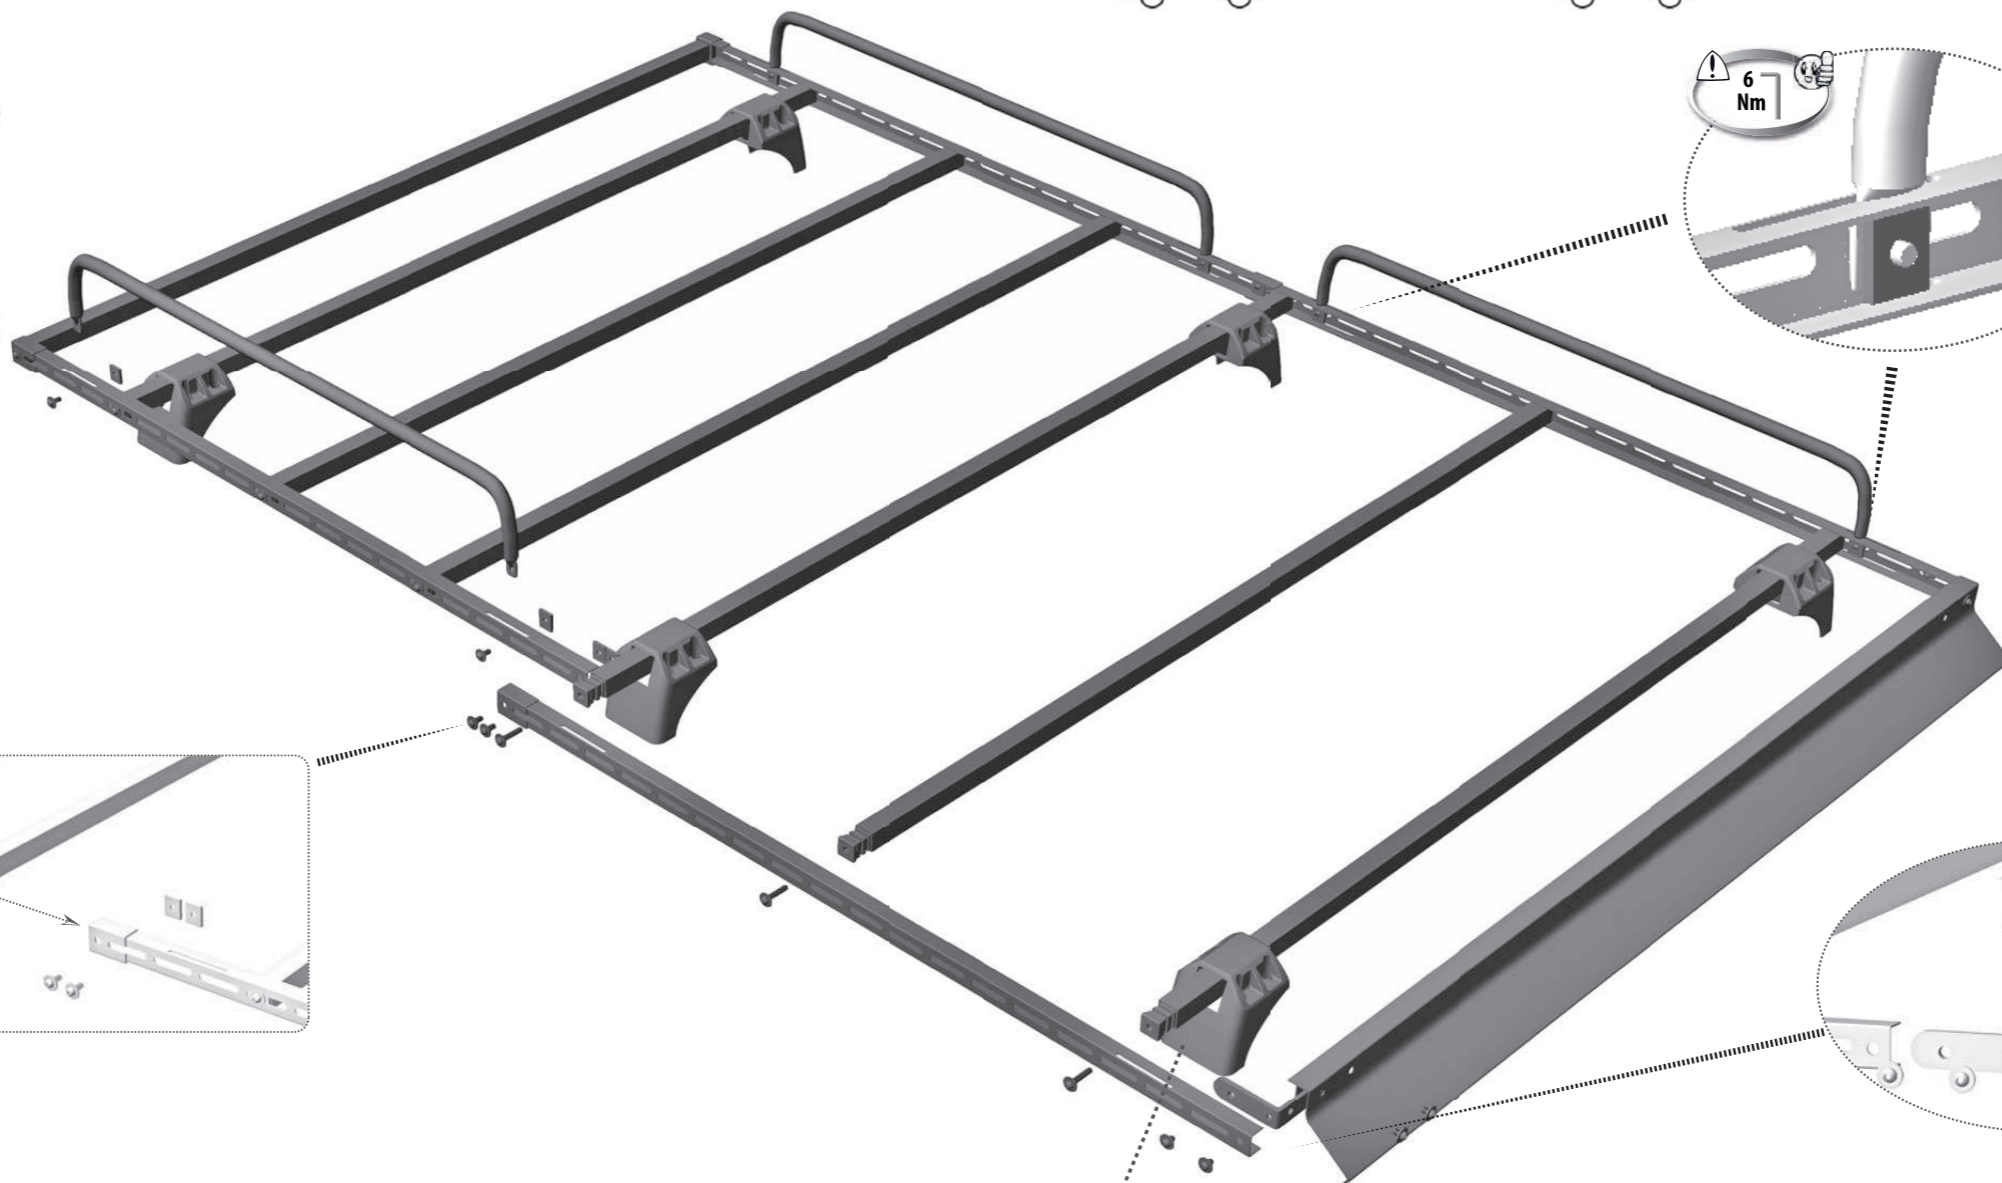

X= 350mm

X=215mm

Zona delantera
Zone avant
Front zone
Zone anteriore
Vorderzone

28

• TOYOTA LAND CRUISER J80 (90-97)

Zona delantera
Zone avant
Front zone
Zone anteriore
Vorderzone