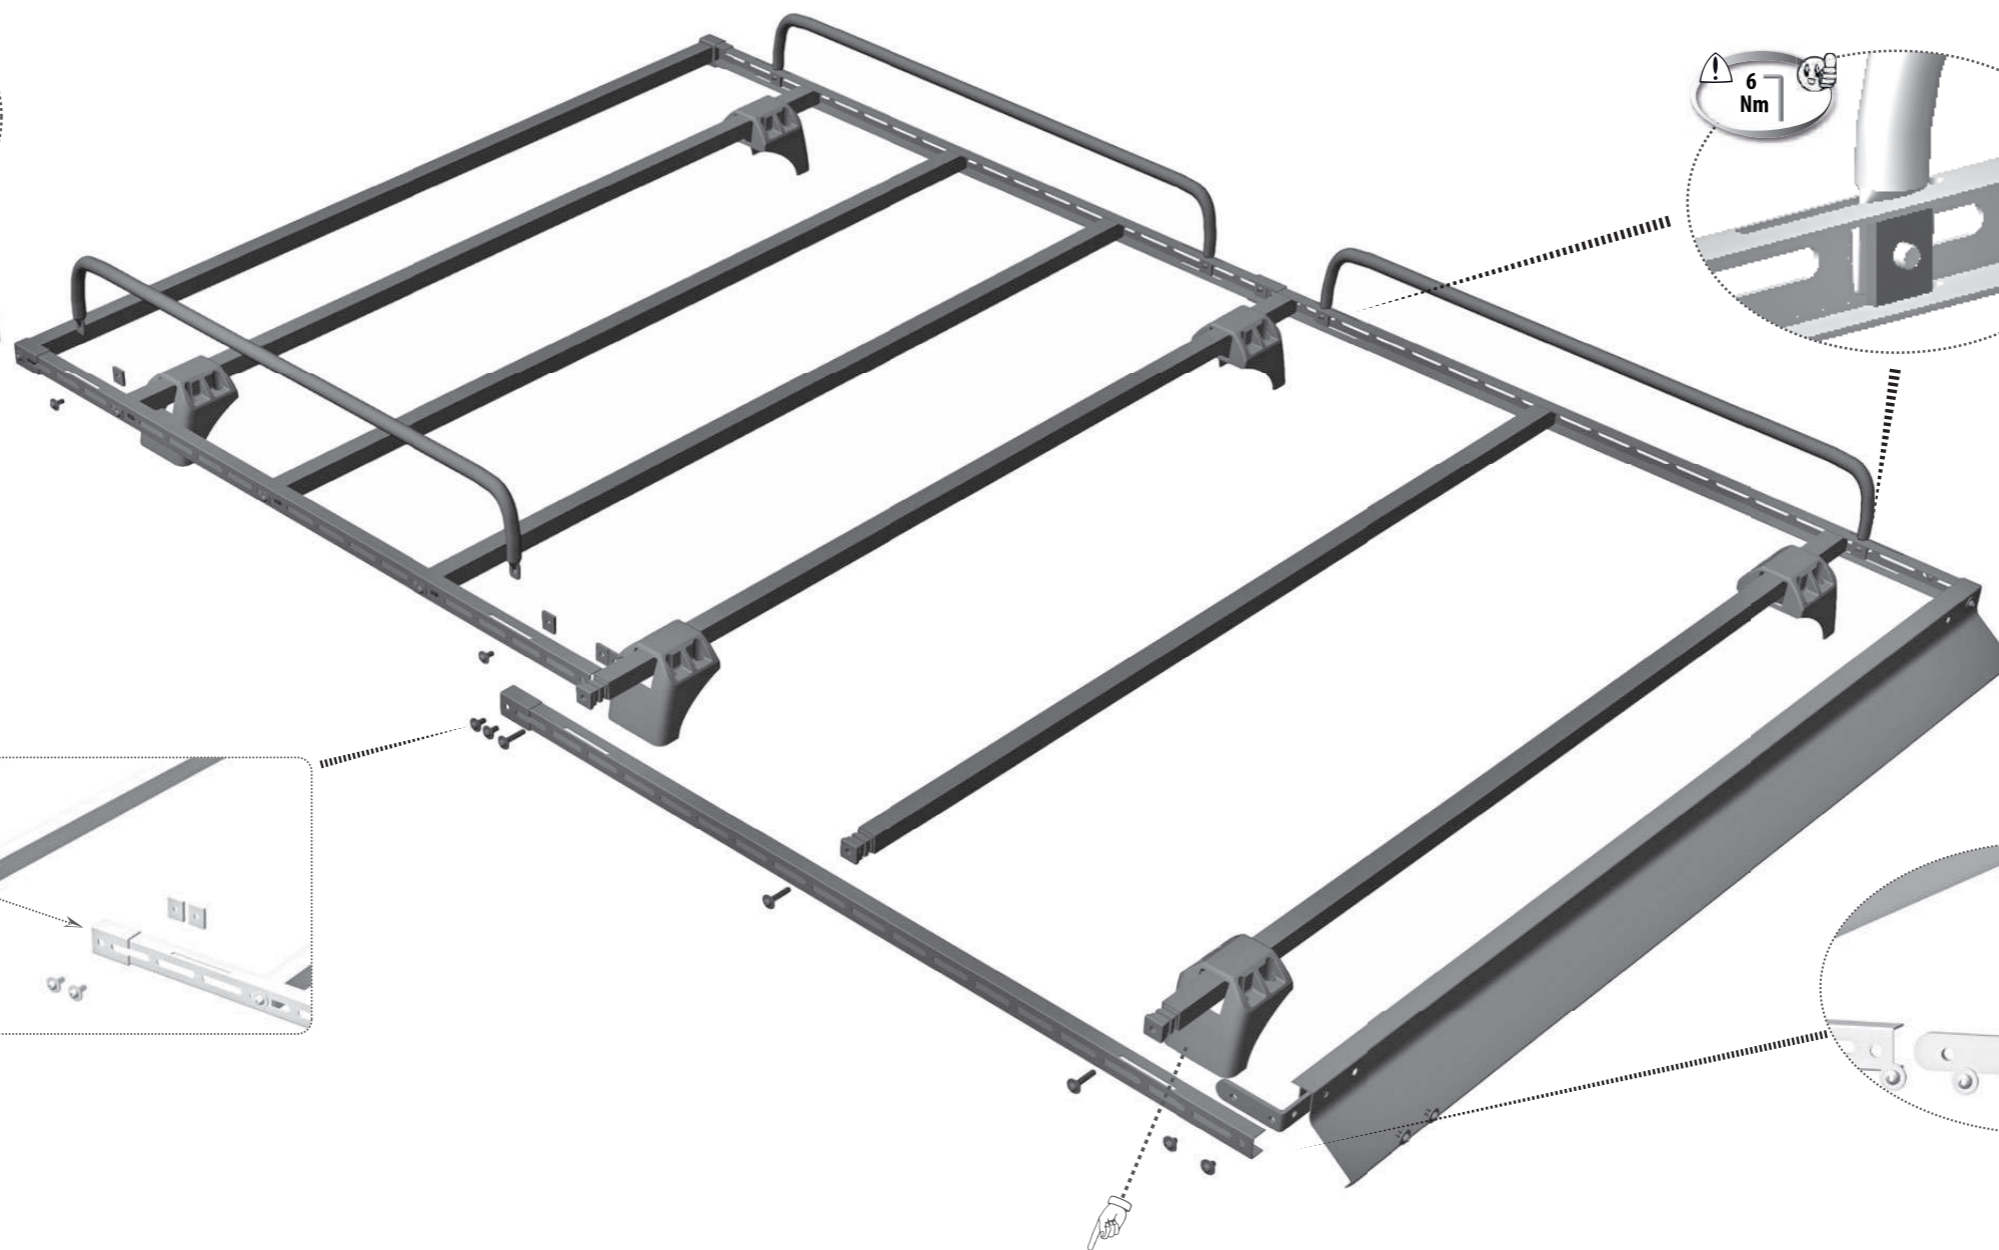

Zona delantera
Zone avant
Front zone
Zone anteriore
Vorderzone