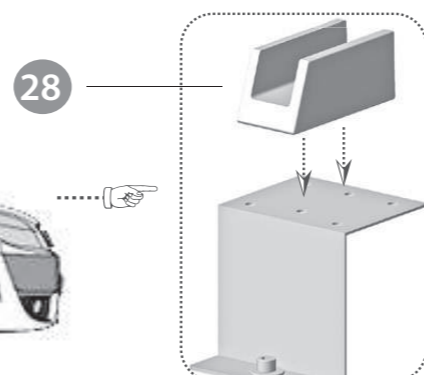

Zona delantera
Zone avant
Front zone
Zone anteriore
Vorderzone

• FIAT DOBLÓ | L2 H1 (2007-2009)

Zona delantera
Zone avant
Front zone
Zone anteriore
Vorderzone

• FIAT DOBLÓ II L2 H1 (2010->)
• OPEL COMBO D L2 H1 (12-18)

X= 350mm

X=215mm

Zona delantera
Zone avant
Front zone
Zone anteriore
Vorderzone

28

• TOYOTA LAND CRUISER J80 (90-97)

Zona delantera
Zone avant
Front zone
Zone anteriore
Vorderzone