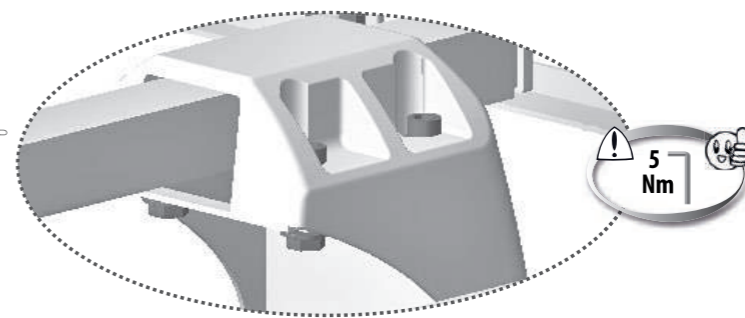

Zona delantera
Zone avant
Front zone
Zone anteriore
Vorderzone