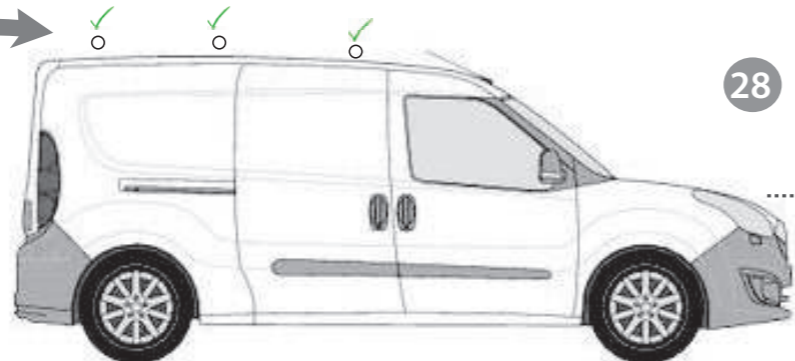

X= 350mm

X=215mm

Zona delantera
Zone avant
Front zone
Zone anteriore
Vorderzone

28

• TOYOTA LAND CRUISER J80 (90-97)

Zona delantera
Zone avant
Front zone
Zone anteriore
Vorderzone