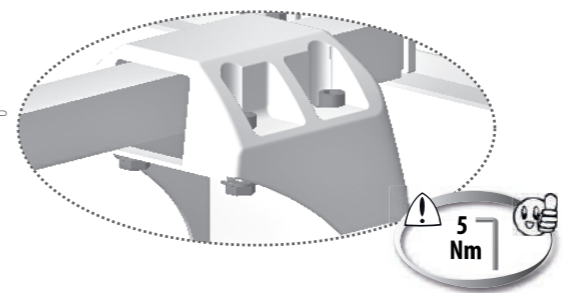

N		Q
20	 S-1350	1
21		2
22	 L-1120	4
23	 B-842	4
24	 T-1335	7
25		14
26		2
27		8
28	 CHA-M8	12
29	 ISO 7380 M8x40	14
30	 ISO 7380 M8x16	20
31	 DIN 125 Ø 8	34

N		Q
32		1

• CITROËN BERLINGO II (08-18)
• PEUGEOT PARTNER II (08-18)

Zona delantera
Zone avant
Front zone
Zone anteriore
Vorderzone

- CITROËN BERLINGO III (M) L1 H1 (2018)
- OPEL COMBO E (M) L1 H1 (2018)
- PEUGEOT PARTNER III (M) L1 H1 (2018)

Zona delantera
Zone avant
Front zone
Zone anteriore
Vorderzone