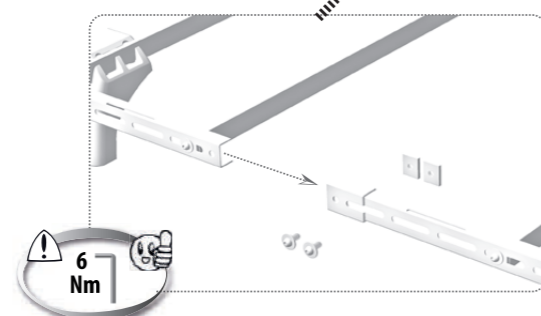

• NISSAN NV 200 (2009->)

Zona delantera
Zone avant
Front zone
Zone anteriore
Vorderzone