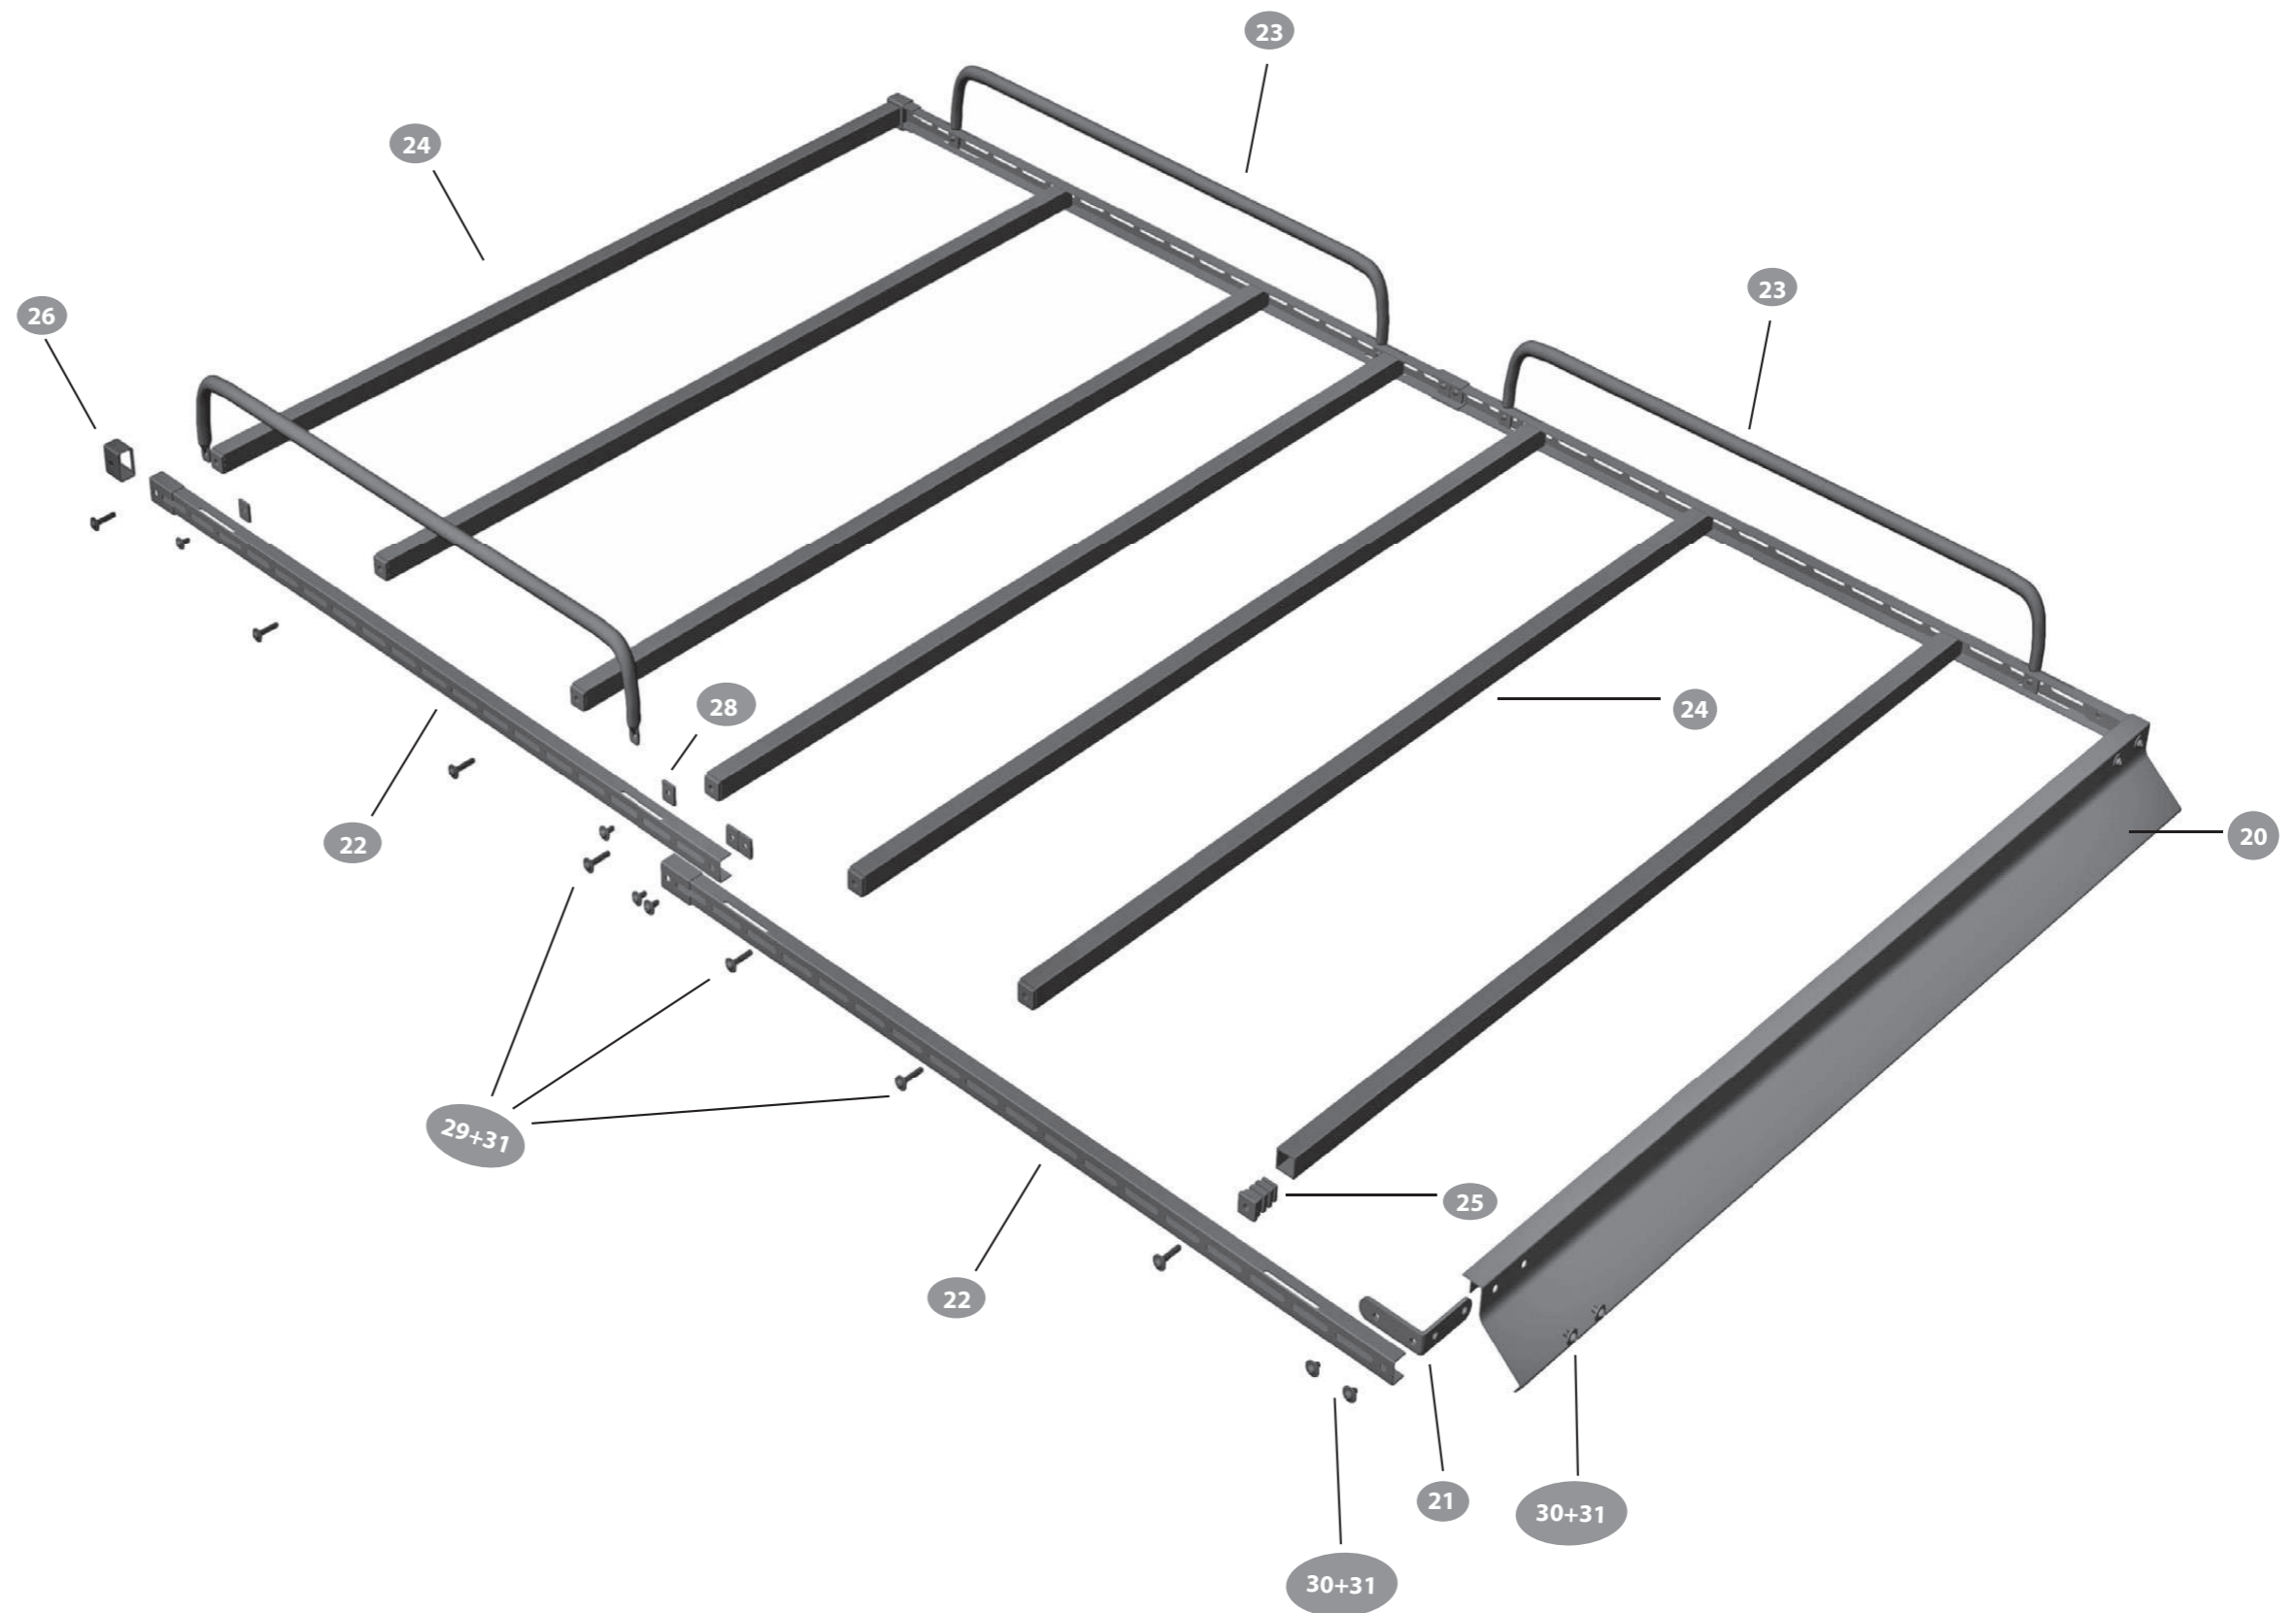

POOL-LINE ACCESORIOS, S.L.
C. Esqueis, 19. P. I. Can Barri
08415- Bigues i Riells. Barcelona (España)
www.pool-line.net

	200 KG. MAX.		
Nº HOMOLOGACIÓN: E9 26R-03.1042			
RECICLABLE			

123413

Rv: 01/2020

N		Q
20	 S-1350	1
21		2
22	 L-1120	4
23	 B-842	4
24	 T-1335	7
25		14
26		2
27		8
28	 CHA-M8	12
29	 ISO 7380 M8x40	14
30	 ISO 7380 M8x16	20
31	 DIN 125 Ø 8	34

N		Q
32		1

• CITROËN BERLINGO II (08-18)
• PEUGEOT PARTNER II (08-18)

X= 350mm

X=215mm

Zona delantera
Zone avant
Front zone
Zone anteriore
Vorderzone

28

• TOYOTA LAND CRUISER J80 (90-97)

Zona delantera
Zone avant
Front zone
Zone anteriore
Vorderzone