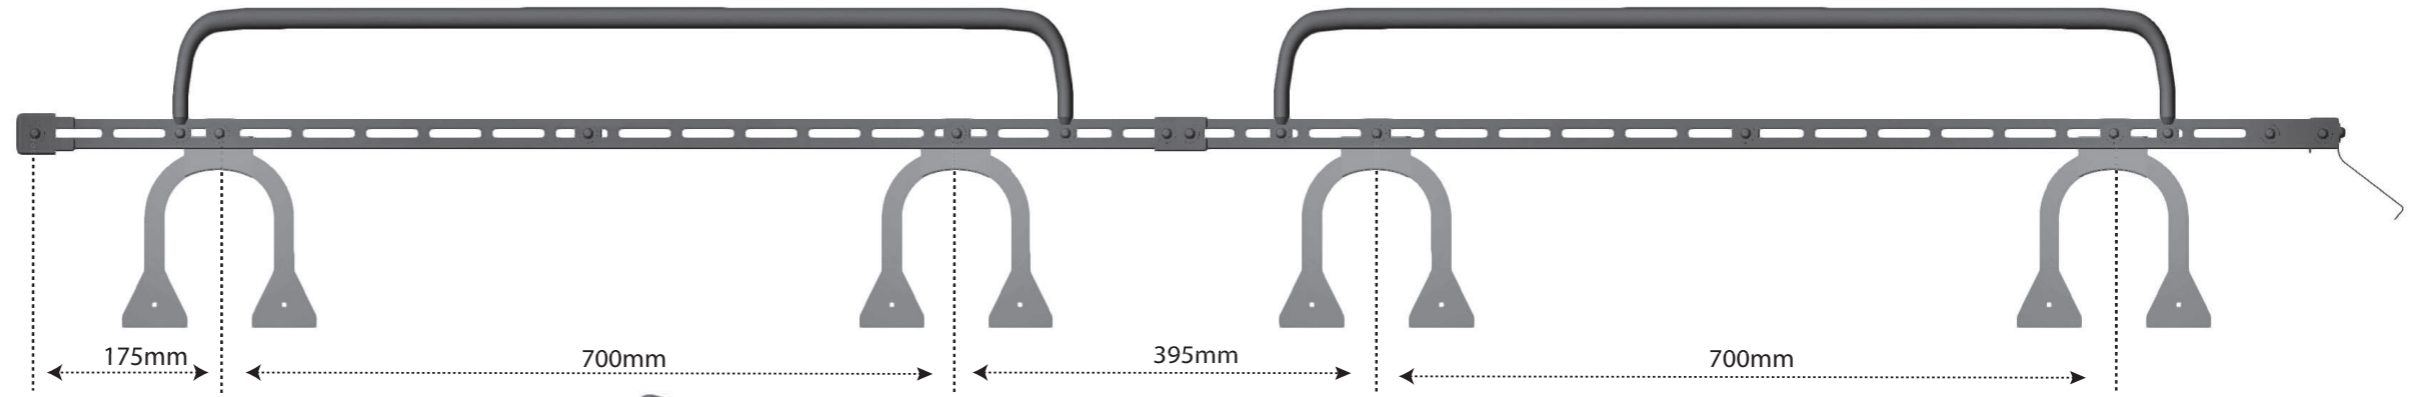

X= 350mm

X=215mm

Zona delantera
Zone avant
Front zone
Zone anteriore
Vorderzone

28

• TOYOTA LAND CRUISER J80 (90-97)

Zona delantera
Zone avant
Front zone
Zone anteriore
Vorderzone