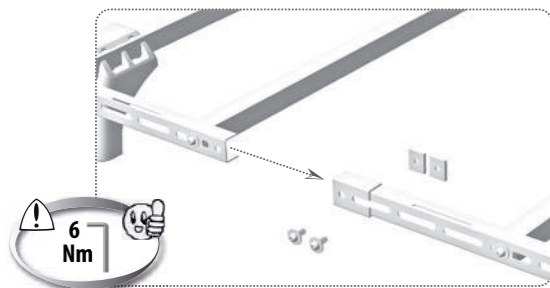

Zona delantera
Zone avant
Front zone
Zone anteriore
Vorderzone