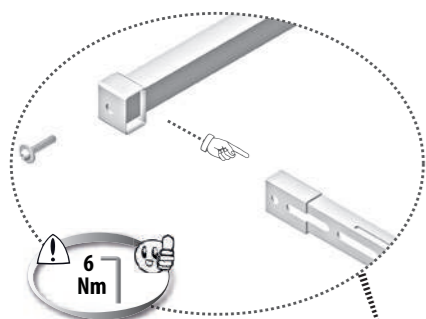

Zona delantera
Zone avant
Front zone
Zone anteriore
Vorderzone

• FIAT DOBLÓ | L2 H1 (2007-2009)

Zona delantera
Zone avant
Front zone
Zone anteriore
Vorderzone

• FIAT DOBLÓ II L2 H1 (2010->)
• OPEL COMBO D L2 H1 (12-18)

X= 350mm

X=215mm

Zona delantera
Zone avant
Front zone
Zone anteriore
Vorderzone

28

• TOYOTA LAND CRUISER J80 (90-97)

Zona delantera
Zone avant
Front zone
Zone anteriore
Vorderzone