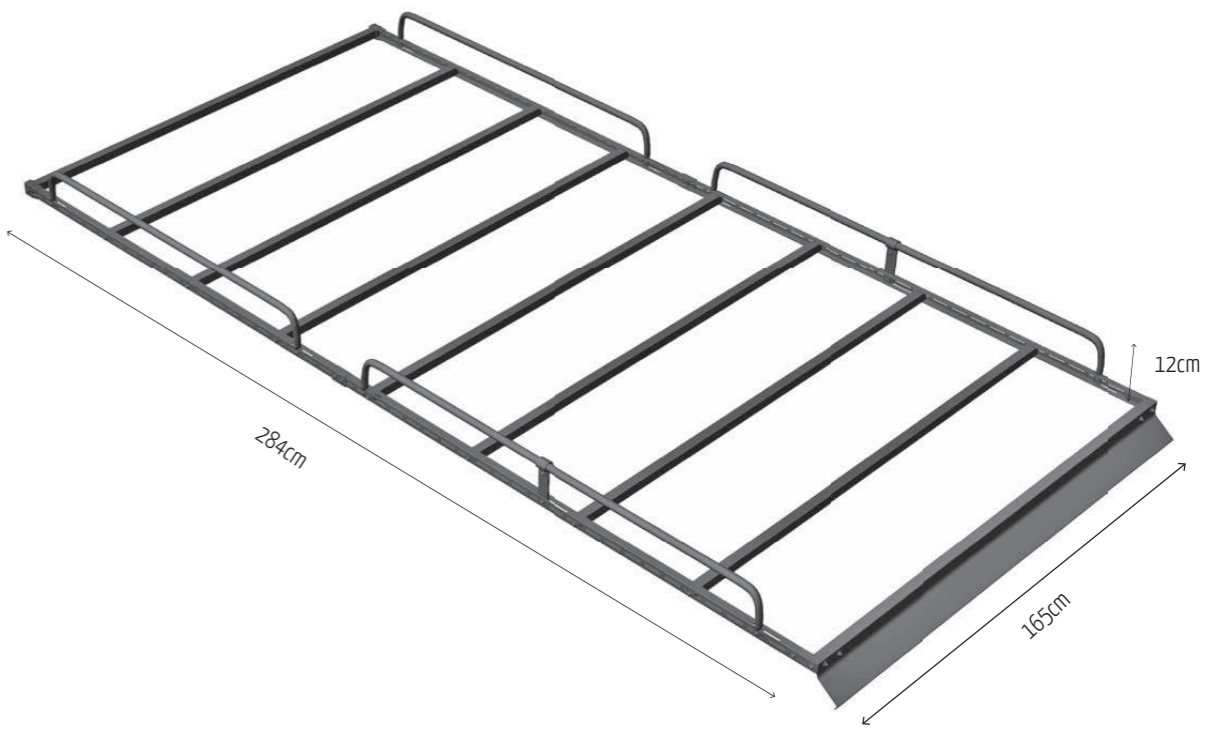

POOL-LINE ACCESORIOS, S.L.
 C. Esqueis, 19. P. I. Can Barri
 08415- Bigues i Riells. Barcelona (España)
 www.pool-line.net

	200	 KG. MAX.
Nº HOMOLOGACIÓN: E9 26R-03.1042		
		 RECICLABLE

123580

Rv: 01/2020