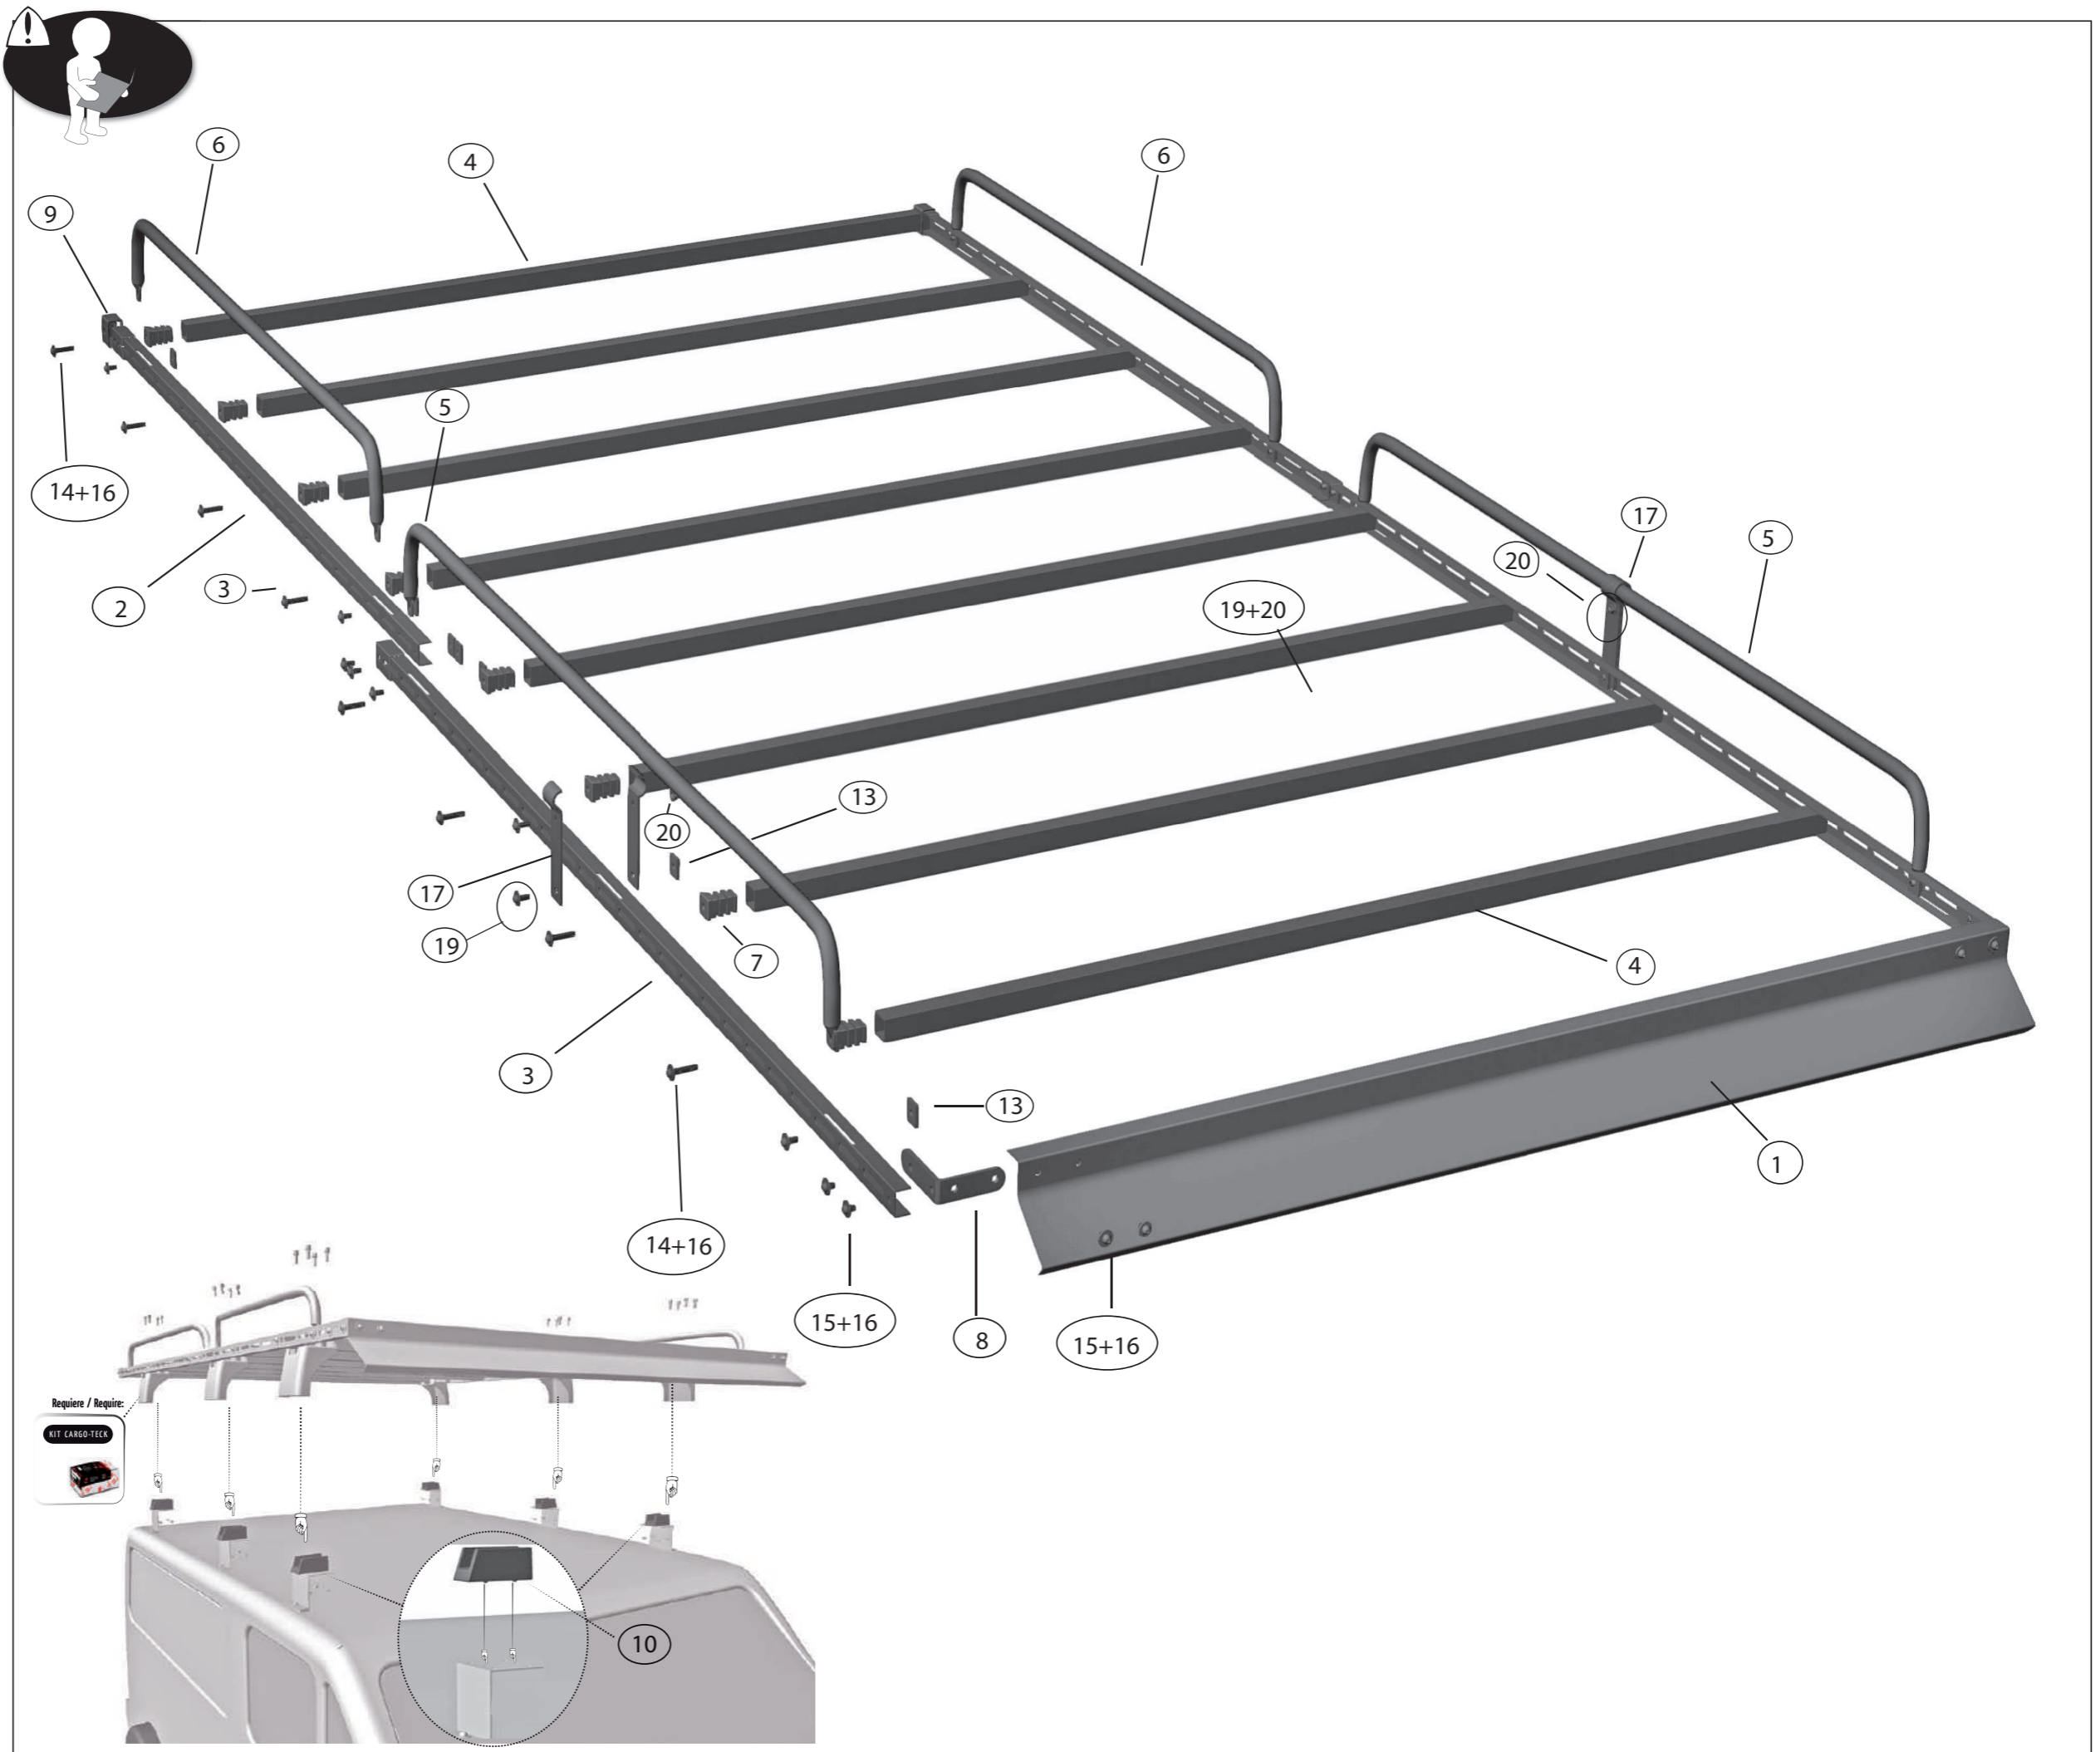

N		Q
1	 S-1650	1
2	 L-1540	2
3	 L-1300	2
4	 T-1635	8
5	 B-1262	2
6	 B-1022	2
7	 CHA-M8	16
8	 L-shaped bracket	2
9	 U-shaped bracket	2
10	 L-shaped bracket	8
12	 Hex key	1
13	 CHA-M8	14
14	 ISO 7380 M8x40	16
15	 ISO 7380 M8x16	22
16	 DIN 125 Ø 8	38
17	 L-shaped bracket	4
19	 DIN 603 M6x12	2
20	 DIN 6923 M6	2