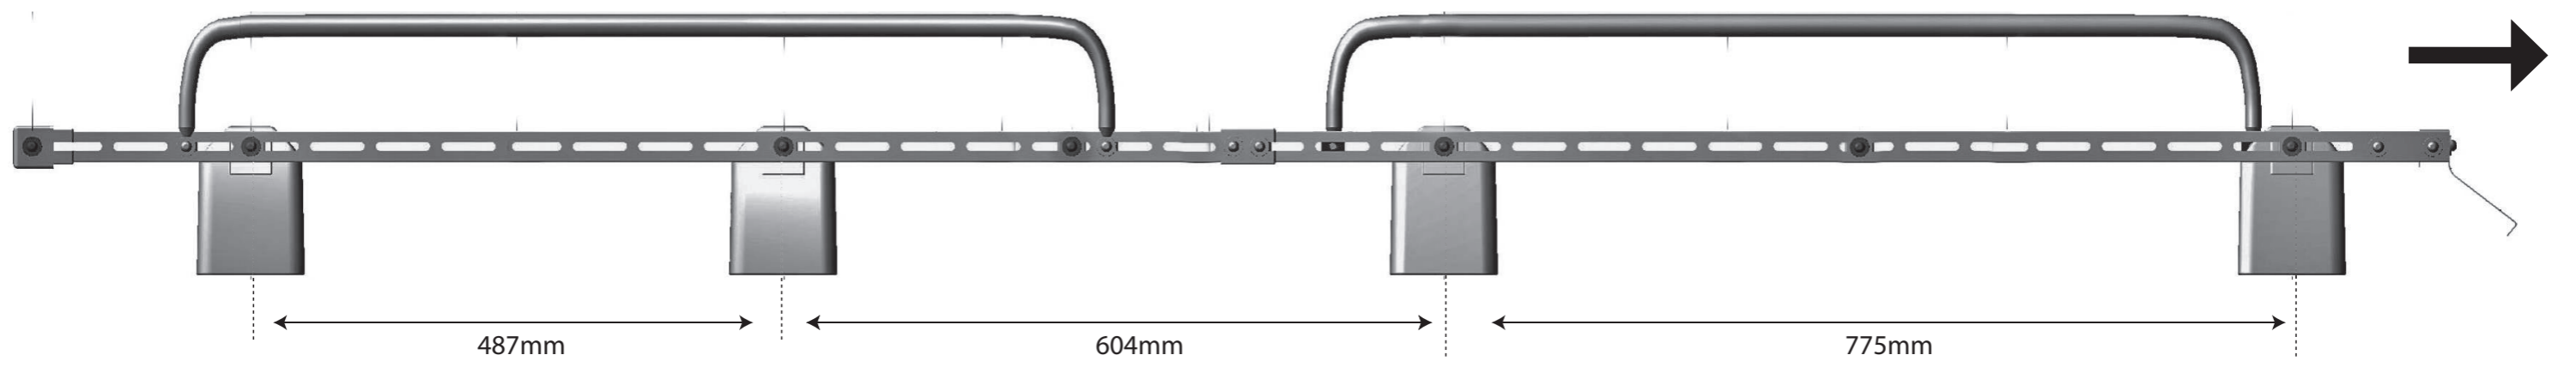

Zona delantera
Zone avant
Front zone
Zone anteriore
Vorderzone

1350mm

VOLKSWAGEN CADDY MAXI L2 (2011->)

Zona delantera
Zone avant
Front zone
Zone anteriore
Vorderzone

487mm

604mm

775mm

1