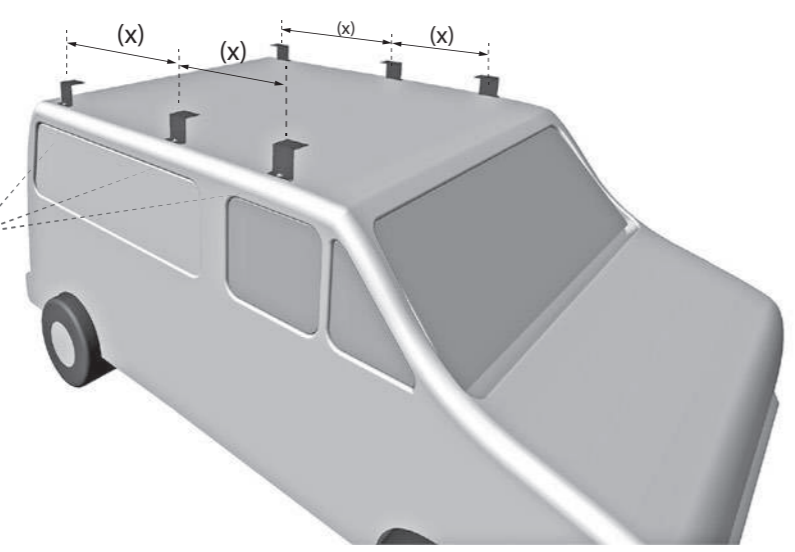

Zona delantera
Zone avant
Front zone
Zone anteriore
Vorderzone

1350mm

VOLKSWAGEN CADDY MAXI L2 (2011->)

Zona delantera
Zone avant
Front zone
Zone anteriore
Vorderzone

487mm

604mm

775mm

1