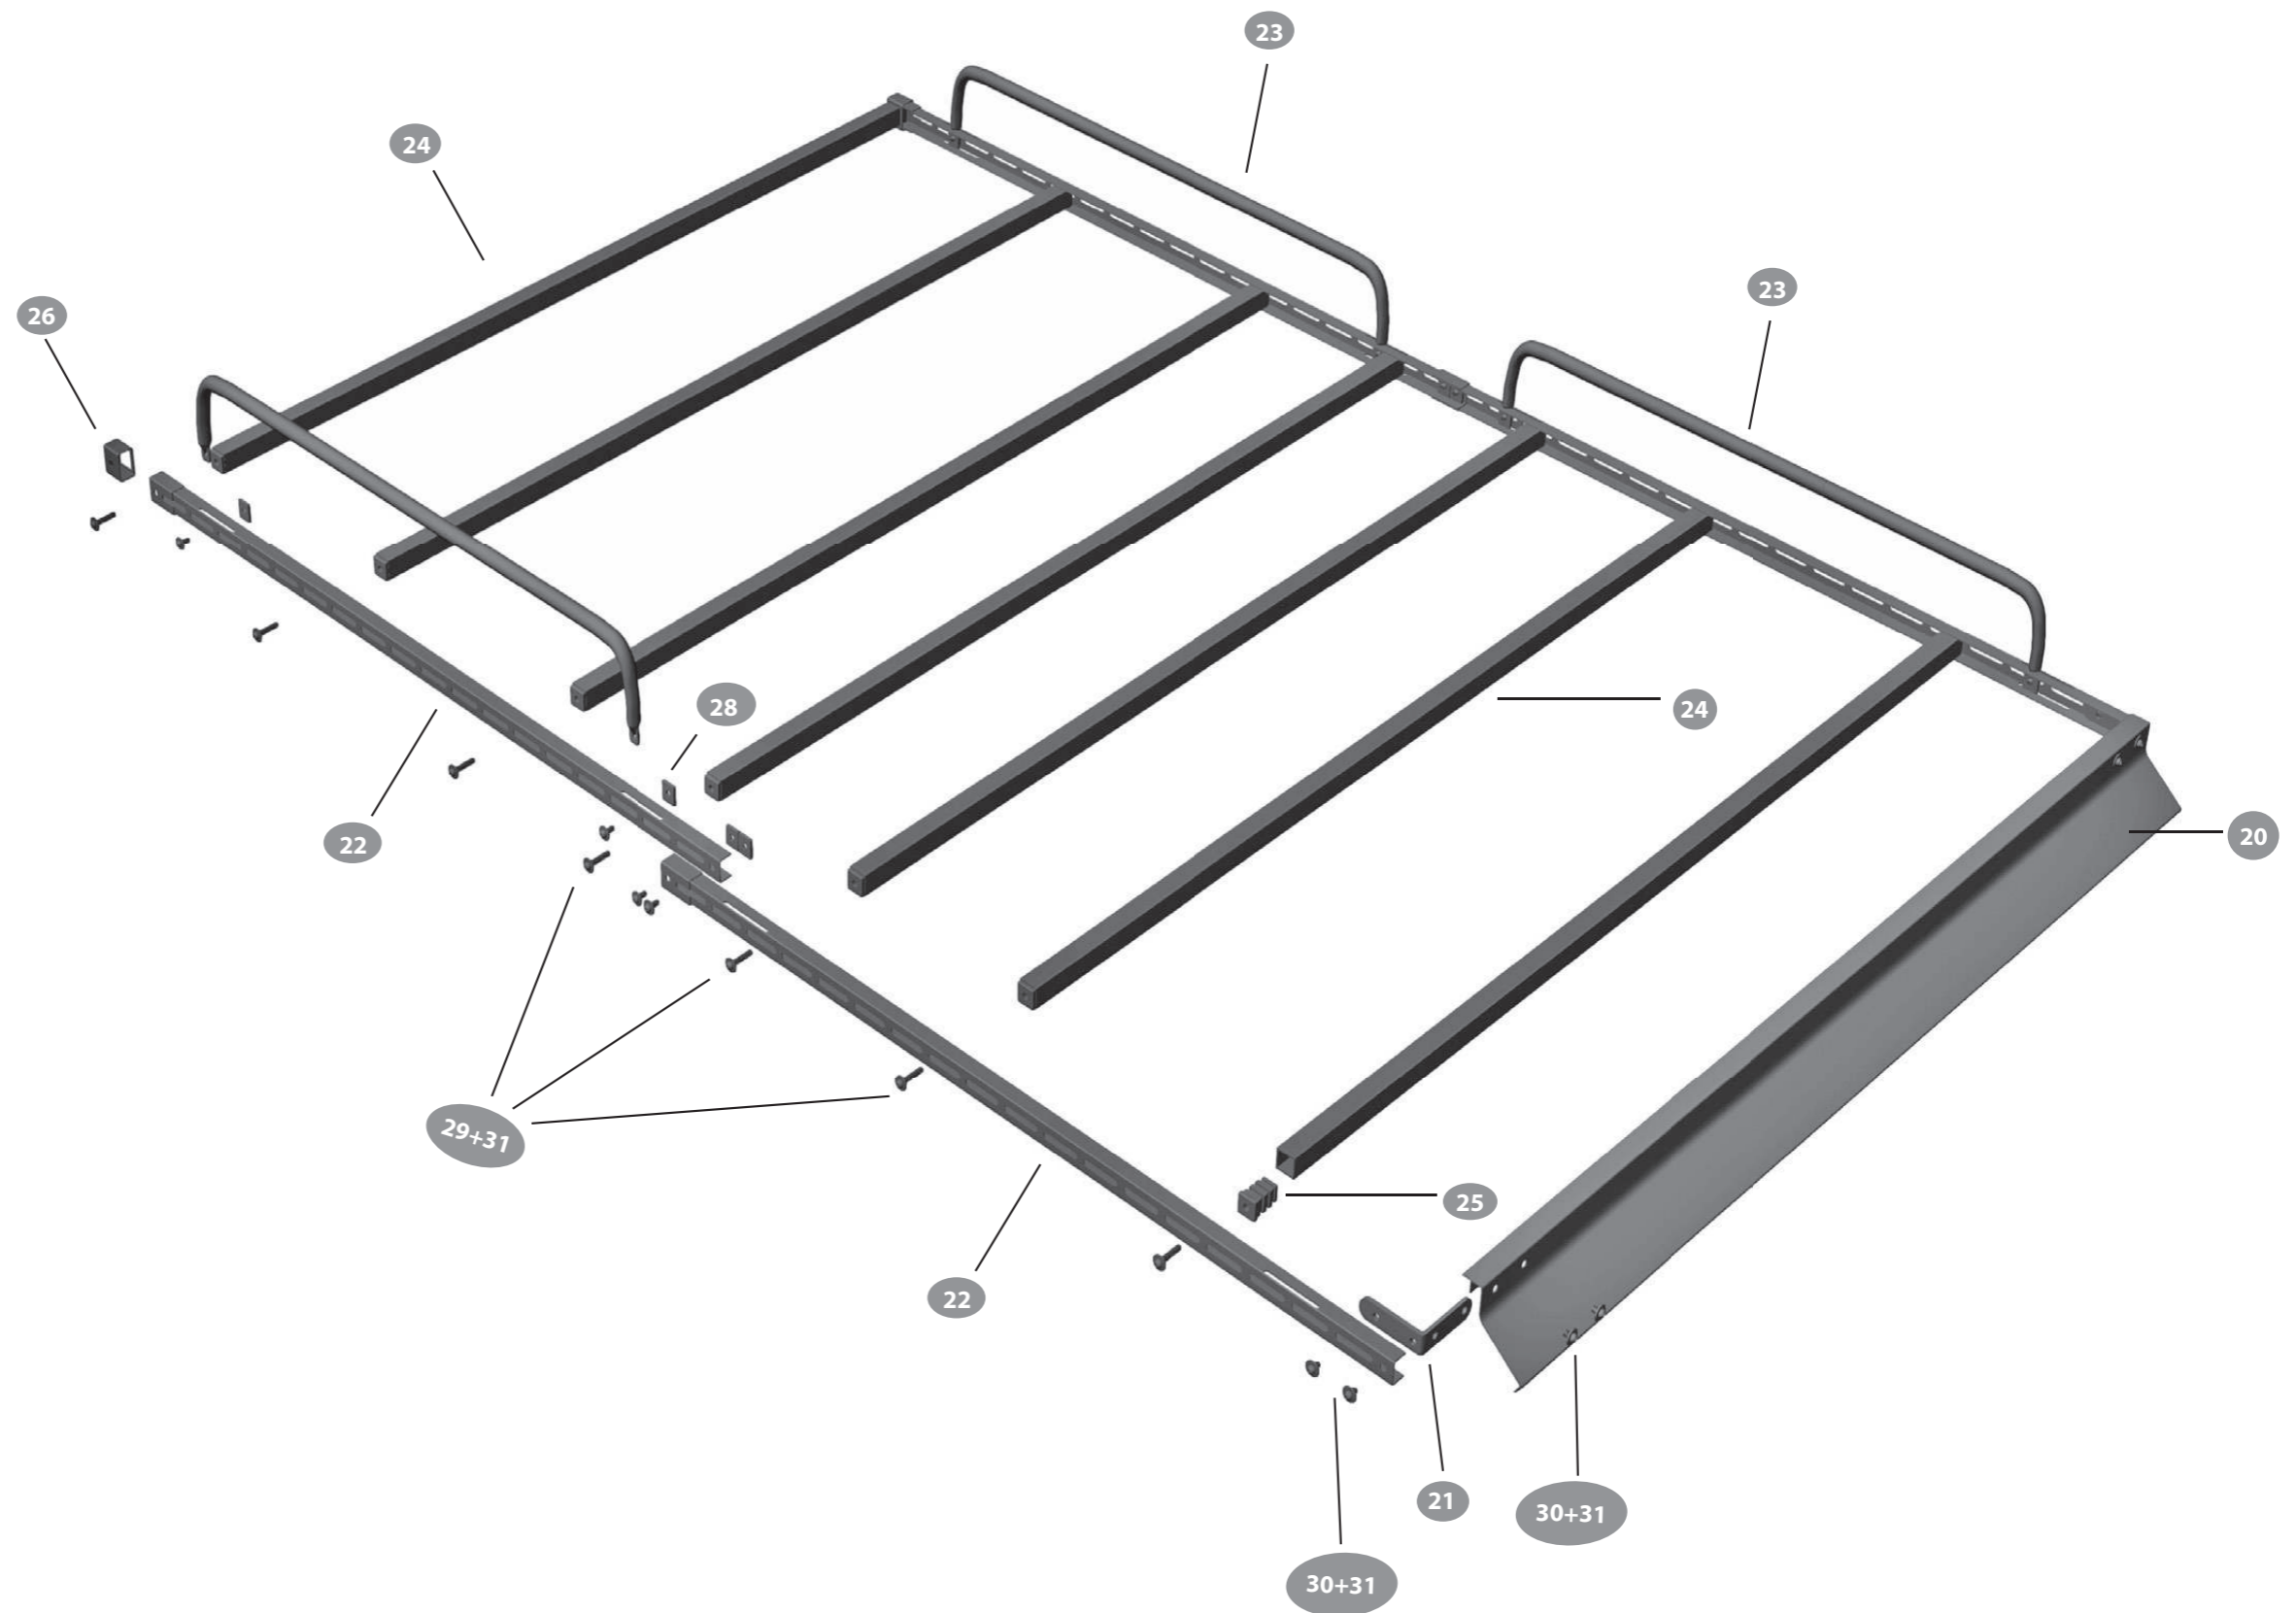

POOL-LINE ACCESORIOS, S.L.
 C. Esqueis, 19. P. I. Can Barri
 08415- Bigues i Riells. Barcelona (España)
 www.pool-line.net

200 KG. MAX.
Nº HOMOLOGACIÓN: E9 26R-03.1042
<div style="display: flex; justify-content: space-around; align-items: center;"> </div> RECICLABLE

123417

Rv: 01/2020

N		Q
20	 S-1250	1
21		2
22	 L-1120	4
23	 B-842	4
24	 T-1235	7
25		14
26		2
27		8
28	 CHA-M8	12
29	 ISO 7380 M8x40	14
30	 ISO 7380 M8x16	20
31	 DIN 125 Ø 8	34

N		Q
32		1

NISSAN KUBISTAR L2 / RENAULT KANGOO I L2 (97-09)

Zona delantera
Zone avant
Front zone
Zone anteriore
Vorderzone

1350mm

VOLKSWAGEN CADDY MAXI L2 (2011->)

Zona delantera
Zone avant
Front zone
Zone anteriore
Vorderzone

487mm

604mm

775mm

1