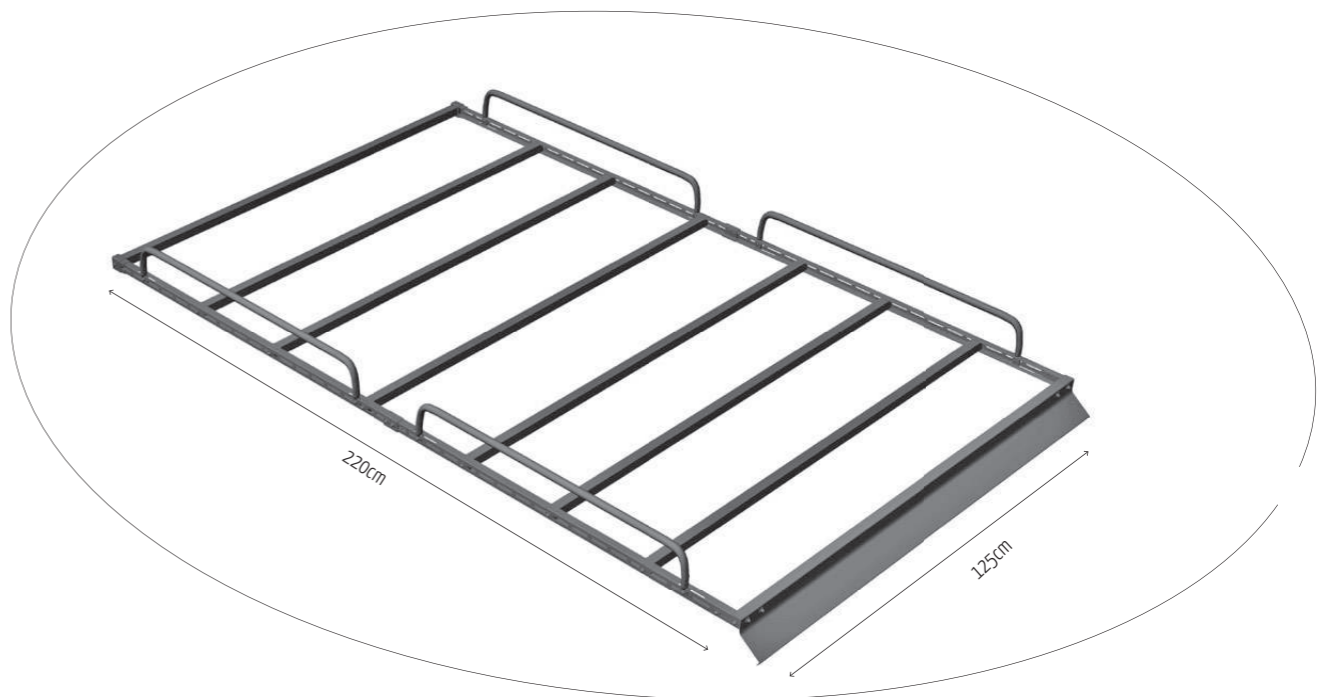

- **E** Instrucciones de montaje
- **C** Instruccions de muntatge
- **GB** Assembly instructions
- **F** Instruction de montage
- **D** Montageanleitung
- **PT** Instruções de montagem
- **I** Istruzioni di montaggio
- **PL** Instrukcja montażu
- **CZ** Montážní návod
- **HU** Szerelési Utasítás
- **RO** Instrucțiuni de montaj
- **HR** Detaljne upute
- **TU** Öncelikle montaj

POOL-LINE ACCESORIOS, S.L.
C. Esqueis, 19. P. I. Can Barri
08415- Bigues i Riells. Barcelona (España)
www.pool-line.net

200 KG. MAX.
Nº HOMOLOGACIÓN: E9 26R-03.1042
RECICLABLE

123417

Rv: 01/2020