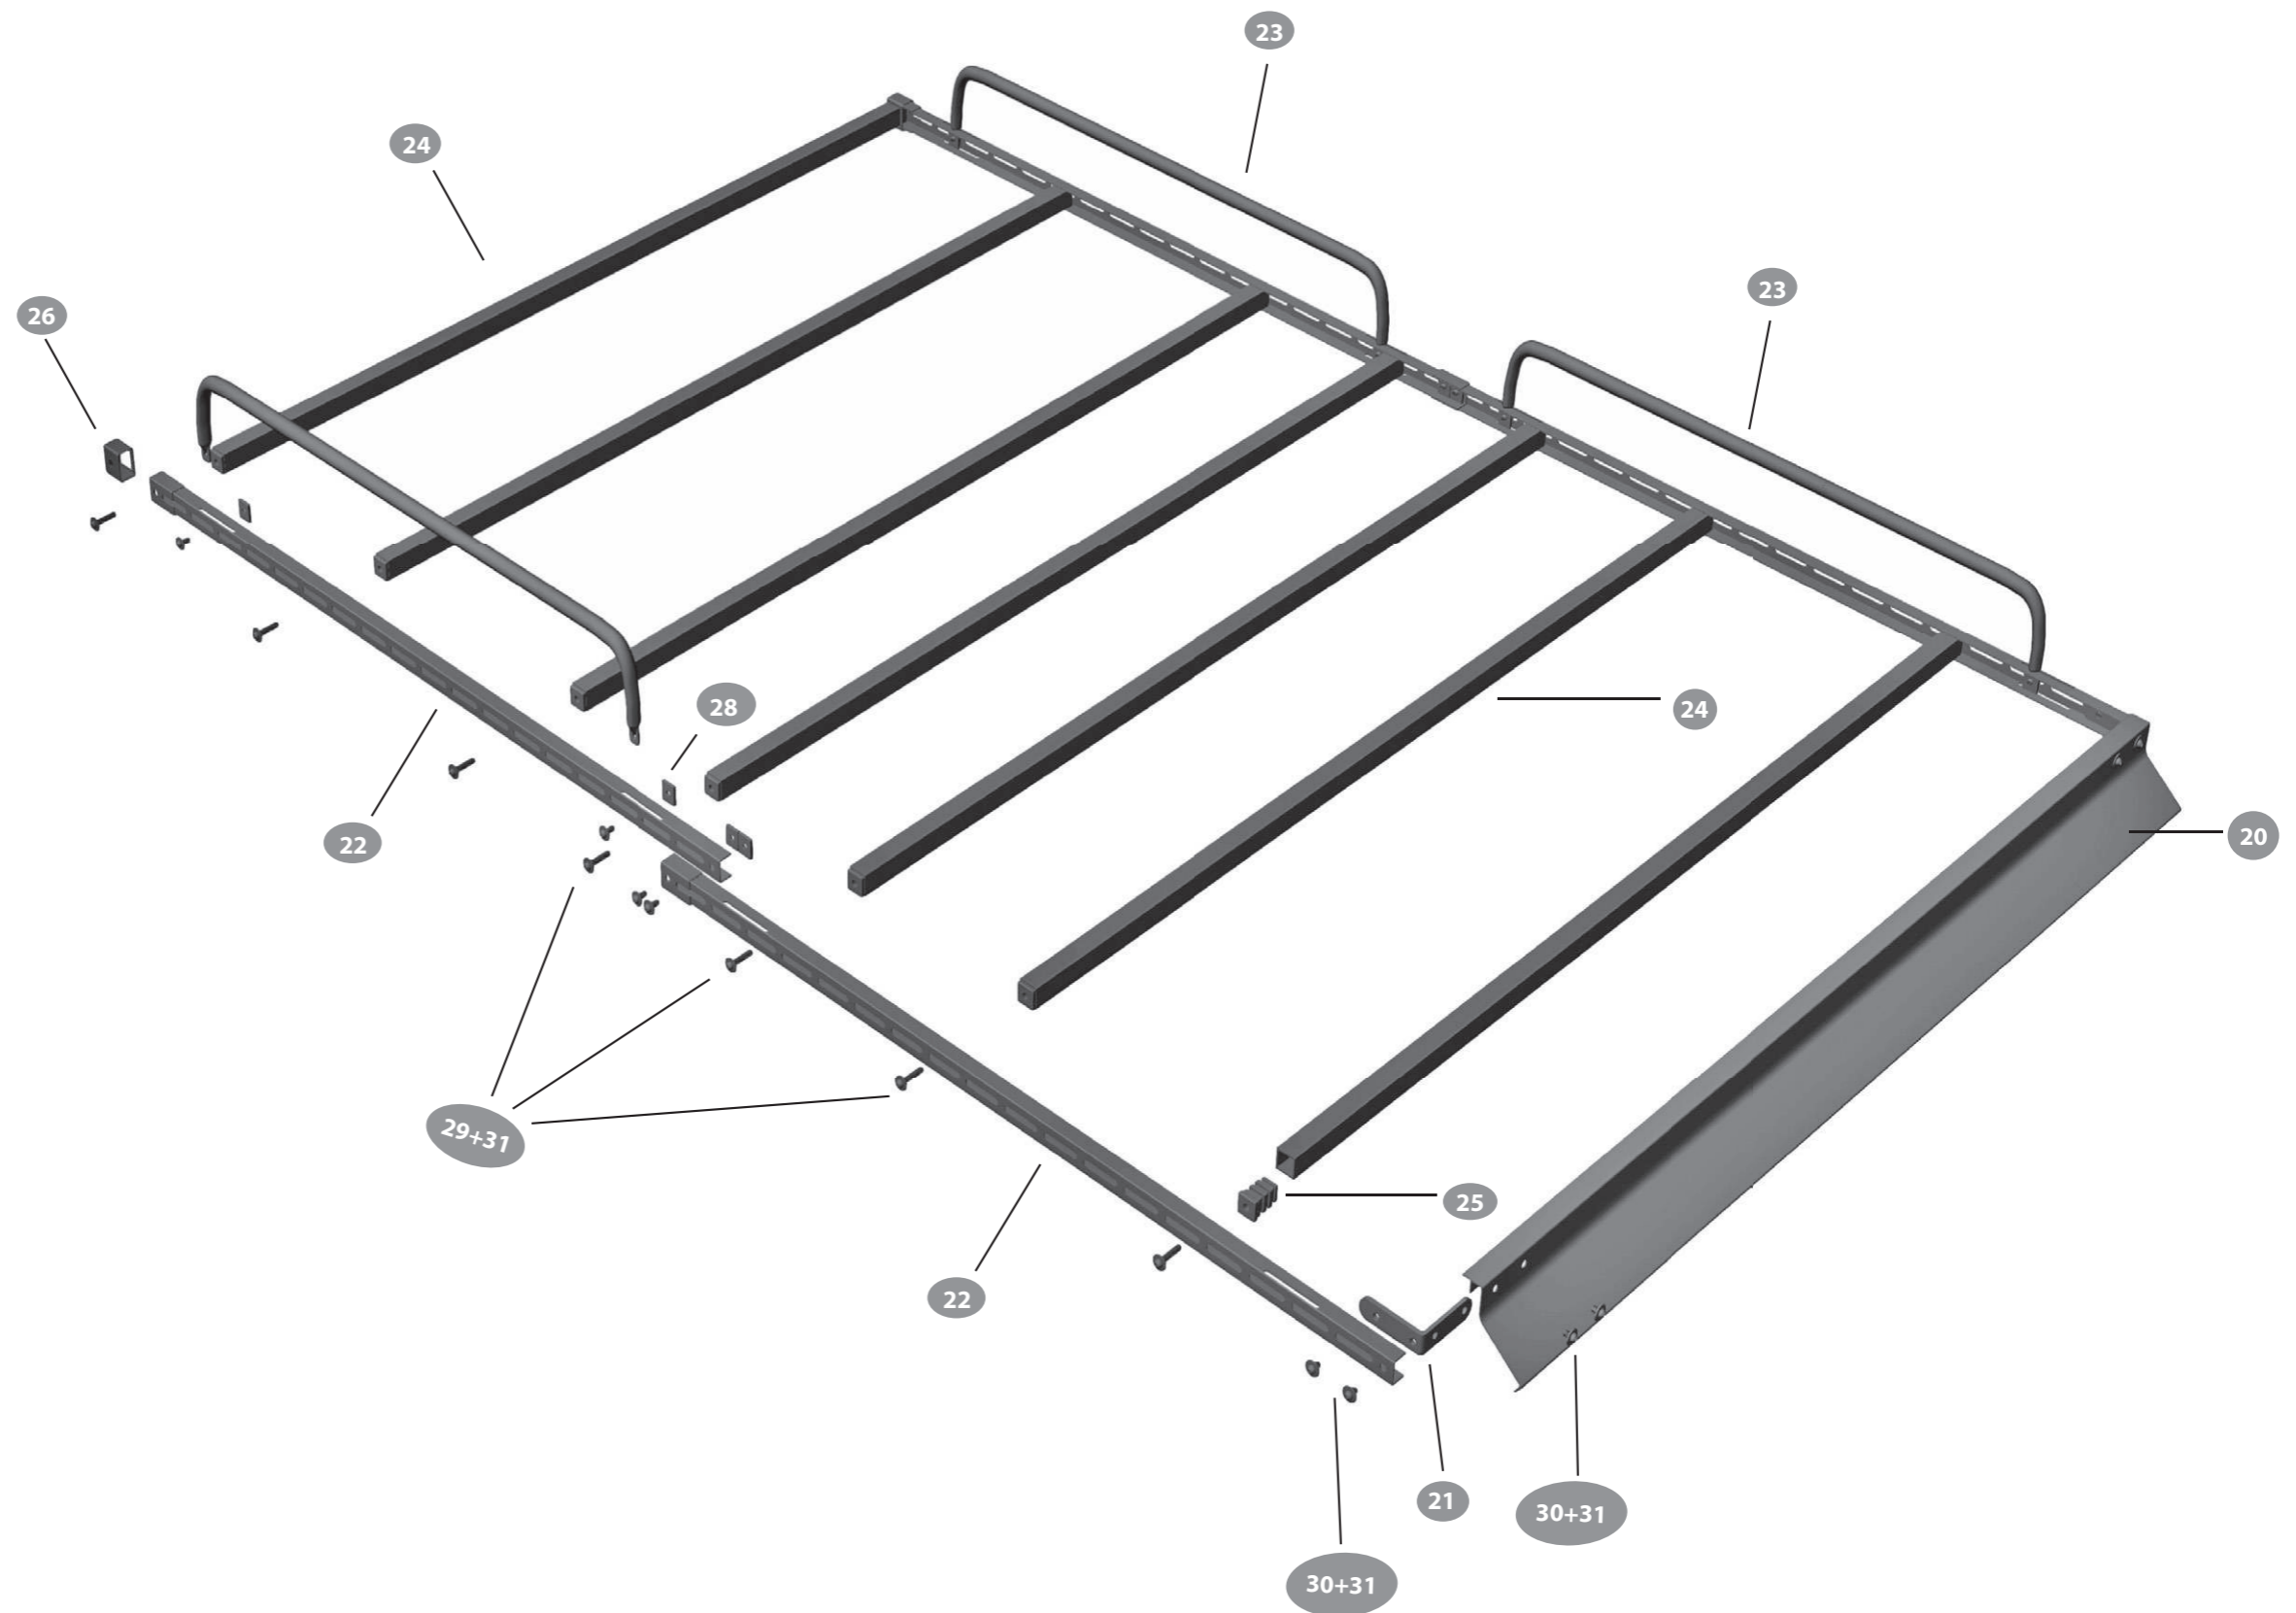

POOL-LINE ACCESORIOS, S.L.  
 C. Esqueis, 19. P. I. Can Barri  
 08415- Bigues i Riells. Barcelona (España)  
 www.pool-line.net

<span style="font-size: 2em; font-weight: bold; margin-left: 20px;">200</span> <span style="font-size: 1.5em; font-weight: bold; margin-left: 10px;">KG.</span> <span style="font-size: 0.8em; font-weight: bold; margin-left: 10px;">MAX.</span>
Nº HOMOLOGACIÓN: <span style="border: 1px solid black; border-radius: 50%; padding: 2px 5px;">E9</span> 26R-03.1042
<span style="font-size: 0.8em; font-weight: bold; margin-left: 10px;">RECICLABLE</span>

123412

Rv: 06/2023

N		Q
20	 S-1250	1
21		2
22	 L-1120	4
23	 B-842	4
24	 T-1235	7
25		14
26		2
27		8
28	 CHA-M8	12
29	 ISO 7380 M8x40	14
30	 ISO 7380 M8x16	20
31	 DIN 125 Ø 8	34

N		Q
32		1

**CITROËN C15**

Zona delantera  
Zone avant  
Front zone  
Zone anteriore  
Vorderzone