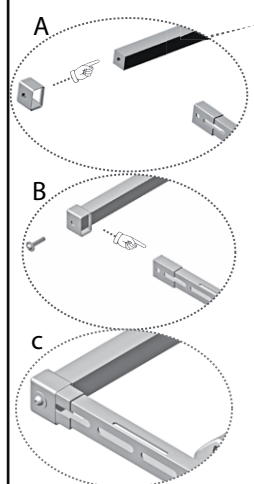

KIT CARGO-TECK FEET

1

2

3

6 Nm

4

5

6