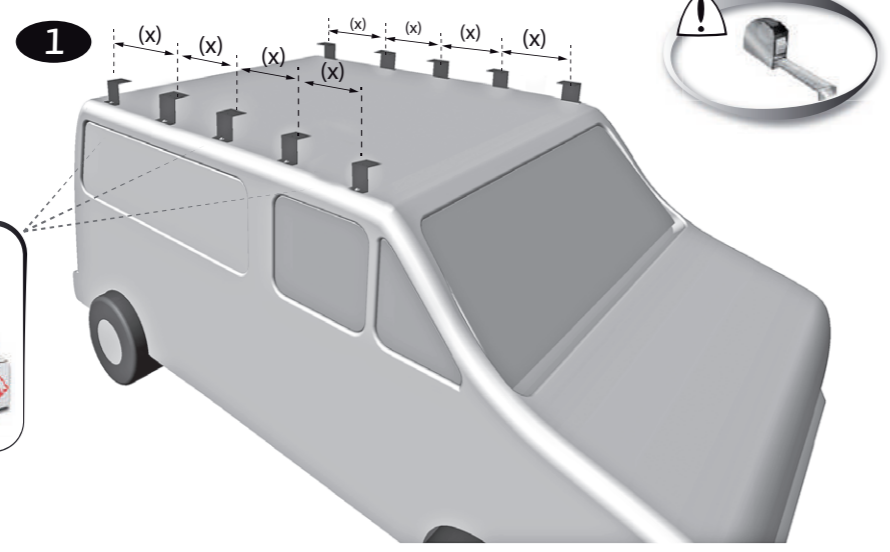

KIT CARGO-TECK