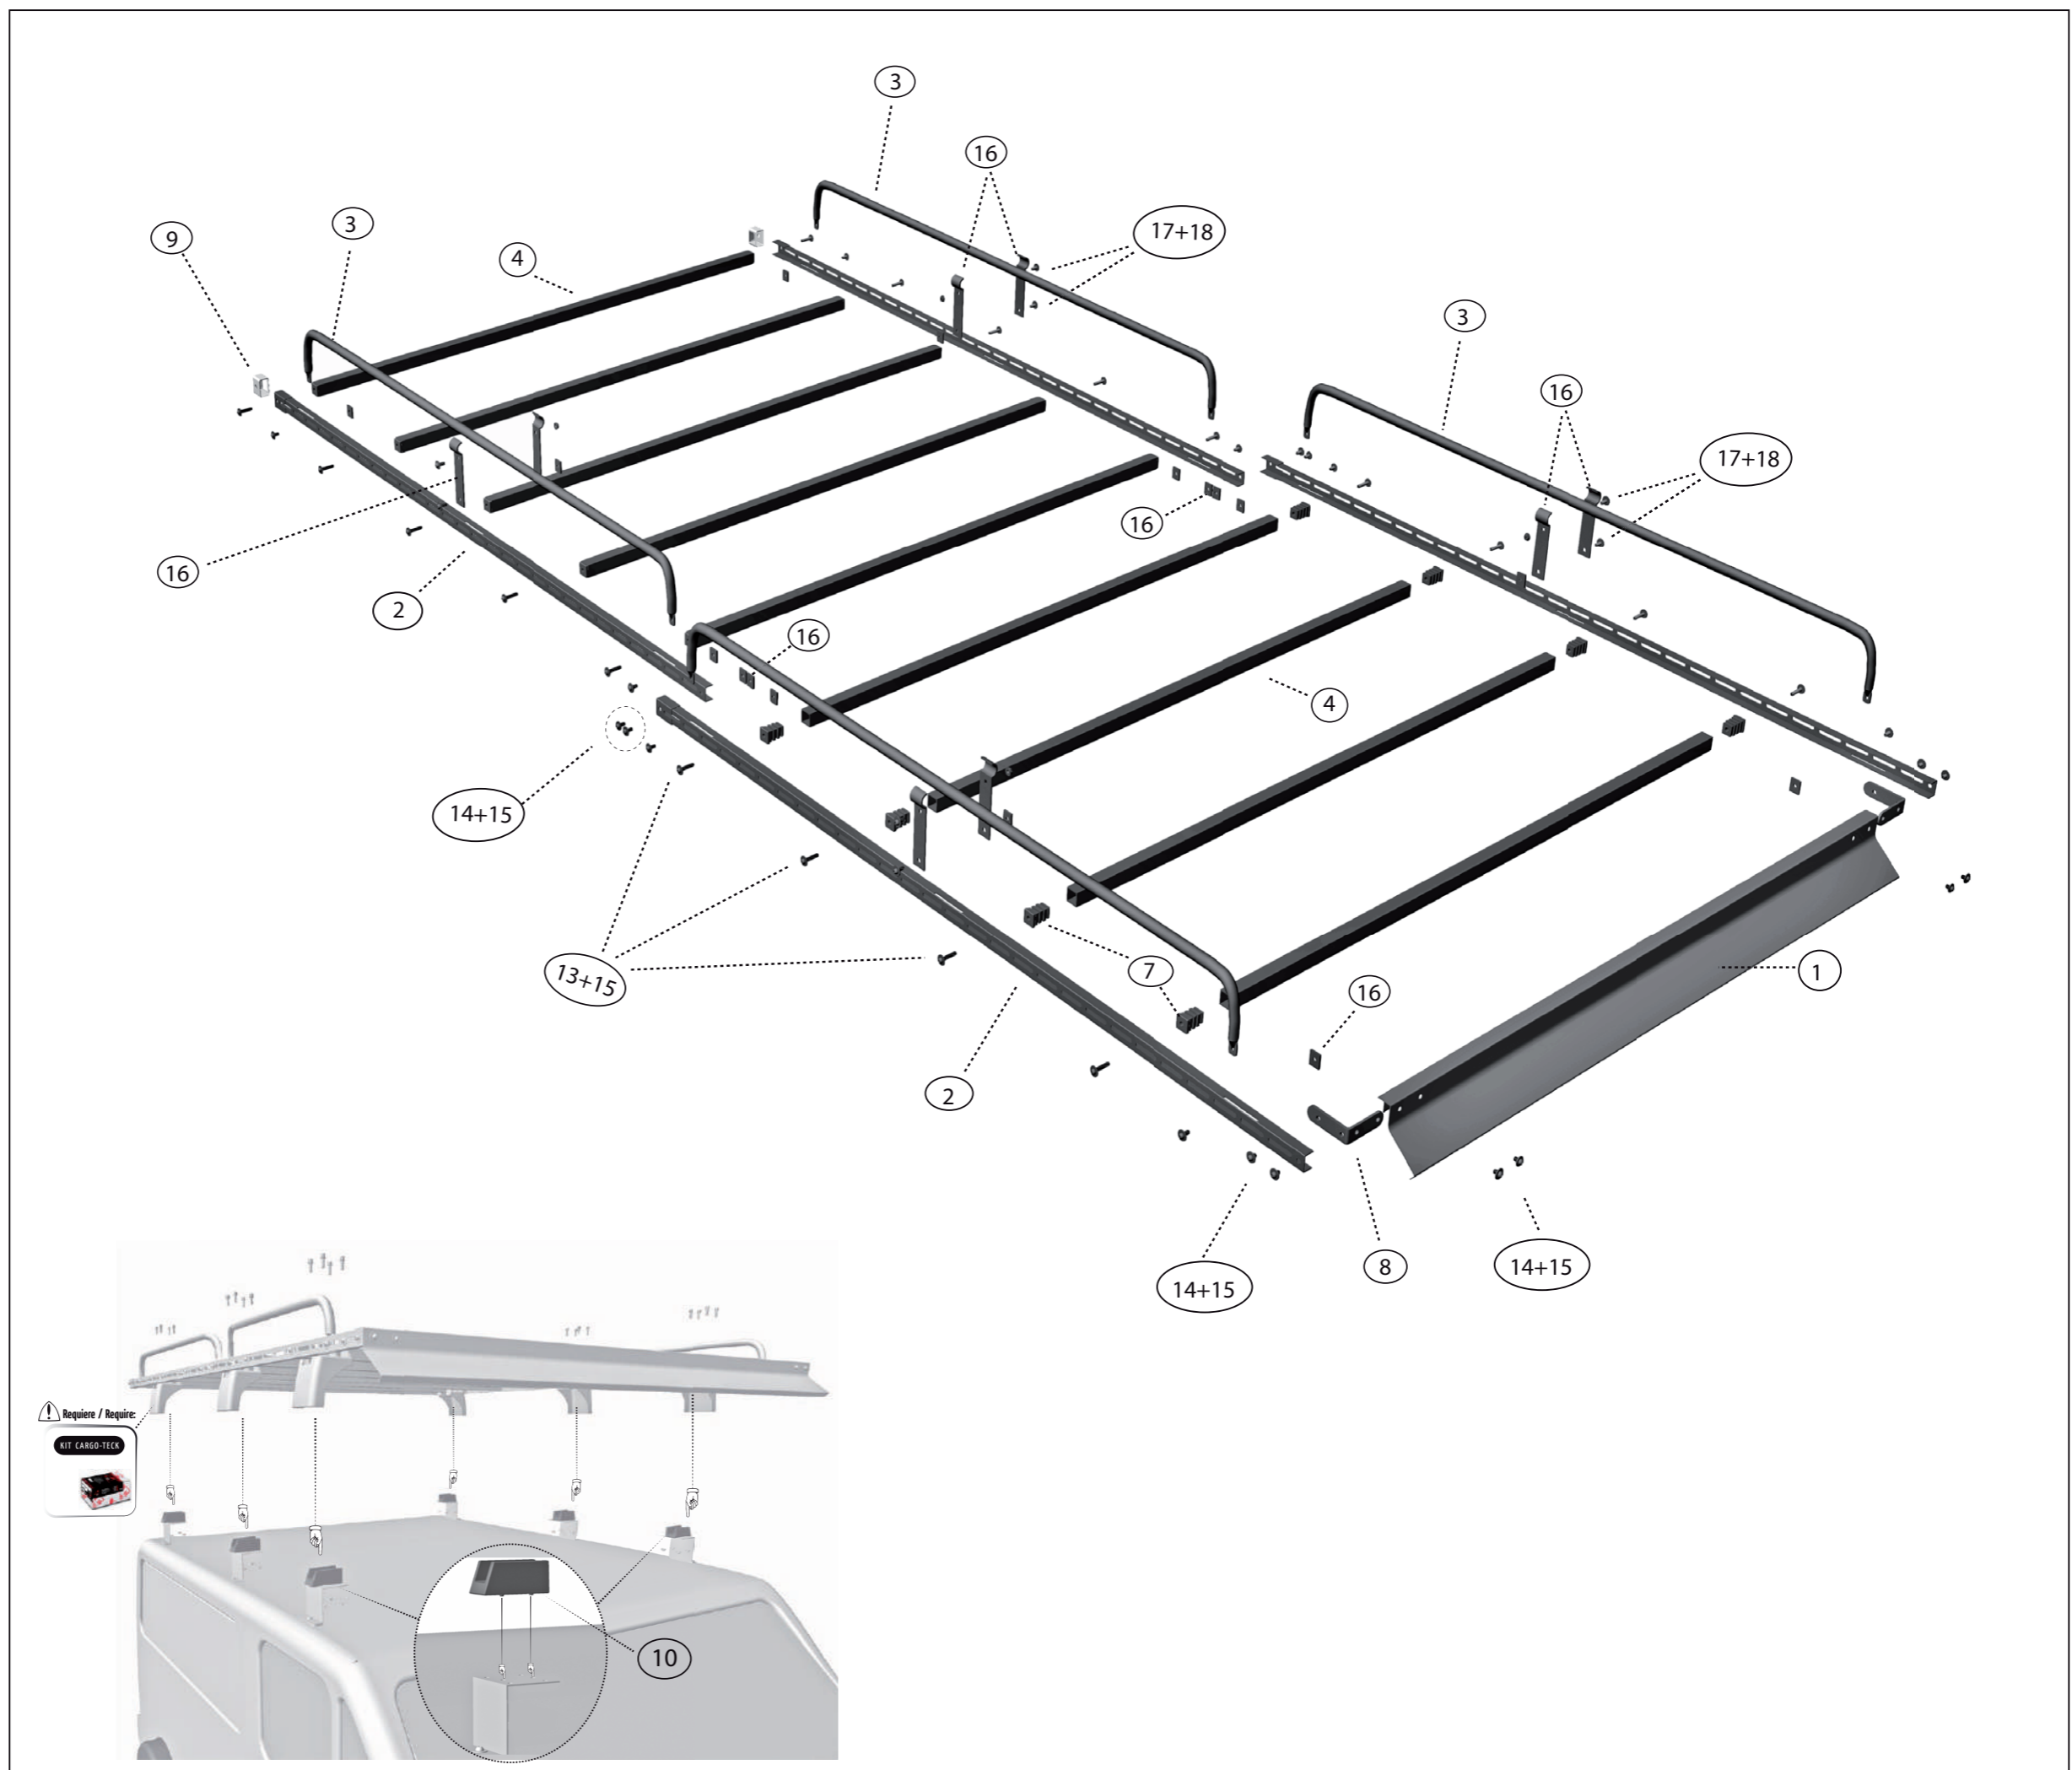

POOL-LINE ACCESORIOS, S.L.
 C. Esqueis, 19. P. I. Can Barri
 08415- Bigues i Riells. Barcelona (España)
 www.pool-line.net

	200 KG. MAX.
Nº HOMOLOGACIÓN: E9 26R-03.1042	
RECICLABLE	

123618

Rv: 11/2022

N		Q
1	 S-185	1
2	 L-1540	4
3	 B-1262	4
4	 T-1835	9
7		18
8		2
9		2
10		8
11		1
12	 CHA-M8	16
13	 ISO 7380 M8x40	18
14	 ISO 7380 M8x16	24
15	 DIN 125 Ø 8	42
16		8
17	 DIN 603 M6x12	4
18	 DIN 6923 M6	4