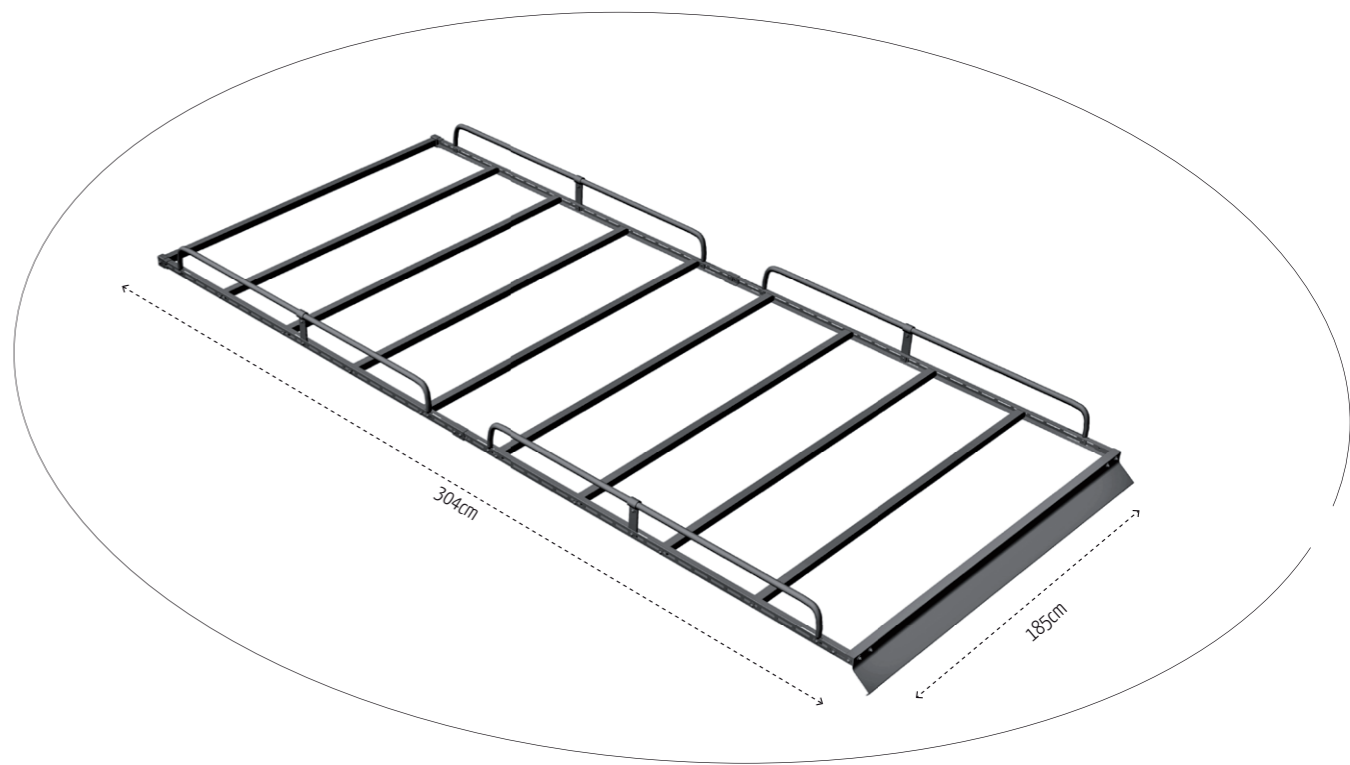

KIT CARGO-TECK

KIT CARGO-TECK FEET

- E** Instrucciones de montaje
- C** Instruccions de muntatge
- GB** Assembly instructions
- F** Instruction de montage
- D** Montageanleitung
- PT** Instruções de montagem
- I** Istruzioni di montaggio
- PL** Instrukcja montażu
- CZ** Montážní návod
- HU** Szerelési Utasítás
- RO** Instrucțiuni de montaj
- HR** Detaljne upute
- TU** Öncelikle montaj

POOL-LINE ACCESORIOS, S.L.
 C. Esqueis, 19. P. I. Can Barri
 08415- Bigues i Riells. Barcelona (España)
 www.pool-line.net

	200 KG. MAX.
Nº HOMOLOGACIÓN: E9 26R-03.1042	
RECICLABLE	

123618

Rv: 11/2022

N		Q
1	 S-185	1
2	 L-1540	4
3	 B-1262	4
4	 T-1835	9
7		18
8		2
9		2
10		8
11		1
12	 CHA-M8	16
13	 ISO 7380 M8x40	18
14	 ISO 7380 M8x16	24
15	 DIN 125 Ø 8	42
16		8
17	 DIN 603 M6x12	4
18	 DIN 6923 M6	4