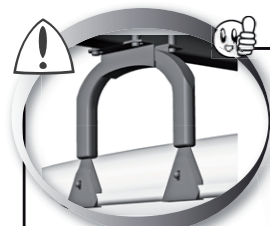

KIT CARGO-TECK FEET

1

2

3

6 Nm

4

5

6