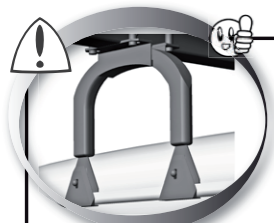

KIT CARGO-TECK FEET