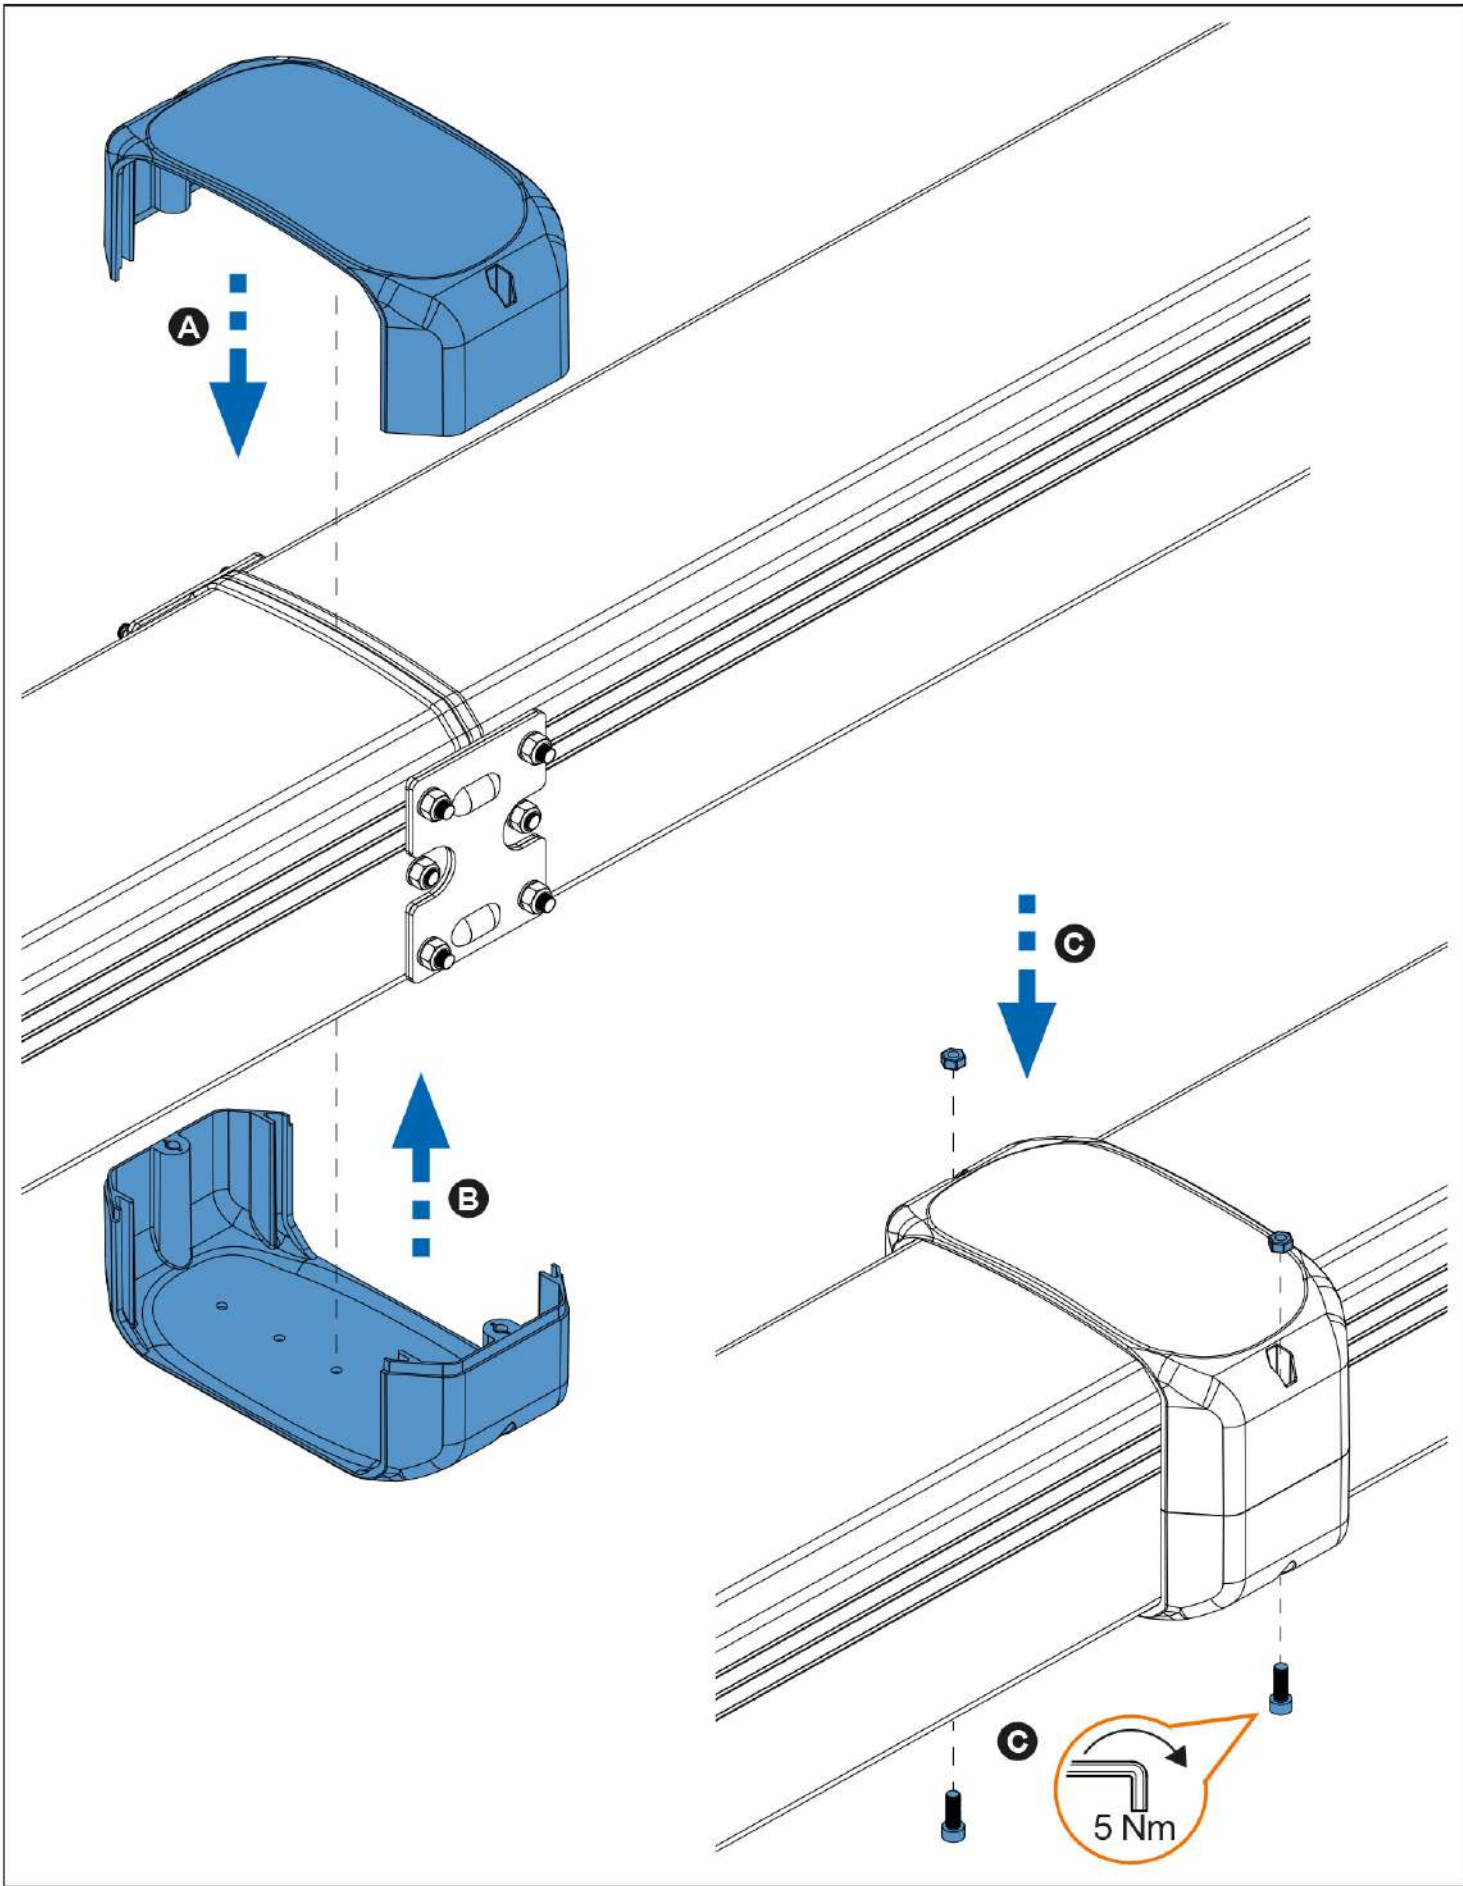

2.

941-036 CRUZ Pipe Carrier
2 m / 80''

941-037 CRUZ Pipe Carrier
3 m / 120''

pág. 3,4,5,6,7,8,9,13

pág. 3,4,5,6,10,11,12,13

941-035 CRUZ Pipe Carrier
extension +1 m / 40''

pág. 3,4,5

3.

4. 

5.

6. 

7.

8.

9.

10.

11.