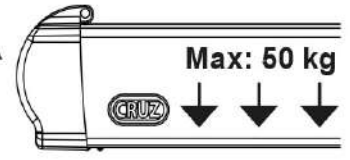

941-035/6/7

Lv7 2022-r1

Modelo-model:

CRUZ Pipe Carrier

Lote-Lot-Lot-Lot:

Peso-Weight-Poids-Gewicht:

Max. 66 uds.
Ø 15mm

CRUZBER SAU
ES-A14018311
P.I. Las Salinas II
14960 - Rute - Spain
cruz-products.com

1.

x1

x1

					 Peso Weight	Lote Lot
941-035	-	1x (716-397)	1x (012-327) 1x (012-328)	1x (857-060) 1x (857-062)	4,50 kg 9,92 lbs	01/22
941-036	2x (821-017)	-	1x (012-327) 1x (012-328)	1x (857-060) 1x (857-061)	8,40 kg 18,52 lbs	01/22
941-037	2x (821-017)	1x (716-397)	2x (012-327) 2x (012-328)	2x (857-060) 1x (857-061)	12,30 Kg 27,17 lbs	01/22