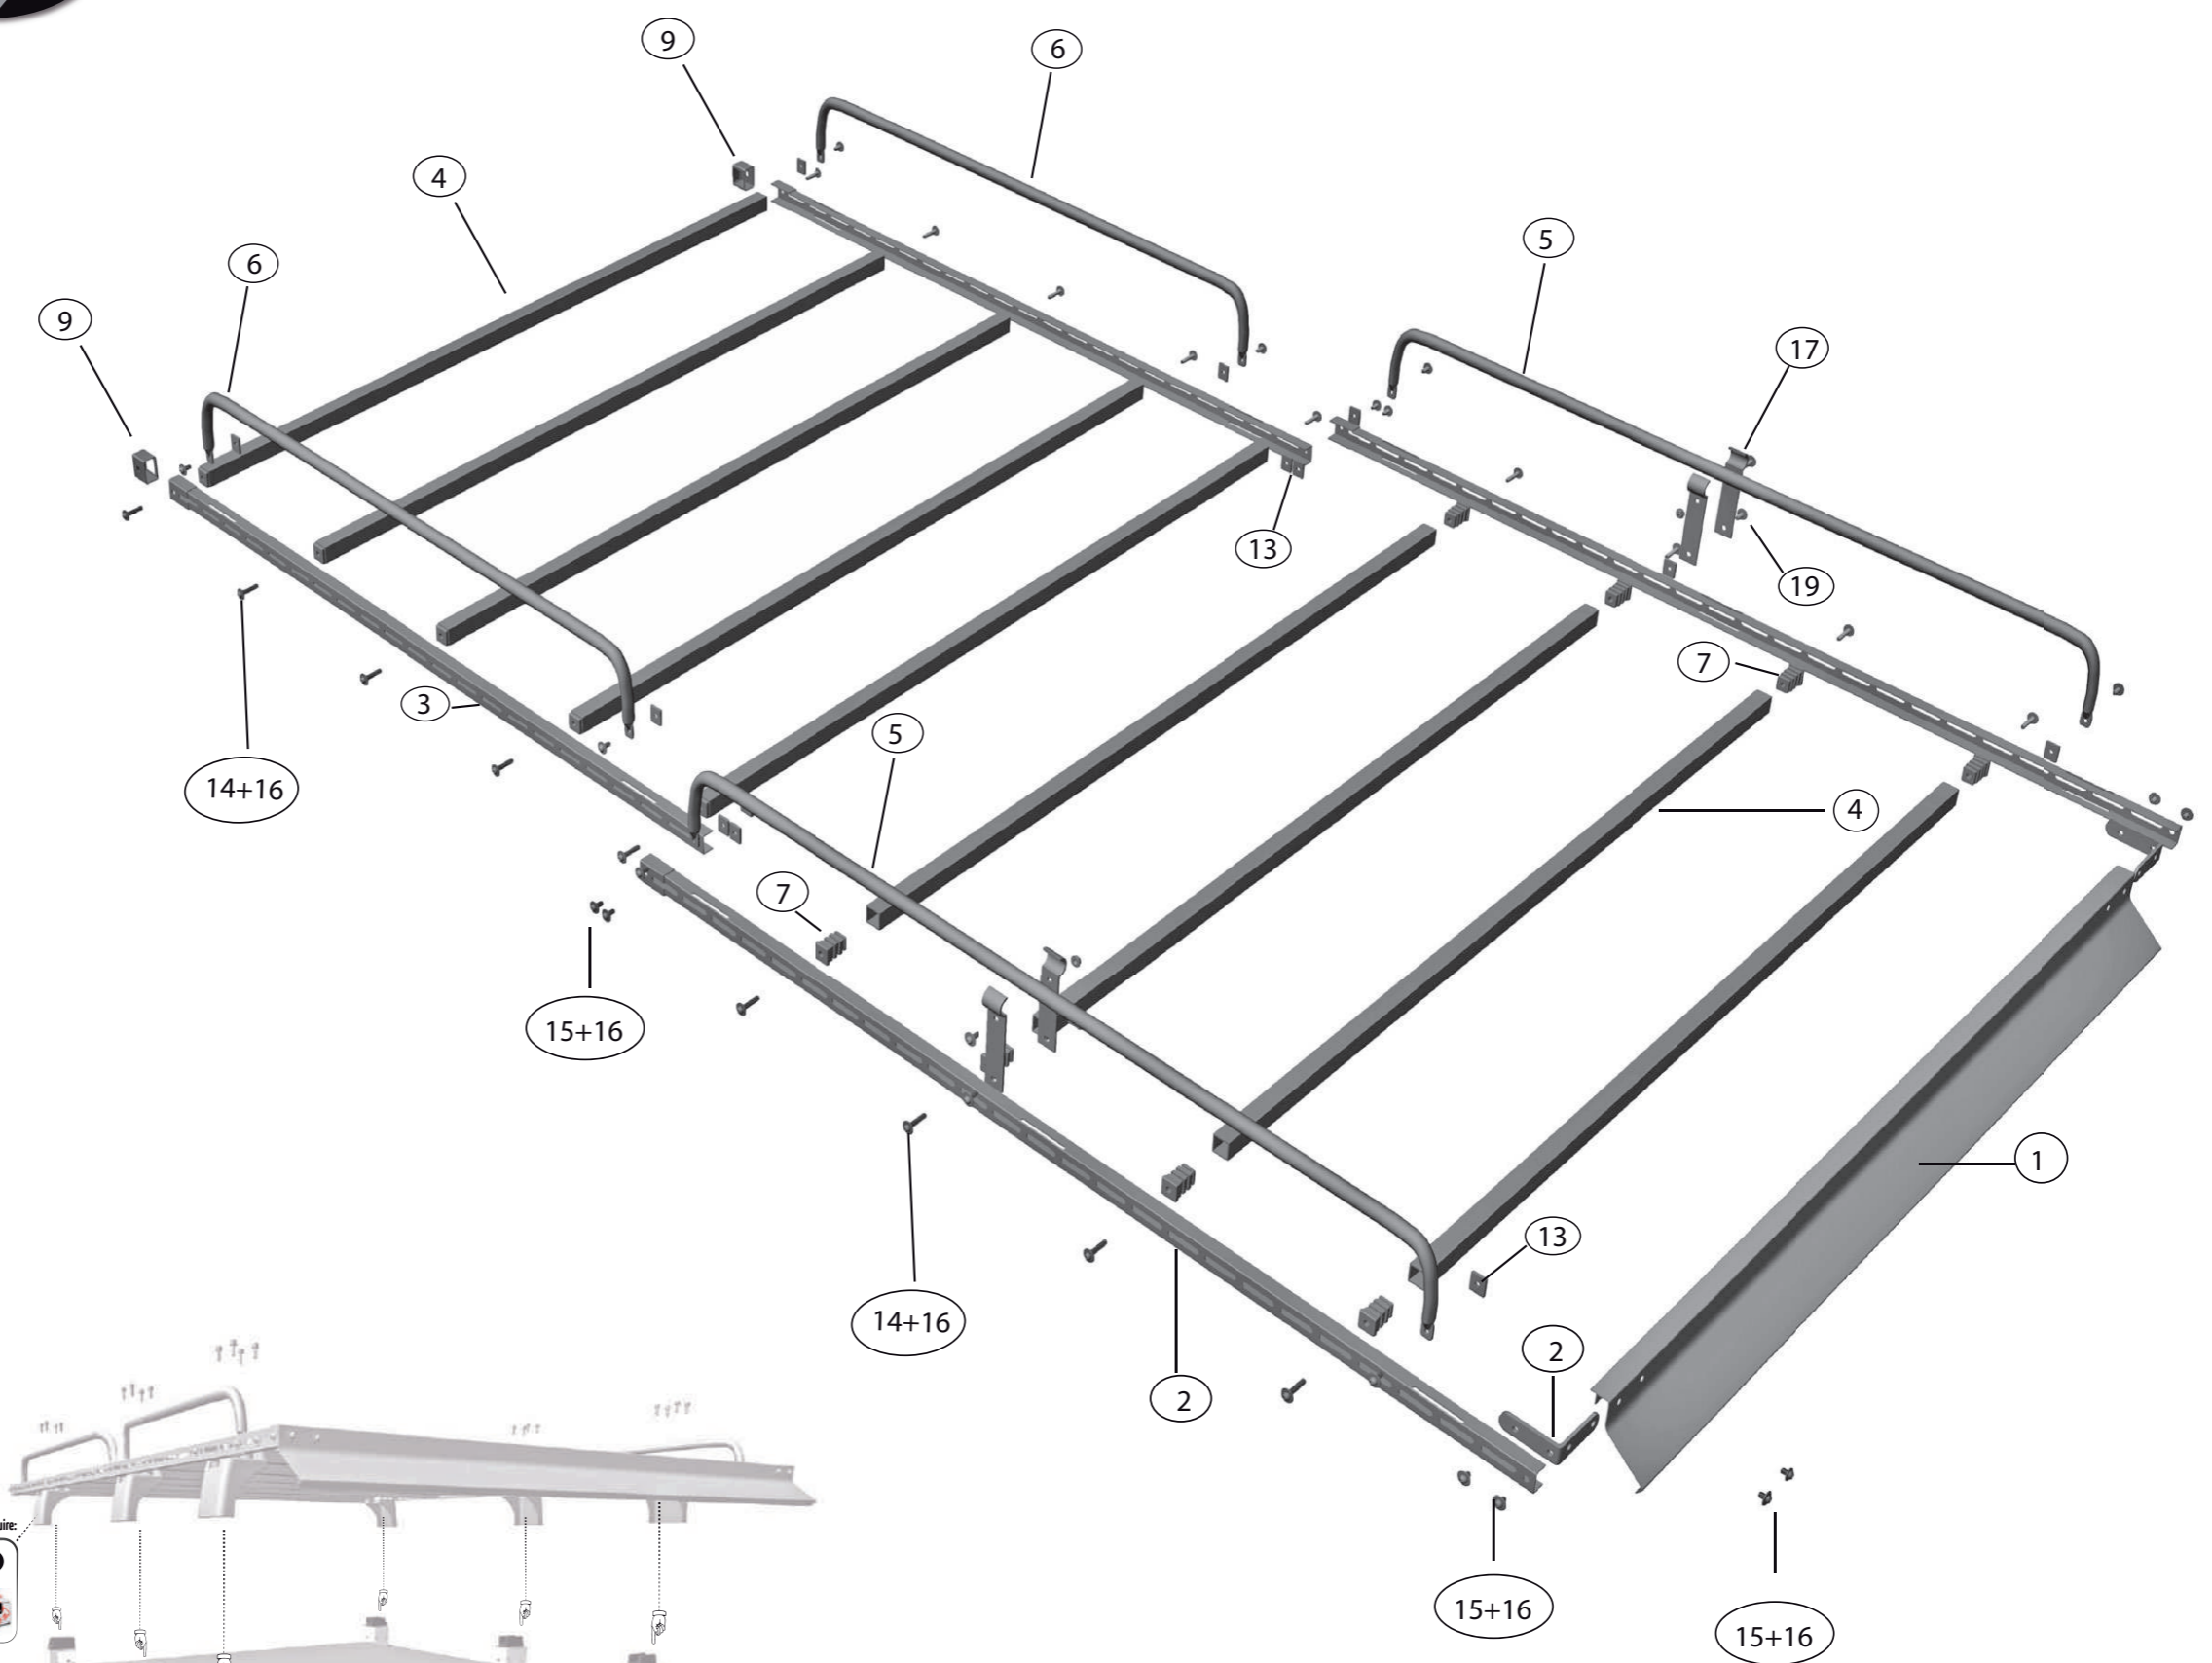

123814

Rv: 01/2021

N		Q
1	 S-1450	1
2	 L-1540	2
3	 L-1300	2
4	 T-1435	9
5	 B-1262	2
6	 B-1022	2
7	 CHA-M8	18
8	 L-shaped bracket	2
9	 CHA-M8	2
10	 CHA-M8	8
12	 Hex key	1
13	 CHA-M8	14
14	 ISO 7380 M8x40	18
15	 ISO 7380 M8x16	22
16	 DIN 125 Ø 8	38
17	 L-shaped bracket	4
19	 DIN 603 M6x12	2
20	 DIN 6923 M6	2