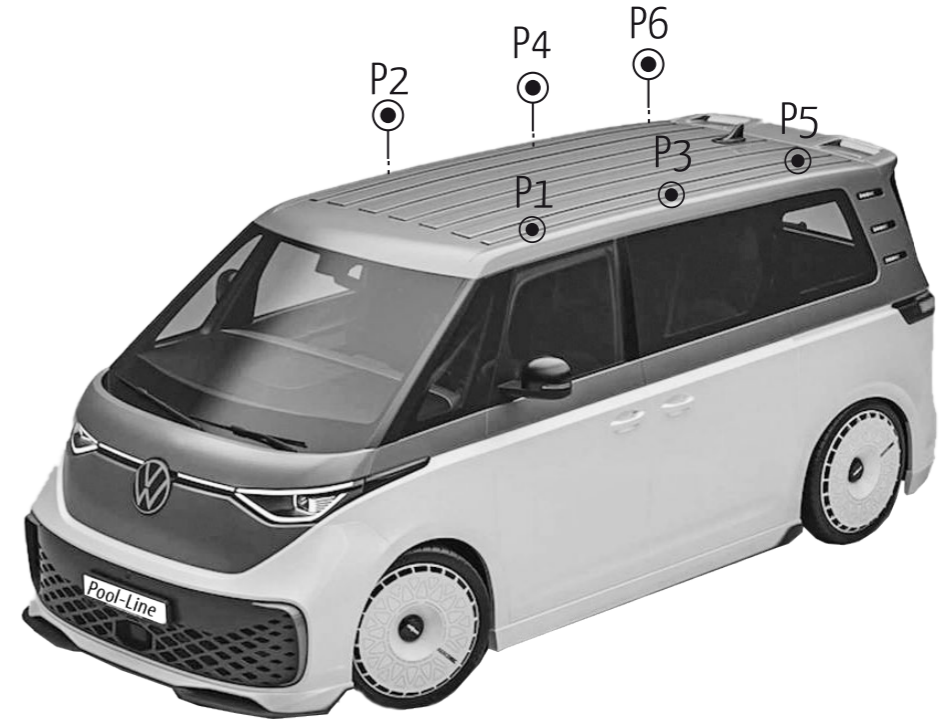

N	Q		Q		Q		
1		2		2			1+1
2		2		2			1+1
3							6
4							1

N	BO0061	Q
8	DIN912 M6x20	24
9	DIN125	24

N	BO0010 x 3	Q
10	ISO 7380 M8x20	6
11	Din125 Ø8	6

- **E** Instrucciones de montaje Kit de fijación
- **C** Instruccions de muntatge Kit de fixació
- **GB** Assembly instructions Fixation Kit
- **F** Instruction de montage Kit fixation
- **D** Montageanleitung Stützfuß-Kit
- **PT** Instruções de montagem Kit fixação
- **I** Istruzioni di montaggio Kit di fissaggio
- **PL** Instrukcja montażu Element mocujący
- **CZ** Montážní návod Fixační kit
- **HU** Szerelési Utasítás Rögzítő készlet
- **RO** Instrucțiuni de montaj Kit de fixare
- **HR** Detaljne upute Kit za montažu
- **TU** Öncelikle montaj Montaj kiti

POOL-LINE ACCESORIOS, S.L.
C. Esqueis, 19. P. I. Can Barri
08415- Bigues i Riells. Barcelona (España)
www.pool-line.net

Nº HOMOLOGACIÓN: **E9** 26R-03.1043

RECYCLABLE

121912
Rv: 5/2024

					P1	P2	P3	P4	P5	P6
VOLKSWAGEN										
ID. BUZZ	L1	H1	2022->	BO0010	210+1A	210+2A	220+1B	220+1B	226+1C	225+1C