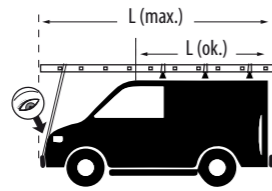

P1	P2	P3	P4	P5	P6
VOLKSWAGEN										
ID. BUZZ	L1	H1	2022->	BO0010	210+1A	210+2A	220+1B	220+1B	226+1C	225+1C