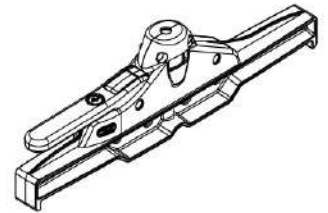

1.

ES Contenido embalaje: ¡Verificar!

x 1

x 2

EN Package content: Check!

FR Contenu d'emballage: Vérifier!

DE Packungsinhalt: Überprüfen!

PT Contéudo embalagem:
Verificar!

IT Contenuto della confezione:
Controllare!

NL Pakket inhoud: Controleer!

PL Zawartość opakowania:
sprawdź!

CZ Obsah balení: Zkontrolujte!

HU Csomag tartalma: Ellenőrizd!

HR Sadržaj paketa: Provjeri!

RO Pachetul contine: Verificati!

RU Содержание упаковки:
Проверьте!

GR Ελέγξτε το περιεχόμενο: του
πακέτου!

TR Paket içeriğini: Control ediniz!

SI Vsebina paketa: Preverite!

(821-046)

x 2

(716-230)

x 2

(012-335)