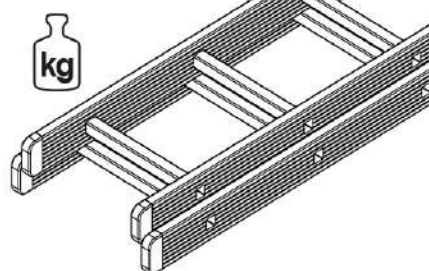

ES	Instrucción de montaje ¡Leer primero!	Fijación escalera
EN	Assembly instructions Read first!	Ladder clamp
FR	Instruction de montage Lire en premier!	Fixation échelle
DE	Montageanleitung Zuerst lesen!	Leiterhalterung
PT	Instruções de montagem Ler primeiro!	Fixação da escada
IT	Istruzioni di montaggio Leggere per primo!	Fissaggio per scala
NL	Montagehandleiding Eerst lezen!	Ladderbevestiging
PL	Instrukcja montażu Najpierw przeczytaj!	Mocowanie drabiny
CZ	Montážní návod Čtěte pozorně!	Upevnění žebříku
HU	Szerelési Utasítás Először olvasd el!	Létra rögzítés
HR	Detaljne upute Prvo procitati!	Fiksirajuće ljestve
RO	Instructiuni de montaj Intai cititi!	Fixare pentru scară
RU	Инструкции по монтажу Сначала прочитайте!	Фиксатор для лестницы
GR	Διαβάστε προσεκτικά τις Οδηγίες Συναρμολόγησης!	Προσκόλληση σκάλας
TR	Öncelikle montaj: Talimatlarını okuyunuz!	Merdiven tutucu
SI	Navodila za sestavljanje Preberite!	Pričvrstitev za lestev

941-043

Lv7 2022-r2

Modelo-model:

CRUZ Ladder Clamp

Lote-Lot-Lot-Lot:

01-22

Peso-Weight-Poids-Gewicht:

2,29 kg / 5,71 lbs

 **Max: 40 kg / 88 lbs**

CITY CRASH (✓)

CRUZBER SAU
ES-A14018311
P.I. Las Salinas II
14960 - Rute - Spain
cruz-products.com

1.

ES Contenido embalaje: ¡Verificar!

x 1

x 2

EN Package content: Check!