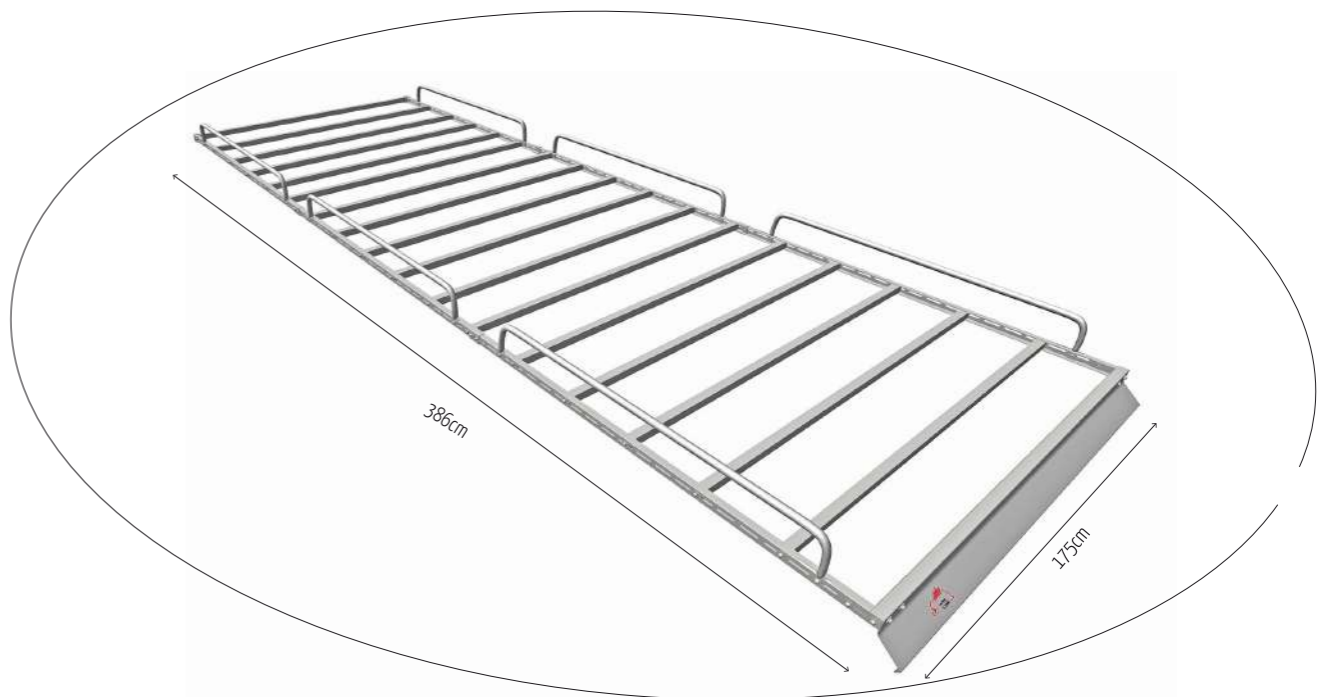

L*	H**	
FORD			
Transit IV	L4	H3	00-06
Transit V	L4	H3	07-14
MERCEDES			
209	L2	H1	
MB-100	L2	H1	
VOLKSWAGEN			
LT	L3	H2	96-06

- **E** Instrucciones de montaje Kit de fijación
- **C** Instruccions de muntatge Kit de fixació
- **GB** Assembly instructions Fixation Kit
- **F** Instruction de montage Kit fixation
- **D** Montageanleitung Stützfuß-Kit
- **PT** Instruções de montagem Kit fixação
- **I** Istruzioni di montaggio Kit di fissaggio
- **PL** Instrukcja montażu Element mocujący
- **CZ** Montážní návod Fixační kit
- **HU** Szerelési Utasítás Rögzítő készlet
- **RO** Instrucțiuni de montaj Kit de fixare
- **HR** Detaljne upute Kit za montažu
- **TU** Öncelikle montaj Montaj kiti

POOL-LINE ACCESORIOS, S.L.
C. Esqueis, 19. P. I. Can Barri
08415- Bigues i Riells. Barcelona (España)
www.pool-line.net

200

KG.

MAX.

Nº HOMOLOGACIÓN: E9 26R-03.1042

123901

Rv: 01/2016

Rules

Traffic

→
→

1

year

Warranty