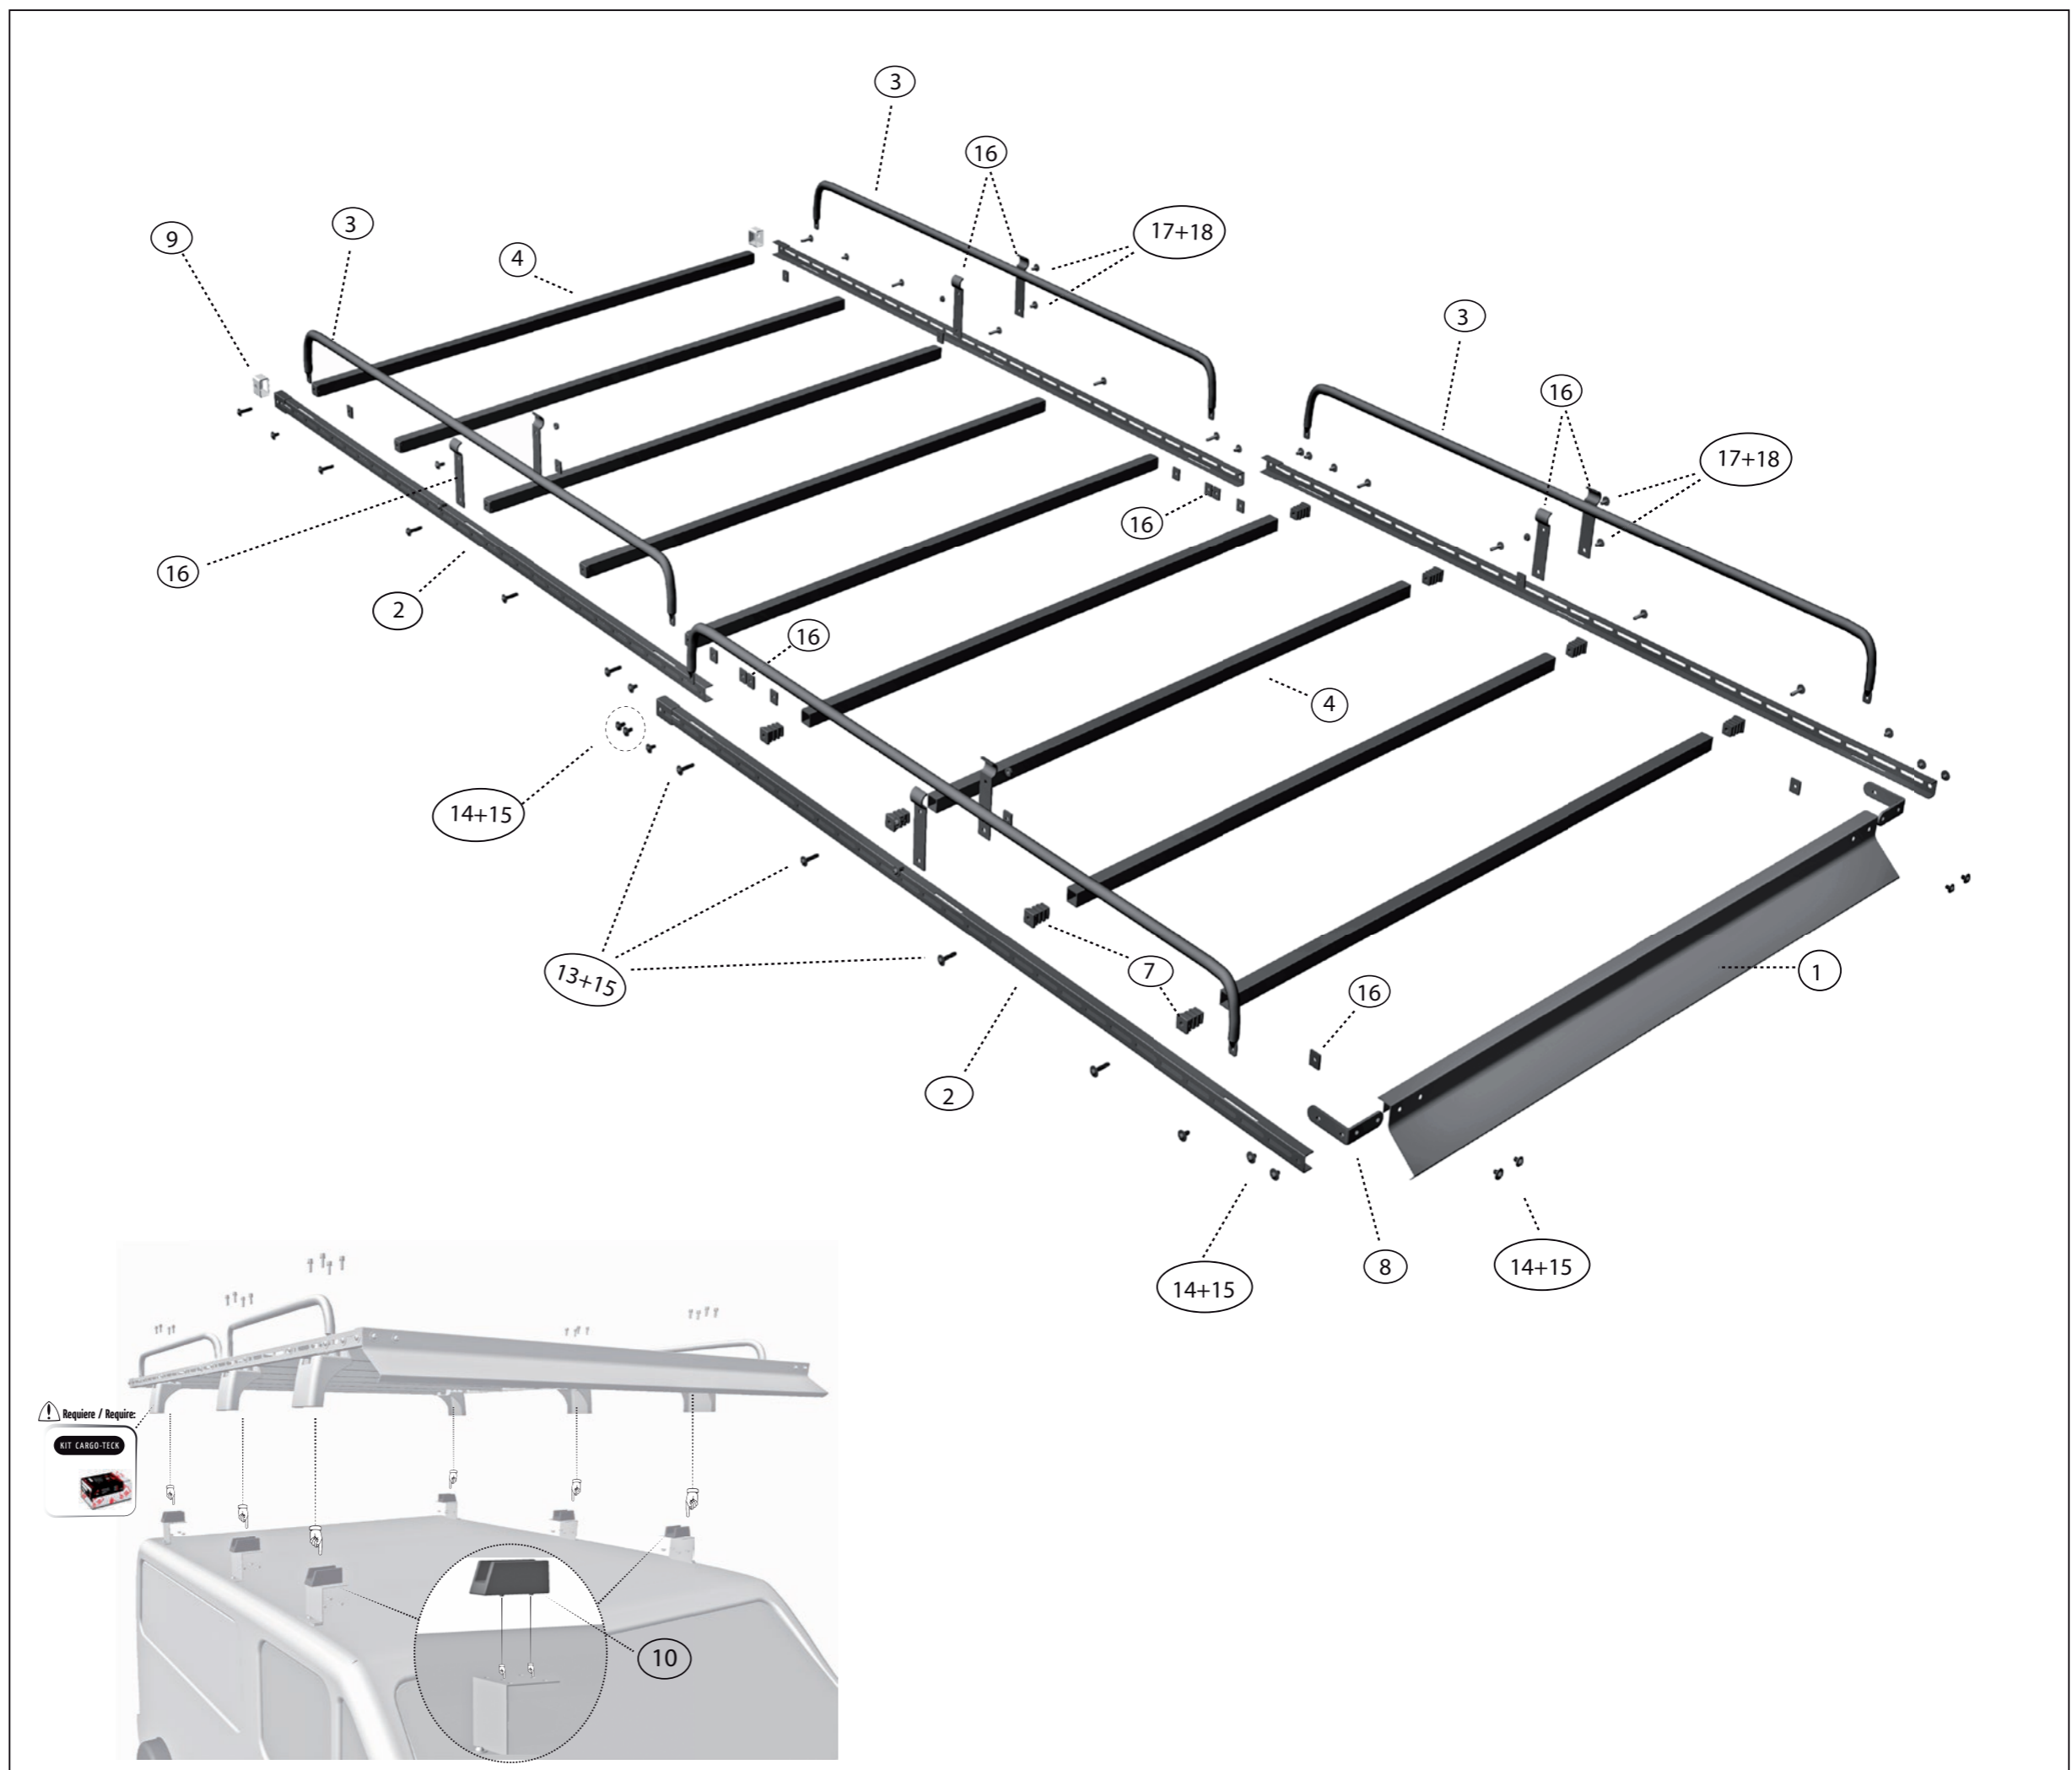

N		Q
1	S-150	1
2	L-1540	4
3	B-1262	4
4	T-1535	9
7		18
8		2
9		2
10		8
11		1
12	CHA-M8	16
13	ISO 7380 M8x40	18
14	ISO 7380 M8x16	24
15	DIN 125 Ø 8	42
16		8
17	DIN 603 M6x12	4
18	DIN 6923 M6	4