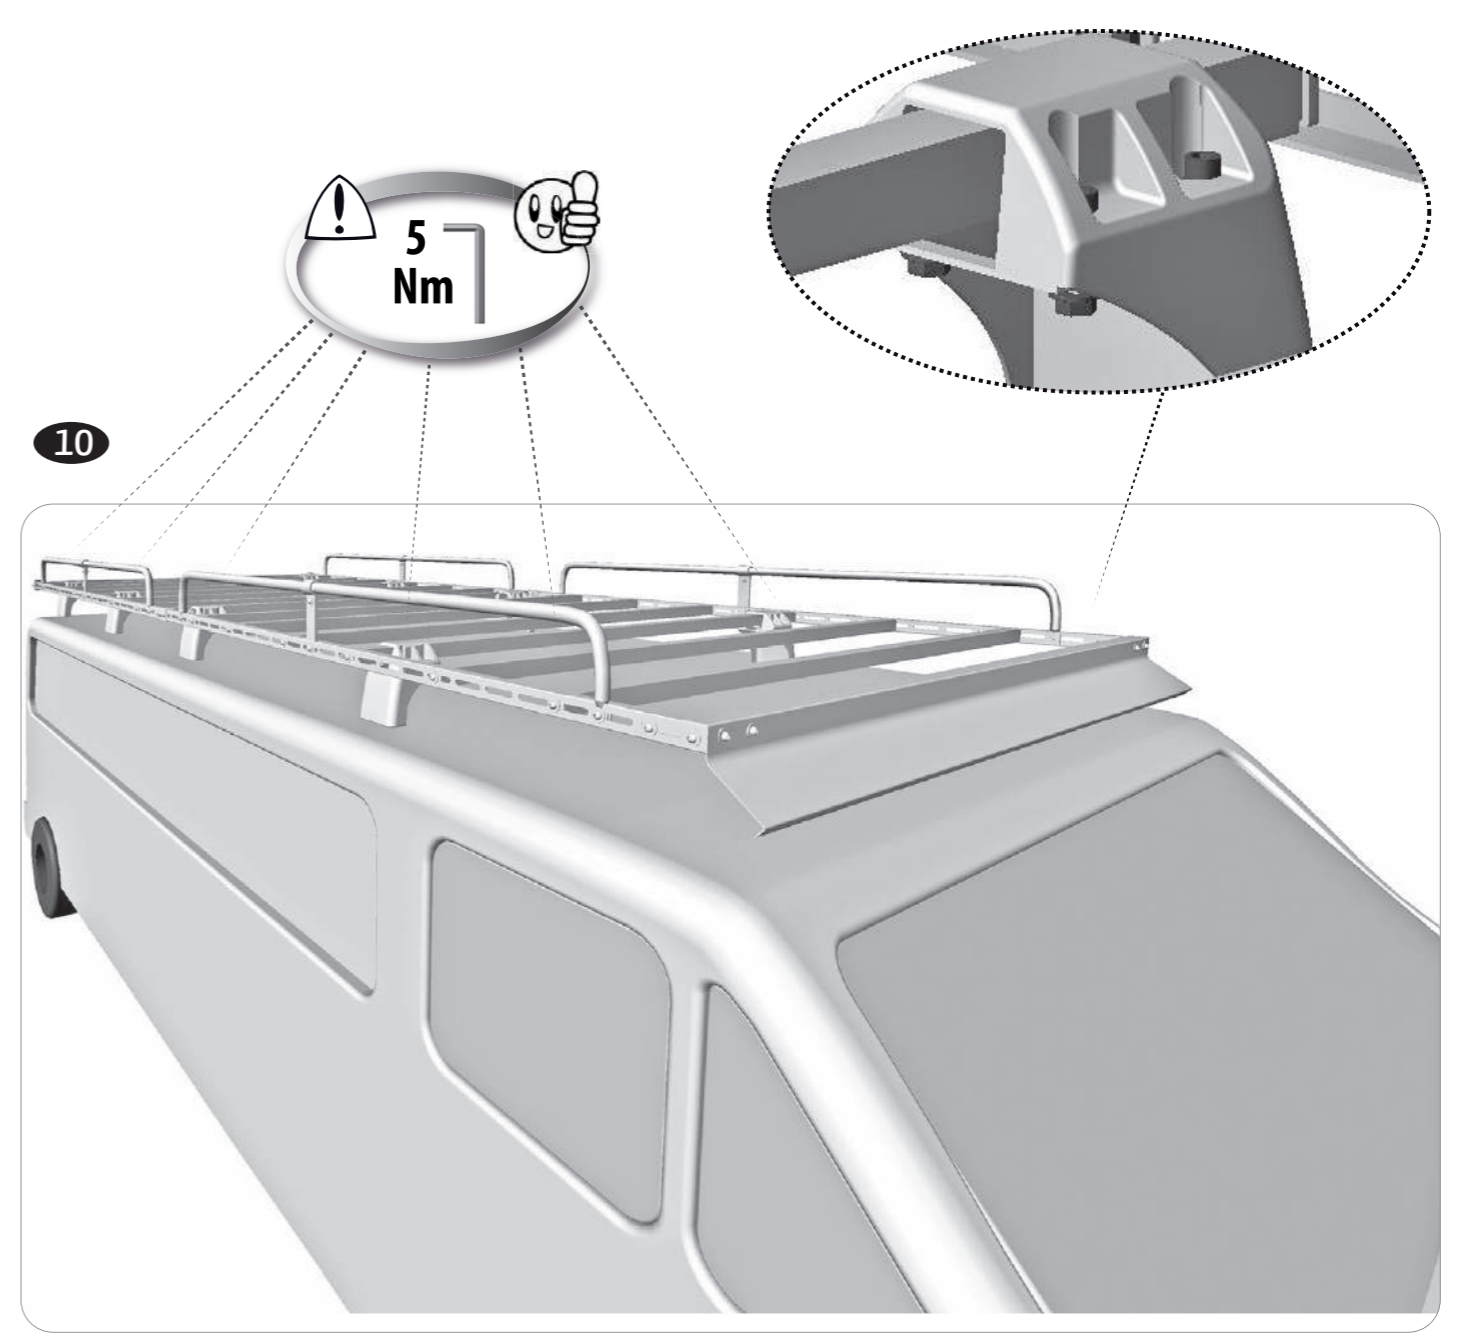

KIT CARGO-TECK

2

3

4

5

6

7

• IVECO DAILY VI (10,8m³) 3520 - H2
3 fijaciones (2014->)