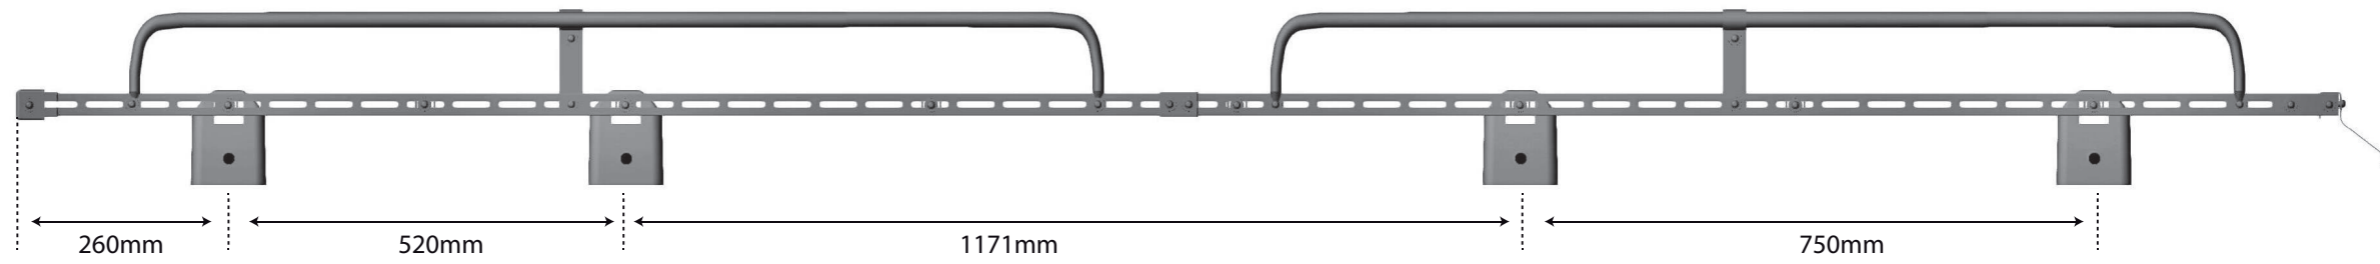

KIT CARGO-TECK

2

3

4

5

6

7

• IVECO DAILY VI (10,8m³) 3520 - H2
3 fijaciones (2014->)

Zona delantera
Zone avant
Front zone
Zone anteriore
Vorderzone

• IVECO DAILY VI (10,8m³) 3520 - H2
2 fijaciones (2014->)

- MERCEDES VITO W639 L1 (2003 - 2014)
- MERCEDES VITO W447 L1 (2014->)

Zona delantera
Zone avant
Front zone
Zone anteriore
Vorderzone