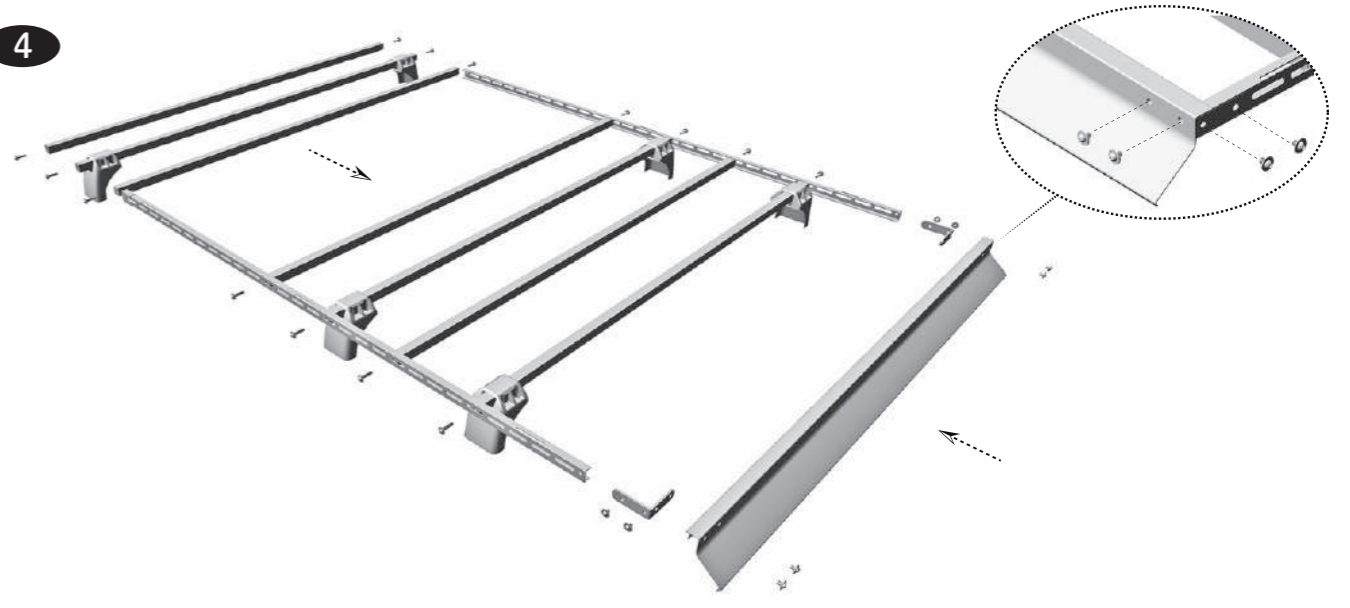

KIT CARGO-TECK

2

3

4

5

6

7

• IVECO DAILY VI (10,8m³) 3520 - H2
3 fijaciones (2014->)