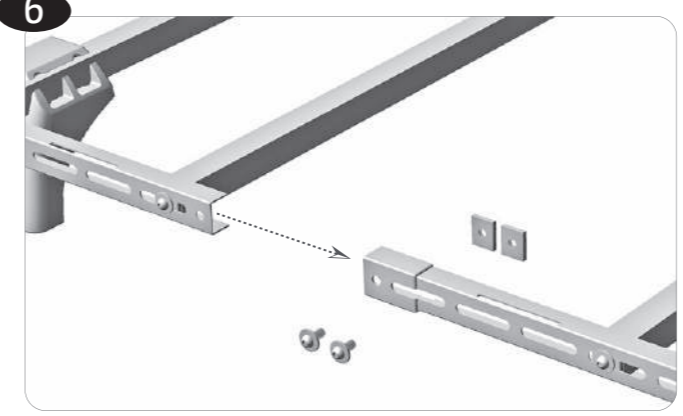

KIT CARGO-TECK

2

3

4

5

6

7

• IVECO DAILY VI (10,8m³) 3520 - H2
3 fijaciones (2014->)