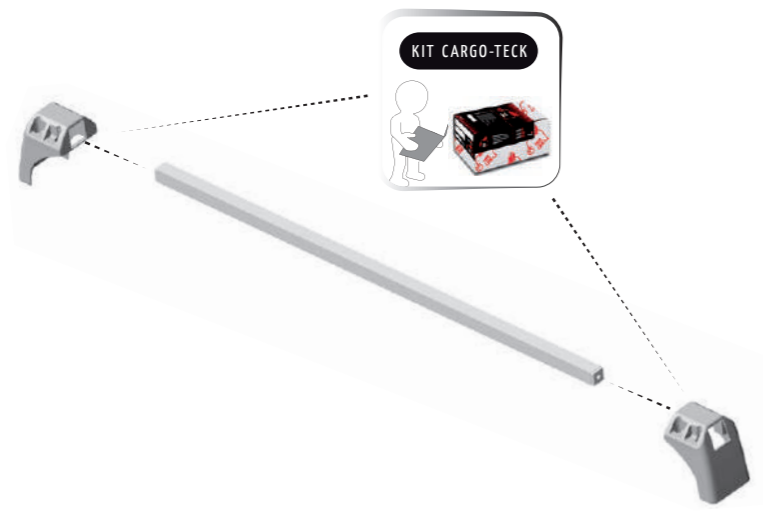

KIT CARGO-TECK

2

3

4

5

6

7

• IVECO DAILY VI (10,8m³) 3520 - H2
3 fijaciones (2014->)