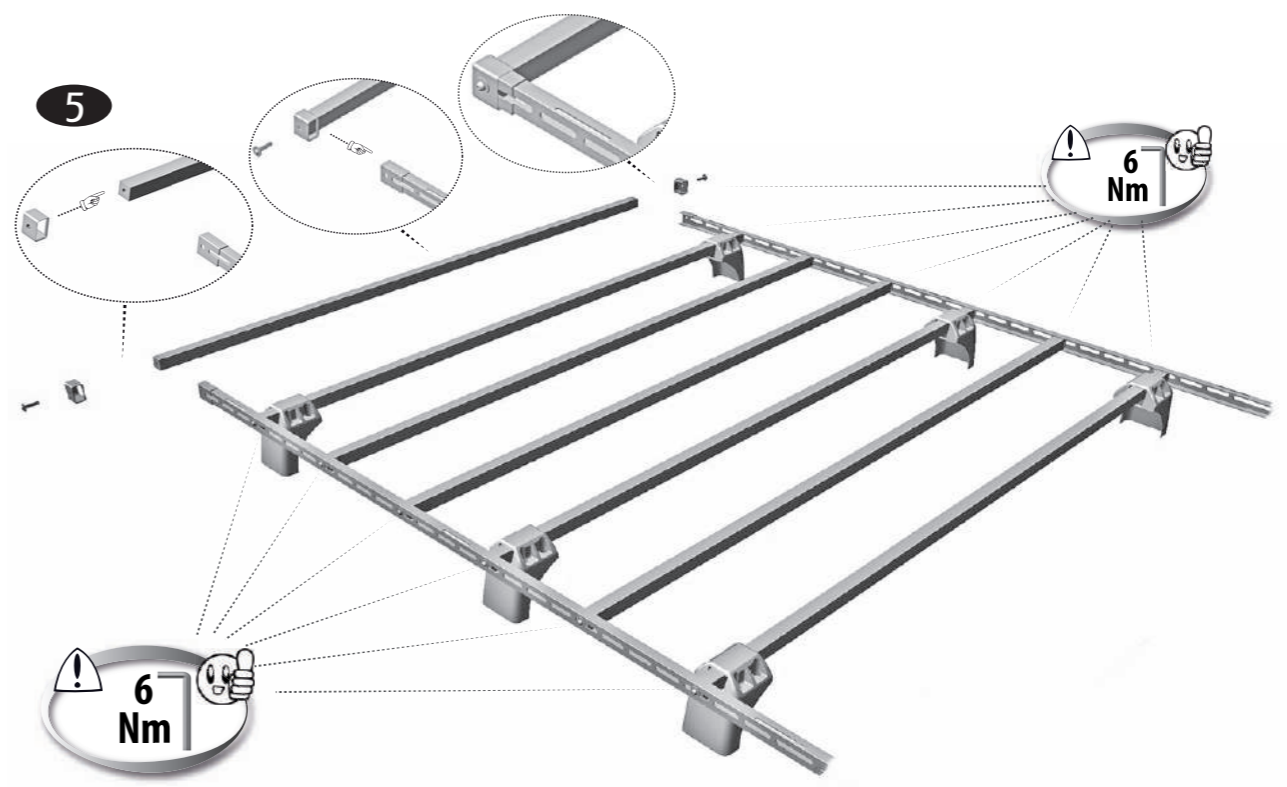

KIT CARGO-TECK

2

3

4

5

6

7

• IVECO DAILY VI (10,8m³) 3520 - H2
3 fijaciones (2014->)