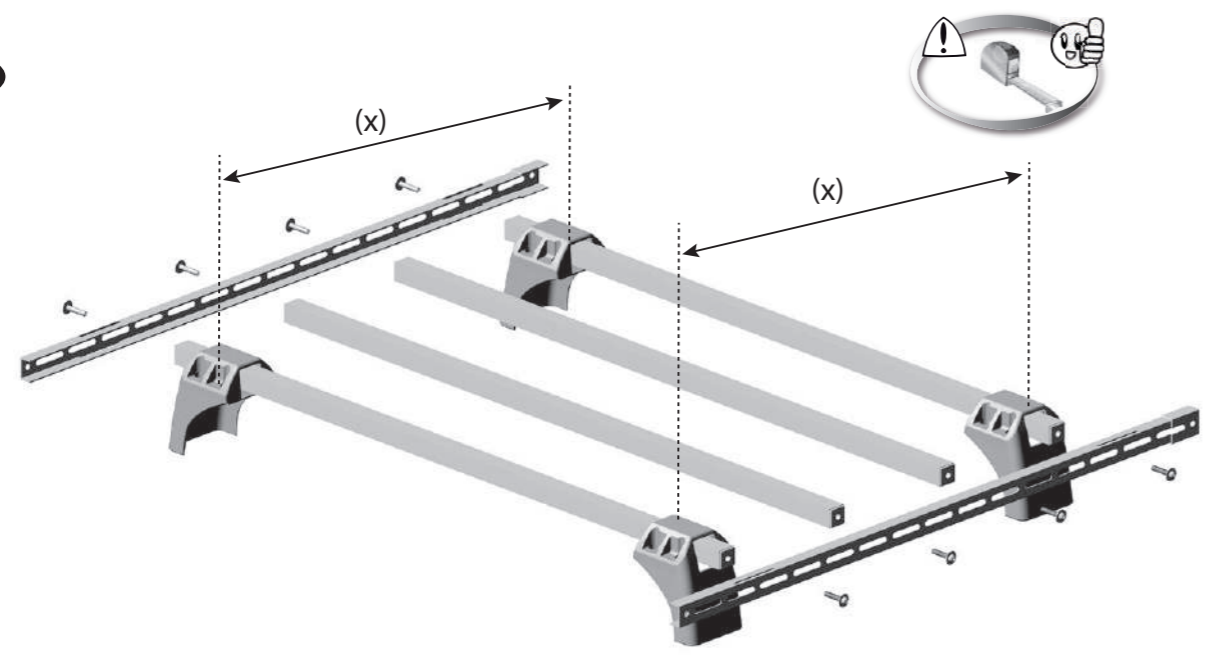

KIT CARGO-TECK

2

3

4

5

6

7

• IVECO DAILY VI (10,8m³) 3520 - H2
3 fijaciones (2014->)