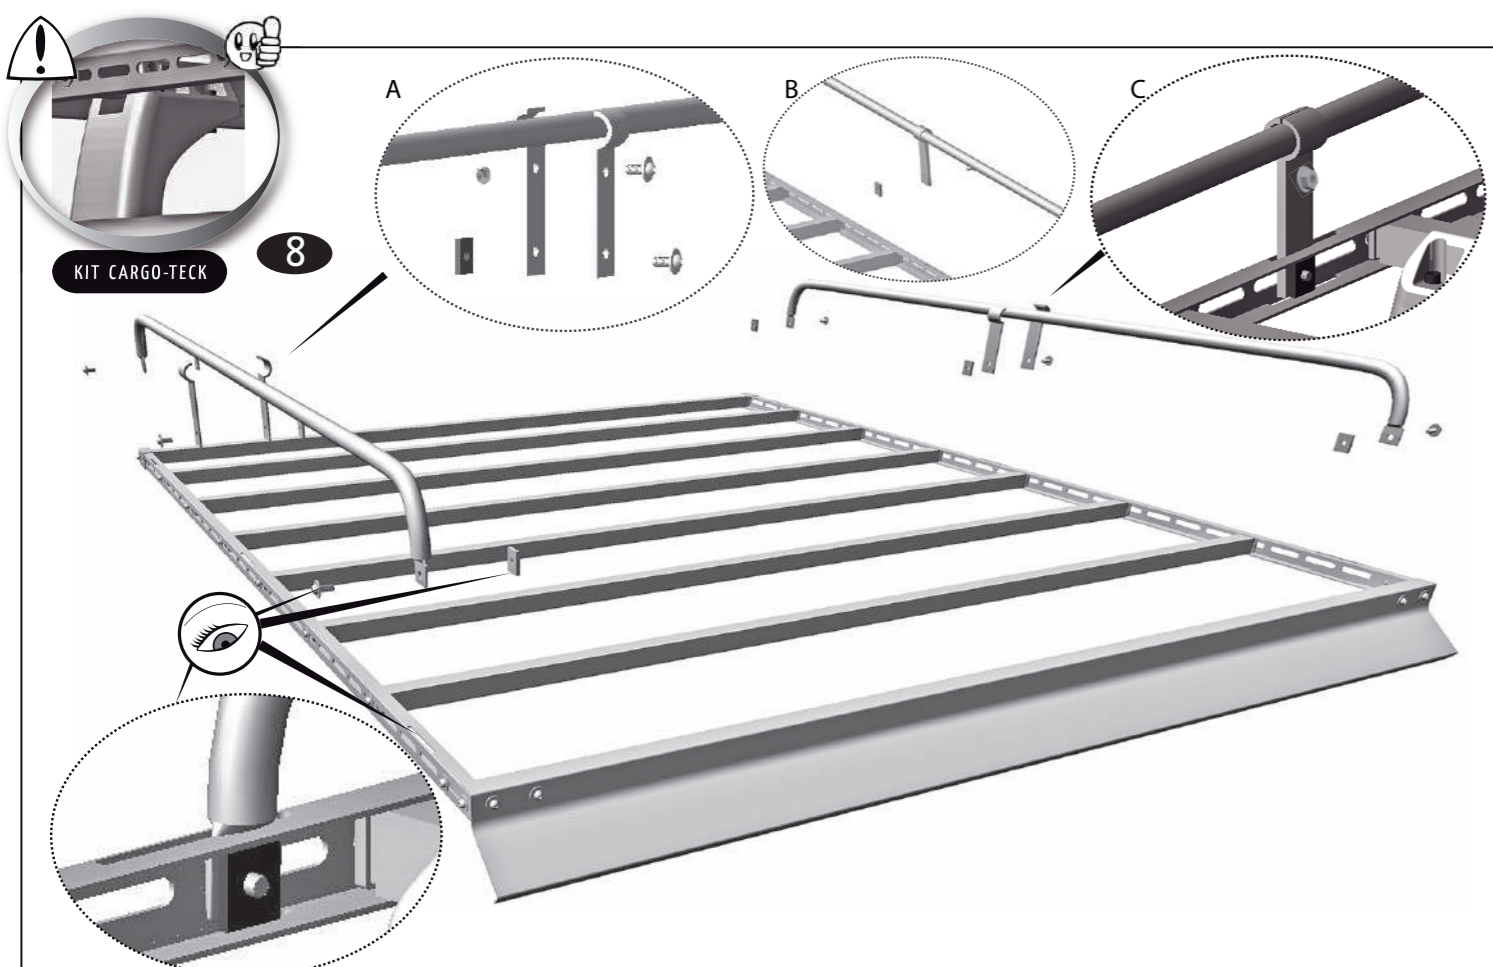

KIT CARGO-TECK

2

3

4

5

6

7

• IVECO DAILY VI (10,8m³) 3520 - H2
3 fijaciones (2014->)