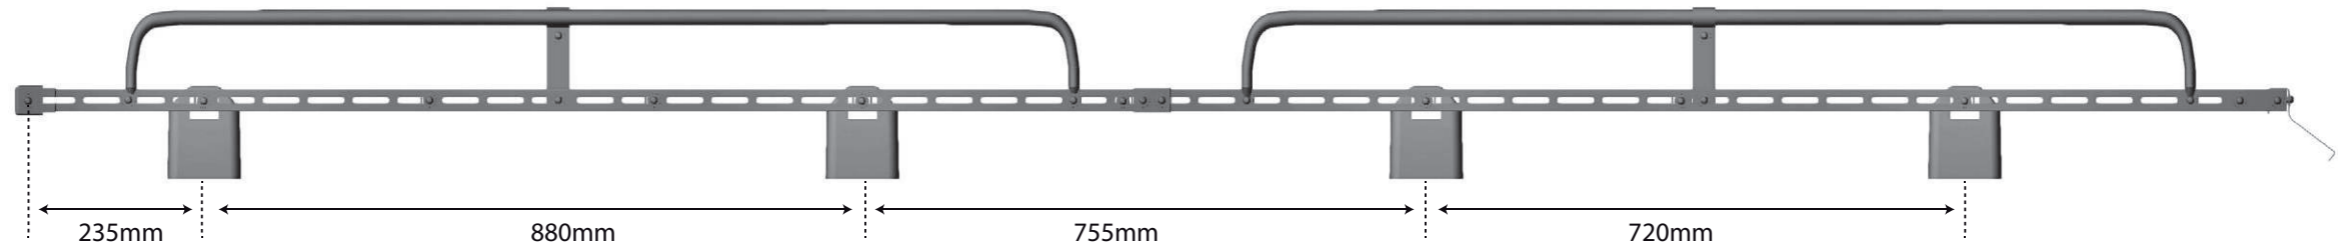

Zona delantera
Zone avant
Front zone
Zone anteriore
Vorderzone

• IVECO DAILY VI (10,8m³) 3520 - H2
2 fijaciones (2014->)

- MERCEDES VITO W639 L1 (2003 - 2014)
- MERCEDES VITO W447 L1 (2014->)

Zona delantera
Zone avant
Front zone
Zone anteriore
Vorderzone