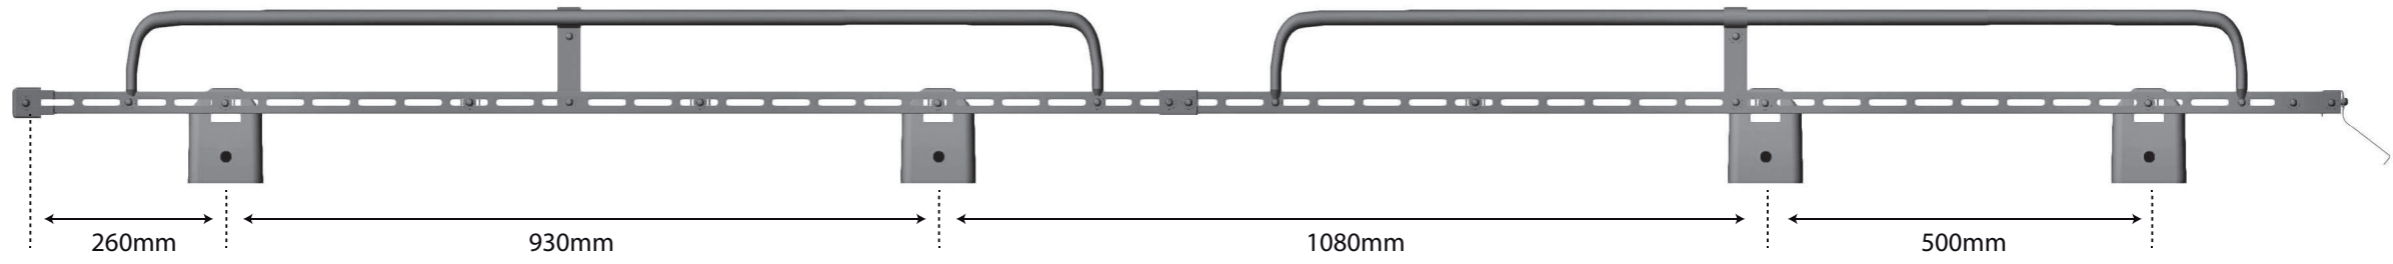

KIT CARGO-TECK

2

3

4

5

6

7

• IVECO DAILY VI (10,8m³) 3520 - H2
3 fijaciones (2014->)

Zona delantera
Zone avant
Front zone
Zone anteriore
Vorderzone

• IVECO DAILY VI (10,8m³) 3520 - H2
2 fijaciones (2014->)

- MERCEDES VITO W639 L1 (2003 - 2014)
- MERCEDES VITO W447 L1 (2014->)

Zona delantera
Zone avant
Front zone
Zone anteriore
Vorderzone