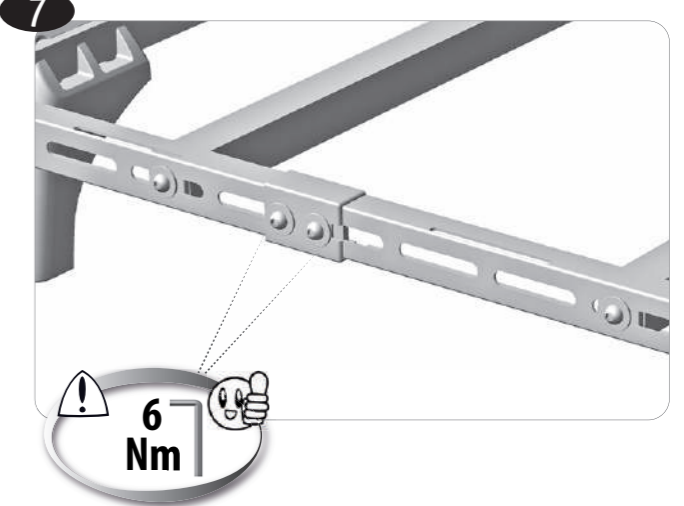

KIT CARGO-TECK

2

3

4

5

6

7

• IVECO DAILY VI (10,8m³) 3520 - H2
3 fijaciones (2014->)