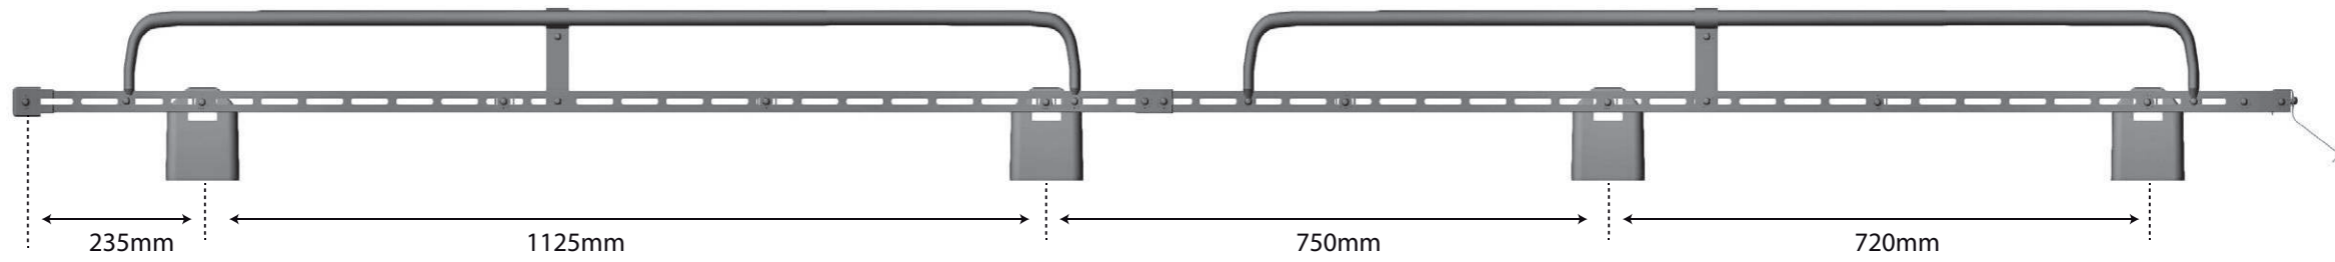

- MERCEDES VITO W639 L2 (2003 - 2014)
- MERCEDES VITO W447 L2 (2014->)