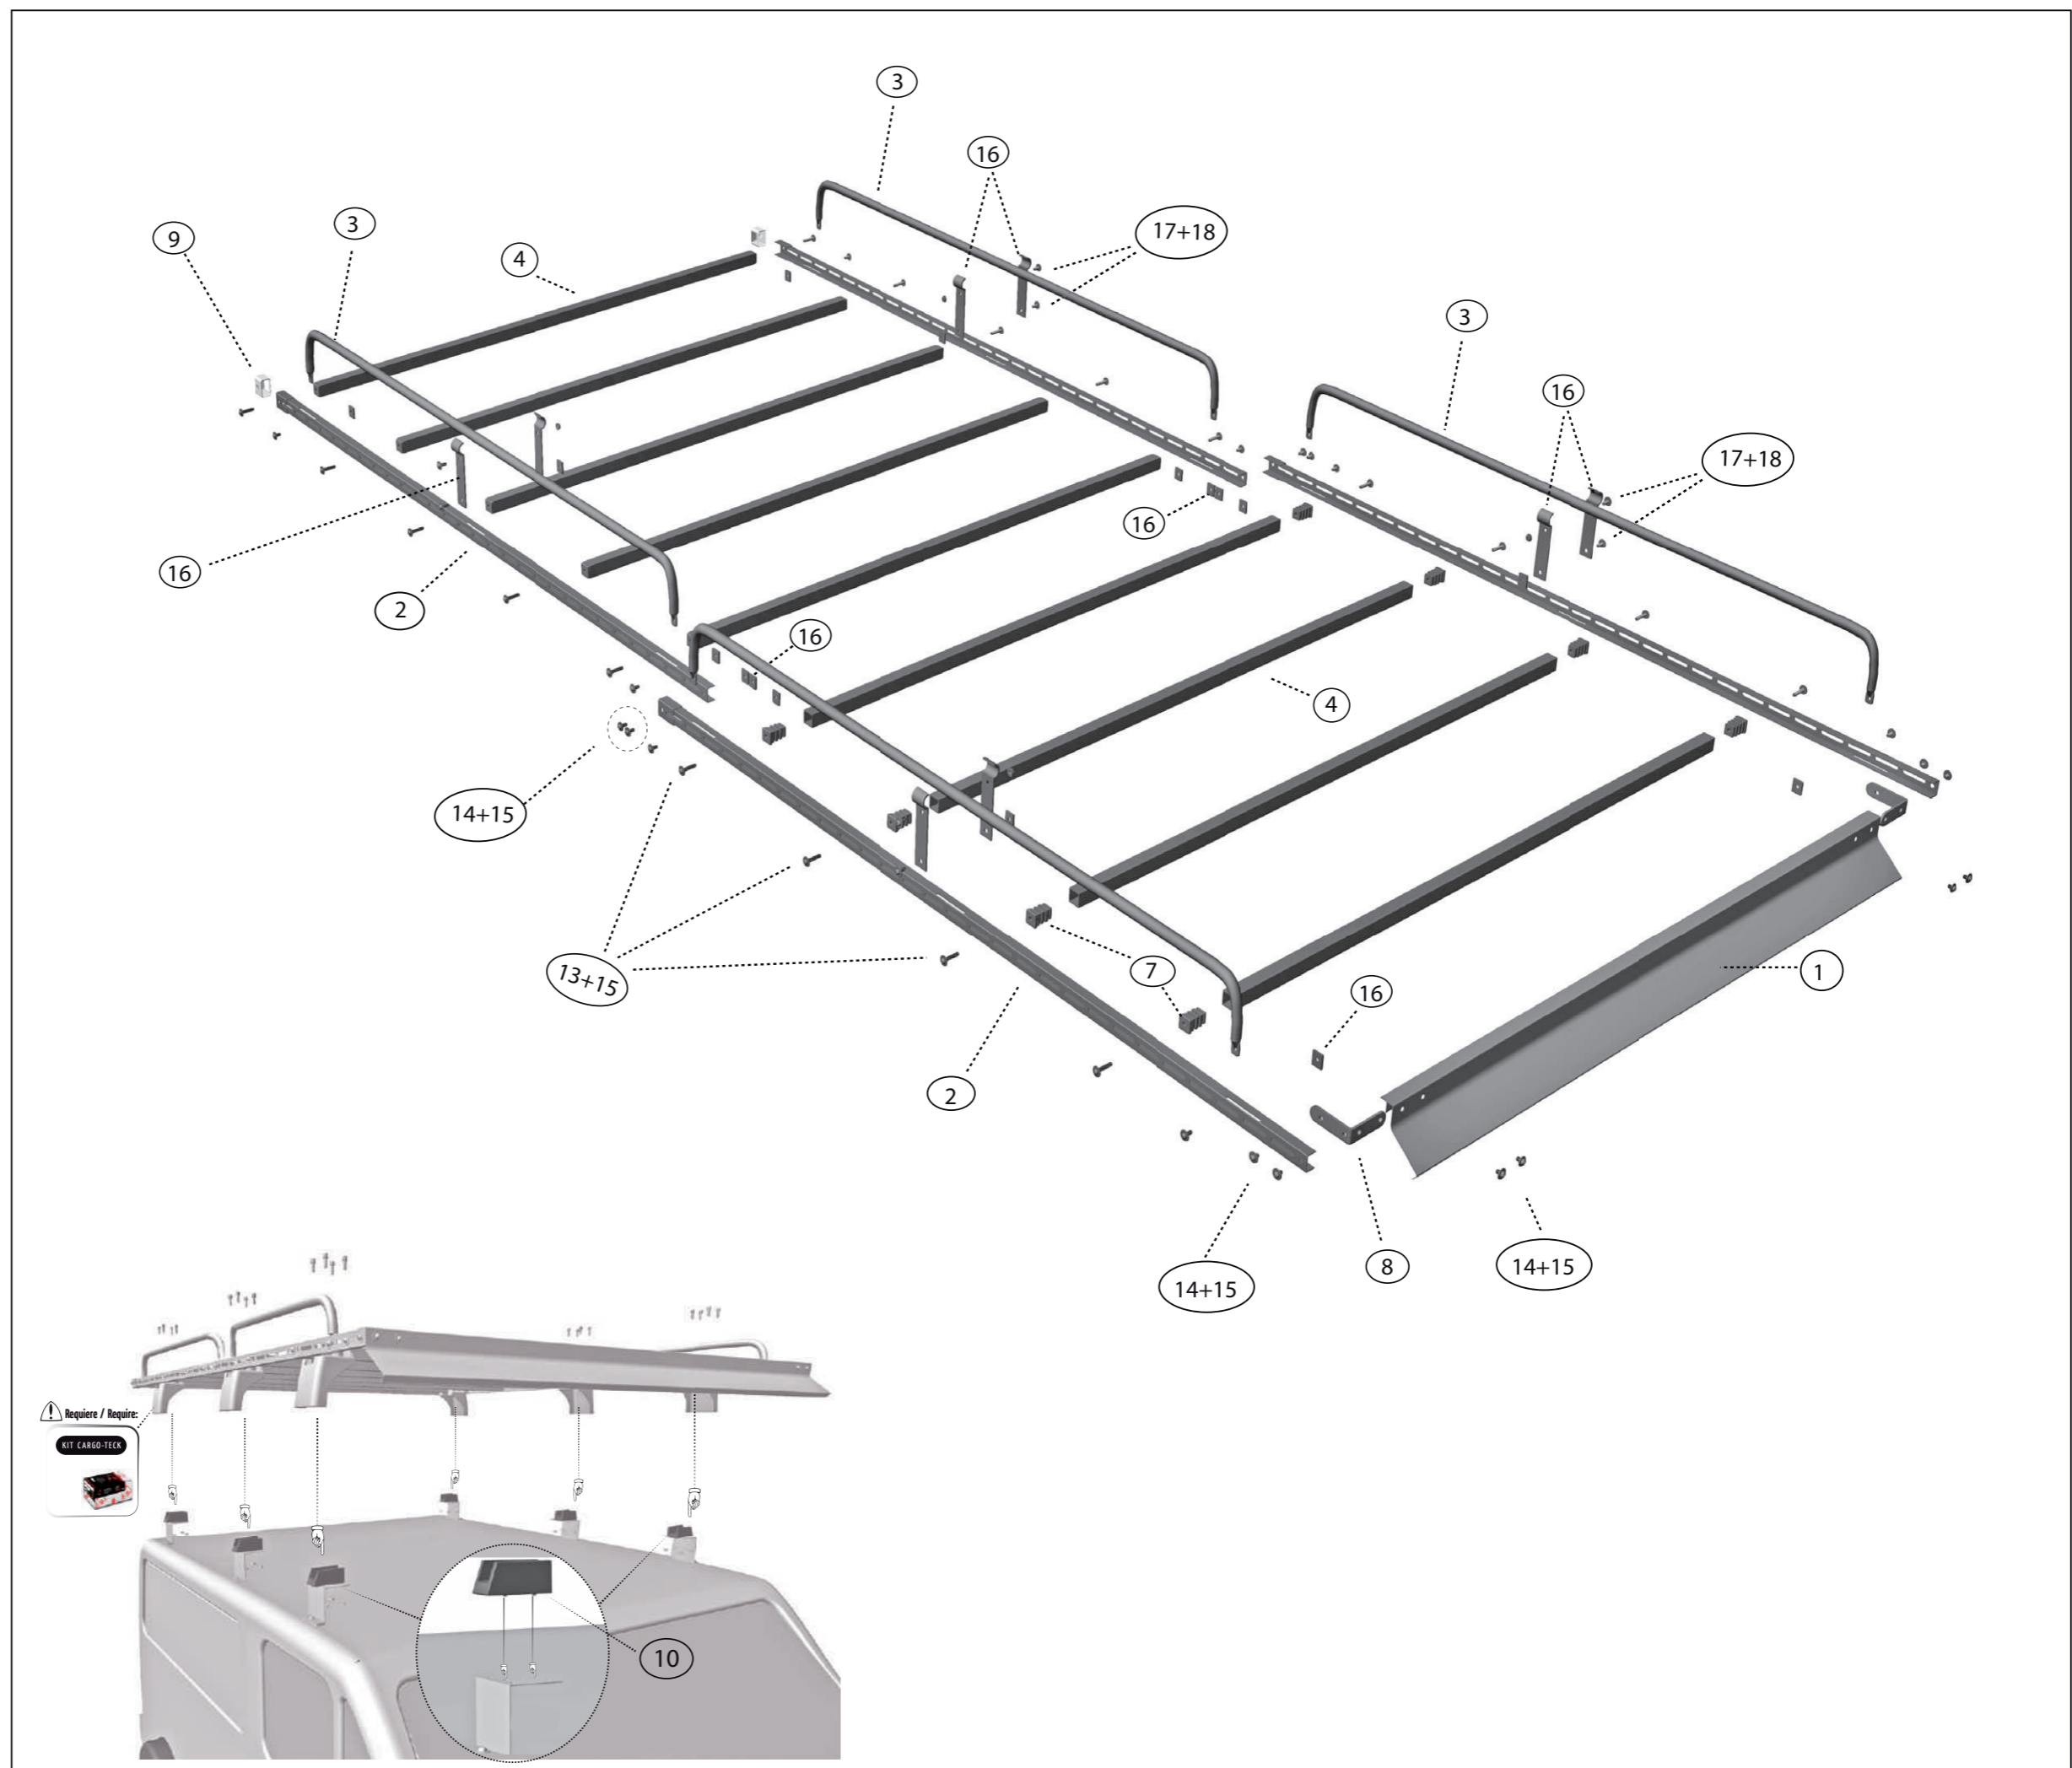

KIT CARGO-TECK

2

3

4

5

6

7

• IVECO DAILY VI (10,8m³) 3520 - H2
3 fijaciones (2014->)