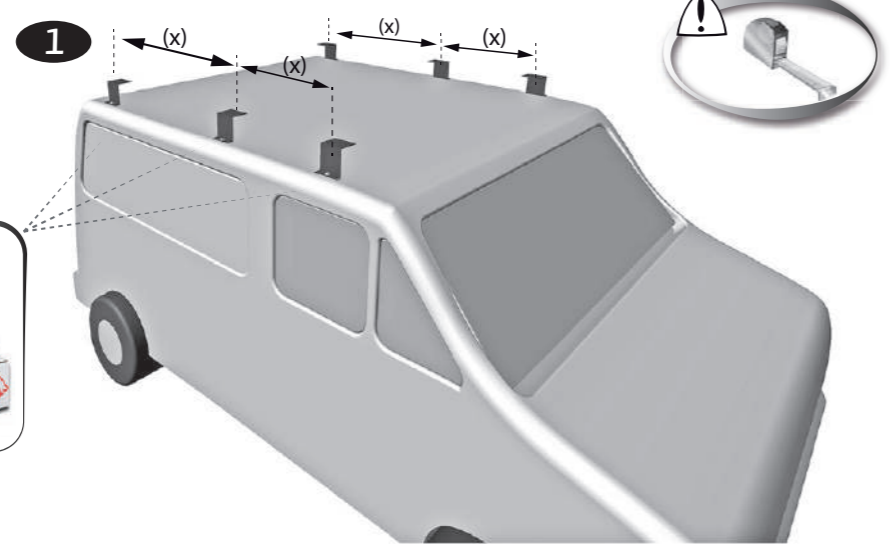

KIT CARGO-TECK

2

3

4

5

6

7

• IVECO DAILY VI (10,8m³) 3520 - H2
3 fijaciones (2014->)