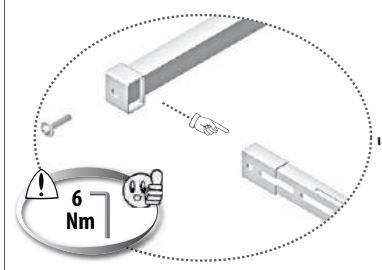

POOL-LINE ACCESORIOS, S.L.  
 C. Esqueis, 19. P. I. Can Barri  
 08415- Bigues i Riells. Barcelona (España)  
 www.pool-line.net

Nº HOMOLOGACIÓN: **E9** 26R-03.1042

**123916**

Rv: 9/2022

N		Q
21	 S-1550	1
22	 L-1300	6
23	 B-1022	6
24	 T-1635	10
25		20
26		2
27		2
28		8
30	 CHA-M8	20
31	 ISO 7380 M8x40	20
32	 ISO 7380 M8x16	28
33	 DIN 125 Ø 8	48

- CITROËN JUMPER L3 - H2
- FIAT DUCATO L3 - H2
- PEUGEOT BOXER L3 - H2
- OPEL MOVANO C L3 - H2

Zona delantera  
 Zone avant  
 Front zone  
 Zone anteriore  
 Vorderzone

- CITROËN JUMPER L3 - H3
- FIAT DUCATO L3 - H3
- PEUGEOT BOXER L3 - H3
- OPEL MOVANO C L3 - H3