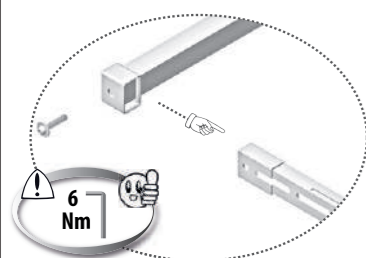

POOL-LINE ACCESORIOS, S.L.  
 C. Esqueis, 19. P. I. Can Barri  
 08415- Bigues i Riells. Barcelona (España)  
 www.pool-line.net

Nº HOMOLOGACIÓN: **E9** 26R-03.1042

**123916**

Rv: 9/2022

N		Q
21	 S-1550	1
22	 L-1300	6
23	 B-1022	6
24	 T-1635	10
25		20
26		2
27		2
28		8
30	 CHA-M8	20
31	 ISO 7380 M8x40	20
32	 ISO 7380 M8x16	28
33	 DIN 125 Ø 8	48

- CITROËN JUMPER L3 - H2
- FIAT DUCATO L3 - H2
- PEUGEOT BOXER L3 - H2
- OPEL MOVANO C L3 - H2

Zona delantera  
 Zone avant  
 Front zone  
 Zone anteriore  
 Vorderzone

- CITROËN JUMPER L3 - H3
- FIAT DUCATO L3 - H3
- PEUGEOT BOXER L3 - H3
- OPEL MOVANO C L3 - H3