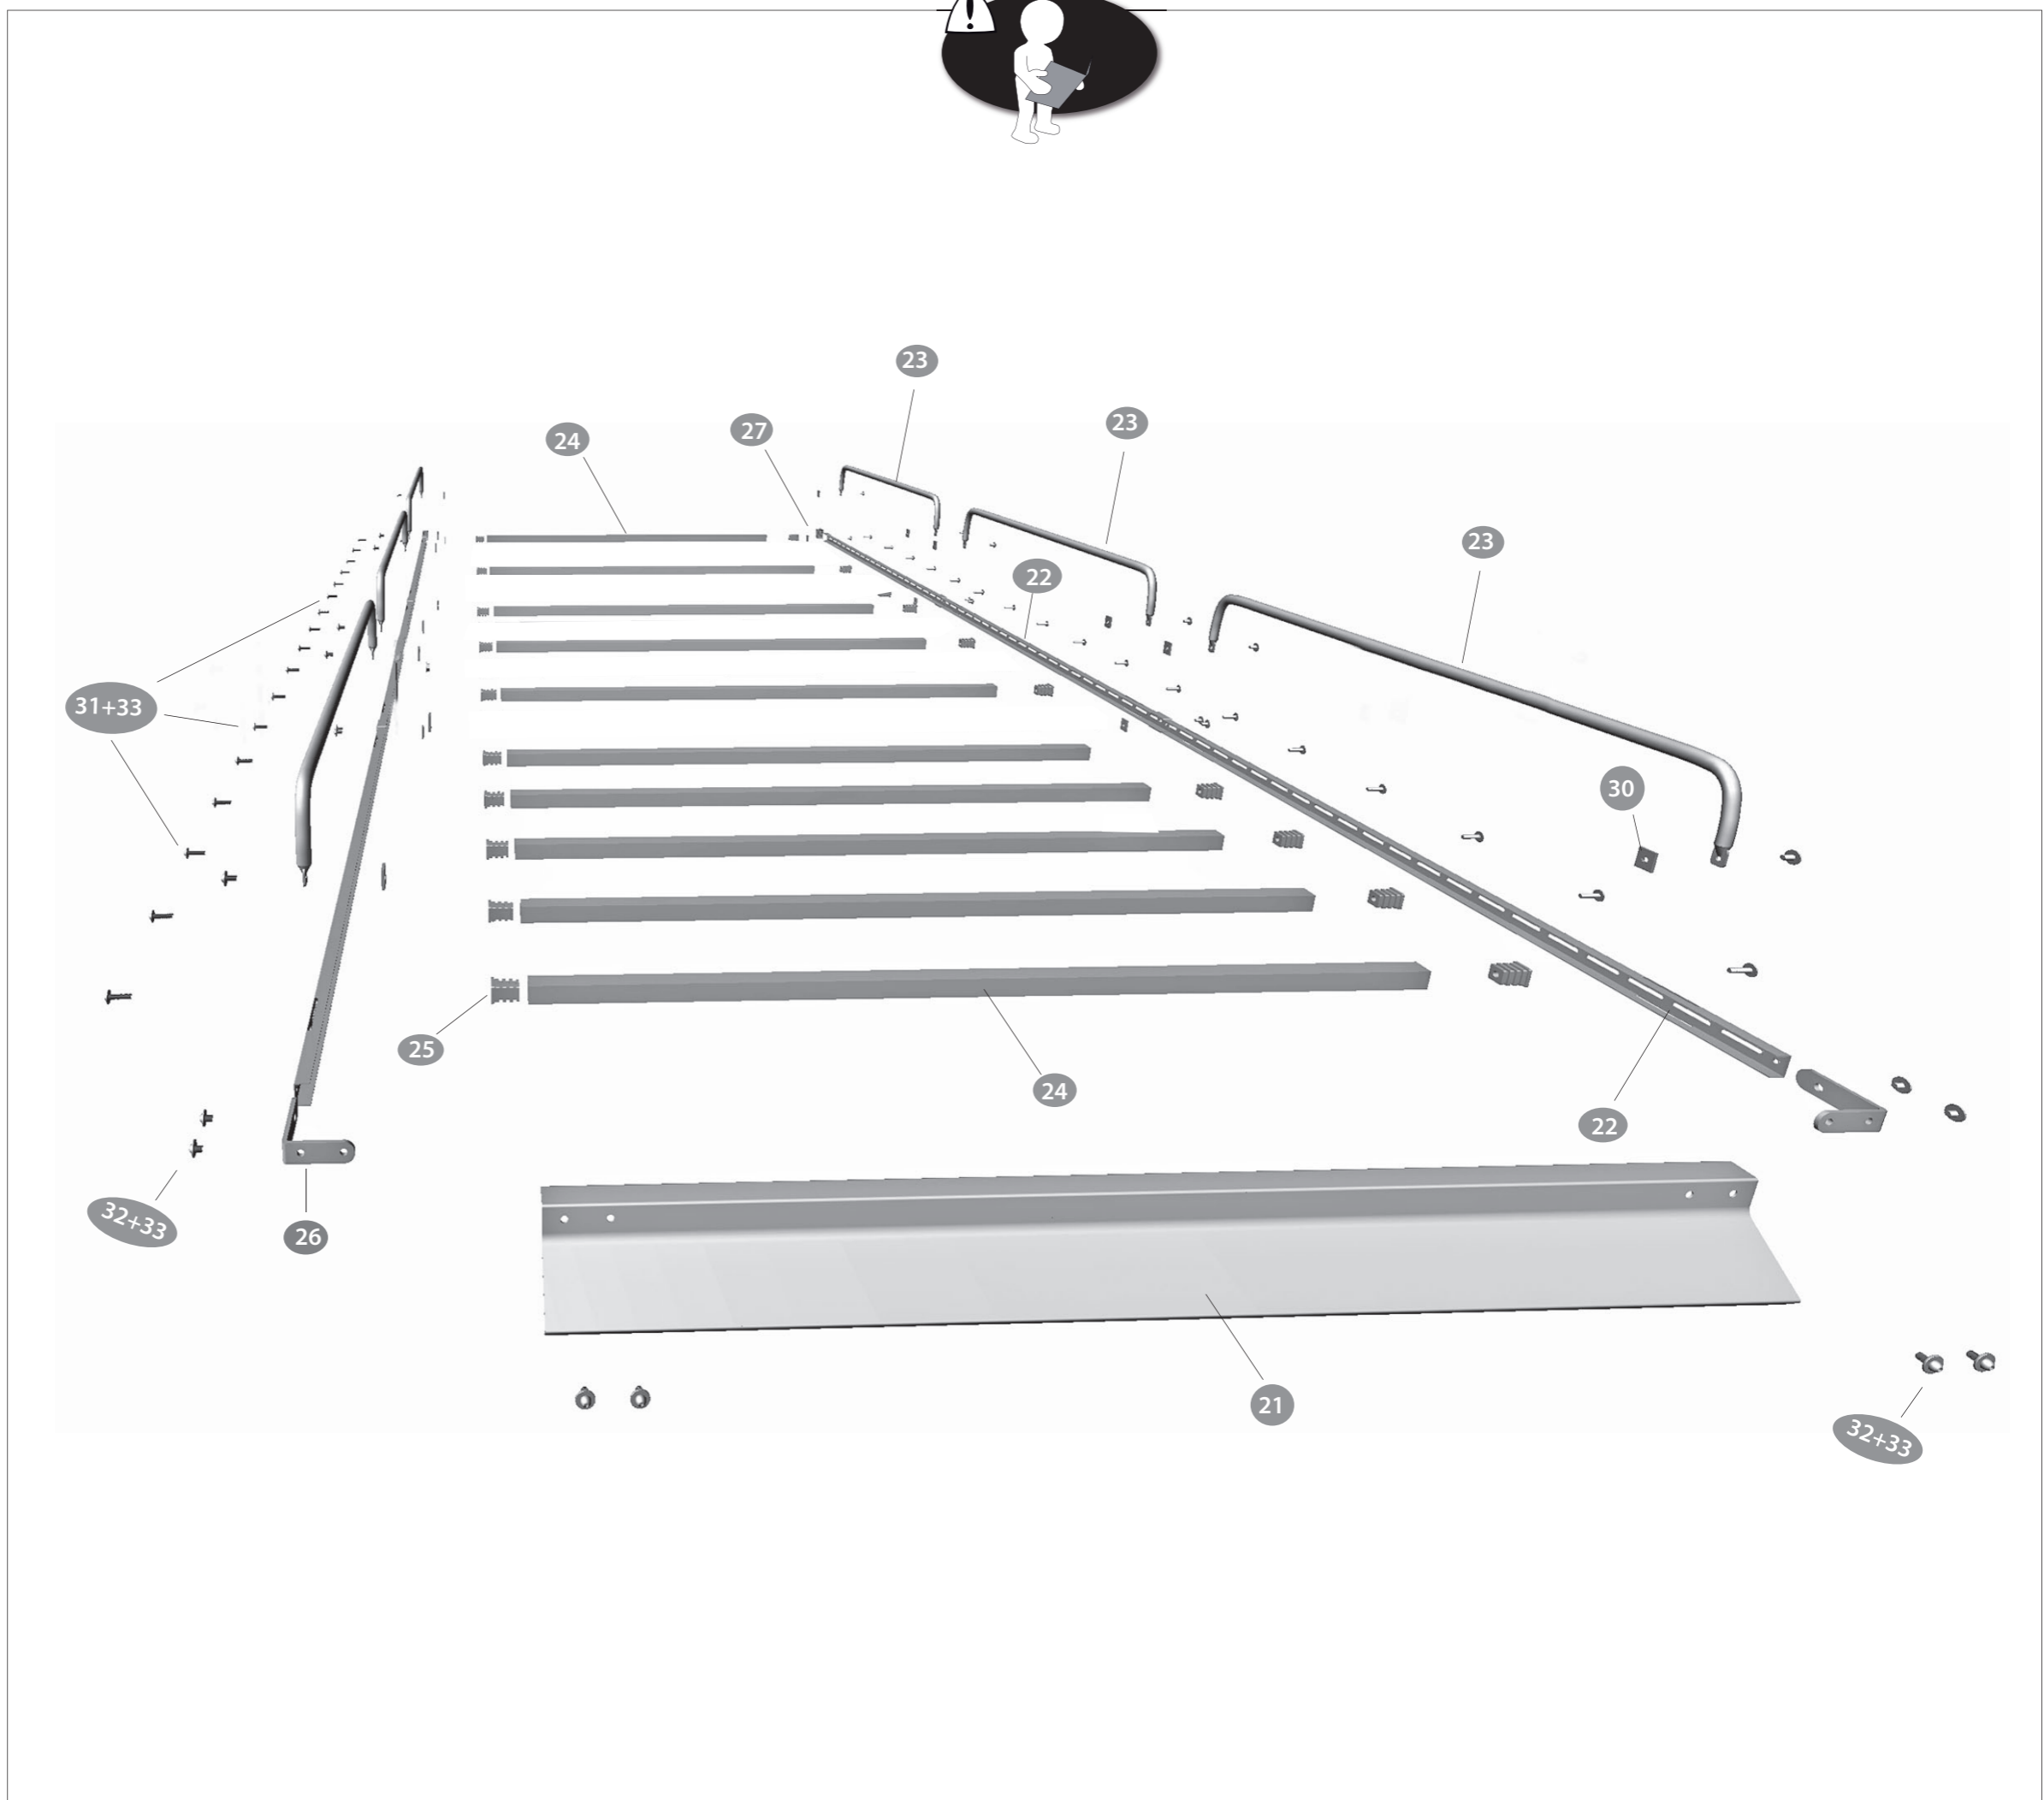

POOL-LINE ACCESORIOS, S.L.  
 C. Esqueis, 19. P. I. Can Barri  
 08415- Bigues i Riells. Barcelona (España)  
 www.pool-line.net

Nº HOMOLOGACIÓN: **E9** 26R-03.1042

**123916**

Rv: 9/2022

N		Q
21	 S-1550	1
22	 L-1300	6
23	 B-1022	6
24	 T-1635	10
25		20
26		2
27		2
28		8
30	 CHA-M8	20
31	 ISO 7380 M8x40	20
32	 ISO 7380 M8x16	28
33	 DIN 125 Ø 8	48