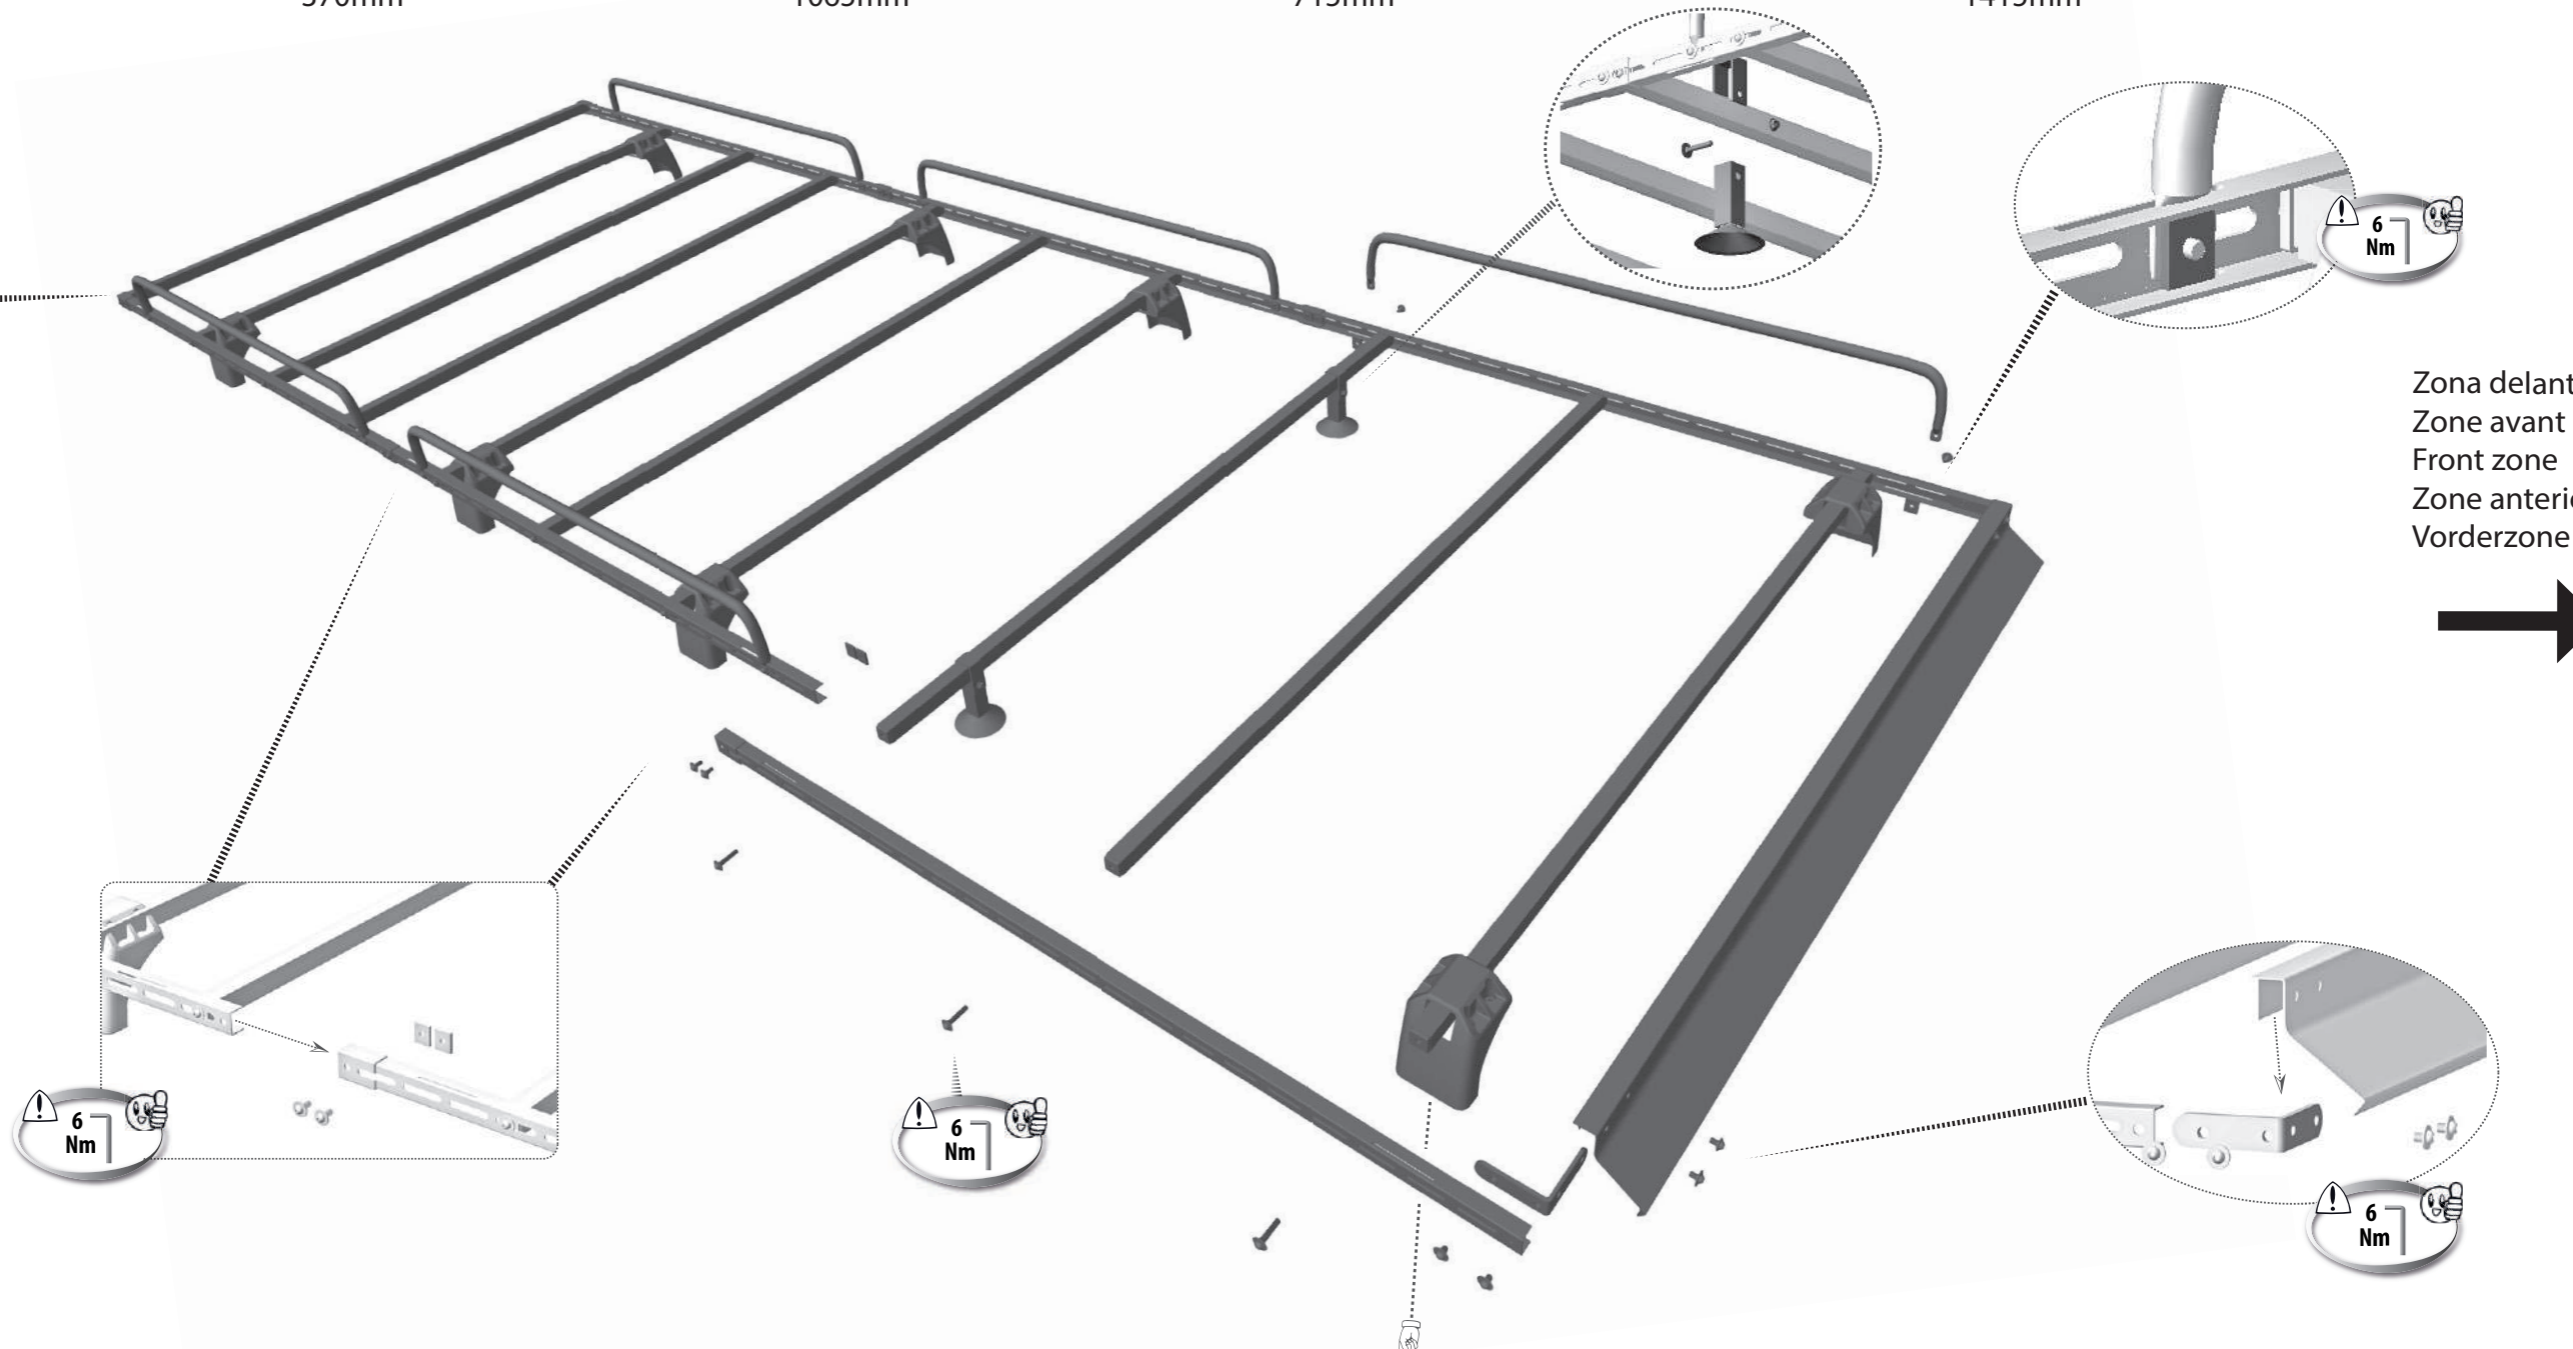

POOL-LINE ACCESORIOS, S.L.  
 C. Esqueis, 19. P. I. Can Barri  
 08415- Bigues i Riells. Barcelona (España)  
 www.pool-line.net

Nº HOMOLOGACIÓN: **E9** 26R-03.1042

**123916**

Rv: 9/2022

N		Q
21	 S-1550	1
22	 L-1300	6
23	 B-1022	6
24	 T-1635	10
25		20
26		2
27		2
28		8
30	 CHA-M8	20
31	 ISO 7380 M8x40	20
32	 ISO 7380 M8x16	28
33	 DIN 125 Ø 8	48

- CITROËN JUMPER L3 - H2
- FIAT DUCATO L3 - H2
- PEUGEOT BOXER L3 - H2
- OPEL MOVANO C L3 - H2

Zona delantera  
 Zone avant  
 Front zone  
 Zone anteriore  
 Vorderzone

- CITROËN JUMPER L3 - H3
- FIAT DUCATO L3 - H3
- PEUGEOT BOXER L3 - H3
- OPEL MOVANO C L3 - H3