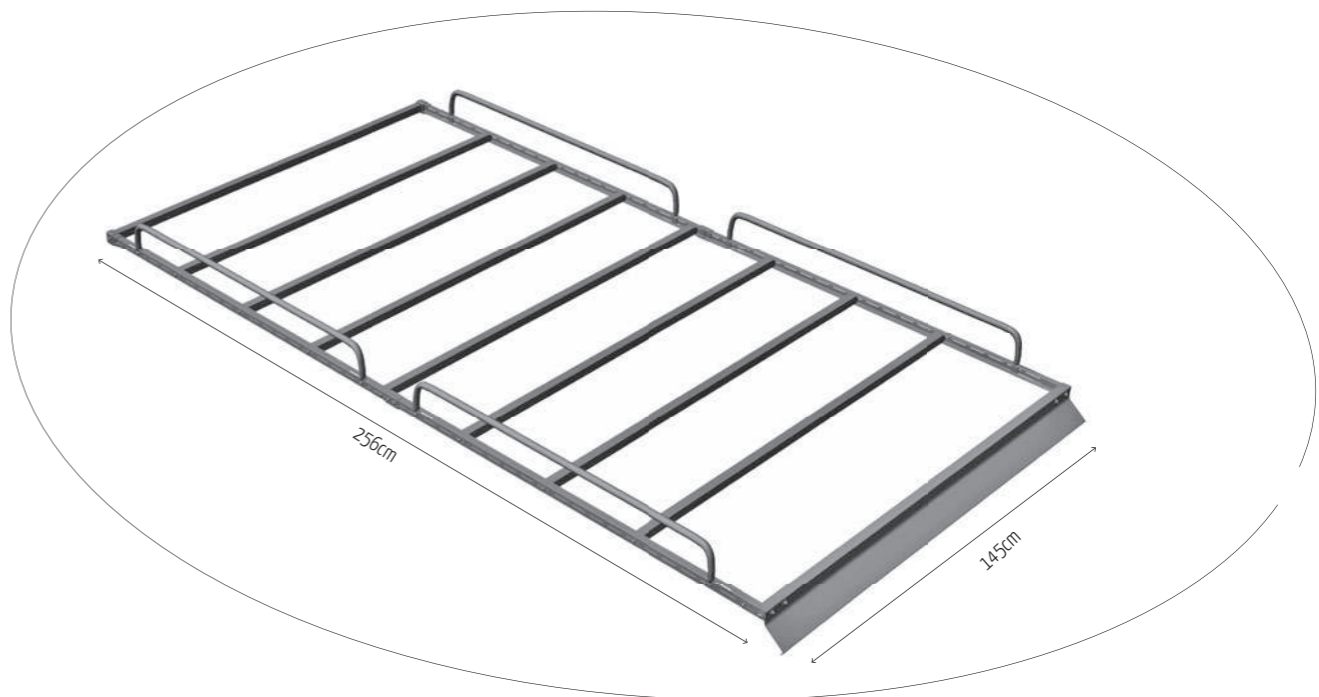

POOL-LINE ACCESORIOS, S.L.
C. Esqueis, 19. P. I. Can Barri
08415- Bigues i Riells. Barcelona (España)
www.pool-line.net

	200 KG. MAX.		
Nº HOMOLOGACIÓN: E9 26R-03.1042			
RECICLABLE			

123514

Rv: 06/2020