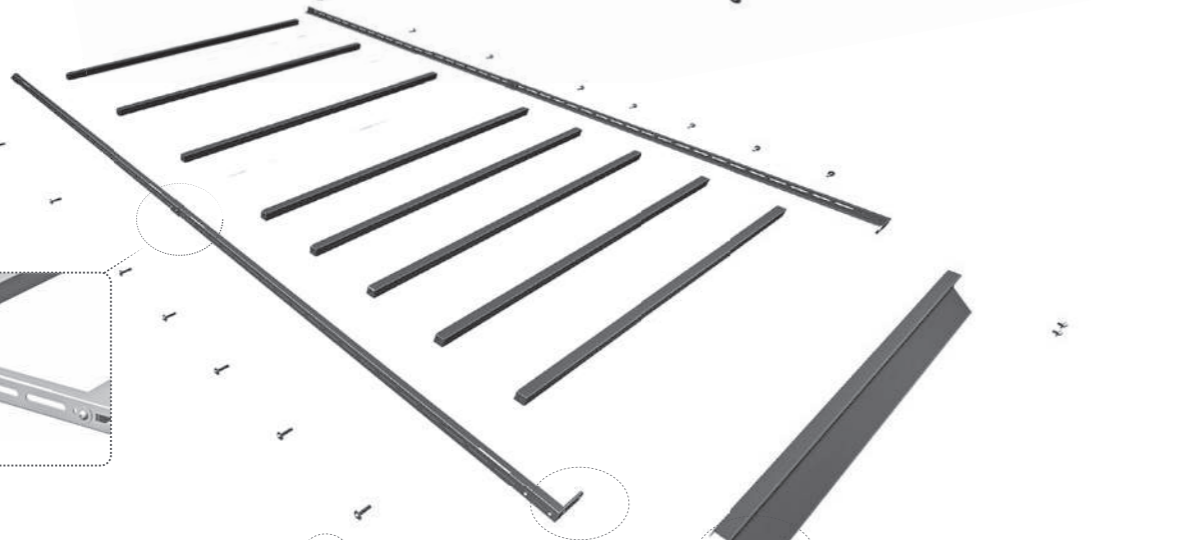

5 Nm

IVECO DAILY L2H2 2000-2014

RESTO MODELOS CON VIERTEAGUAS

1

2

3

6 Nm

4