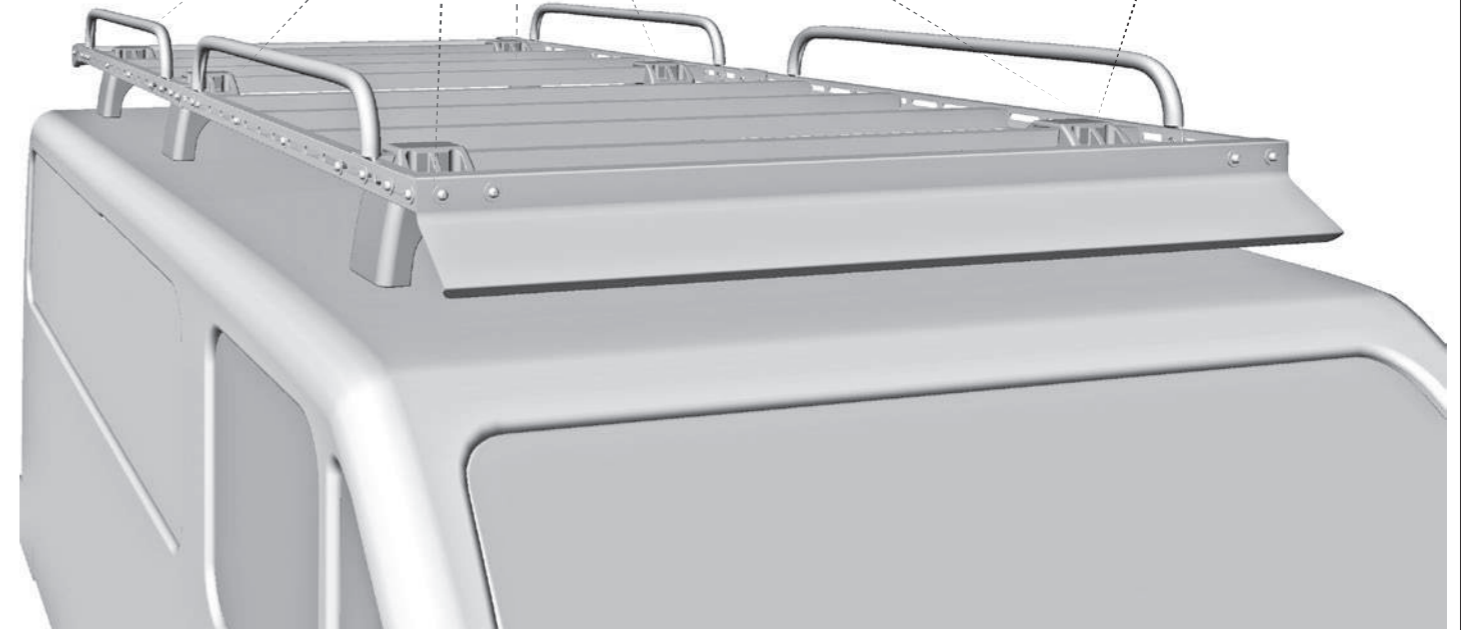

5 Nm

IVECO DAILY L2H2 2000-2014

RESTO MODELOS CON VIERTEAGUAS

1

2

3

6 Nm

4