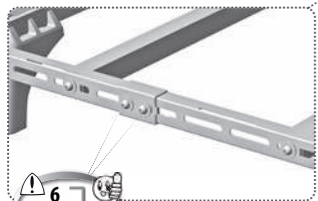

5 Nm

IVECO DAILY L2H2 2000-2014

RESTO MODELOS CON VIERTEAGUAS

1

2

3

6 Nm

4