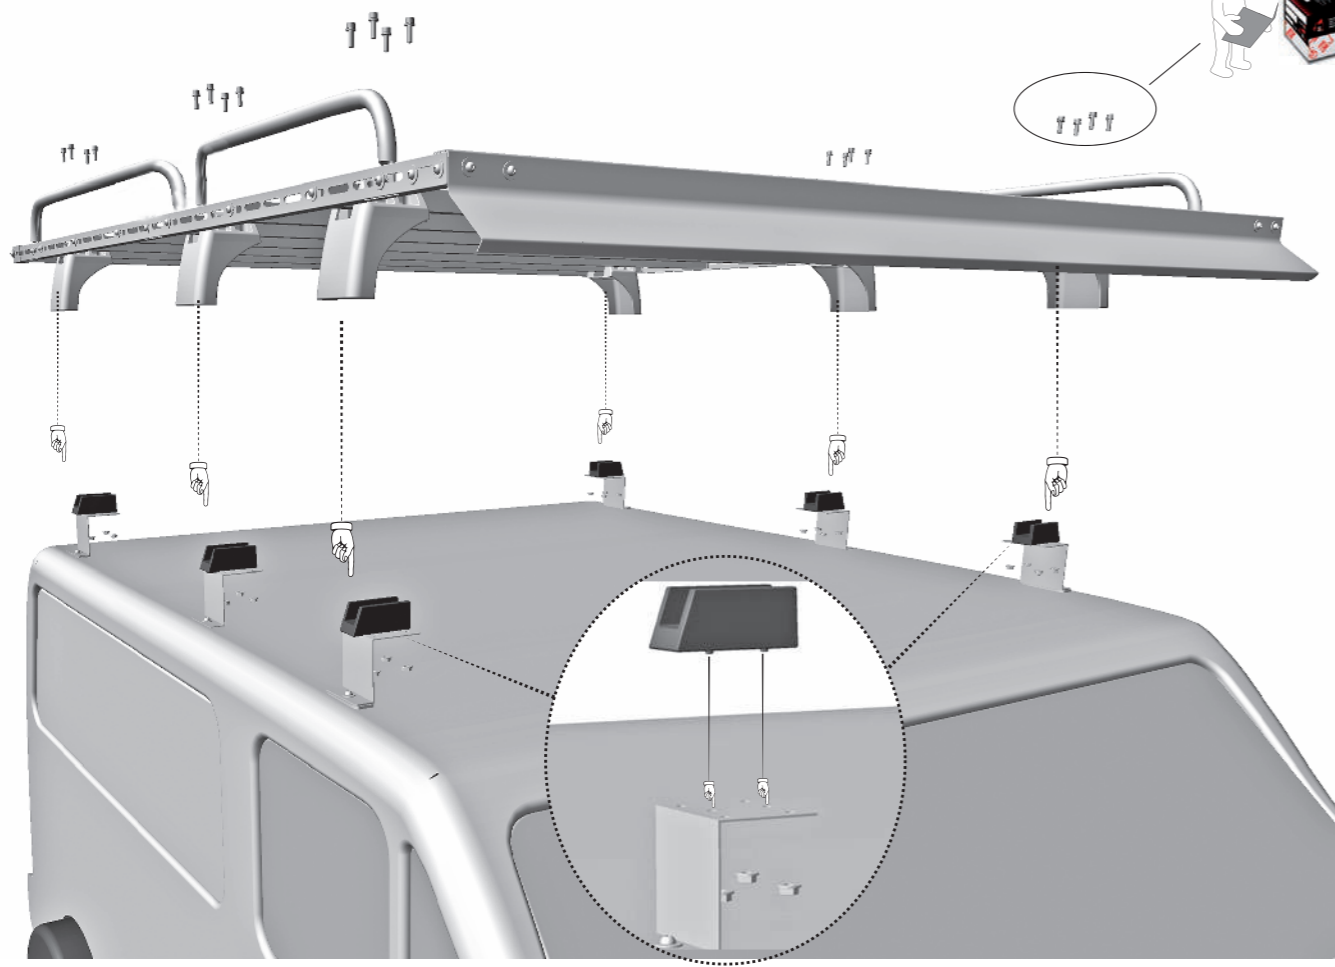

9

KIT CARGO-TECK