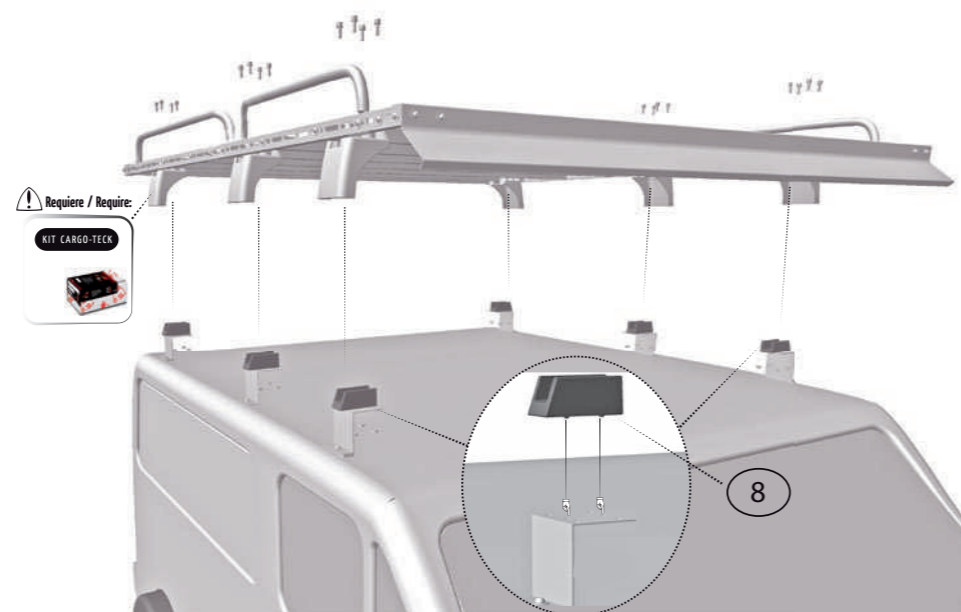

N		Q
1	 S-1450	1
2	 L-1300	4
3	 B-1022	4
4	 T-1435	8
5		16
6		2
7		2
8		6

N		Q
11		1
12	 CHA-M8	12
13	 ISO 7380 M8x40	16
14	 ISO 7380 M8x16	20
15	 DIN 125 Ø 8	36