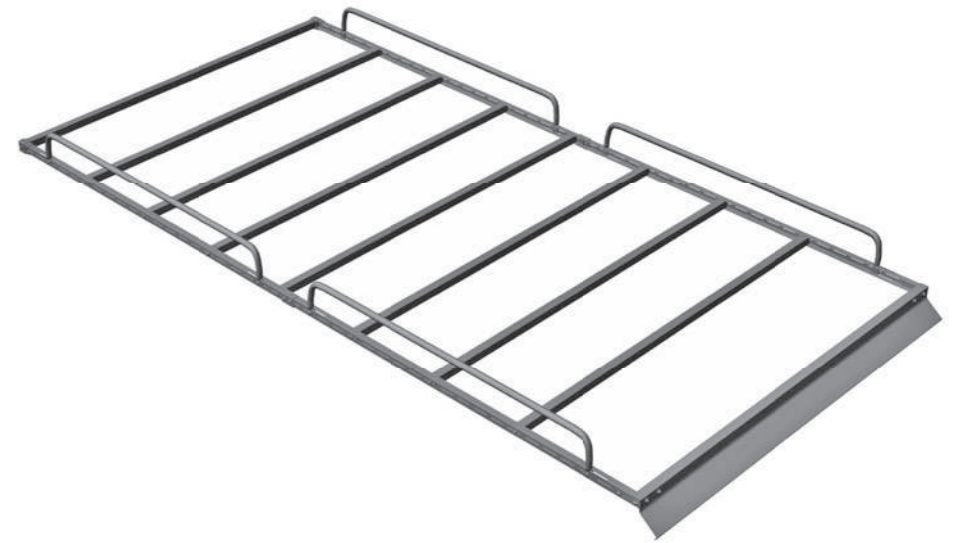

1

2

3

6 Nm

4

5

6

KIT CARGO-TECK FEET