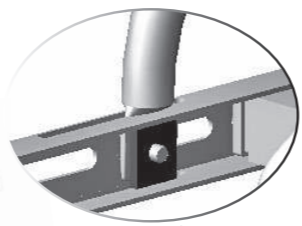

5 Nm

IVECO DAILY L2H2 2000-2014

RESTO MODELOS CON VIERTEAGUAS

1

2

3

6 Nm

4