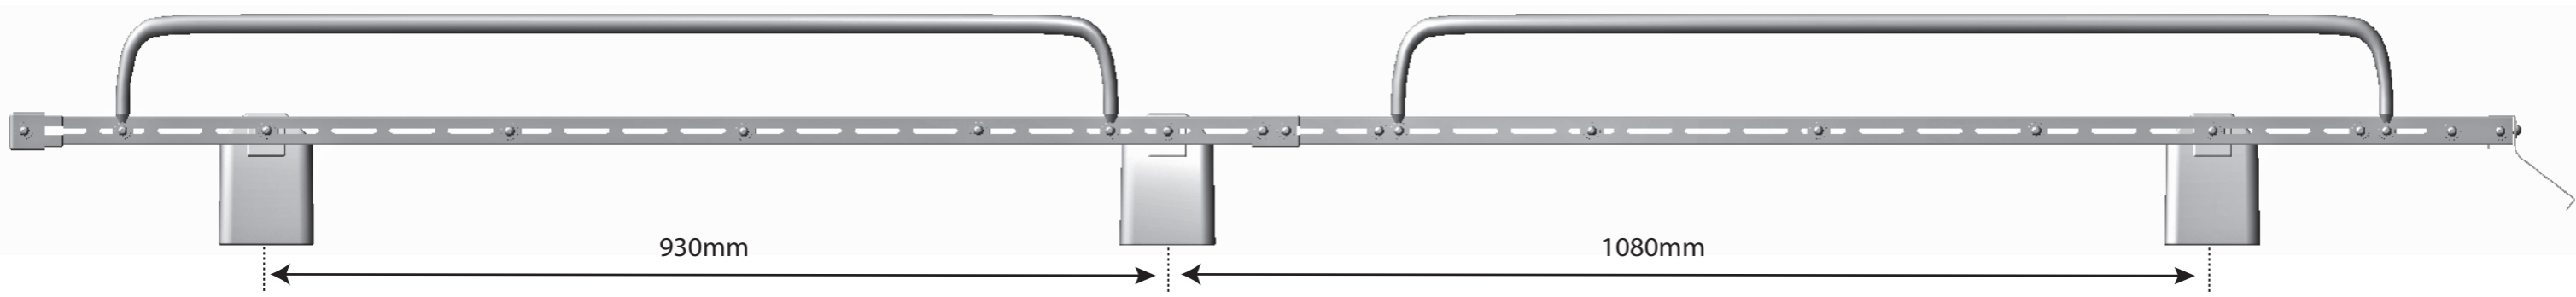

5 Nm

IVECO DAILY L2H2 2000-2014

RESTO MODELOS CON VIERTEAGUAS

1

2

3

6 Nm

4