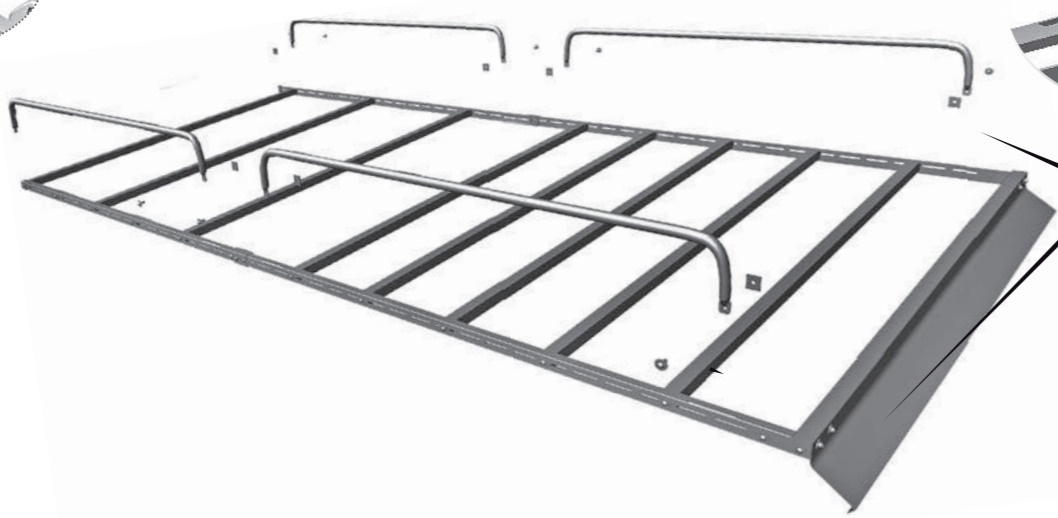

5 Nm

IVECO DAILY L2H2 2000-2014

RESTO MODELOS CON VIERTEAGUAS

1

2

3

6 Nm

4