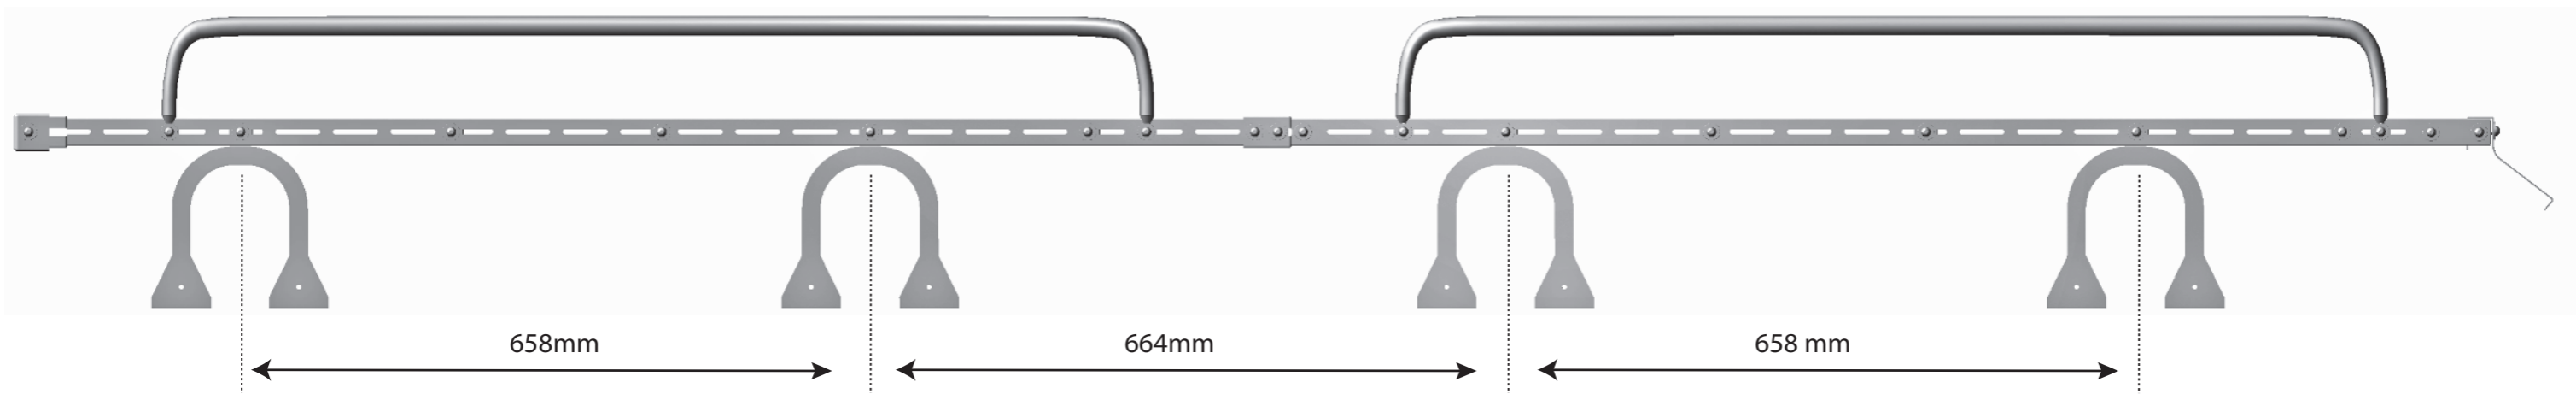

5 Nm

IVECO DAILY L2H2 2000-2014

RESTO MODELOS CON VIERTEAGUAS

1

2

3

6 Nm

4