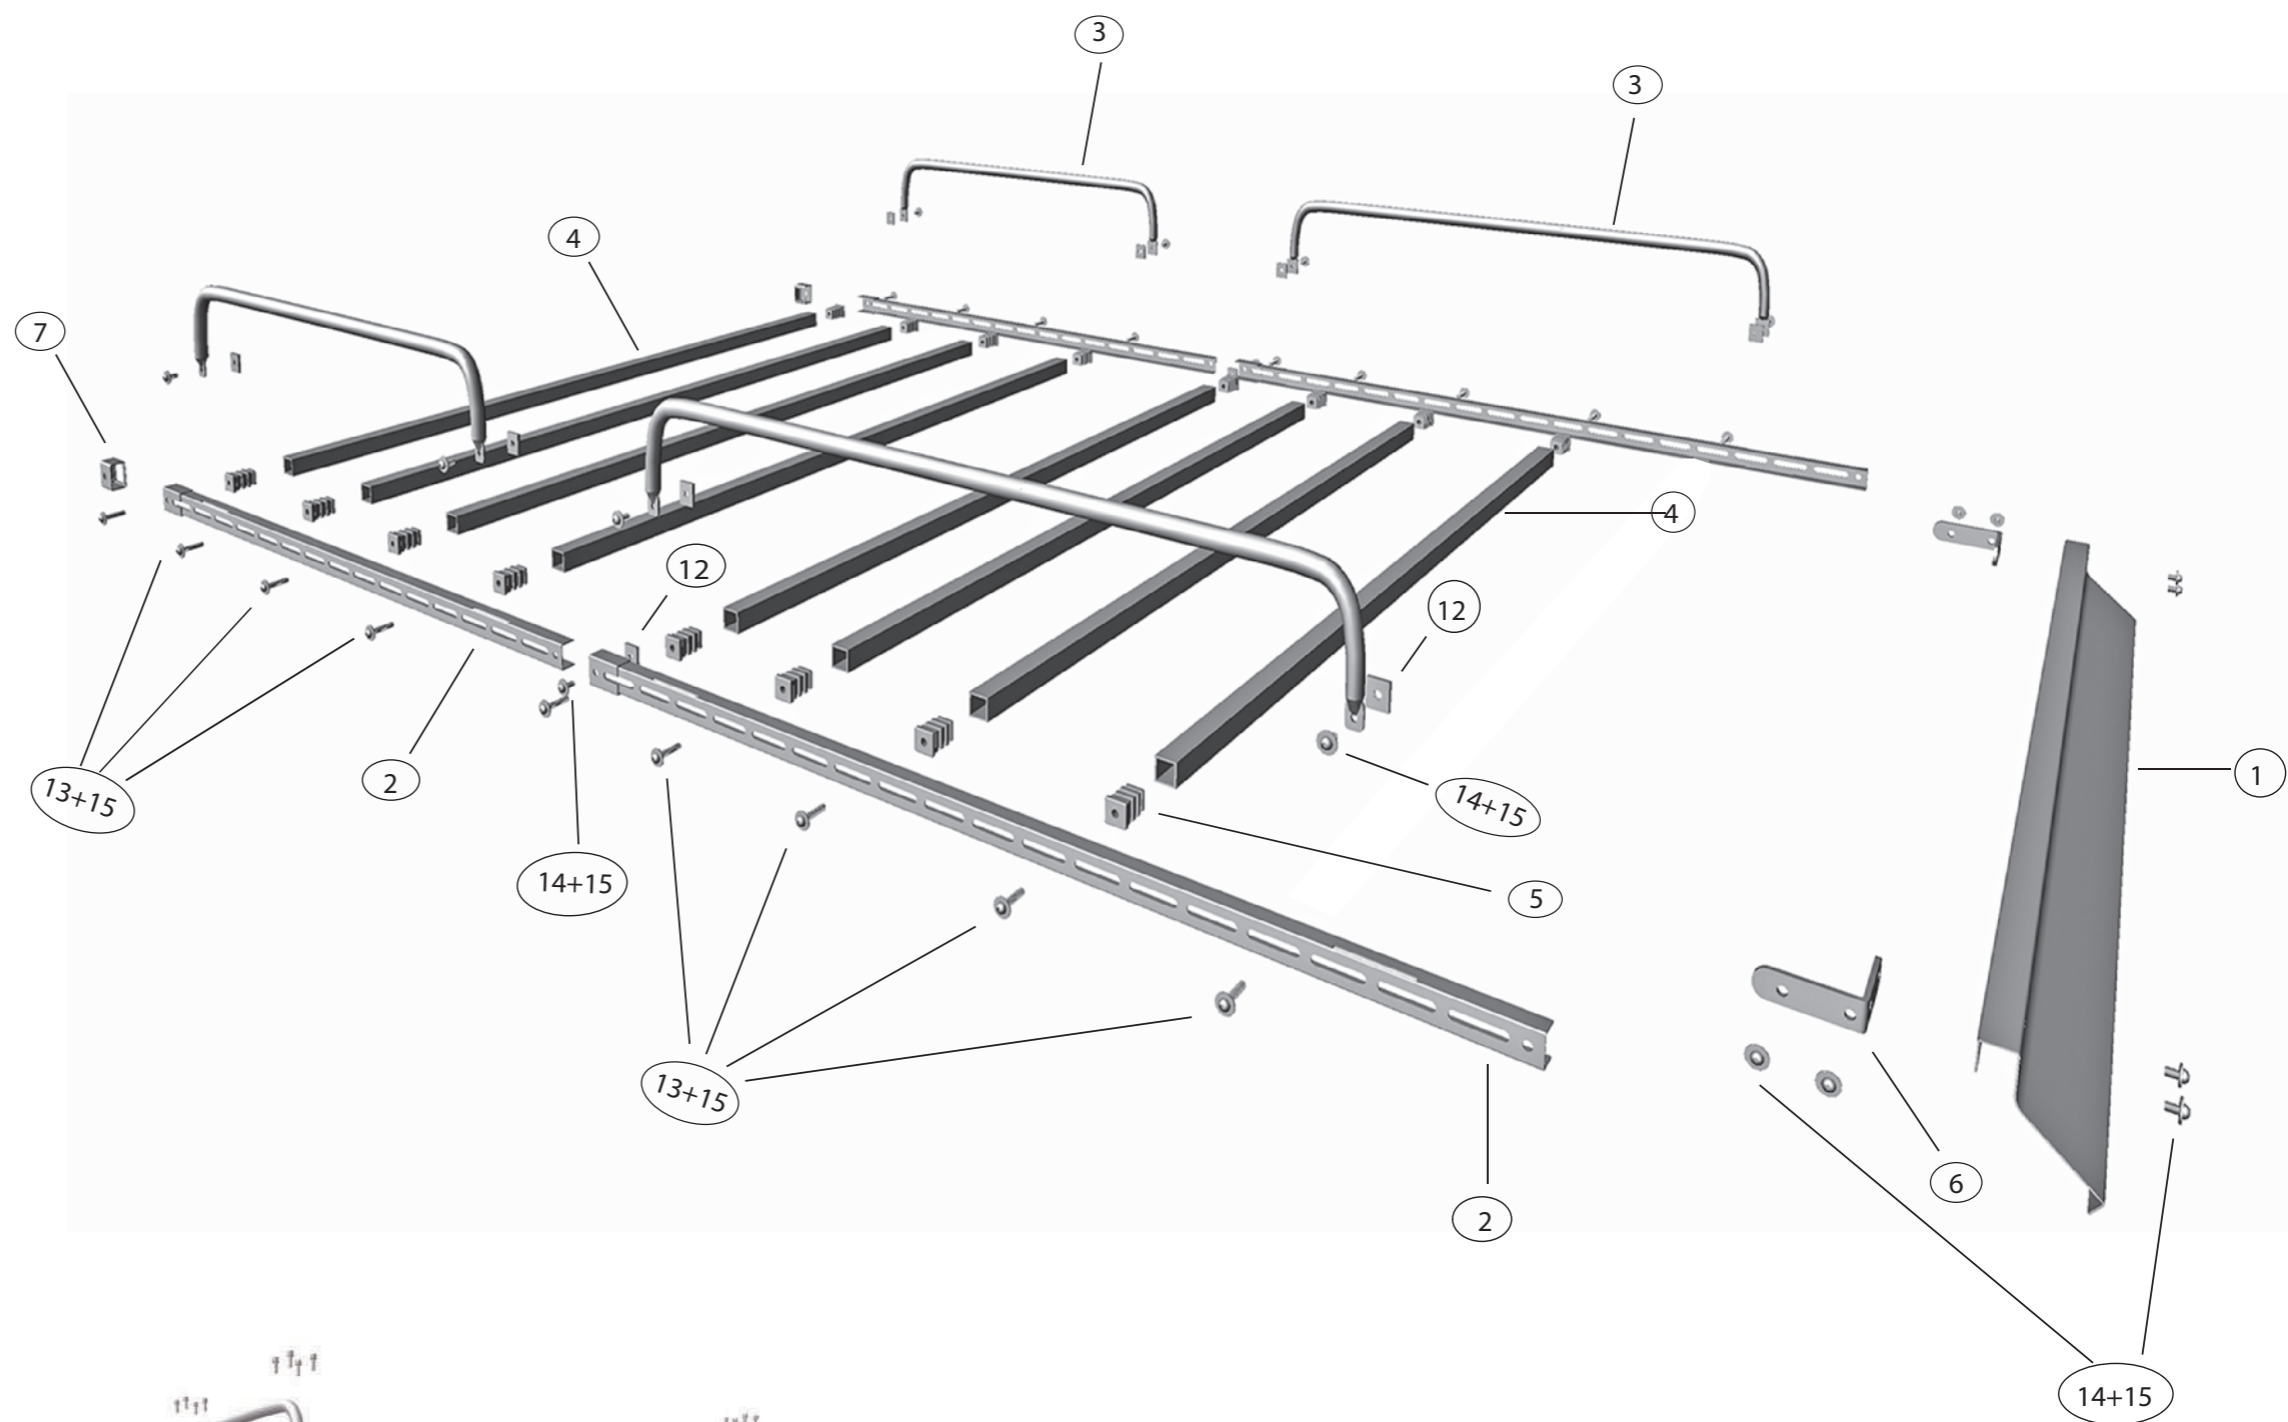

N		Q
1	 S-1450	1
2	 L-1300	4
3	 B-1022	4
4	 T-1435	8
5		16
6		2
7		2
8		6

N		Q
11		1
12	 CHA-M8	12
13	 ISO 7380 M8x40	16
14	 ISO 7380 M8x16	20
15	 DIN 125 Ø 8	36