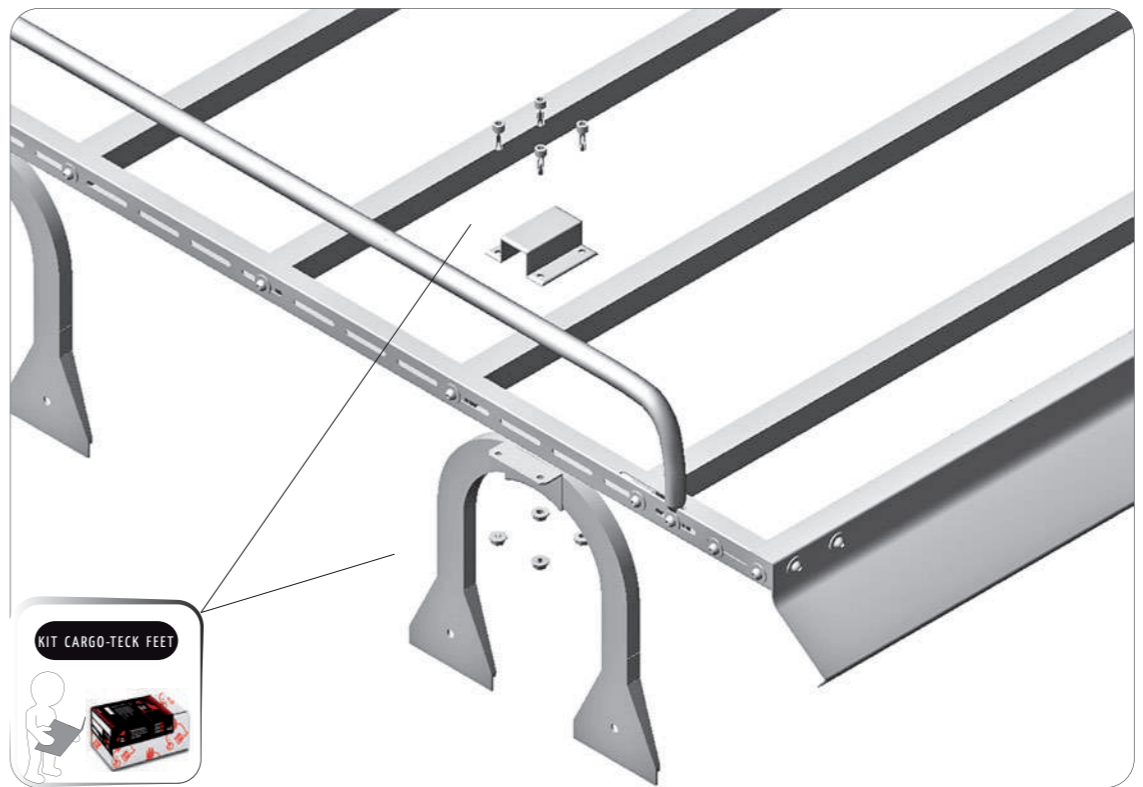

6

KIT CARGO-TECK FEET