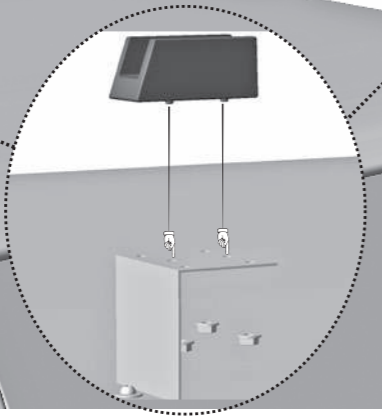

9

KIT CARGO-TECK