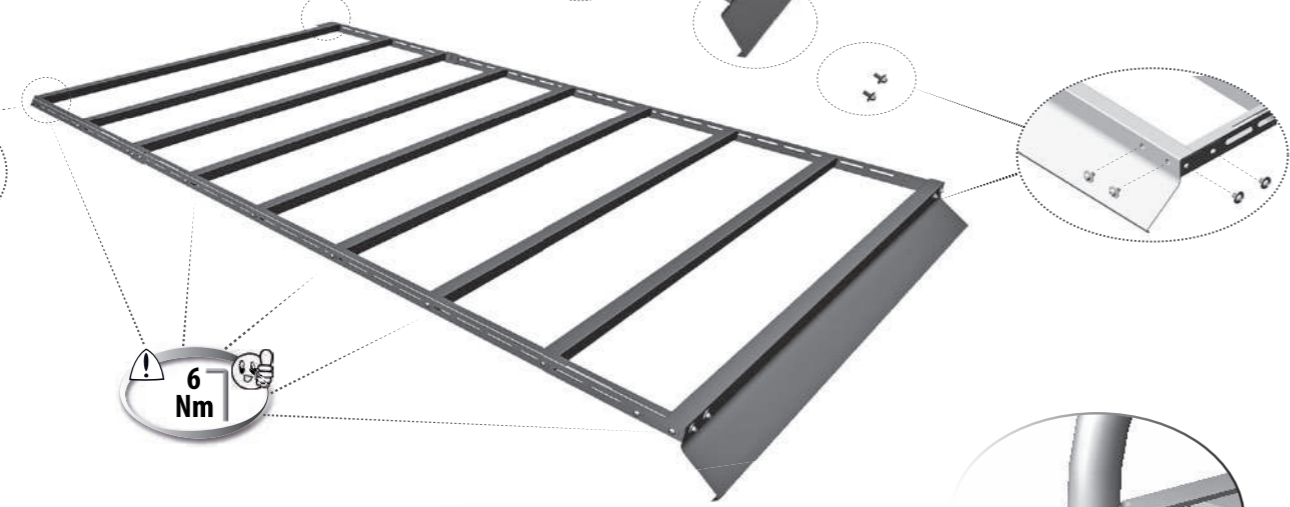

5 Nm

IVECO DAILY L2H2 2000-2014

RESTO MODELOS CON VIERTEAGUAS

1

2

3

6 Nm

4