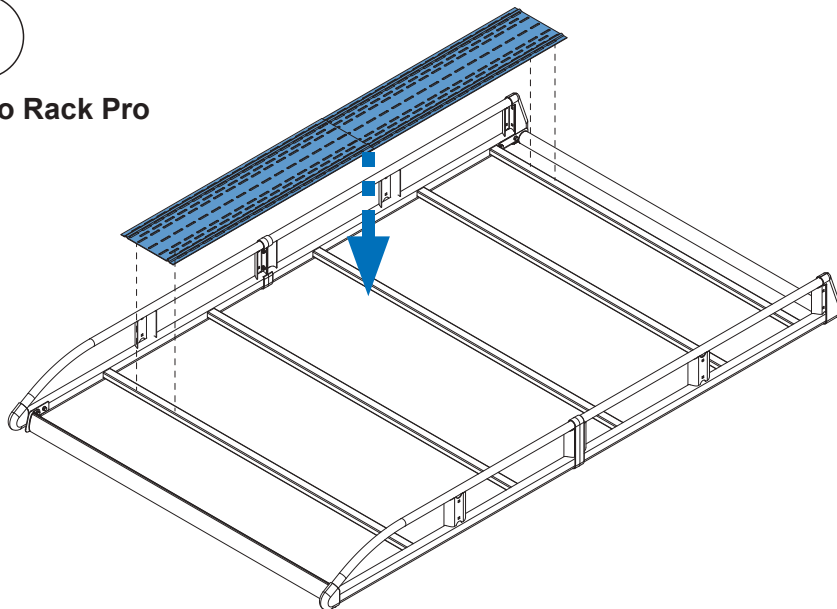

2.

1

Evo Rack Pro