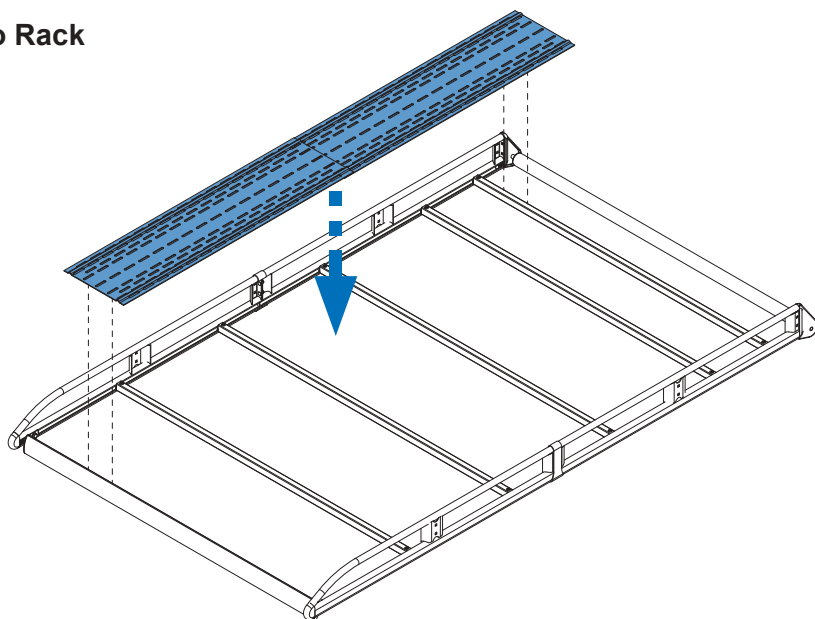

2.

1

Evo Rack Pro

Evo Rack