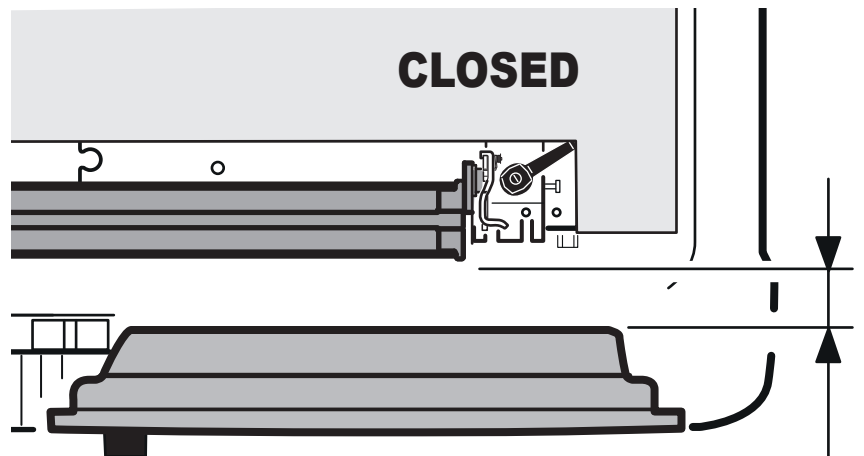

**ASSEMBLY INSTRUCTIONS – ISTRUZIONI DI MONTAGGIO  
EINBAUANLEITUNG – INSTRUCTIONS DE MONTAGE  
INSTRUCCIONES DE MONTAJE**

**PC**

**ME**

**WARNING  
ATTENZIONE  
ACHTUNG  
ATTENTION  
ATENCIÓN**

**WARNING  
ATTENZIONE - ACHTUNG  
ATTENTION - ATENCIÓN**

**PC**

**MIN.** 3.5 cm  
1.4 inch

**OPEN**

**MIN.** 5.0 cm  
2.0 inch

\*

ATTACHED  
ALLEGATO  
ANHANG  
ATTACHE  
ANEXO

**PC**

**ME**