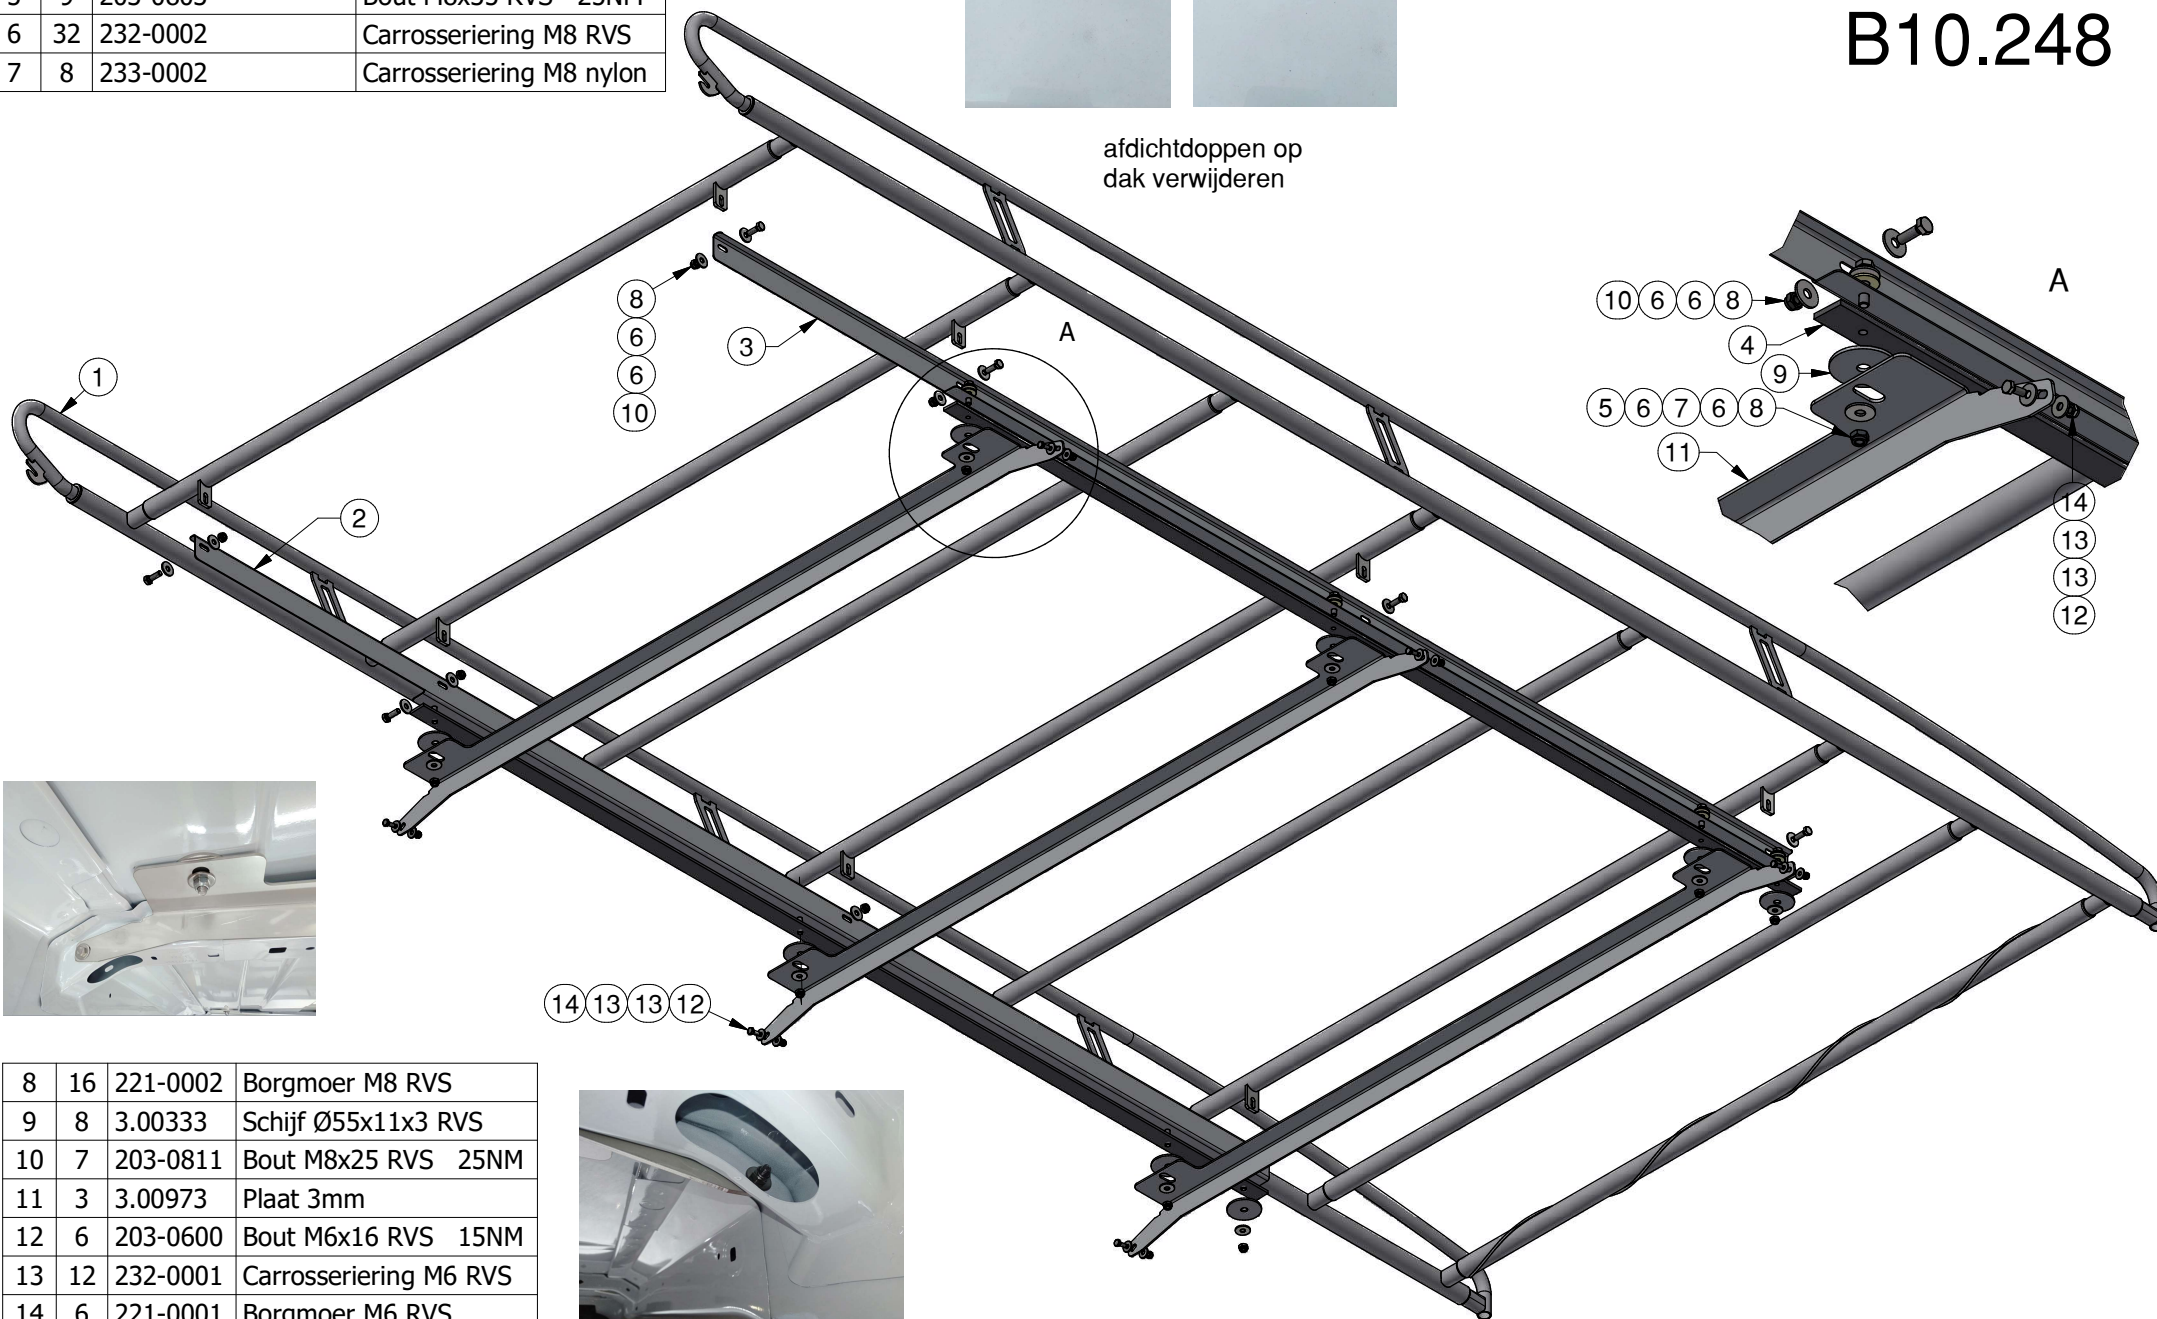

1	1	110.20.03C.003-004	Imperiaal (L2-L3)
2	1	547-0241	Plaat 1.5mm
3	1	547-0242	Plaat 1.5mm
4	2	551-0078-79	Rubberstrip 30x5
5	9	203-0803	Bout M8x35 RVS 25NM
6	32	232-0002	Carrosseriering M8 RVS
7	8	233-0002	Carrosseriering M8 nylon

equinox

B10.248

afdichtdoppen op dak verwijderen

8	16	221-0002	Borgmoer M8 RVS
9	8	3.00333	Schijf Ø55x11x3 RVS
10	7	203-0811	Bout M8x25 RVS 25NM
11	3	3.00973	Plaat 3mm
12	6	203-0600	Bout M6x16 RVS 15NM
13	12	232-0001	Carrosseriering M6 RVS
14	6	221-0001	Borgmoer M6 RVS