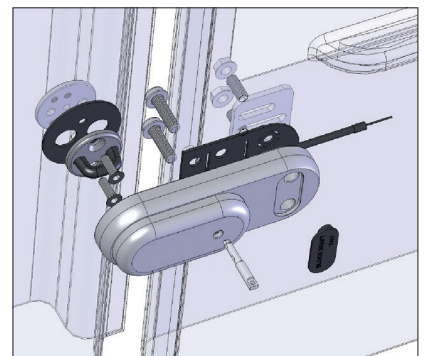

GATELOCK MEDIUM ELECTRIC

Neben dem normalen GateLock Medium gibt es jetzt auch eine elektrische Version. An der Medium-Version ist eine elektronische Einheit montiert, mit der das GateLock ferngesteuert geöffnet und geschlossen werden kann.