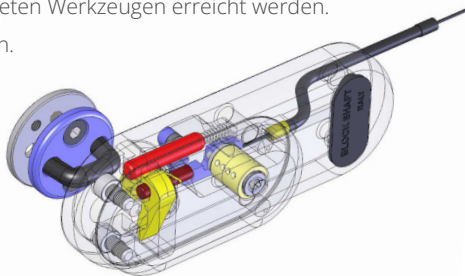

GATELOCK VAN M

Hochwertiges Sicherheitsschloss

Das GateLock ist ein hochwertiges Sicherheitsschloss, das Ihr Fahrzeug, Ihr Werkzeug und Ihre Ladung schützt.

Das Sicherheitsschloss GateLock Van Medium eignet sich besonders für nationale und internationale Kurierdienste und ist als Slamlock und Deadlock erhältlich. Die Slamlock-Version schließt sofort ab und man braucht immer den Schlüssel, um sie wieder zu öffnen. Bei der Deadlock-Version können Sie das Schloss unverriegelt lassen, so dass Sie nicht jedes Mal den Schlüssel zum Öffnen der Tür verwenden müssen. Das Schloss ist mit einer Notentriegelung ausgestattet, so dass es unmöglich ist, dass sich jemand einschließt. Wenn die Tür geschlossen ist, fällt der Verriegelungshaken direkt um die Schlossfalle. Der Verriegelungshaken ist vollständig geschützt, so dass die meisten von Einbrechern verwendeten Werkzeuge (einschließlich Hammer, Zange und Meißel) nicht an das Schloss gelangen können, und es ist widerstandsfähig gegen Sägen und Bohren. Dieses Schloss kann an Hecktüren und Seiten-/Schiebetüren angebracht werden.

Merkmale:

- ✓ Schützt vor (versuchten) Einbrüchen, starke optische Abschreckung.
- ✓ Kann nicht mit den von Einbrechern verwendeten Werkzeugen erreicht werden. Widerstandsfähig gegen Bohren und Schleifen.
- ✓ Einfach zu installieren.
- ✓ Schlossverriegelung vollständig geschützt.
- ✓ Selbstnivellierender Betrieb.
- ✓ Hochwertige Notentriegelung von innen.
- ✓ Flexibilität: Alle Türen können mit einem einzigen Schlüssel verschlossen werden.
- ✓ Slamlock-Funktion: Das GateLock verriegelt automatisch.
- ✓ Kann auch als Deadlock verwendet werden, wenn die Slamlock-Funktion deaktiviert ist.
- ✓ Optional kann das Schloss auch elektronisch über Fernbedienung, App auf dem Telefon (Bluetooth) oder mit einem Tag (NFC) bedient werden