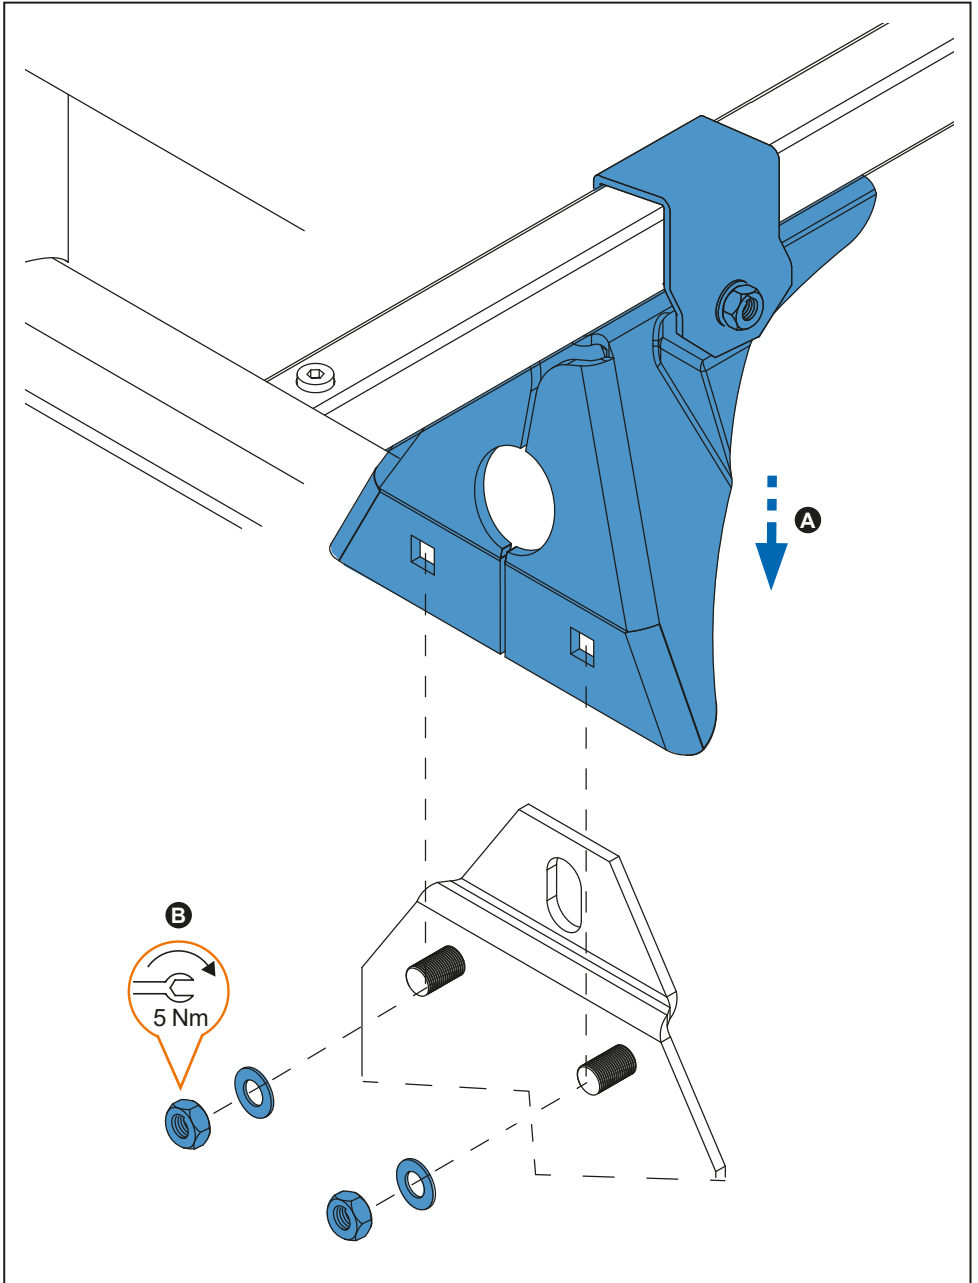

CEE - EEC type approval:

(E9) 26 R- 04 3024

CITY CRASH (✓)

CRUZBER SAU
ES-A14018311
P.I. Las Salinas II
14960 - Rute - Spain
www.cruz-products.com

ES	Instrucción de montaje ¡Leer primero!	Kit fijación
EN	Assembly instructions Read first!	Fixation Kit
FR	Instruction de montage Lire en premier!	Kit fixation
DE	Montageanleitung Zuerst lesen!	Stützfuß-Kit
PT	Instruções de montagem Ler primeiro!	Kit fixação
IT	Istruzioni di montaggio Leggere per primo!	Kit di fissaggio
NL	Montagehandleiding Eerst lezen!	Bevestigingsset
PL	Instrukcja montażu Najpierw przeczytaj!	Element mocujący
CZ	Montážní návod Čtěte pozorně!	Fixační kit
HU	Szerelési Utasítás Először olvasd el!	Rögzítő készlet
HR	Detaljne upute Prvo procitati!	Kit za montažu
RO	Instructiuni de montaj Intai cititi!	Kit de fixare
RU	Инструкции по монтажу Сначала прочитайте!	Крепежный комплект
GR	Διαβάστε προσεκτικά τις Οδηγίες Συναρμολόγησης!	Κιβώτιο (Kit) Επίσκευής
TR	Öncelikle montaj: Talimatlarını okuyunuz!	Montaj kiti
SI	Navodila za sestavljanje Preberite!	Kit za pričvrstitev

L3H2

**500 mm
19 3/4"**

941-109

L4H2

**450 mm
17 3/4"**

7. 

8.

9. 