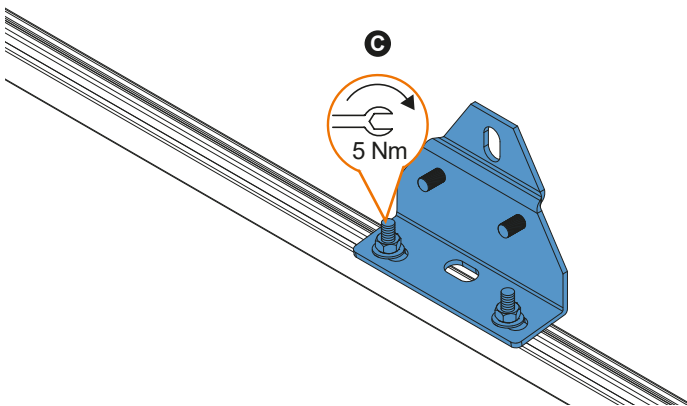

CEE - EEC type approval:

(E9) 26 R- 04 3024

CITY CRASH (✓)

CRUZBER SAU
ES-A14018311
P.I. Las Salinas II
14960 - Rute - Spain
www.cruz-products.com

ES	Instrucción de montaje ¡Leer primero!	Kit fijación
EN	Assembly instructions Read first!	Fixation Kit
FR	Instruction de montage Lire en premier!	Kit fixation
DE	Montageanleitung Zuerst lesen!	Stützfuß-Kit
PT	Instruções de montagem Ler primeiro!	Kit fixação
IT	Istruzioni di montaggio Leggere per primo!	Kit di fissaggio
NL	Montagehandleiding Eerst lezen!	Bevestigingsset
PL	Instrukcja montażu Najpierw przeczytaj!	Element mocujący
CZ	Montážní návod Čtěte pozorně!	Fixační kit
HU	Szerelési Utasítás Először olvasd el!	Rögzítő készlet
HR	Detaljne upute Prvo procitati!	Kit za montažu
RO	Instructiuni de montaj Intai cititi!	Kit de fixare
RU	Инструкции по монтажу Сначала прочитайте!	Крепежный комплект
GR	Διαβάστε προσεκτικά τις Οδηγίες Συναρμολόγησης!	Κιβώτιο (Kit) Επίσκευής
TR	Öncelikle montaj: Talimatlarını okuyunuz!	Montaj kiti
SI	Navodila za sestavljanje Preberite!	Kit za pričvrstitev

3.

4. 

5. 

Opcional:
Carril de techo
Optional:
T-Track

6. 

L3H2

L4H2

**OPTIONAL
OPCIONAL**

L3H2

**500 mm
19 3/4"**

941-109

L4H2

**450 mm
17 3/4"**

7. 

8.

9. 