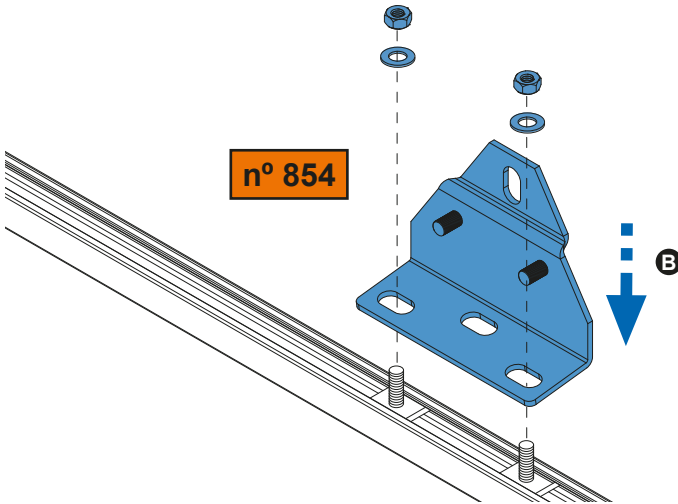

CEE - EEC type approval:

(E9) 26 R- 04 3024

CITY CRASH (✓)

CRUZBER SAU
ES-A14018311
P.I. Las Salinas II
14960 - Rute - Spain
www.cruz-products.com

ES	Instrucción de montaje ¡Leer primero!	Kit fijación
EN	Assembly instructions Read first!	Fixation Kit
FR	Instruction de montage Lire en premier!	Kit fixation
DE	Montageanleitung Zuerst lesen!	Stützfuß-Kit
PT	Instruções de montagem Ler primeiro!	Kit fixação
IT	Istruzioni di montaggio Leggere per primo!	Kit di fissaggio
NL	Montagehandleiding Eerst lezen!	Bevestigingsset
PL	Instrukcja montażu Najpierw przeczytaj!	Element mocujący
CZ	Montážní návod Čtěte pozorně!	Fixační kit
HU	Szerelési Utasítás Először olvasd el!	Rögzítő készlet
HR	Detaljne upute Prvo procitati!	Kit za montažu
RO	Instructiuni de montaj Intai cititi!	Kit de fixare
RU	Инструкции по монтажу Сначала прочитайте!	Крепежный комплект
GR	Διαβάστε προσεκτικά τις Οδηγίες Συναρμολόγησης!	Κιβώτιο (Kit) Επίσκευής
TR	Öncelikle montaj: Talimatlarını okuyunuz!	Montaj kiti
SI	Navodila za sestavljanje Preberite!	Kit za pričvrstitev

3.

4. 

5. 

Opcional:
Carril de techo
Optional:
T-Track

6. 

L3H2

L4H2

**OPTIONAL
OPCIONAL**

L3H2

**500 mm
19 3/4"**

941-109

L4H2

**450 mm
17 3/4"**

7. 

8.

9. 