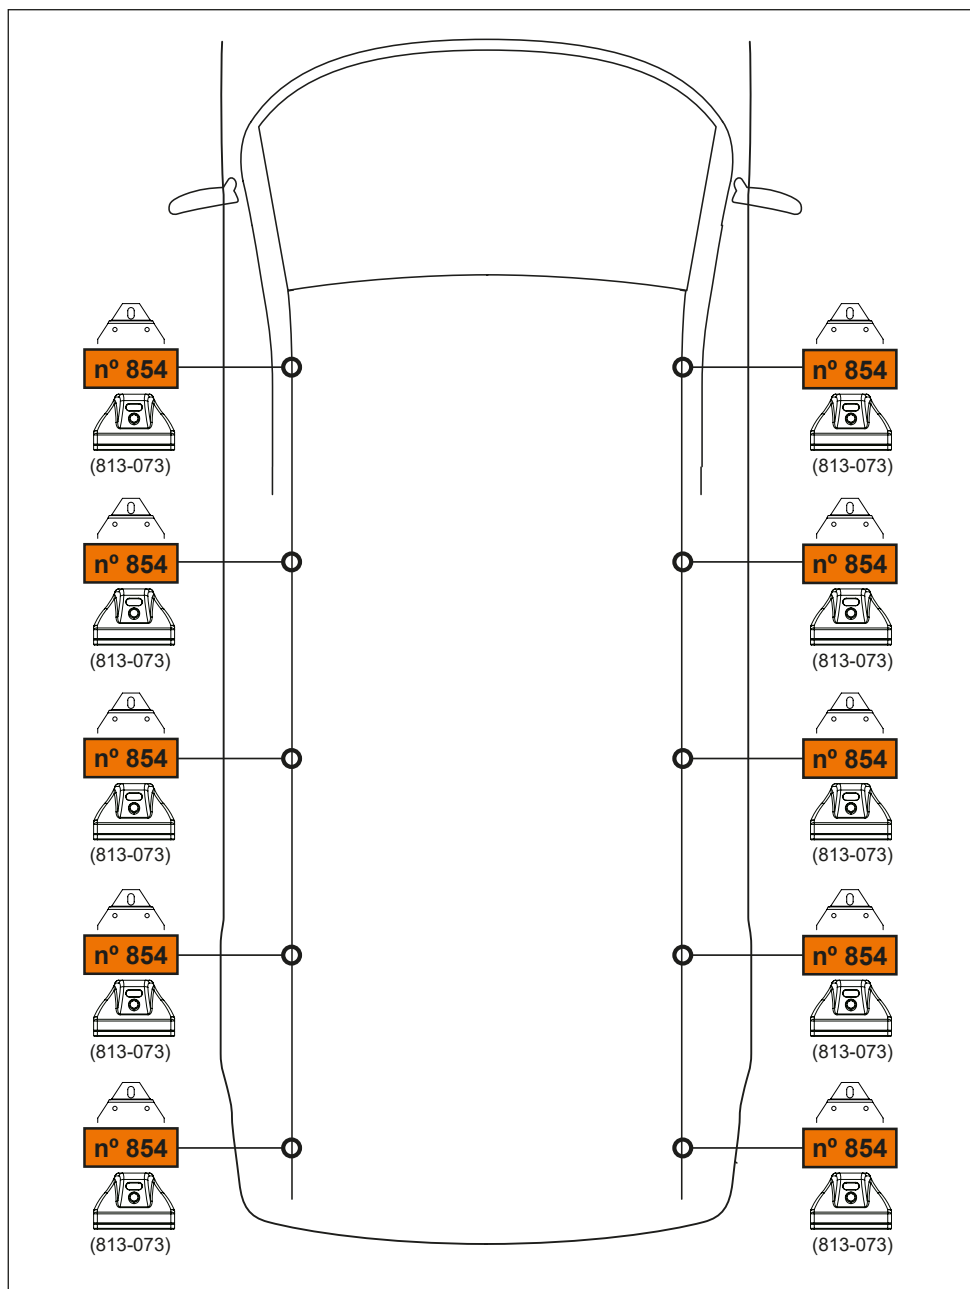

934-625

Lv7 2021-r2

Modelo-model:

Kit 10 soportes CRUZ LCV

Lote-Lot-Lot-Lot:

01-19

Peso-Weight-Poids-Gewicht:

4,68 kg / 10,32 lbs

CEE - EEC type approval:

(E9) 26 R- 04 3024

CITY CRASH (✓)

CRUZBER SAU
ES-A14018311
P.I. Las Salinas II
14960 - Rute - Spain
www.cruz-products.com

ES	Instrucción de montaje ¡Leer primero!	Kit fijación
EN	Assembly instructions Read first!	Fixation Kit
FR	Instruction de montage Lire en premier!	Kit fixation
DE	Montageanleitung Zuerst lesen!	Stützfuß-Kit
PT	Instruções de montagem Ler primeiro!	Kit fixação
IT	Istruzioni di montaggio Leggere per primo!	Kit di fissaggio
NL	Montagehandleiding Eerst lezen!	Bevestigingsset
PL	Instrukcja montażu Najpierw przeczytaj!	Element mocujący
CZ	Montážní návod Čtěte pozorně!	Fixační kit
HU	Szerelési Utasítás Először olvasd el!	Rögzítő készlet
HR	Detaljne upute Prvo procitati!	Kit za montažu
RO	Instructiuni de montaj Intai cititi!	Kit de fixare
RU	Инструкции по монтажу Сначала прочитайте!	Крепежный комплект
GR	Διαβάστε προσεκτικά τις Οδηγίες Συναρμολόγησης!	Κιβώτιο (Kit) Επίσκευής
TR	Öncelikle montaj: Talimatlarını okuyunuz!	Montaj kiti
SI	Navodila za sestavljanje Preberite!	Kit za pričvrstitev

3.

4. 

5. 

Opcional:
Carril de techo
Optional:
T-Track

6. 

L3H2

L4H2

**OPTIONAL
OPCIONAL**

L3H2

**500 mm
19 3/4"**

941-109

L4H2

**450 mm
17 3/4"**

7. 

8.

9. 