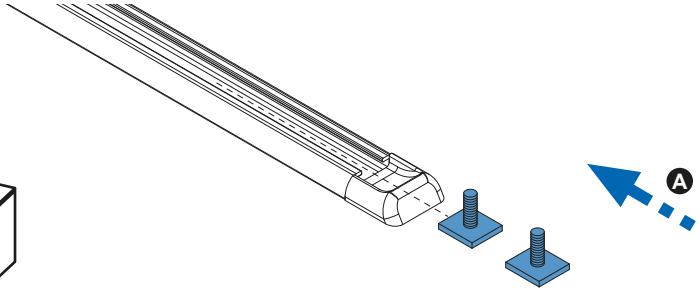

CEE - EEC type approval:

(E9) 26 R- 04 3024

CITY CRASH (✓)

CRUZBER SAU
ES-A14018311
P.I. Las Salinas II
14960 - Rute - Spain
www.cruz-products.com

ES	Instrucción de montaje ¡Leer primero!	Kit fijación
EN	Assembly instructions Read first!	Fixation Kit
FR	Instruction de montage Lire en premier!	Kit fixation
DE	Montageanleitung Zuerst lesen!	Stützfuß-Kit
PT	Instruções de montagem Ler primeiro!	Kit fixação
IT	Istruzioni di montaggio Leggere per primo!	Kit di fissaggio
NL	Montagehandleiding Eerst lezen!	Bevestigingsset
PL	Instrukcja montażu Najpierw przeczytaj!	Element mocujący
CZ	Montážní návod Čtěte pozorně!	Fixační kit
HU	Szerelési Utasítás Először olvasd el!	Rögzítő készlet
HR	Detaljne upute Prvo procitati!	Kit za montažu
RO	Instructiuni de montaj Intai cititi!	Kit de fixare
RU	Инструкции по монтажу Сначала прочитайте!	Крепежный комплект
GR	Διαβάστε προσεκτικά τις Οδηγίες Συναρμολόγησης!	Κιβώτιο (Kit) Επίσκευής
TR	Öncelikle montaj: Talimatlarını okuyunuz!	Montaj kiti
SI	Navodila za sestavljanje Preberite!	Kit za pričvrstitev

3.

4. 

5. 

Opcional:
Carril de techo
Optional:
T-Track

6. 

L3H2

L4H2

**OPTIONAL
OPCIONAL**

L3H2

**500 mm
19 3/4"**

941-109

L4H2

**450 mm
17 3/4"**

7. 

8.

9. 