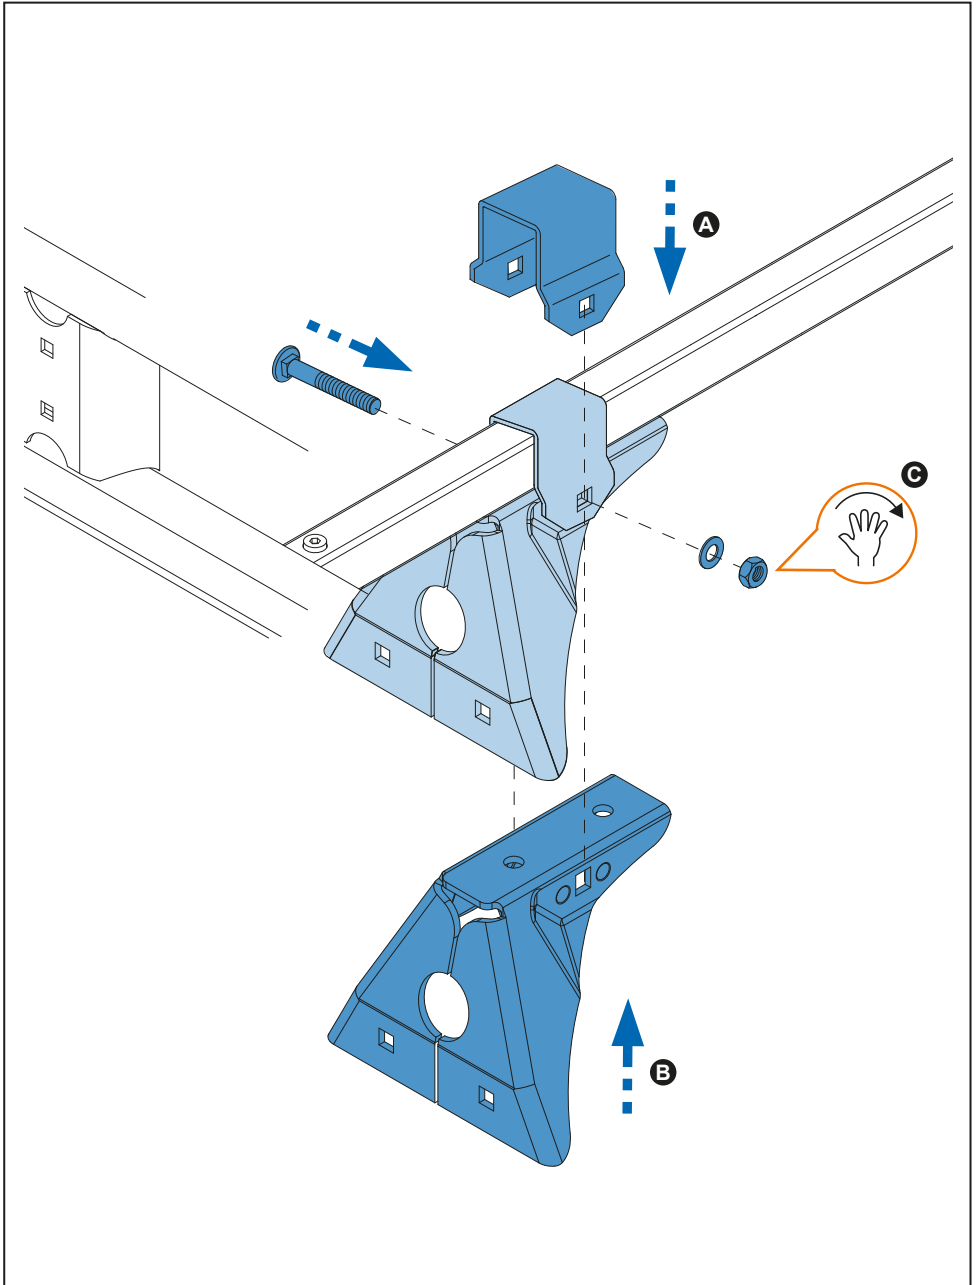

CEE - EEC type approval:

(E9) 26 R- 04 3024

CITY CRASH (✓)

CRUZBER SAU
ES-A14018311
P.I. Las Salinas II
14960 - Rute - Spain
www.cruz-products.com

ES	Instrucción de montaje ¡Leer primero!	Kit fijación
EN	Assembly instructions Read first!	Fixation Kit
FR	Instruction de montage Lire en premier!	Kit fixation
DE	Montageanleitung Zuerst lesen!	Stützfuß-Kit
PT	Instruções de montagem Ler primeiro!	Kit fixação
IT	Istruzioni di montaggio Leggere per primo!	Kit di fissaggio
NL	Montagehandleiding Eerst lezen!	Bevestigingsset
PL	Instrukcja montażu Najpierw przeczytaj!	Element mocujący
CZ	Montážní návod Čtěte pozorně!	Fixační kit
HU	Szerelési Utasítás Először olvasd el!	Rögzítő készlet
HR	Detaljne upute Prvo procitati!	Kit za montažu
RO	Instructiuni de montaj Intai cititi!	Kit de fixare
RU	Инструкции по монтажу Сначала прочитайте!	Крепежный комплект
GR	Διαβάστε προσεκτικά τις Οδηγίες Συναρμολόγησης!	Κιβώτιο (Kit) Επίσκευής
TR	Öncelikle montaj: Talimatlarını okuyunuz!	Montaj kiti
SI	Navodila za sestavljanje Preberite!	Kit za pričvrstitev

L3H2

**500 mm
19 3/4"**

941-109

L4H2

**450 mm
17 3/4"**

7. 

8.

9. 