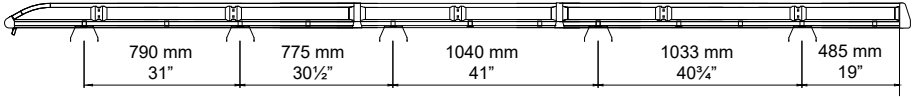

CEE - EEC type approval:

(E9) 26 R- 04 3024

CITY CRASH (✓)

CRUZBER SAU
ES-A14018311
P.I. Las Salinas II
14960 - Rute - Spain
www.cruz-products.com

ES	Instrucción de montaje ¡Leer primero!	Kit fijación
EN	Assembly instructions Read first!	Fixation Kit
FR	Instruction de montage Lire en premier!	Kit fixation
DE	Montageanleitung Zuerst lesen!	Stützfuß-Kit
PT	Instruções de montagem Ler primeiro!	Kit fixação
IT	Istruzioni di montaggio Leggere per primo!	Kit di fissaggio
NL	Montagehandleiding Eerst lezen!	Bevestigingsset
PL	Instrukcja montażu Najpierw przeczytaj!	Element mocujący
CZ	Montážní návod Čtěte pozorně!	Fixační kit
HU	Szerelési Utasítás Először olvasd el!	Rögzítő készlet
HR	Detaljne upute Prvo procitati!	Kit za montažu
RO	Instructiuni de montaj Intai cititi!	Kit de fixare
RU	Инструкции по монтажу Сначала прочитайте!	Крепежный комплект
GR	Διαβάστε προσεκτικά τις Οδηγίες Συναρμολόγησης!	Κιβώτιο (Kit) Επίσκευής
TR	Öncelikle montaj: Talimatlarını okuyunuz!	Montaj kiti
SI	Navodila za sestavljanje Preberite!	Kit za pričvrstitev

3.

4. 

5. 

Opcional:
Carril de techo
Optional:
T-Track

6. 

L3H2

L4H2

**OPTIONAL
OPCIONAL**

L3H2

**500 mm
19 3/4"**

941-109

L4H2

**450 mm
17 3/4"**

7. 

8.

9. 