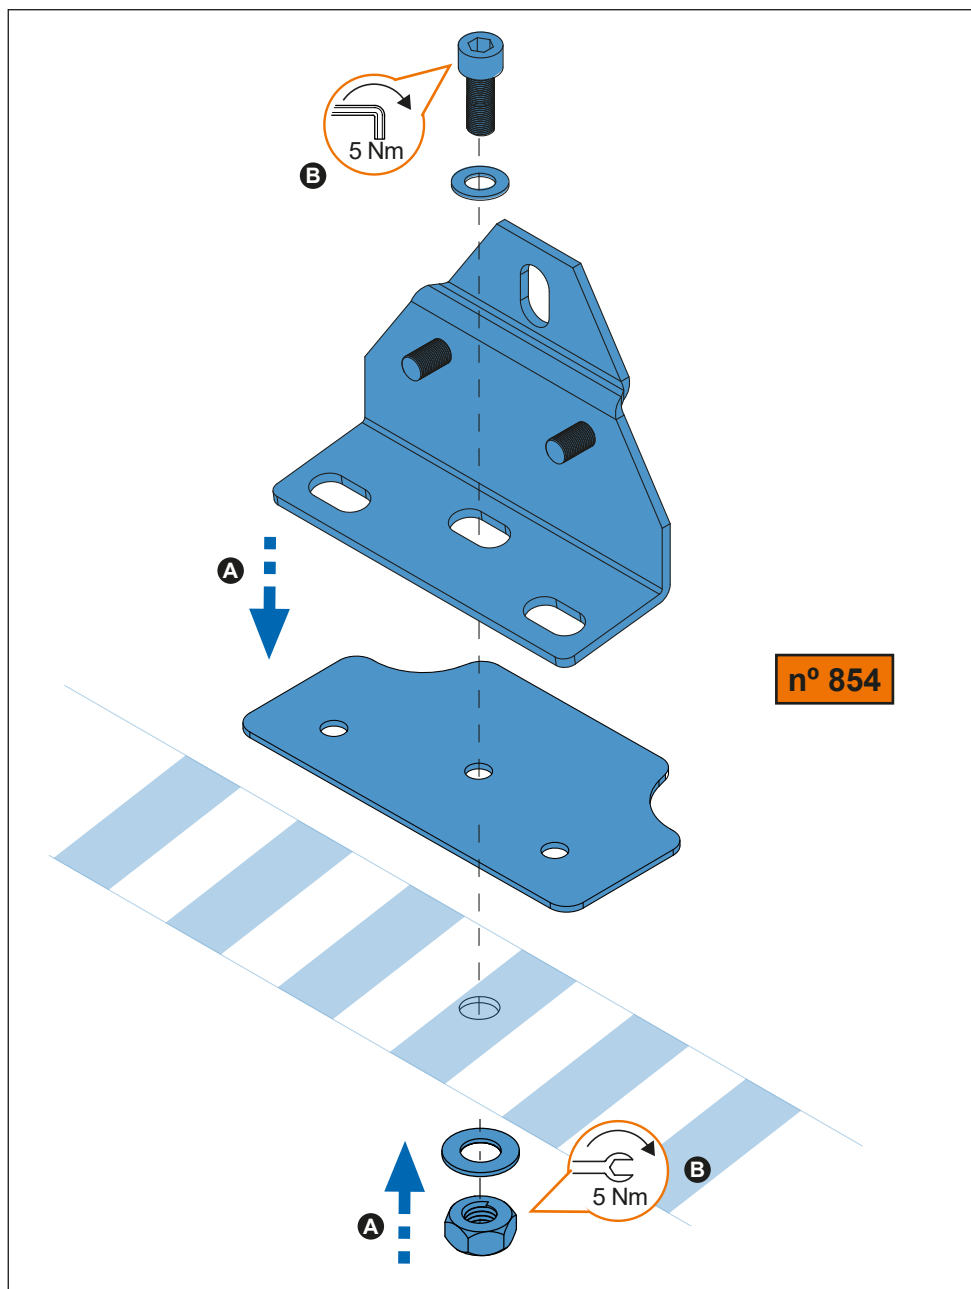

934-625

Lv7 2021-r2

Modelo-model:

Kit 10 soportes CRUZ LCV

Lote-Lot-Lot-Lot:

01-19

Peso-Weight-Poids-Gewicht:

4,68 kg / 10,32 lbs

CEE - EEC type approval:

(E9) 26 R- 04 3024

CITY CRASH (✓)

CRUZBER SAU
ES-A14018311
P.I. Las Salinas II
14960 - Rute - Spain
www.cruz-products.com

ES	Instrucción de montaje ¡Leer primero!	Kit fijación
EN	Assembly instructions Read first!	Fixation Kit
FR	Instruction de montage Lire en premier!	Kit fixation
DE	Montageanleitung Zuerst lesen!	Stützfuß-Kit
PT	Instruções de montagem Ler primeiro!	Kit fixação
IT	Istruzioni di montaggio Leggere per primo!	Kit di fissaggio
NL	Montagehandleiding Eerst lezen!	Bevestigingsset
PL	Instrukcja montażu Najpierw przeczytaj!	Element mocujący
CZ	Montážní návod Čtěte pozorně!	Fixační kit
HU	Szerelési Utasítás Először olvasd el!	Rögzítő készlet
HR	Detaljne upute Prvo procitati!	Kit za montažu
RO	Instructiuni de montaj Intai cititi!	Kit de fixare
RU	Инструкции по монтажу Сначала прочитайте!	Крепежный комплект
GR	Διαβάστε προσεκτικά τις Οδηγίες Συναρμολόγησης!	Κιβώτιο (Kit) Επίσκευής
TR	Öncelikle montaj: Talimatlarını okuyunuz!	Montaj kiti
SI	Navodila za sestavljanje Preberite!	Kit za pričvrstitev

3.

4. 

5. 

Opcional:
Carril de techo
Optional:
T-Track

6. 

L3H2

L4H2

**OPTIONAL
OPCIONAL**

L3H2

**500 mm
19 3/4"**

941-109

L4H2

**450 mm
17 3/4"**

7. 

8.

9. 