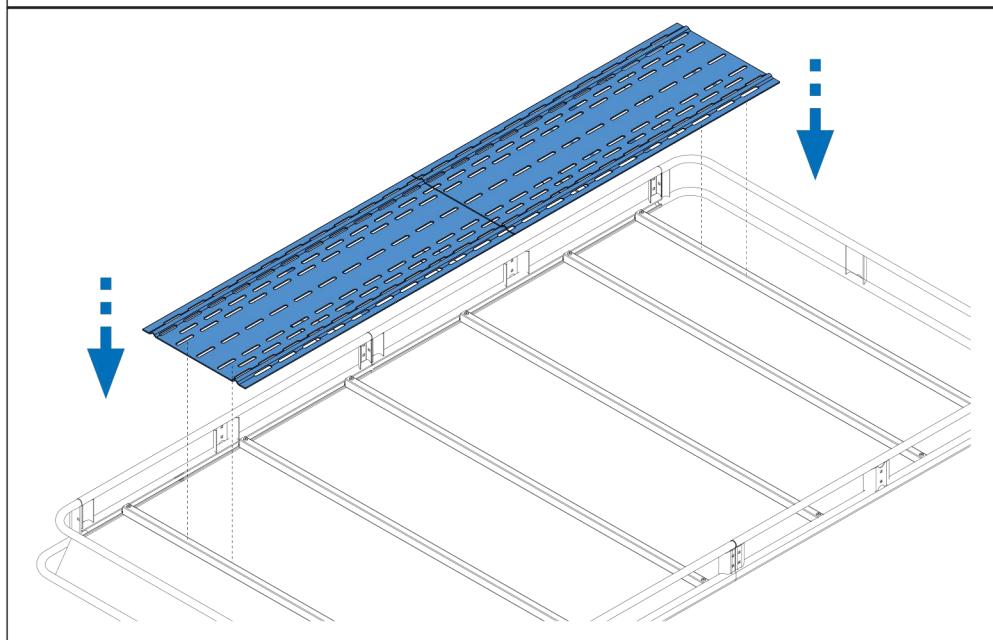

1.

Código Code						Lote Lot
941-275		4x (821-079)	2x (821-076)		0,38 kg 0,84 lbs	01/10
941-276		4x (821-079)	4x (821-076)	1x (810-066)	0,50 kg 1,10 lbs	01/10
941-277		4x (821-079)	6x (821-076)	1x (810-044)	0,64 kg 1,41 lbs	01/10
941-278		4x (821-079)	8x (821-076)	1x (810-145)	0,77 kg 1,70 lbs	01/21

Importante!
Important!
Important!
Wichtig!

IT Questo accessorio deve essere utilizzato con i sistemi a barre CRUZ!

RO Aceast accesoriu trebuie utilizat, cu sisteme CRUZ!

ES ¡Este accesorio tiene que usarse con sistemas portacargas CRUZ!

NL DDit accessoire moet worden gebruikt in combinatie met een CRUZ dakdragersysteem!

RU Данный аксессуар должен быть использован с багажной системой на крышу марки CRUZ!

EN This accessory must be used with CRUZ roof rack systems!

PL To wyposażenie musi być używane z systemami bagażnika dachowego firmy CRUZ!

GR Το αξεσουάρ αυτό θα πρέπει να χρησιμοποιείται αποκλειστικά στα συστήματα μπαρών της CRUZ!

FR Cet accessoire devra être utilisé avec les systèmes porte-charge CRUZ!

CZ Toto příslušenství musí být používáno s nosným systémem CRUZ!

TR Bu aksesuarlar mutlak CRUZ taşıma sistemleriyle kullanılmalıdır!

DE Dieses Zubehör muß mit einem CRUZ Trägersystem verwendet werden!

HU Ez a kiegészítő CRUZ rudakkal használható a csomagtartó rendszerekhez!

SI Dodatek naj se uporablja le z izdelki iz asortimana strešnih košar CRUZ!

PT Este accesorio deve ser utilizado com sistemas porta cargas CRUZ!

HR Ovi dodaci moraju biti korišteni uz CRUZ sistem krovnog nosača!

2.