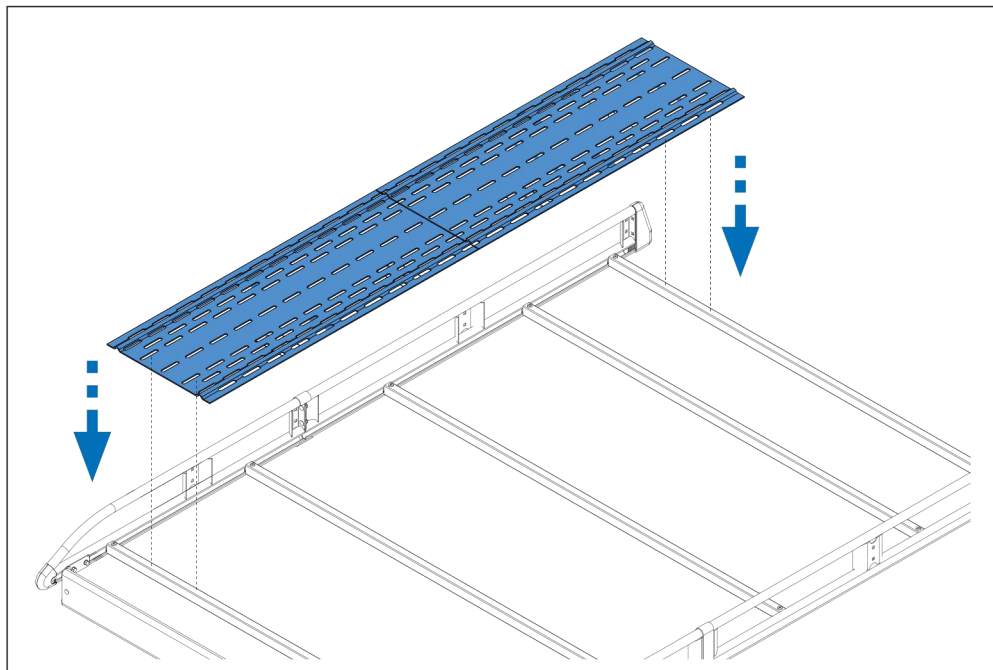

1.

Código Code						Lote Lot
941-275		4x (821-079)	2x (821-076)		0,38 kg 0,84 lbs	01/10
941-276		4x (821-079)	4x (821-076)	1x (810-066)	0,50 kg 1,10 lbs	01/10
941-277		4x (821-079)	6x (821-076)	1x (810-044)	0,64 kg 1,41 lbs	01/10
941-278		4x (821-079)	8x (821-076)	1x (810-145)	0,77 kg 1,70 lbs	01/21

Importante!
Important!
Important!
Wichtig!

IT Questo accessorio deve essere utilizzato con i sistemi a barre CRUZ!

RO Aceast accesoriu trebuie utilizat, cu sisteme CRUZ!

ES ¡Este accesorio tiene que usarse con sistemas portacargas CRUZ!

NL DDit accessoire moet worden gebruikt in combinatie met een CRUZ dakdragersysteem!

RU Данный аксессуар должен быть использован с багажной системой на крышу марки CRUZ!

EN This accessory must be used with CRUZ roof rack systems!

PL To wyposażenie musi być używane z systemami bagażnika dachowego firmy CRUZ!

GR Το αξεσουάρ αυτό θα πρέπει να χρησιμοποιείται αποκλειστικά στα συστήματα μπαρών της CRUZ!

FR Cet accessoire devra être utilisé avec les systèmes porte-charge CRUZ!

CZ Toto příslušenství musí být používáno s nosným systémem CRUZ!

TR Bu aksesuarlar mutlak CRUZ taşıma sistemleriyle kullanılmalıdır!

DE Dieses Zubehör muß mit einem CRUZ Trägersystem verwendet werden!

HU Ez a kiegészítő CRUZ rudakkal használható a csomagtartó rendszerekhez!

SI Dodatek naj se uporablja le z izdelki iz asortimana strešnih košar CRUZ!

PT Este accesorio deve ser utilizado com sistemas porta cargas CRUZ!

HR Ovi dodaci moraju biti korišteni uz CRUZ sistem krovnog nosača!

2.